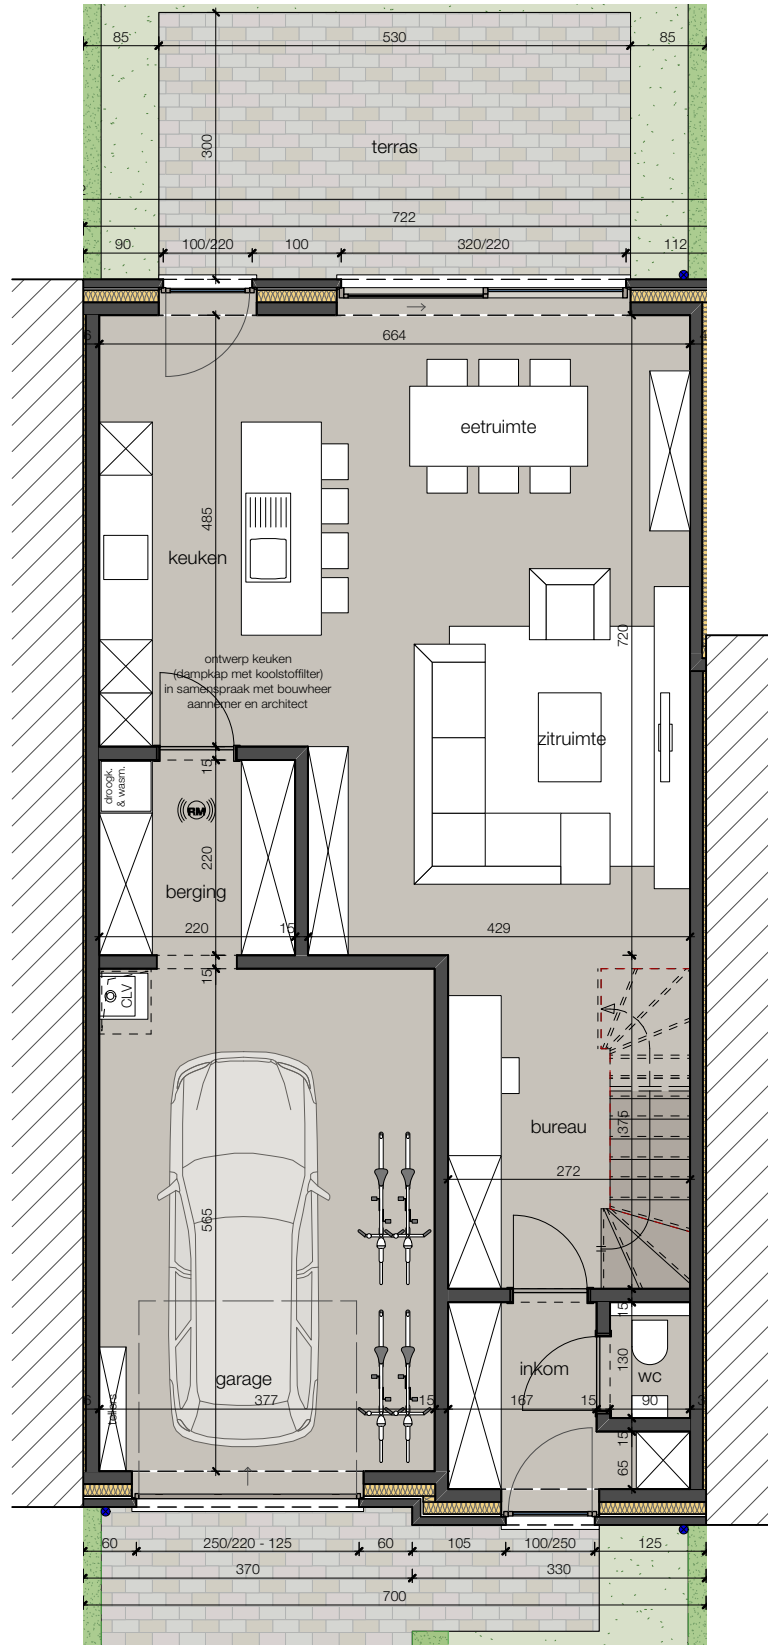

Lot 89_voorgevel

ZUIDSTRAAT KAPRIJKE

6/05/21

Lot 89_gelijkvloers

Alle afmetingen zijn informatief.
Constructieve wijzigingen van de plannen onder voorbehoud van studie IR stabiliteit en studie IR technieken.
Het voorgestelde meubilair is louter illustratief en niet bindend. De plannen mogen niet gekopieerd/hergebruikt worden.

ZUIDSTRAAT KAPRIJKE

6/05/21

Lot 89_1° verdieping

ZUIDSTRAAT KAPRIJKE

6/05/21

Lot 89_sne

Alle afmetingen zijn informatief. Constructieve wijzigingen van de plannen onder voorbehoud van studie IR stabiliteit en studie IR technieken. Het voorgestelde meubilair is louter illustratief en niet bindend. De plannen mogen niet gekopieerd/hergebruikt worden.

ZUIDSTRAAT KAPRIJKE

6/05/21

Lot 89_2° verdieping

Alle afmetingen zijn informatief.
 Constructieve wijzigingen van de plannen onder voorbehoud van studie IR stabiliteit en studie IR technieken.
 Het voorgestelde meubilair is louter illustratief en niet bindend. De plannen mogen niet gekopieerd/hergebruikt worden.

ZUIDSTRAAT KAPRIJKE

6/05/21

Lot 89_achtergevel

ZUIDSTRAAT KAPRIJKE

6/05/21

Lot 89_inplanting

Alle afmetingen zijn informatief. Constructieve wijzigingen van de plannen onder voorbehoud van studie IR stabiliteit en studie IR technieken. Het voorgestelde meubilair is louter illustratief en niet bindend. De plannen mogen niet gekopieerd/hergebruikt worden.