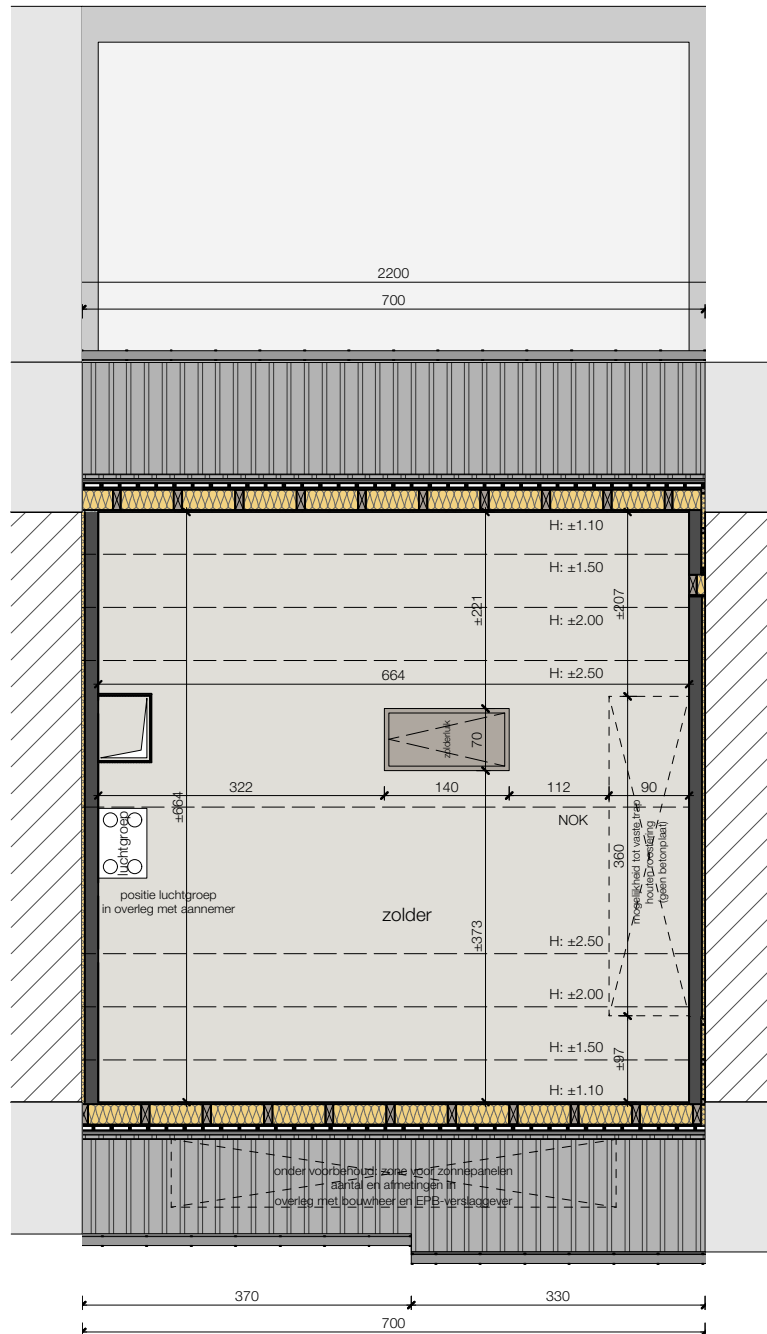

Lot 89_voorgevel

ZUIDSTRAAT KAPRIJKE

6/05/21

Lot 89_gelijkvloers

Alle afmetingen zijn informatief.
Constructieve wijzigingen van de plannen onder voorbehoud van studie IR stabiliteit en studie IR technieken.
Het voorgestelde meubilair is louter illustratief en niet bindend. De plannen mogen niet gekopieerd/hergebruikt worden.

ZUIDSTRAAT KAPRIJKE

6/05/21

Lot 89_1° verdieping

ZUIDSTRAAT KAPRIJKE

6/05/21

Lot 89_sne

Alle afmetingen zijn informatief. Constructieve wijzigingen van de plannen onder voorbehoud van studie IR stabiliteit en studie IR technieken. Het voorgestelde meubilair is louter illustratief en niet bindend. De plannen mogen niet gekopieerd/hergebruikt worden.

ZUIDSTRAAT KAPRIJKE

6/05/21

Lot 89_2° verdieping

Alle afmetingen zijn informatief.
 Constructieve wijzigingen van de plannen onder voorbehoud van studie IR stabiliteit en studie IR technieken.
 Het voorgestelde meubilair is louter illustratief en niet bindend. De plannen mogen niet gekopieerd/hergebruikt worden.

ZUIDSTRAAT KAPRIJKE

6/05/21

Lot 89_achtergevel

ZUIDSTRAAT KAPRIJKE

6/05/21

Lot 89_inplanting

Alle afmetingen zijn informatief. Constructieve wijzigingen van de plannen onder voorbehoud van studie IR stabiliteit en studie IR technieken. Het voorgestelde meubilair is louter illustratief en niet bindend. De plannen mogen niet gekopieerd/hergebruikt worden.