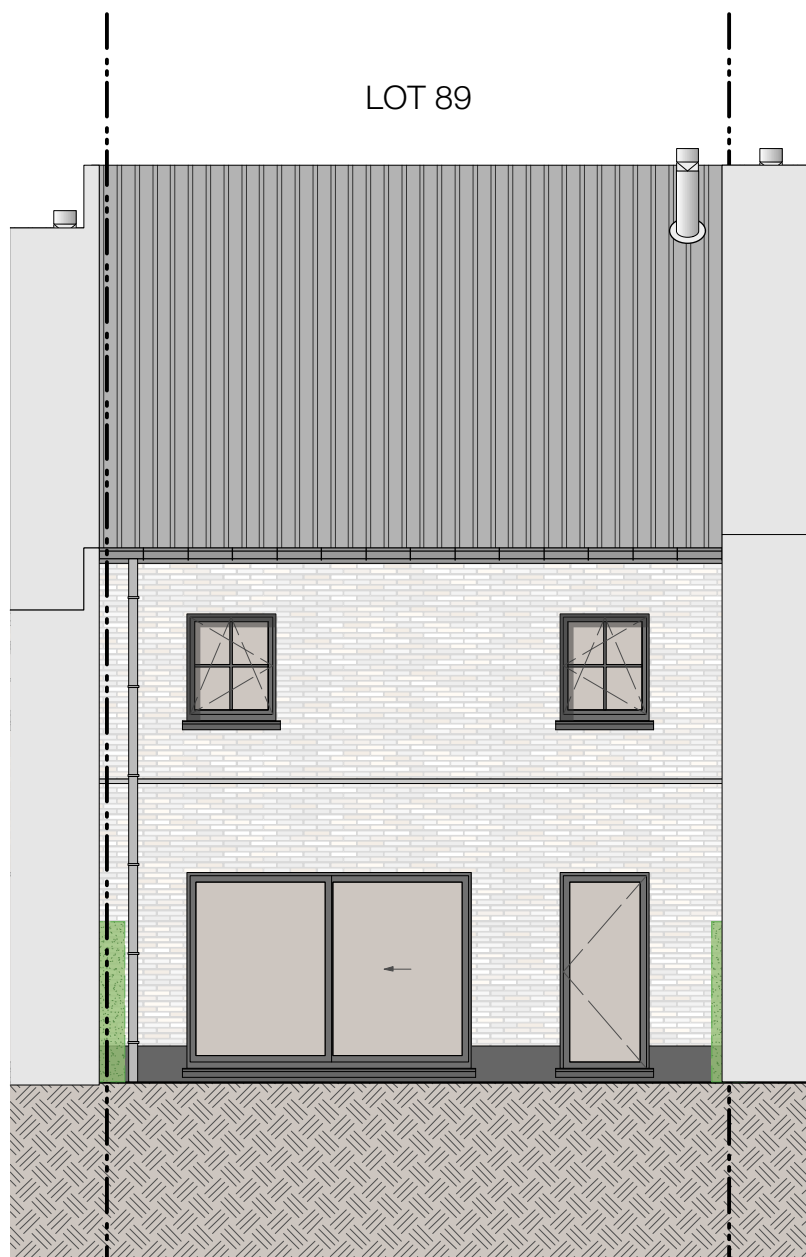

Lot 89_voorgevel

ZUIDSTRAAT KAPRIJKE

6/05/21

Lot 89_gelijkvloers

Alle afmetingen zijn informatief.
Constructieve wijzigingen van de plannen onder voorbehoud van studie IR stabiliteit en studie IR technieken.
Het voorgestelde meubilair is louter illustratief en niet bindend. De plannen mogen niet gekopieerd/hergebruikt worden.

ZUIDSTRAAT KAPRIJKE

6/05/21

Lot 89_1° verdieping

ZUIDSTRAAT KAPRIJKE

6/05/21

Lot 89_sne

Alle afmetingen zijn informatief. Constructieve wijzigingen van de plannen onder voorbehoud van studie IR stabiliteit en studie IR technieken. Het voorgestelde meubilair is louter illustratief en niet bindend. De plannen mogen niet gekopieerd/hergebruikt worden.

ZUIDSTRAAT KAPRIJKE

6/05/21

Lot 89_2° verdieping

Alle afmetingen zijn informatief.
 Constructieve wijzigingen van de plannen onder voorbehoud van studie IR stabiliteit en studie IR technieken.
 Het voorgestelde meubilair is louter illustratief en niet bindend. De plannen mogen niet gekopieerd/hergebruikt worden.

ZUIDSTRAAT KAPRIJKE

6/05/21

Lot 89_achtergevel

ZUIDSTRAAT KAPRIJKE

6/05/21

Lot 89_inplanting

Alle afmetingen zijn informatief. Constructieve wijzigingen van de plannen onder voorbehoud van studie IR stabiliteit en studie IR technieken. Het voorgestelde meubilair is louter illustratief en niet bindend. De plannen mogen niet gekopieerd/hergebruikt worden.