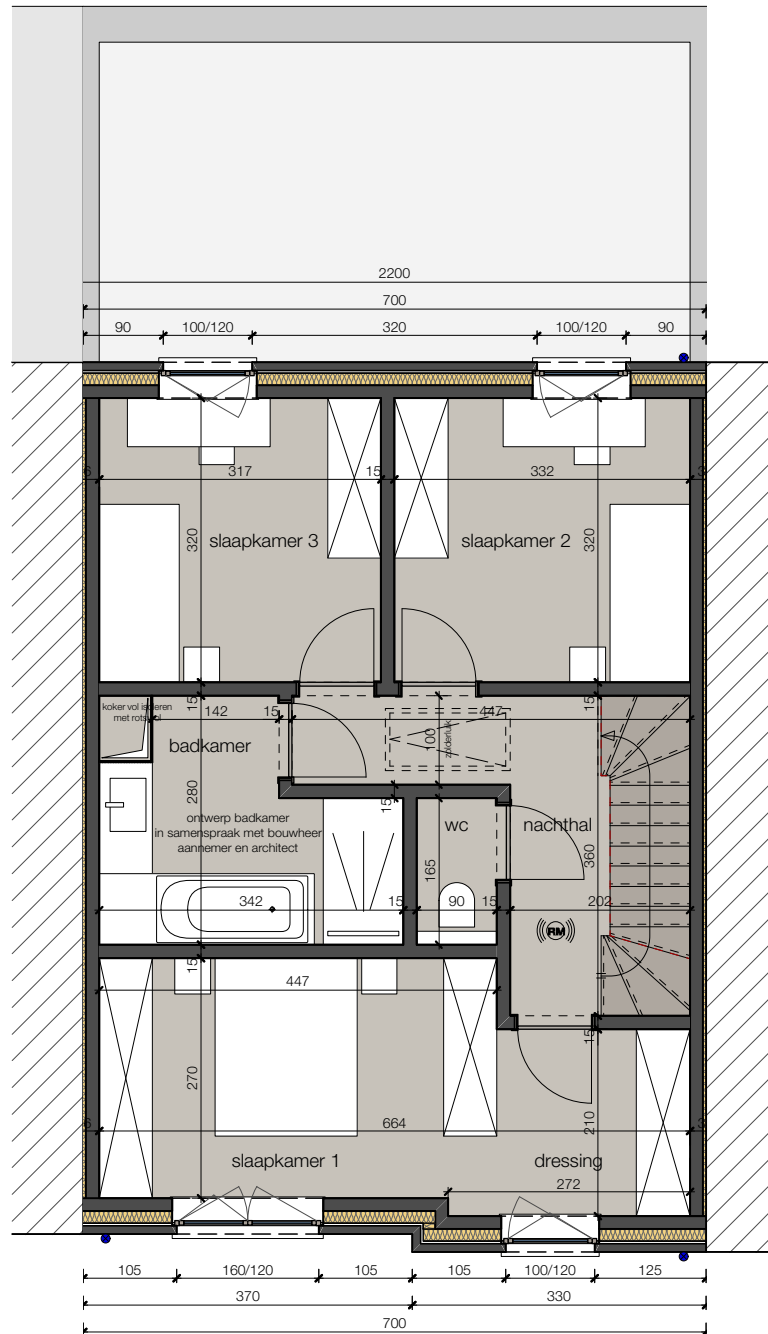

Lot 89_voorgevel

ZUIDSTRAAT KAPRIJKE

6/05/21

Lot 89_gelijkvloers

Alle afmetingen zijn informatief.
Constructieve wijzigingen van de plannen onder voorbehoud van studie IR stabiliteit en studie IR technieken.
Het voorgestelde meubilair is louter illustratief en niet bindend. De plannen mogen niet gekopieerd/hergebruikt worden.

ZUIDSTRAAT KAPRIJKE

6/05/21

Lot 89_1° verdieping

ZUIDSTRAAT KAPRIJKE

6/05/21

Lot 89_sne

Alle afmetingen zijn informatief. Constructieve wijzigingen van de plannen onder voorbehoud van studie IR stabiliteit en studie IR technieken. Het voorgestelde meubilair is louter illustratief en niet bindend. De plannen mogen niet gekopieerd/hergebruikt worden.

ZUIDSTRAAT KAPRIJKE

6/05/21

Lot 89_2° verdieping

Alle afmetingen zijn informatief.
 Constructieve wijzigingen van de plannen onder voorbehoud van studie IR stabiliteit en studie IR technieken.
 Het voorgestelde meubilair is louter illustratief en niet bindend. De plannen mogen niet gekopieerd/hergebruikt worden.

ZUIDSTRAAT KAPRIJKE

6/05/21

Lot 89_achtergevel

ZUIDSTRAAT KAPRIJKE

6/05/21

Lot 89_inplanting

Alle afmetingen zijn informatief. Constructieve wijzigingen van de plannen onder voorbehoud van studie IR stabiliteit en studie IR technieken. Het voorgestelde meubilair is louter illustratief en niet bindend. De plannen mogen niet gekopieerd/hergebruikt worden.