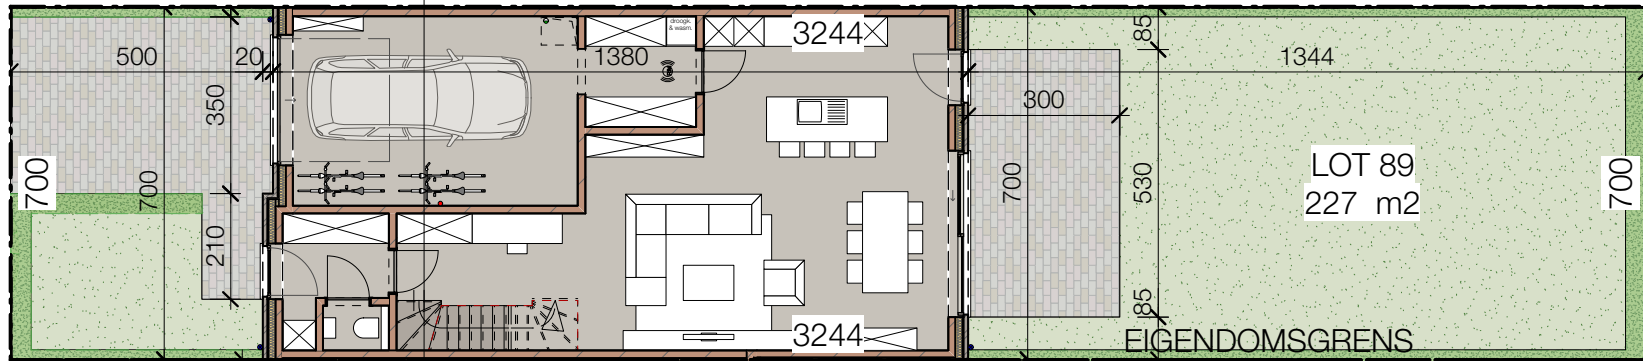

ZUIDSTRAAT KAPRIJKE

6/05/21

Lot 89_achtergevel

ZUIDSTRAAT KAPRIJKE

6/05/21

Lot 89_inplanting

Alle afmetingen zijn informatief. Constructieve wijzigingen van de plannen onder voorbehoud van studie IR stabiliteit en studie IR technieken. Het voorgestelde meubilair is louter illustratief en niet bindend. De plannen mogen niet gekopieerd/hergebruikt worden.

Alle afmetingen zijn informatief.