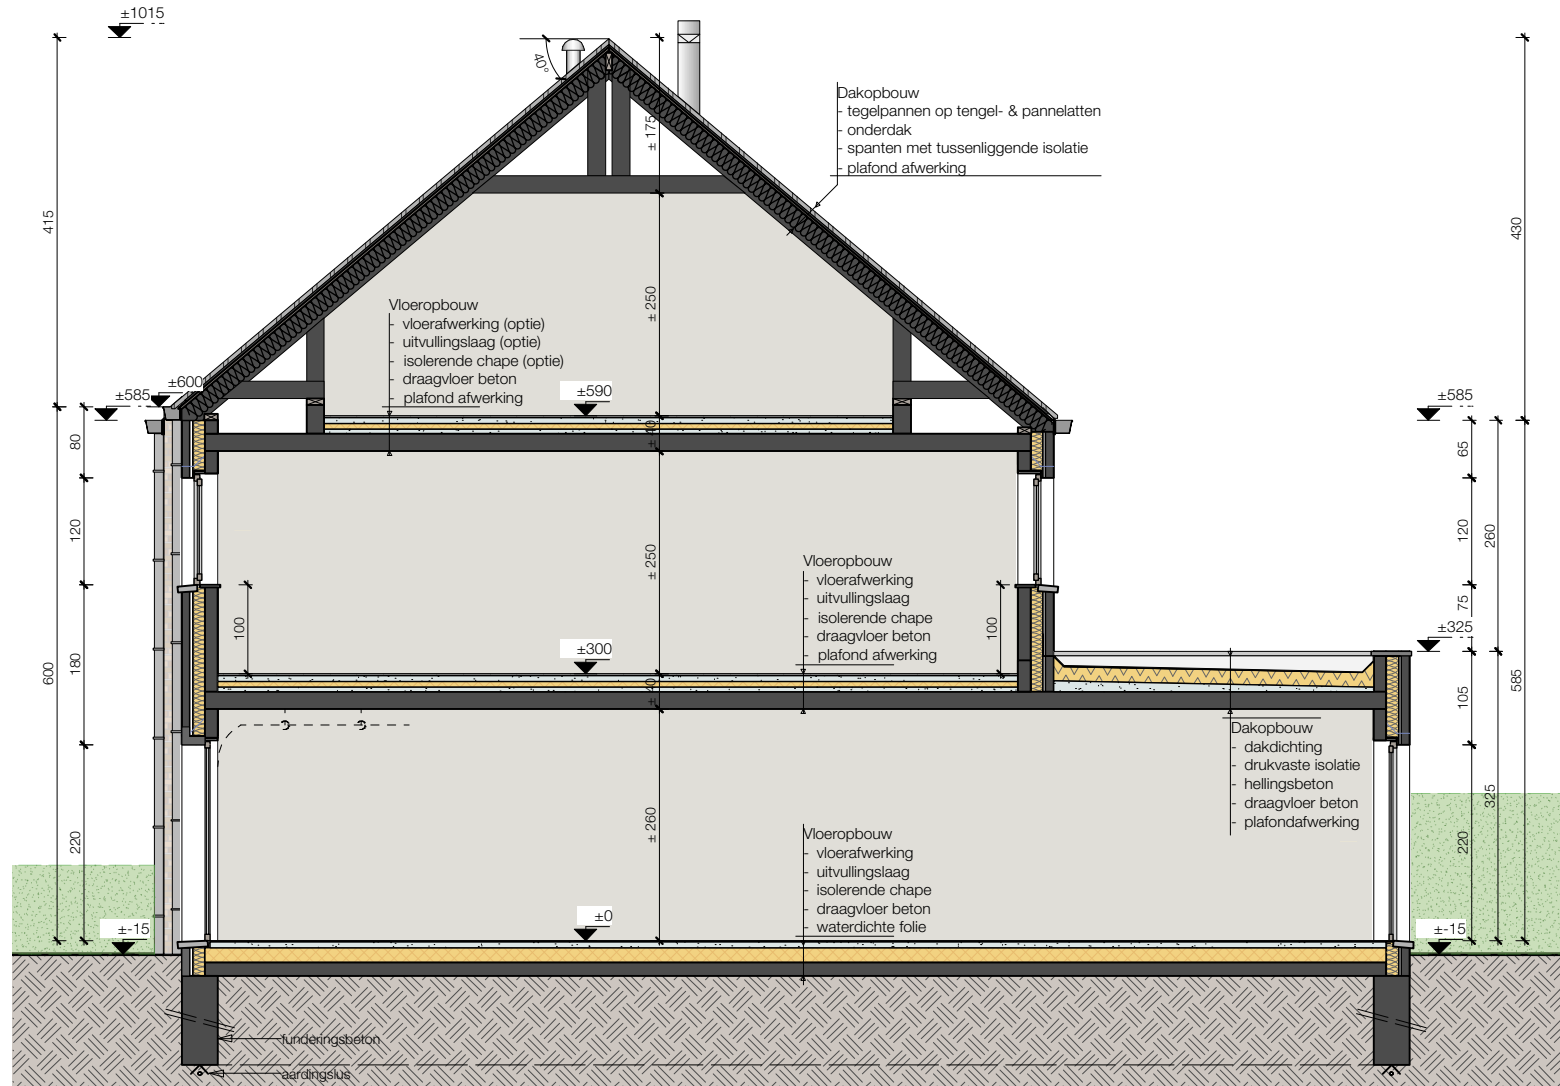

Lot 89_voorgevel

ZUIDSTRAAT KAPRIJKE

6/05/21

Lot 89_gelijkvloers

Alle afmetingen zijn informatief.
Constructieve wijzigingen van de plannen onder voorbehoud van studie IR stabiliteit en studie IR technieken.
Het voorgestelde meubilair is louter illustratief en niet bindend. De plannen mogen niet gekopieerd/hergebruikt worden.

ZUIDSTRAAT KAPRIJKE

6/05/21

Lot 89_1° verdieping

ZUIDSTRAAT KAPRIJKE

6/05/21

Lot 89_sne

Alle afmetingen zijn informatief. Constructieve wijzigingen van de plannen onder voorbehoud van studie IR stabiliteit en studie IR technieken. Het voorgestelde meubilair is louter illustratief en niet bindend. De plannen mogen niet gekopieerd/hergebruikt worden.

ZUIDSTRAAT KAPRIJKE

6/05/21

Lot 89_2° verdieping

Alle afmetingen zijn informatief.
 Constructieve wijzigingen van de plannen onder voorbehoud van studie IR stabiliteit en studie IR technieken.
 Het voorgestelde meubilair is louter illustratief en niet bindend. De plannen mogen niet gekopieerd/hergebruikt worden.

ZUIDSTRAAT KAPRIJKE

6/05/21

Lot 89_achtergevel

ZUIDSTRAAT KAPRIJKE

6/05/21

Lot 89_inplanting

Alle afmetingen zijn informatief. Constructieve wijzigingen van de plannen onder voorbehoud van studie IR stabiliteit en studie IR technieken. Het voorgestelde meubilair is louter illustratief en niet bindend. De plannen mogen niet gekopieerd/hergebruikt worden.