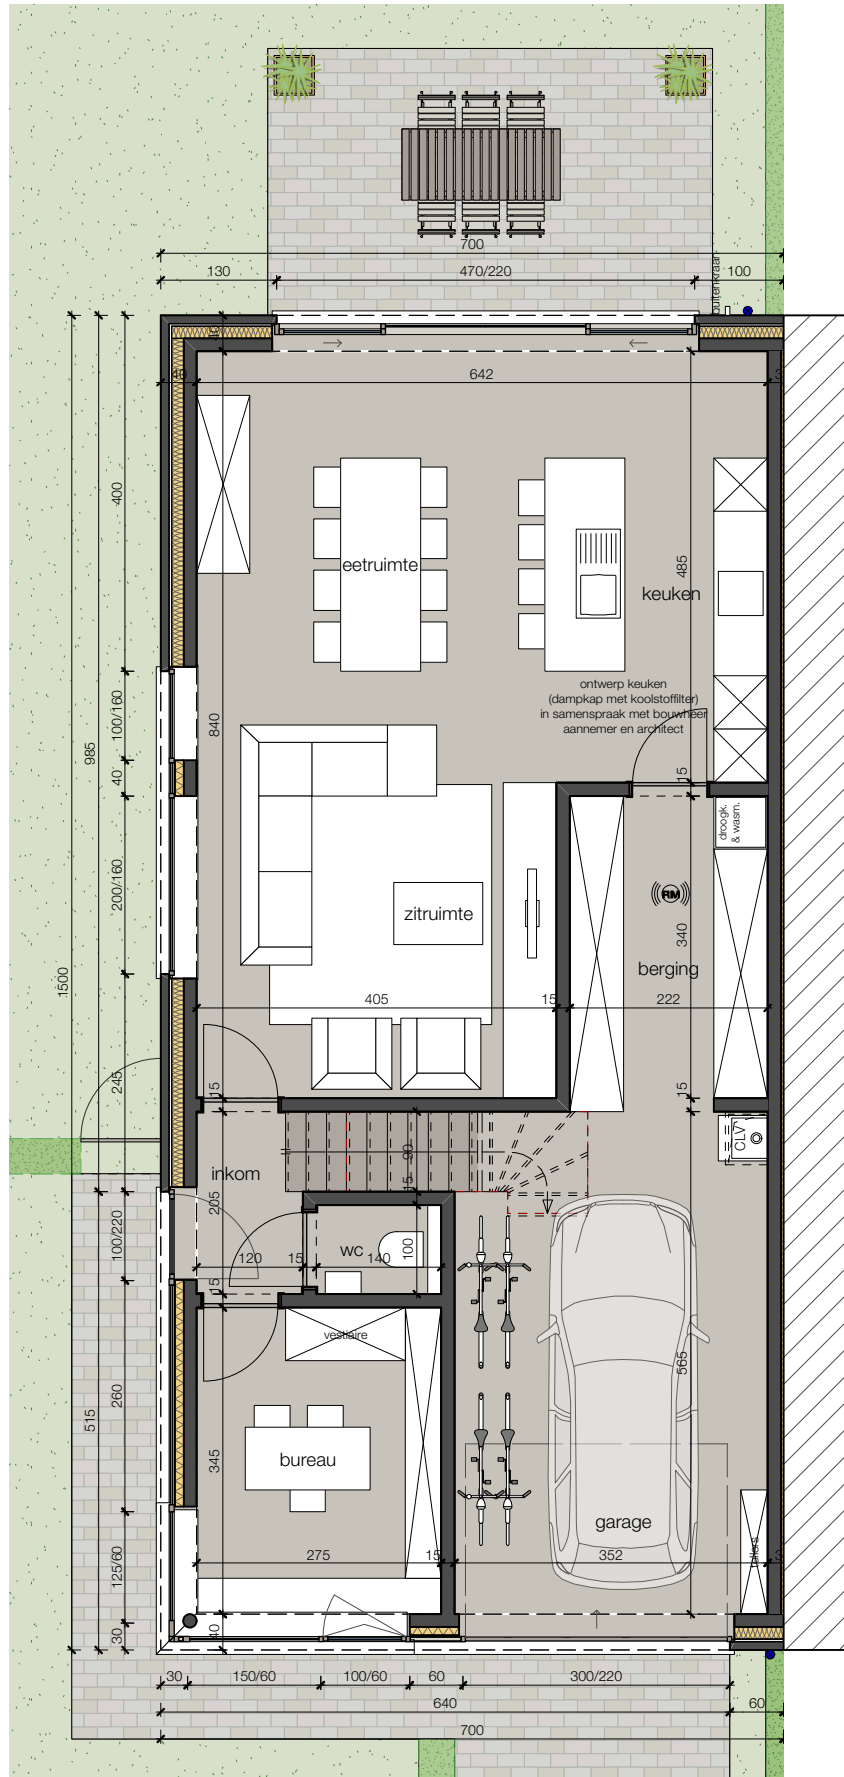

Lot 08_voorgevel

LOT 8

0 1 5 M

ZUIDSTRAAT KAPRIJKE

6/05/21

Lot 08_gelijkvloers

ZUIDSTRAAT KAPRIJKE

6/05/21

Lot 08_1° verdieping

Alle afmetingen zijn informatief.
 Constructieve wijzigingen van de plannen onder voorbehoud van studie IR stabiliteit en studie IR technieken.
 Het voorgestelde meubilair is louter illustratief en niet bindend. De plannen mogen niet gekopieerd/hergebruikt worden.

ZUIDSTRAAT KAPRIJKE

Lot 08_sne

6/05/21

Lot 08_zijgevel

ZUIDSTRAAT KAPRIJKE

6/05/21

Lot 08_2° verdieping

Alle afmetingen zijn informatief.
Constructieve wijzigingen van de plannen onder voorbehoud van studie IR stabiliteit en studie IR technieken.
Het voorgestelde meubilair is louter illustratief en niet bindend. De plannen mogen niet gekopieerd/hergebruikt worden.

Lot 08_achtergevel

LOT 8

ZUIDSTRAAT KAPRIJKE

6/05/21

Lot 08_inplanting