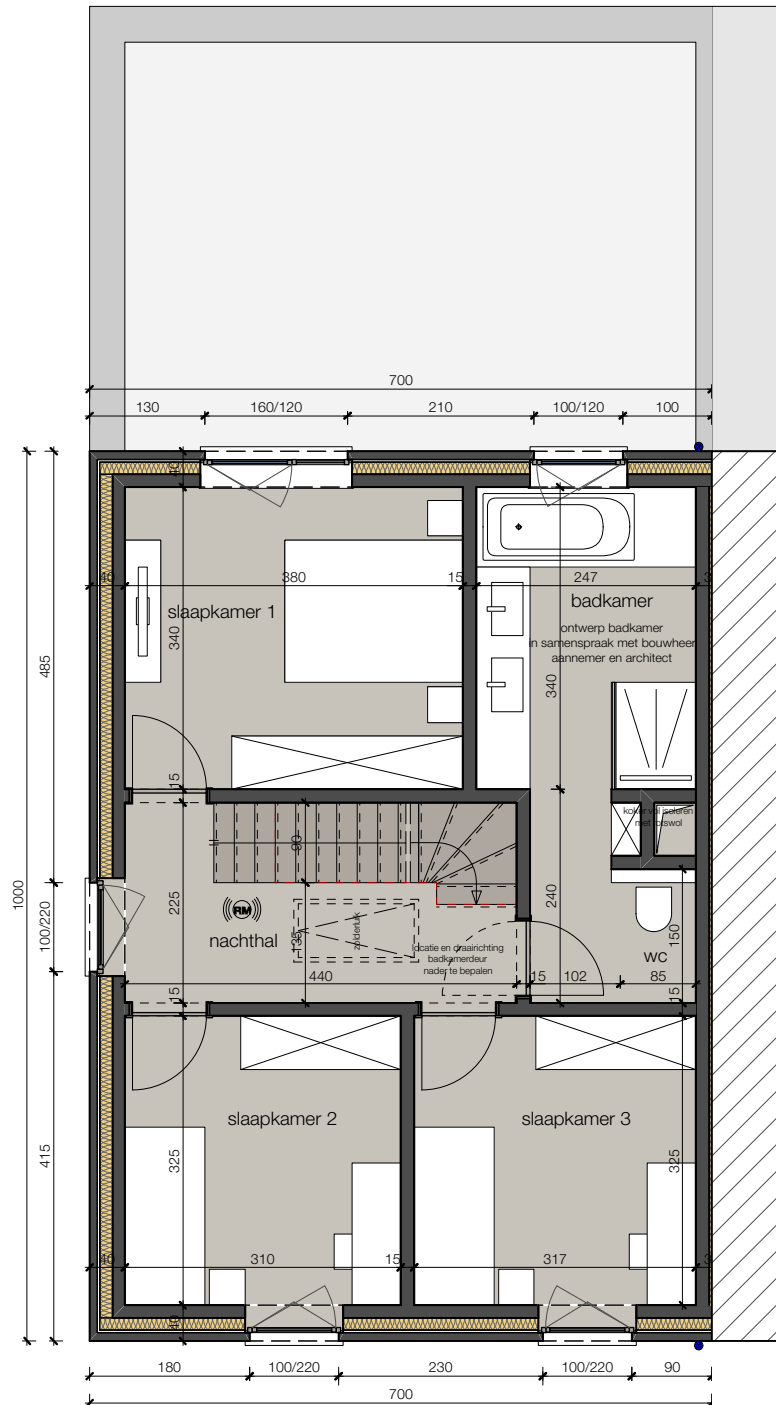

Lot 08_voorgevel

LOT 8

0 1 5 M

ZUIDSTRAAT KAPRIJKE

6/05/21

Lot 08_gelijkvloers

ZUIDSTRAAT KAPRIJKE

6/05/21

Lot 08_1° verdieping

Alle afmetingen zijn informatief.
 Constructieve wijzigingen van de plannen onder voorbehoud van studie IR stabiliteit en studie IR technieken.
 Het voorgestelde meubilair is louter illustratief en niet bindend. De plannen mogen niet gekopieerd/hergebruikt worden.

ZUIDSTRAAT KAPRIJKE

Lot 08_sne

6/05/21

Lot 08_zijgevel

ZUIDSTRAAT KAPRIJKE

6/05/21

Lot 08_2° verdieping

Alle afmetingen zijn informatief.
Constructieve wijzigingen van de plannen onder voorbehoud van studie IR stabiliteit en studie IR technieken.
Het voorgestelde meubilair is louter illustratief en niet bindend. De plannen mogen niet gekopieerd/hergebruikt worden.