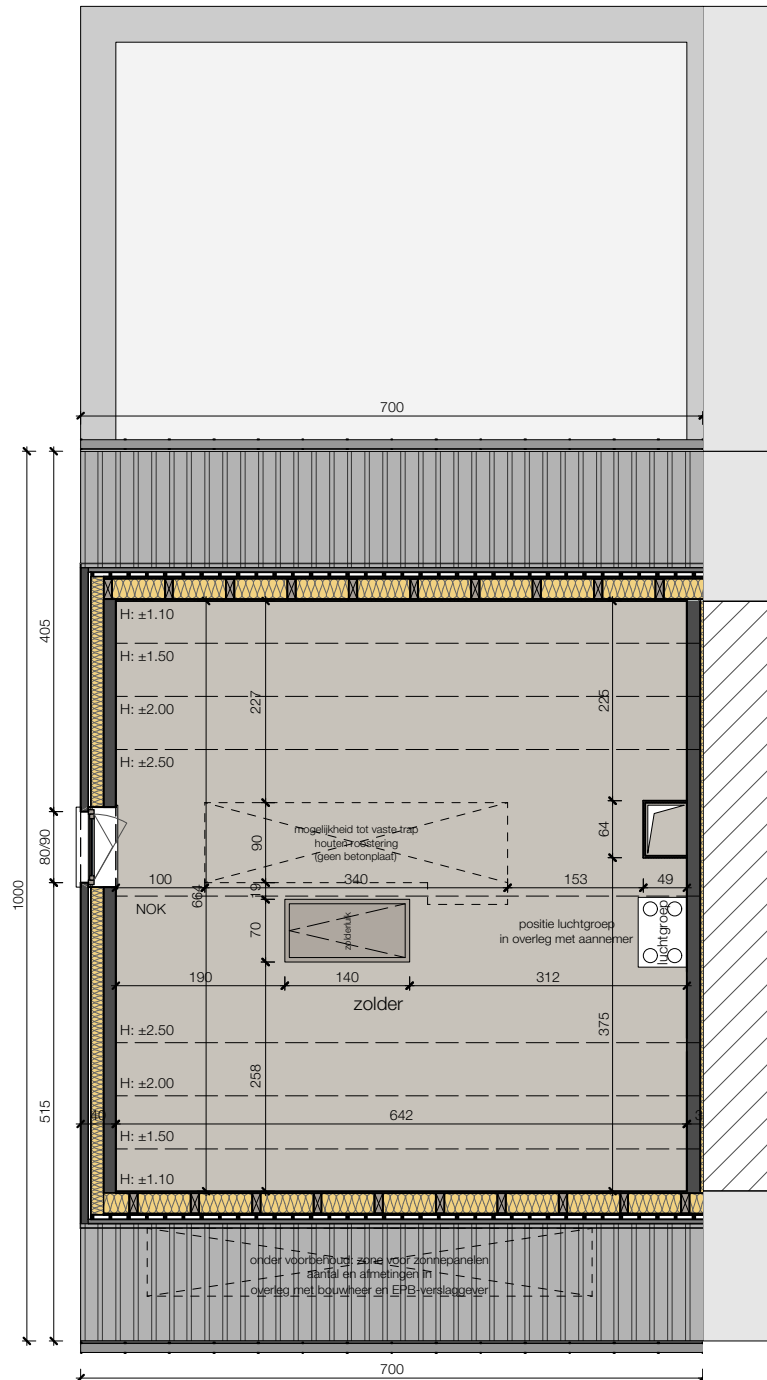

Lot 08_1° verdieping

Alle afmetingen zijn informatief.
 Constructieve wijzigingen van de plannen onder voorbehoud van studie IR stabiliteit en studie IR technieken.
 Het voorgestelde meubilair is louter illustratief en niet bindend. De plannen mogen niet gekopieerd/hergebruikt worden.

ZUIDSTRAAT KAPRIJKE

Lot 08_sne

6/05/21

Lot 08_zijgevel

ZUIDSTRAAT KAPRIJKE

6/05/21

Lot 08_2° verdieping

Alle afmetingen zijn informatief.
Constructieve wijzigingen van de plannen onder voorbehoud van studie IR stabiliteit en studie IR technieken.
Het voorgestelde meubilair is louter illustratief en niet bindend. De plannen mogen niet gekopieerd/hergebruikt worden.