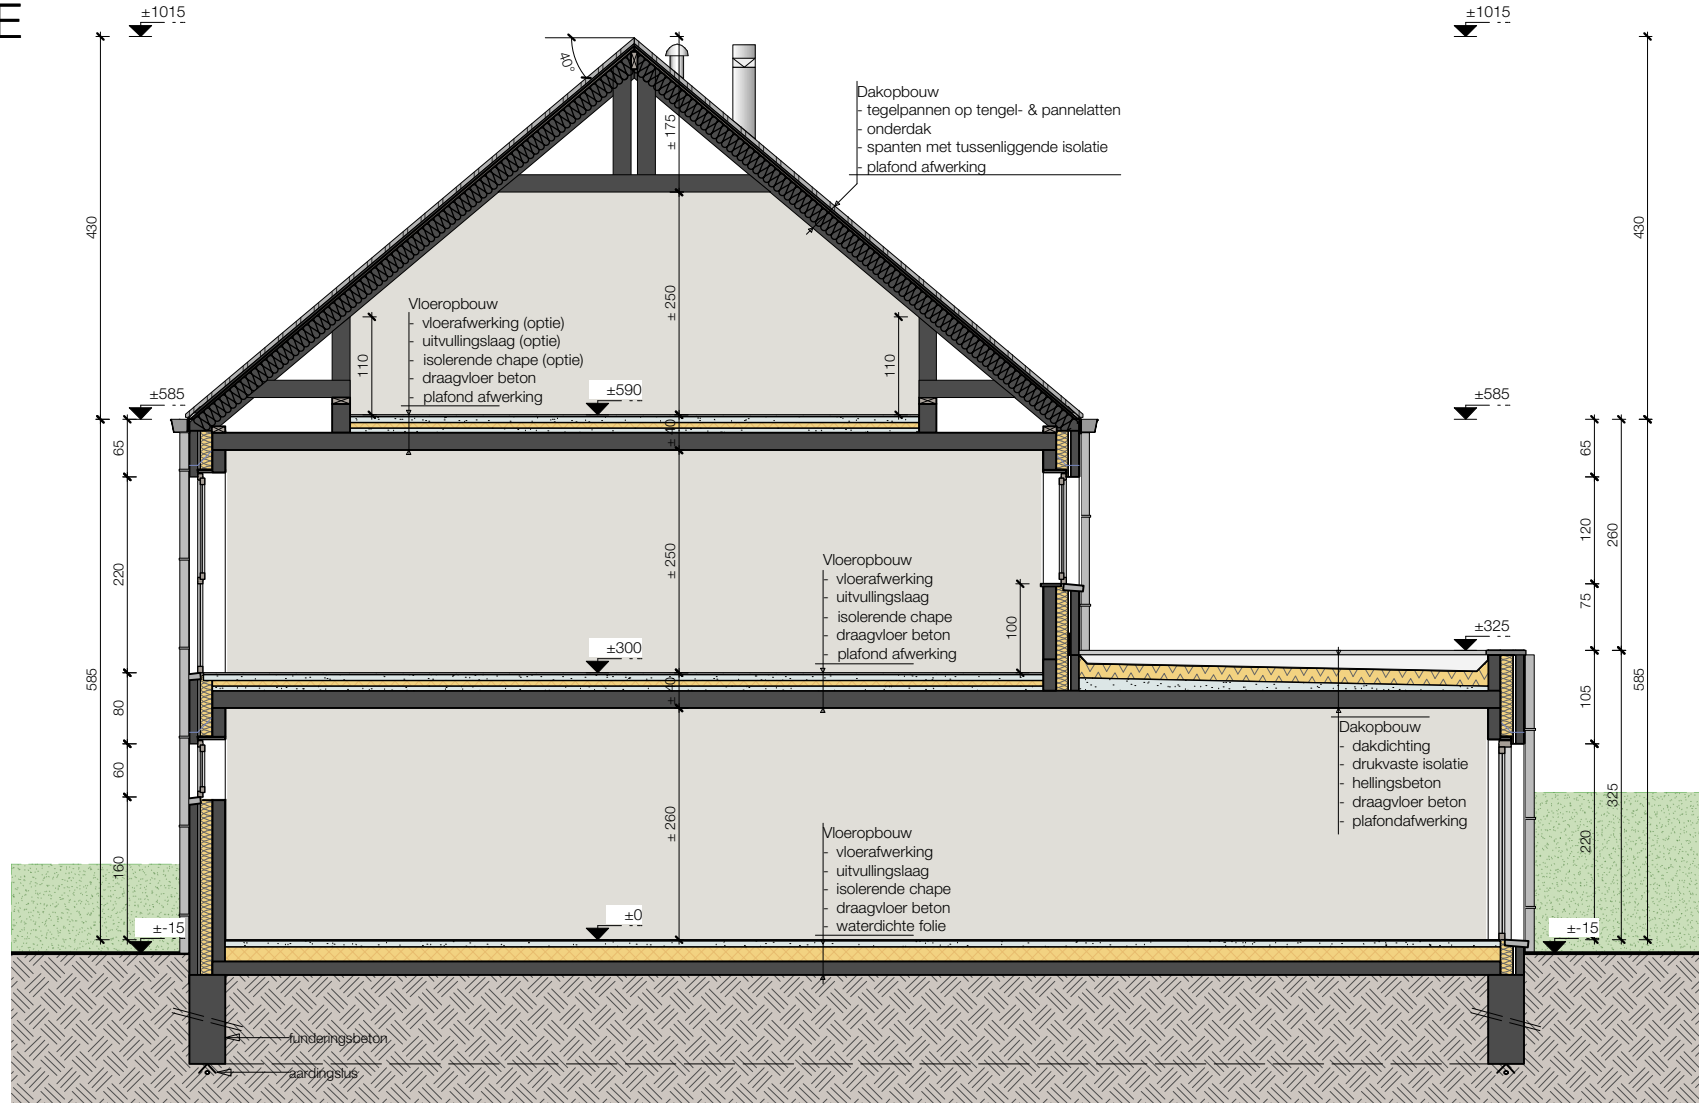

Lot 08_1° verdieping

Alle afmetingen zijn informatief.
 Constructieve wijzigingen van de plannen onder voorbehoud van studie IR stabiliteit en studie IR technieken.
 Het voorgestelde meubilair is louter illustratief en niet bindend. De plannen mogen niet gekopieerd/hergebruikt worden.

ZUIDSTRAAT KAPRIJKE

Lot 08_sne

6/05/21

Lot 08_zijgevel

ZUIDSTRAAT KAPRIJKE

6/05/21

Lot 08_2° verdieping

Alle afmetingen zijn informatief.
Constructieve wijzigingen van de plannen onder voorbehoud van studie IR stabiliteit en studie IR technieken.
Het voorgestelde meubilair is louter illustratief en niet bindend. De plannen mogen niet gekopieerd/hergebruikt worden.