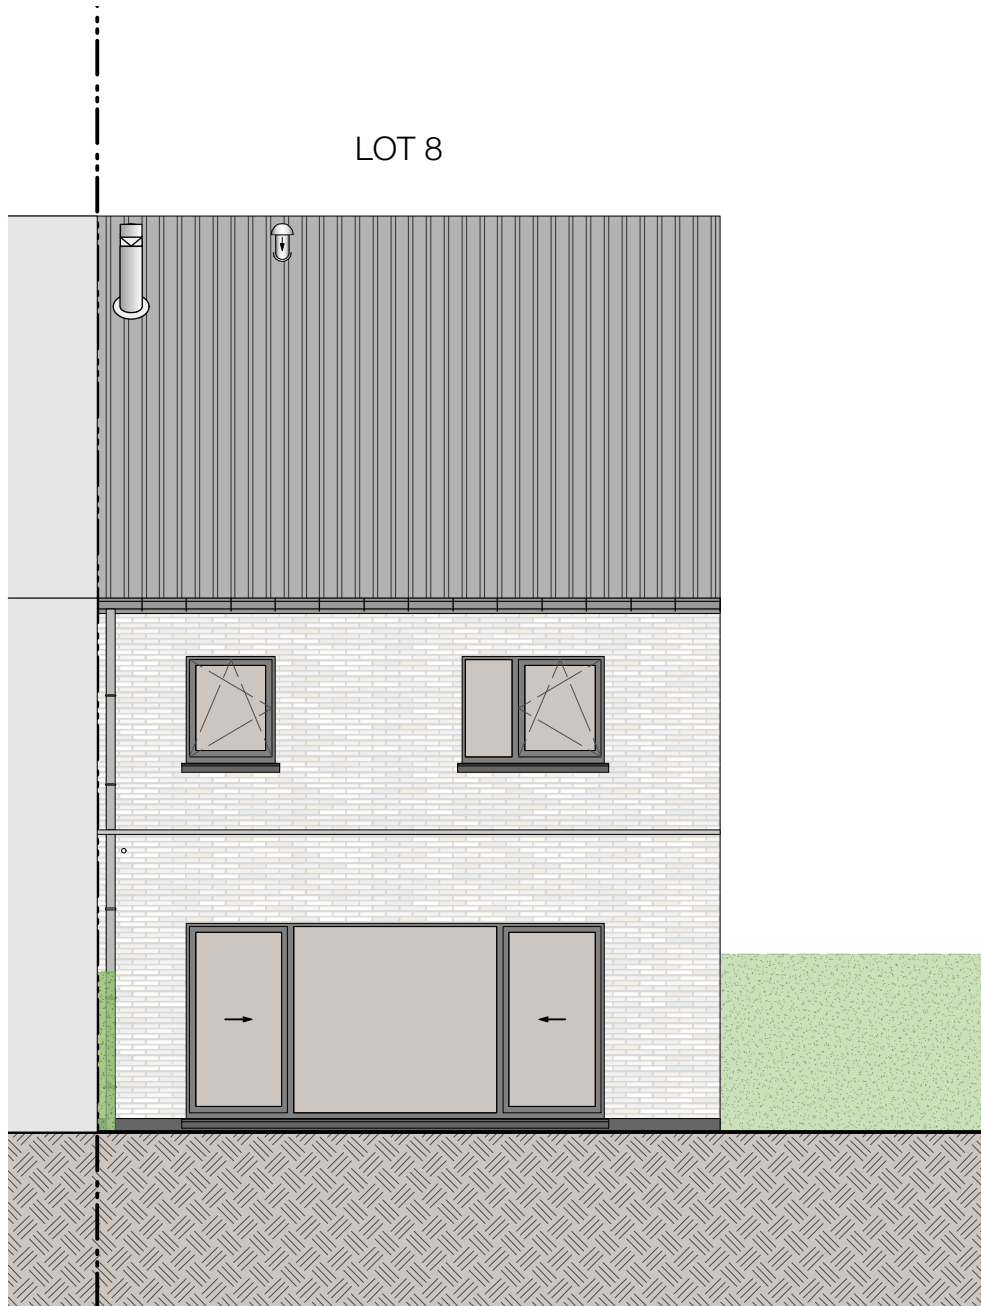

ZUIDSTRAAT KAPRIJKE

Lot 08_sne

6/05/21

Lot 08_zijgevel

ZUIDSTRAAT KAPRIJKE

6/05/21

Lot 08_2° verdieping

Alle afmetingen zijn informatief.
Constructieve wijzigingen van de plannen onder voorbehoud van studie IR stabiliteit en studie IR technieken.
Het voorgestelde meubilair is louter illustratief en niet bindend. De plannen mogen niet gekopieerd/hergebruikt worden.

Lot 08_achtergevel

LOT 8

ZUIDSTRAAT KAPRIJKE

6/05/21

Lot 08_inplanting