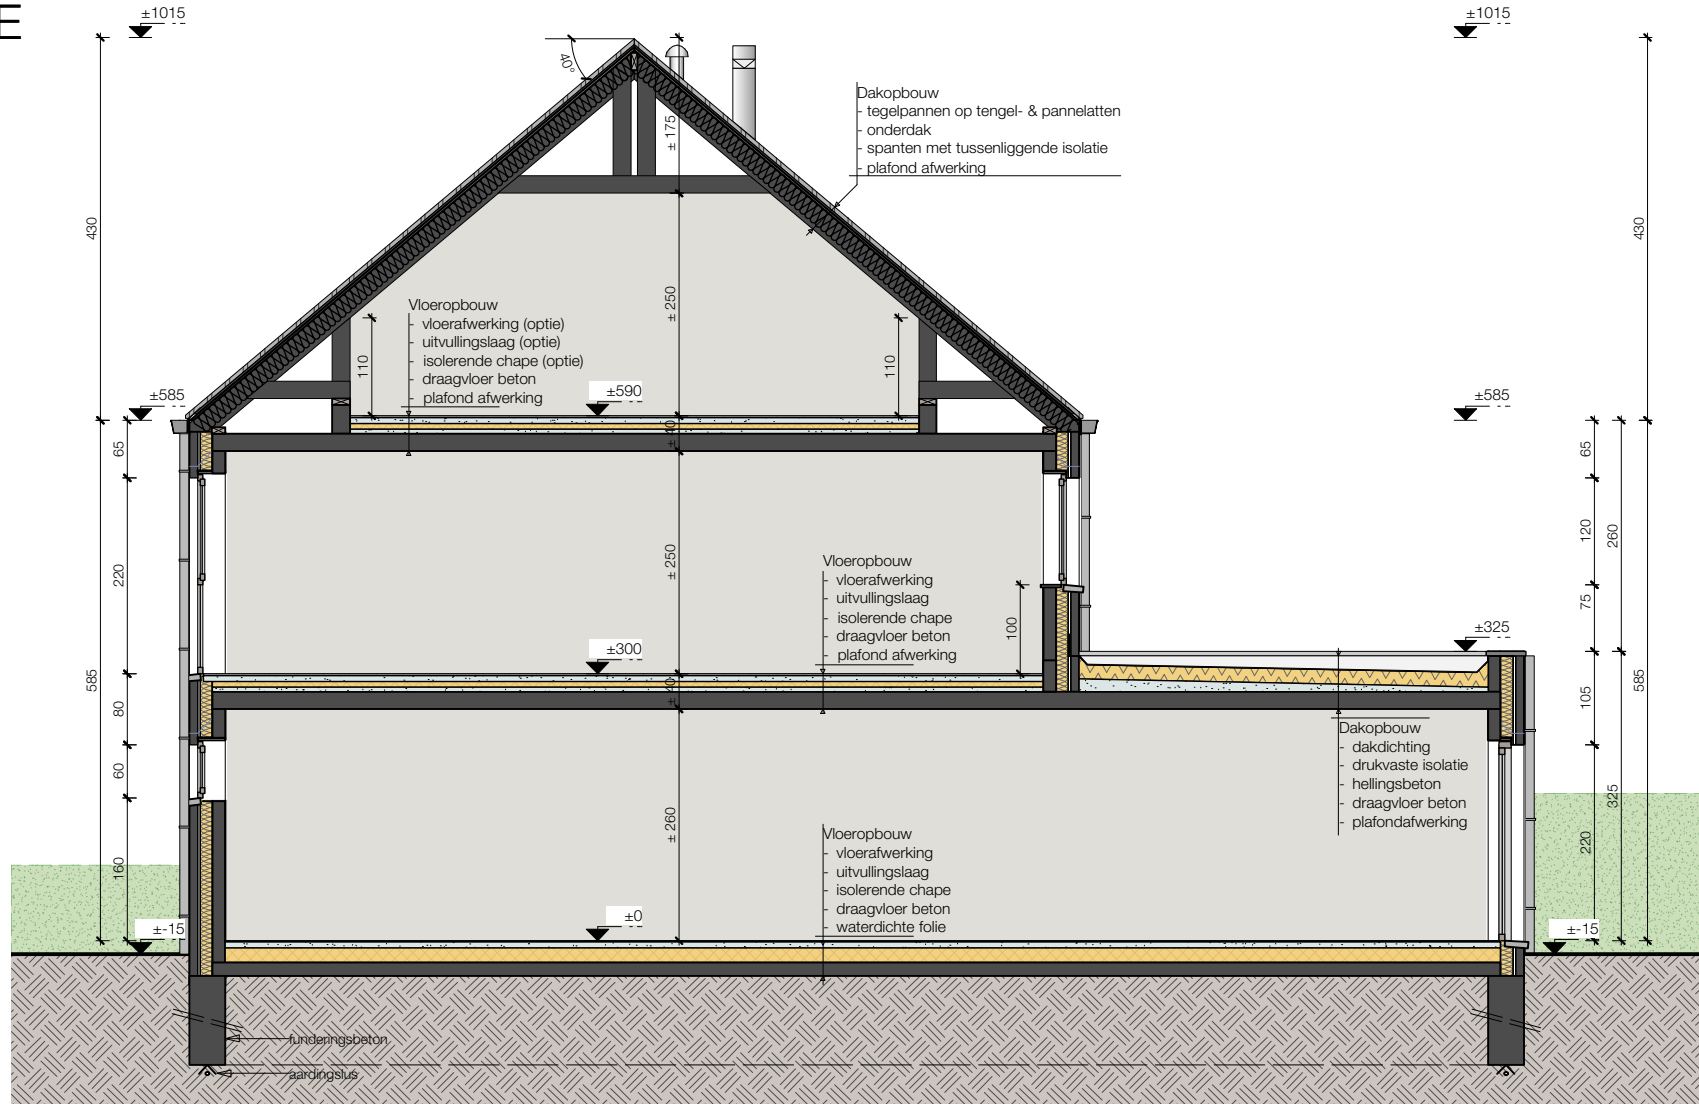

Lot 07_voorgevel

LOT 7

0 1 5 M

ZUIDSTRAAT KAPRIJKE

6/05/21

Lot 07_gelijkvloers

Alle afmetingen zijn informatief.
Constructieve wijzigingen van de plannen onder voorbehoud van studie IR stabiliteit en studie IR technieken.
Het voorgestelde meubilair is louter illustratief en niet bindend. De plannen mogen niet gekopieerd/hergebruikt worden.

ZUIDSTRAAT KAPRIJKE

6/05/21

Lot 07_1° verdieping

ZUIDSTRAAT KAPRIJKE

6/05/21

Lot 07_sneede

ZUIDSTRAAT KAPRIJKE

LOT 7

LOT 7

ZUIDSTRAAT KAPRIJKE

6/05/21

Lot 07_inplanting

Alle afmetingen zijn informatief.
Constructieve wijzigingen van de plannen onder voorbehoud van studie IR stabiliteit en studie IR technieken.
Het voorgestelde meubilair is louter illustratief en niet bindend. De plannen mogen niet gekopieerd/hergebruikt worden.