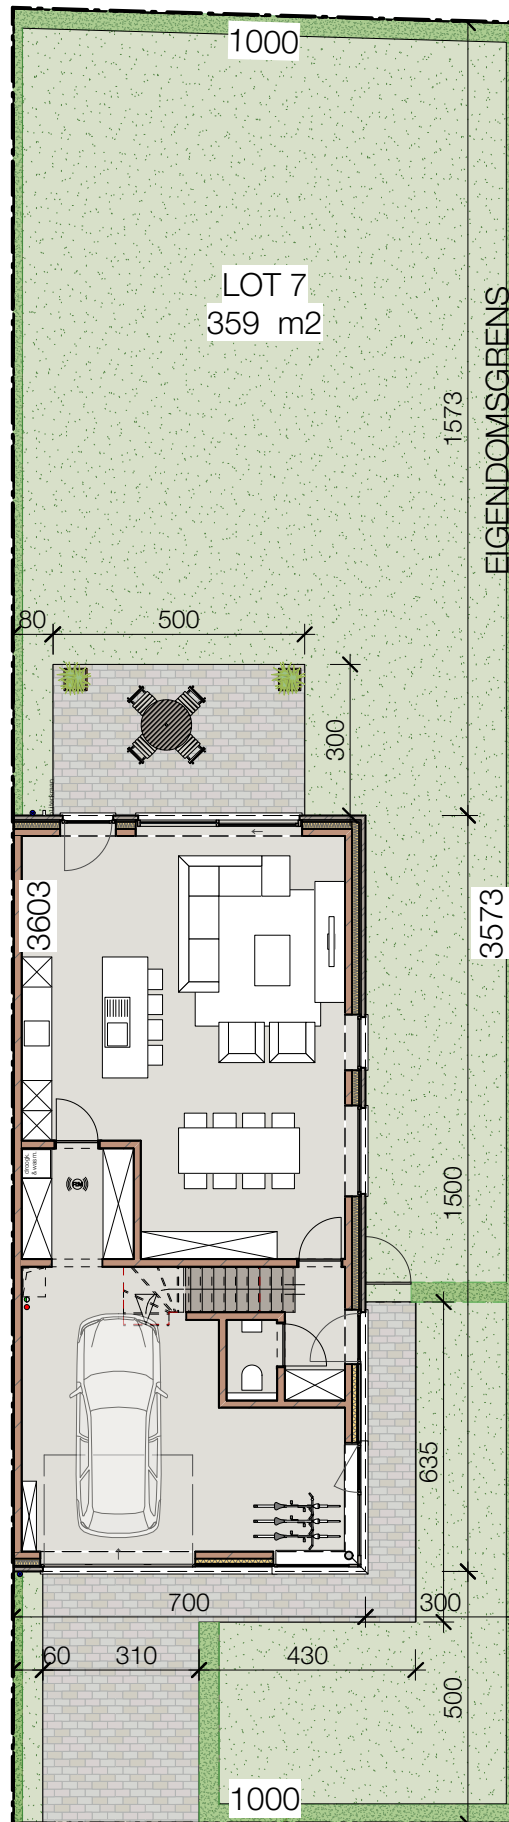

Lot 07_voorgevel

LOT 7

0 1 5 M

ZUIDSTRAAT KAPRIJKE

6/05/21

Lot 07_gelijkvloers

Alle afmetingen zijn informatief.
Constructieve wijzigingen van de plannen onder voorbehoud van studie IR stabiliteit en studie IR technieken.
Het voorgestelde meubilair is louter illustratief en niet bindend. De plannen mogen niet gekopieerd/hergebruikt worden.

ZUIDSTRAAT KAPRIJKE

6/05/21

Lot 07_1° verdieping

ZUIDSTRAAT KAPRIJKE

6/05/21

Lot 07_sneede

ZUIDSTRAAT KAPRIJKE

LOT 7

6/05/21

Lot 07_zijgevel

ZUIDSTRAAT KAPRIJKE

6/05/21

Lot 07_2° verdieping

ZUIDSTRAAT KAPRIJKE

6/05/21

Lot 07_achtergevel

LOT 7

ZUIDSTRAAT KAPRIJKE

6/05/21

Lot 07_inplanting

Alle afmetingen zijn informatief.
Constructieve wijzigingen van de plannen onder voorbehoud van studie IR stabiliteit en studie IR technieken.
Het voorgestelde meubilair is louter illustratief en niet bindend. De plannen mogen niet gekopieerd/hergebruikt worden.