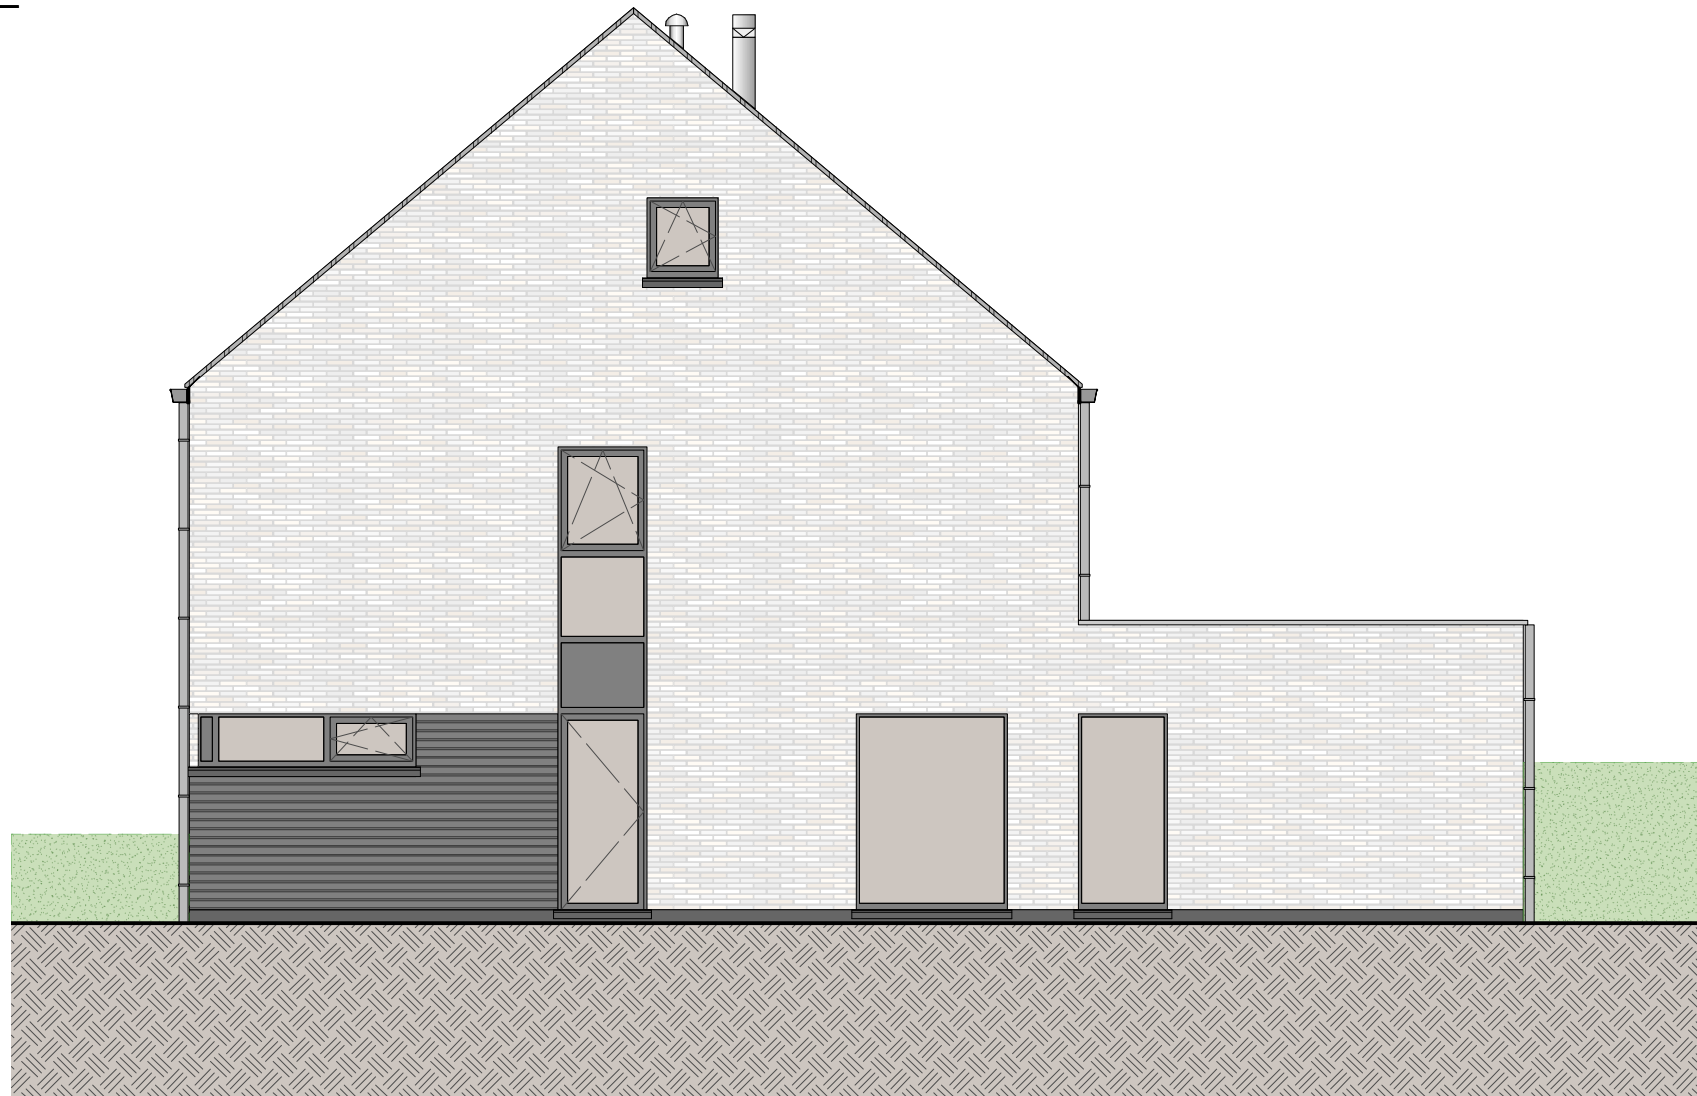

Lot 07_voorgevel

LOT 7

0 1 5 M

ZUIDSTRAAT KAPRIJKE

6/05/21

Lot 07_gelijkvloers

Alle afmetingen zijn informatief.
Constructieve wijzigingen van de plannen onder voorbehoud van studie IR stabiliteit en studie IR technieken.
Het voorgestelde meubilair is louter illustratief en niet bindend. De plannen mogen niet gekopieerd/hergebruikt worden.

ZUIDSTRAAT KAPRIJKE

6/05/21

Lot 07_1° verdieping

ZUIDSTRAAT KAPRIJKE

6/05/21

Lot 07_sneede

ZUIDSTRAAT KAPRIJKE

LOT 7

6/05/21

Lot 07_zijgevel

ZUIDSTRAAT KAPRIJKE

6/05/21

Lot 07_2° verdieping

ZUIDSTRAAT KAPRIJKE

6/05/21

Lot 07_achtergevel

LOT 7

ZUIDSTRAAT KAPRIJKE

6/05/21

Lot 07_inplanting

Alle afmetingen zijn informatief.
Constructieve wijzigingen van de plannen onder voorbehoud van studie IR stabiliteit en studie IR technieken.
Het voorgestelde meubilair is louter illustratief en niet bindend. De plannen mogen niet gekopieerd/hergebruikt worden.