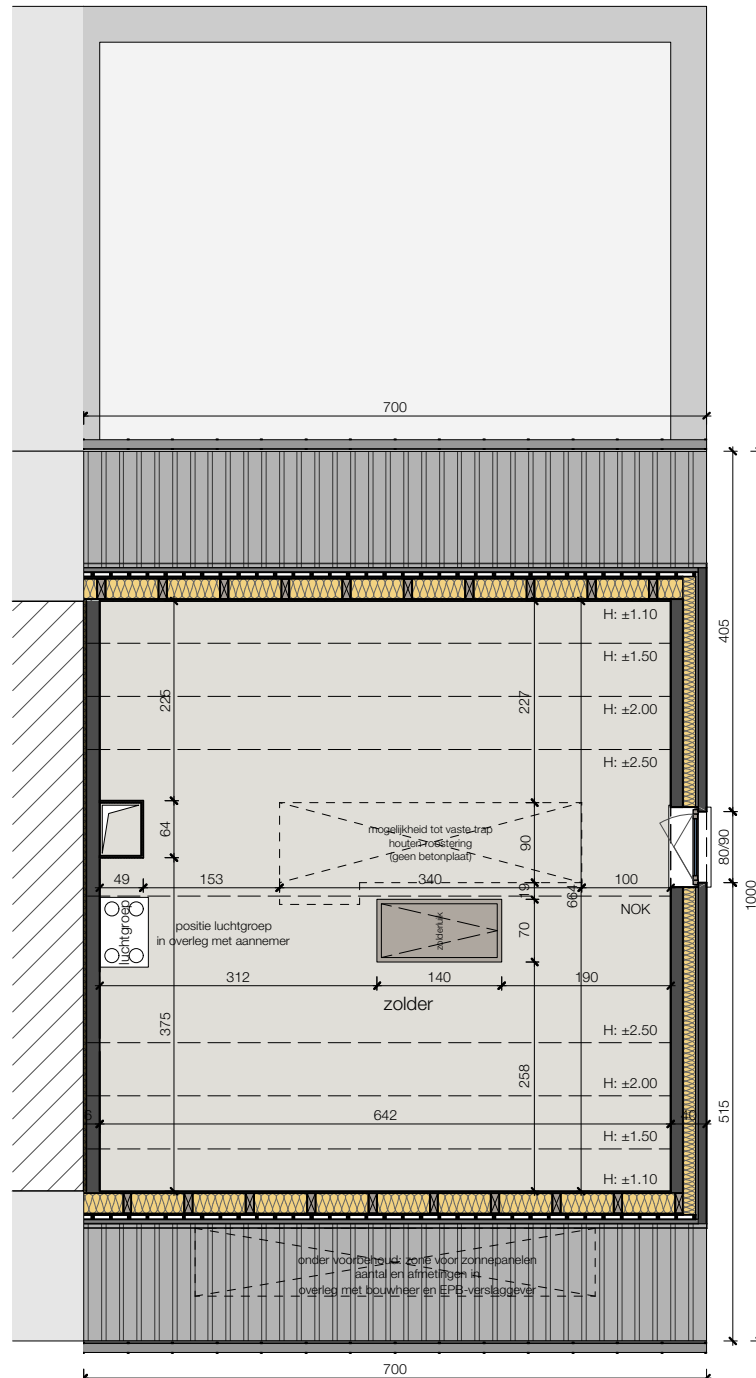

Lot 07_voorgevel

LOT 7

0 1 5 M

ZUIDSTRAAT KAPRIJKE

6/05/21

Lot 07_gelijkvloers

Alle afmetingen zijn informatief.
Constructieve wijzigingen van de plannen onder voorbehoud van studie IR stabiliteit en studie IR technieken.
Het voorgestelde meubilair is louter illustratief en niet bindend. De plannen mogen niet gekopieerd/hergebruikt worden.

6/05/21

Lot 07_zijgevel

ZUIDSTRAAT KAPRIJKE

6/05/21

Lot 07_2° verdieping

ZUIDSTRAAT KAPRIJKE

6/05/21

Lot 07_achtergevel

LOT 7

ZUIDSTRAAT KAPRIJKE

6/05/21

Lot 07_inplanting

Alle afmetingen zijn informatief.
Constructieve wijzigingen van de plannen onder voorbehoud van studie IR stabiliteit en studie IR technieken.
Het voorgestelde meubilair is louter illustratief en niet bindend. De plannen mogen niet gekopieerd/hergebruikt worden.