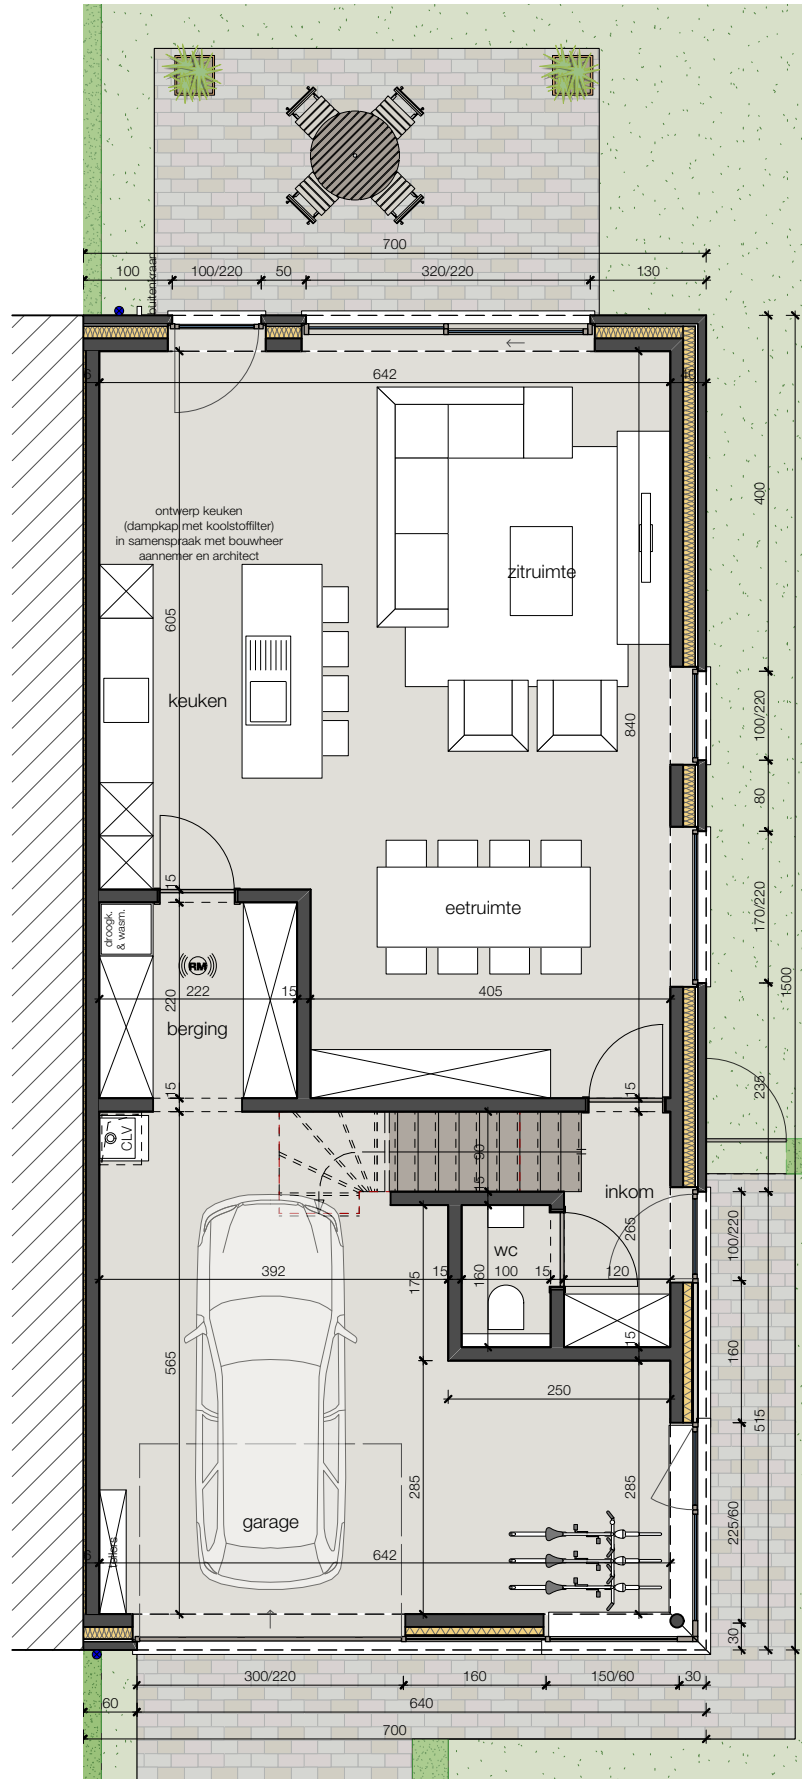

Lot 07_voorgevel

LOT 7

0 1 5 M

ZUIDSTRAAT KAPRIJKE

6/05/21

Lot 07_gelijkvloers

Alle afmetingen zijn informatief.
Constructieve wijzigingen van de plannen onder voorbehoud van studie IR stabiliteit en studie IR technieken.
Het voorgestelde meubilair is louter illustratief en niet bindend. De plannen mogen niet gekopieerd/hergebruikt worden.

ZUIDSTRAAT KAPRIJKE

6/05/21

Lot 07_1° verdieping

ZUIDSTRAAT KAPRIJKE

6/05/21

Lot 07_sneede

ZUIDSTRAAT KAPRIJKE

LOT 7

6/05/21

Lot 07_zijgevel

ZUIDSTRAAT KAPRIJKE

6/05/21

Lot 07_2° verdieping

ZUIDSTRAAT KAPRIJKE

6/05/21

Lot 07_achtergevel

LOT 7

ZUIDSTRAAT KAPRIJKE

6/05/21

Lot 07_inplanting

Alle afmetingen zijn informatief.
Constructieve wijzigingen van de plannen onder voorbehoud van studie IR stabiliteit en studie IR technieken.
Het voorgestelde meubilair is louter illustratief en niet bindend. De plannen mogen niet gekopieerd/hergebruikt worden.