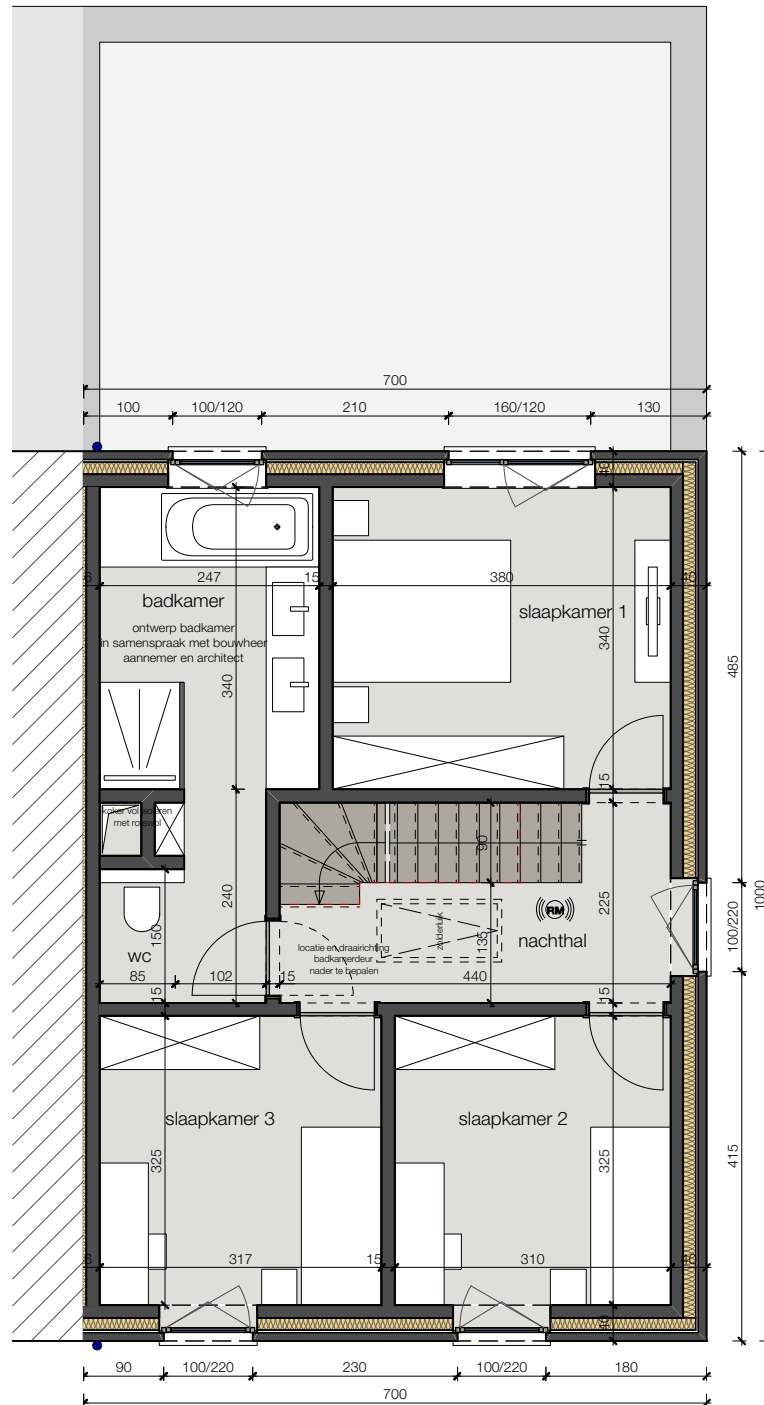

Lot 07_voorgevel

LOT 7

0 1 5 M

ZUIDSTRAAT KAPRIJKE

6/05/21

Lot 07_gelijkvloers

Alle afmetingen zijn informatief.
Constructieve wijzigingen van de plannen onder voorbehoud van studie IR stabiliteit en studie IR technieken.
Het voorgestelde meubilair is louter illustratief en niet bindend. De plannen mogen niet gekopieerd/hergebruikt worden.

ZUIDSTRAAT KAPRIJKE

6/05/21

Lot 07_1° verdieping

ZUIDSTRAAT KAPRIJKE

6/05/21

Lot 07_sneede

ZUIDSTRAAT KAPRIJKE

LOT 7

6/05/21

Lot 07_zijgevel

ZUIDSTRAAT KAPRIJKE

6/05/21

Lot 07_2° verdieping

ZUIDSTRAAT KAPRIJKE

6/05/21

Lot 07_achtergevel

LOT 7

ZUIDSTRAAT KAPRIJKE

6/05/21

Lot 07_inplanting

Alle afmetingen zijn informatief.
Constructieve wijzigingen van de plannen onder voorbehoud van studie IR stabiliteit en studie IR technieken.
Het voorgestelde meubilair is louter illustratief en niet bindend. De plannen mogen niet gekopieerd/hergebruikt worden.