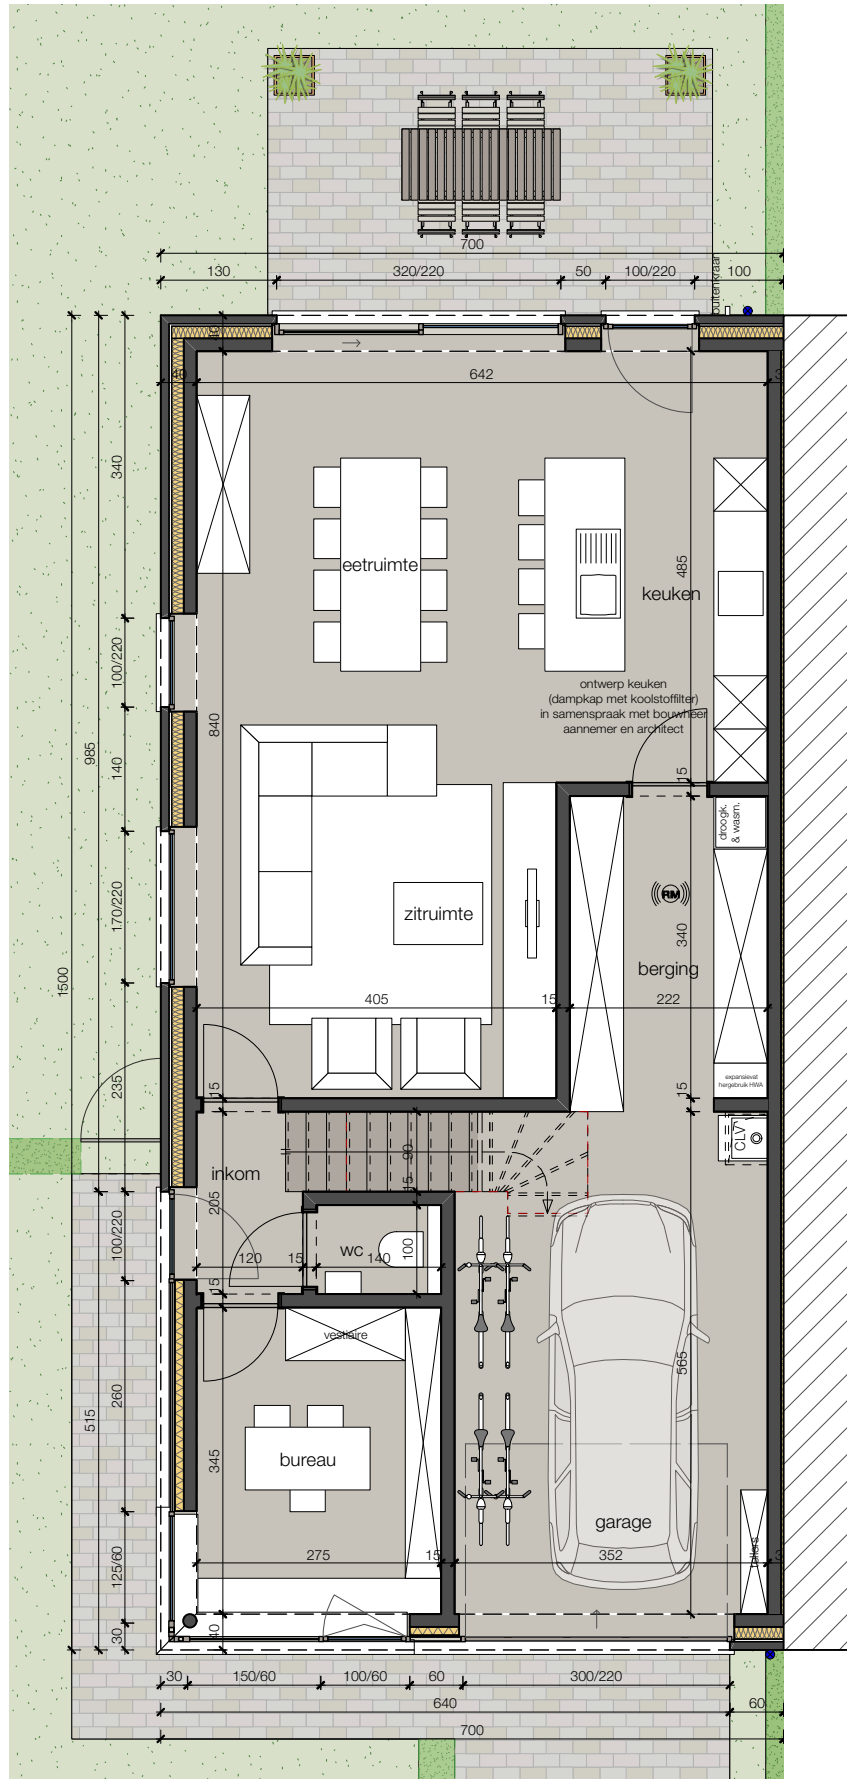

Lot 06_voorgevel

LOT 6

ZUIDSTRAAT KAPRIJKE

6/05/21

Lot 06_gelijkvloers

ZUIDSTRAAT KAPRIJKE

6/05/21

Lot 06_1° verdieping

ZUIDSTRAAT KAPRIJKE

6/05/21

Lot 06_sne

Alle afmetingen zijn informatief. Constructieve wijzigingen van de plannen onder voorbehoud van studie IR stabiliteit en studie IR technieken.
 Het voorgestelde meubilair is louter illustratief en niet bindend. De plannen mogen niet gekopieerd/hergebruikt worden.

Lot 06_zijgevel

ZUIDSTRAAT KAPRIJKE

6/05/21

Lot 06_2° verdieping

Alle afmetingen zijn informatief.
Constructieve wijzigingen van de plannen onder voorbehoud van studie IR stabiliteit en studie IR technieken.
Het voorgestelde meubilair is louter illustratief en niet bindend. De plannen mogen niet gekopieerd/hergebruikt worden.

Lot 06_achtergevel

ZUIDSTRAAT KAPRIJKE

6/05/21

Lot 06_inplanting

0 5 10 M

Alle afmetingen zijn informatief.
Constructieve wijzigingen van de plannen onder voorbehoud van studie IR stabiliteit en studie IR technieken.
Het voorgestelde meubilair is louter illustratief en niet bindend. De plannen mogen niet gekopieerd/hergebruikt worden.