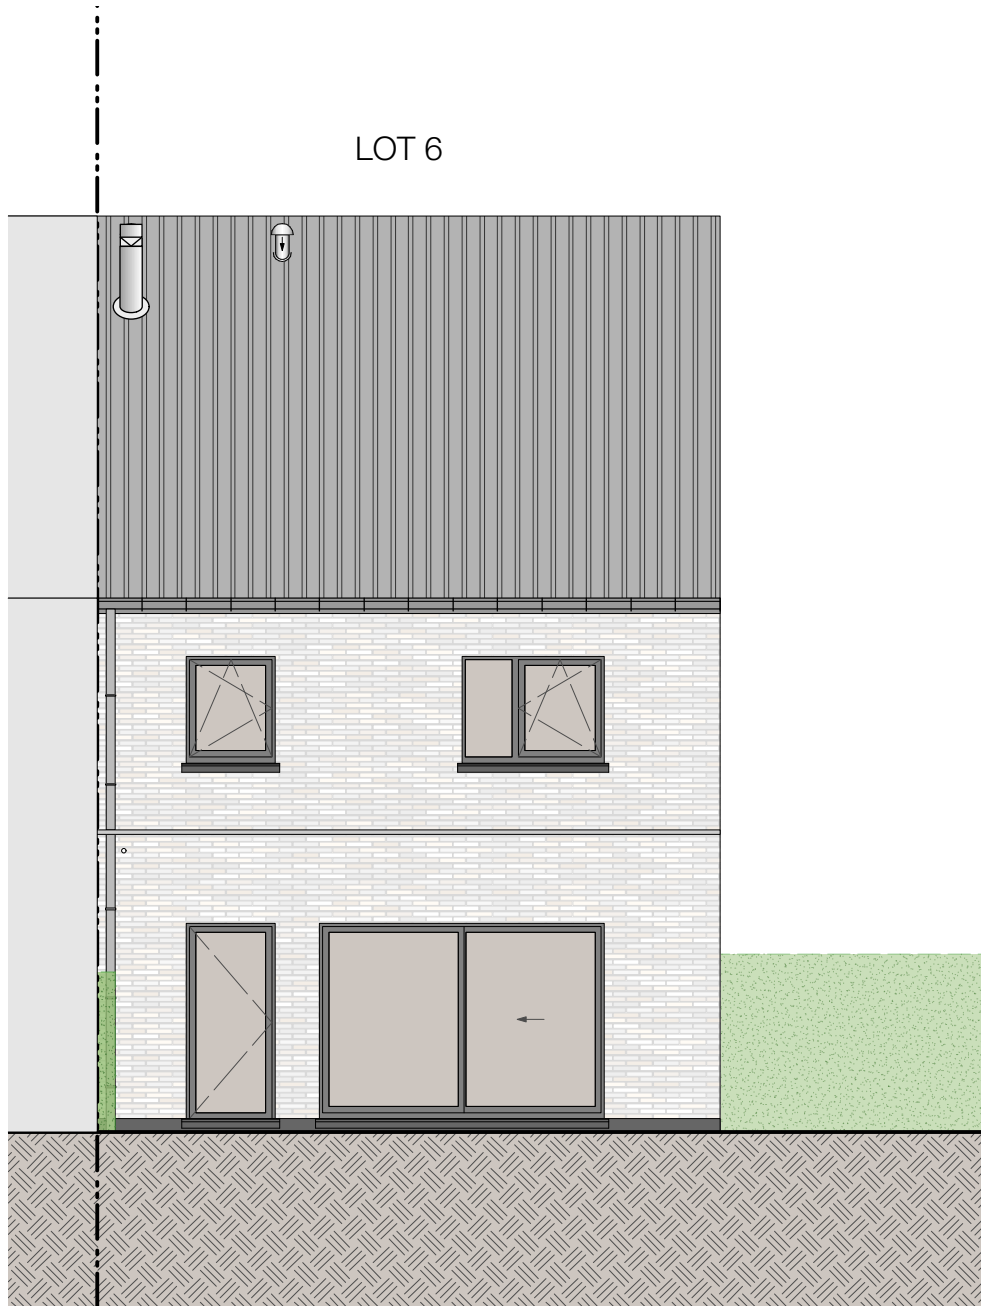

ZUIDSTRAAT KAPRIJKE

6/05/21

Lot 06_sne

Alle afmetingen zijn informatief. Constructieve wijzigingen van de plannen onder voorbehoud van studie IR stabiliteit en studie IR technieken.
 Het voorgestelde meubilair is louter illustratief en niet bindend. De plannen mogen niet gekopieerd/hergebruikt worden.

Lot 06_zijgevel

ZUIDSTRAAT KAPRIJKE

6/05/21

Lot 06_2° verdieping

Alle afmetingen zijn informatief.
Constructieve wijzigingen van de plannen onder voorbehoud van studie IR stabiliteit en studie IR technieken.
Het voorgestelde meubilair is louter illustratief en niet bindend. De plannen mogen niet gekopieerd/hergebruikt worden.

Lot 06_achtergevel

ZUIDSTRAAT KAPRIJKE

6/05/21

Lot 06_inplanting

0 5 10 M

Alle afmetingen zijn informatief.
Constructieve wijzigingen van de plannen onder voorbehoud van studie IR stabiliteit en studie IR technieken.
Het voorgestelde meubilair is louter illustratief en niet bindend. De plannen mogen niet gekopieerd/hergebruikt worden.