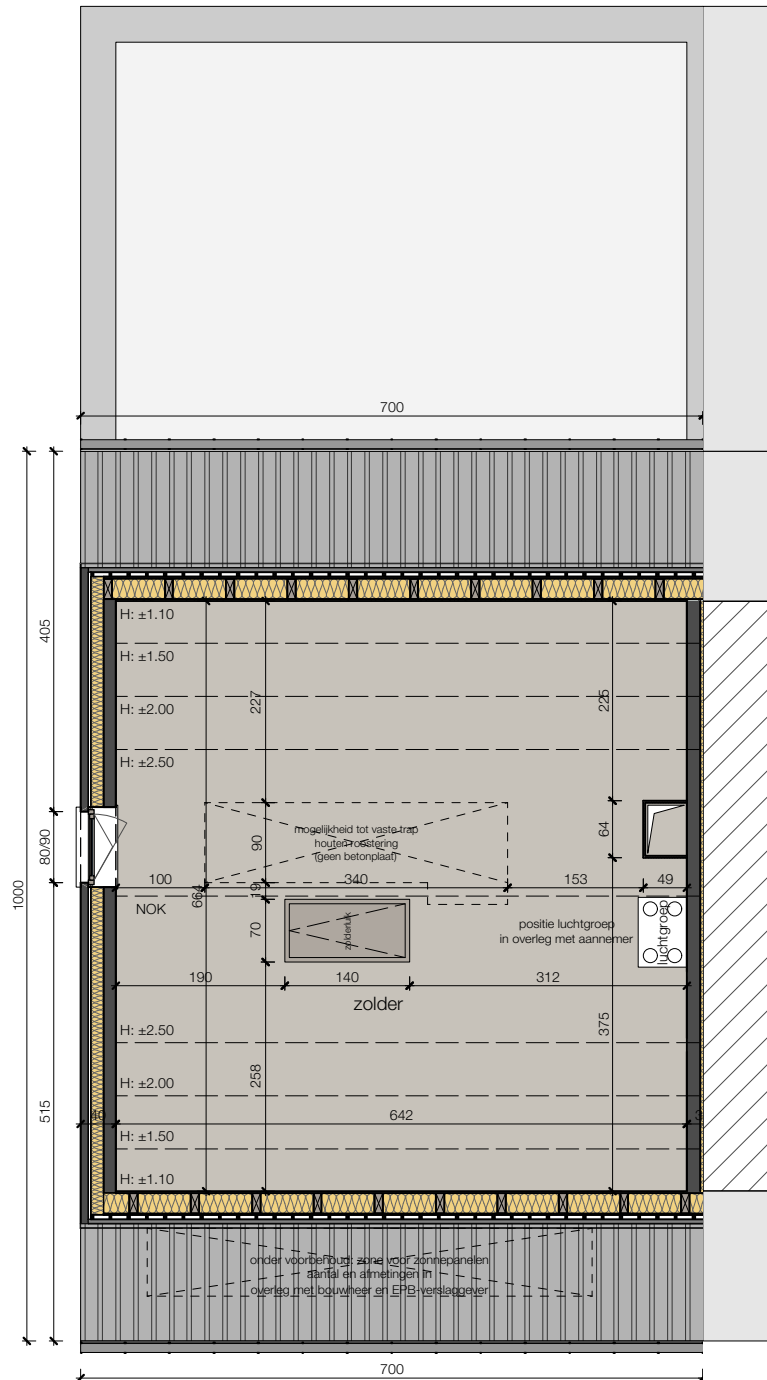

ZUIDSTRAAT KAPRIJKE

6/05/21

Lot 06_sne

Alle afmetingen zijn informatief. Constructieve wijzigingen van de plannen onder voorbehoud van studie IR stabiliteit en studie IR technieken.
 Het voorgestelde meubilair is louter illustratief en niet bindend. De plannen mogen niet gekopieerd/hergebruikt worden.

Lot 06_zijgevel

ZUIDSTRAAT KAPRIJKE

6/05/21

Lot 06_2° verdieping

Alle afmetingen zijn informatief.
Constructieve wijzigingen van de plannen onder voorbehoud van studie IR stabiliteit en studie IR technieken.
Het voorgestelde meubilair is louter illustratief en niet bindend. De plannen mogen niet gekopieerd/hergebruikt worden.

Lot 06_achtergevel

ZUIDSTRAAT KAPRIJKE

6/05/21

Lot 06_inplanting

0 5 10 M

Alle afmetingen zijn informatief.
Constructieve wijzigingen van de plannen onder voorbehoud van studie IR stabiliteit en studie IR technieken.
Het voorgestelde meubilair is louter illustratief en niet bindend. De plannen mogen niet gekopieerd/hergebruikt worden.