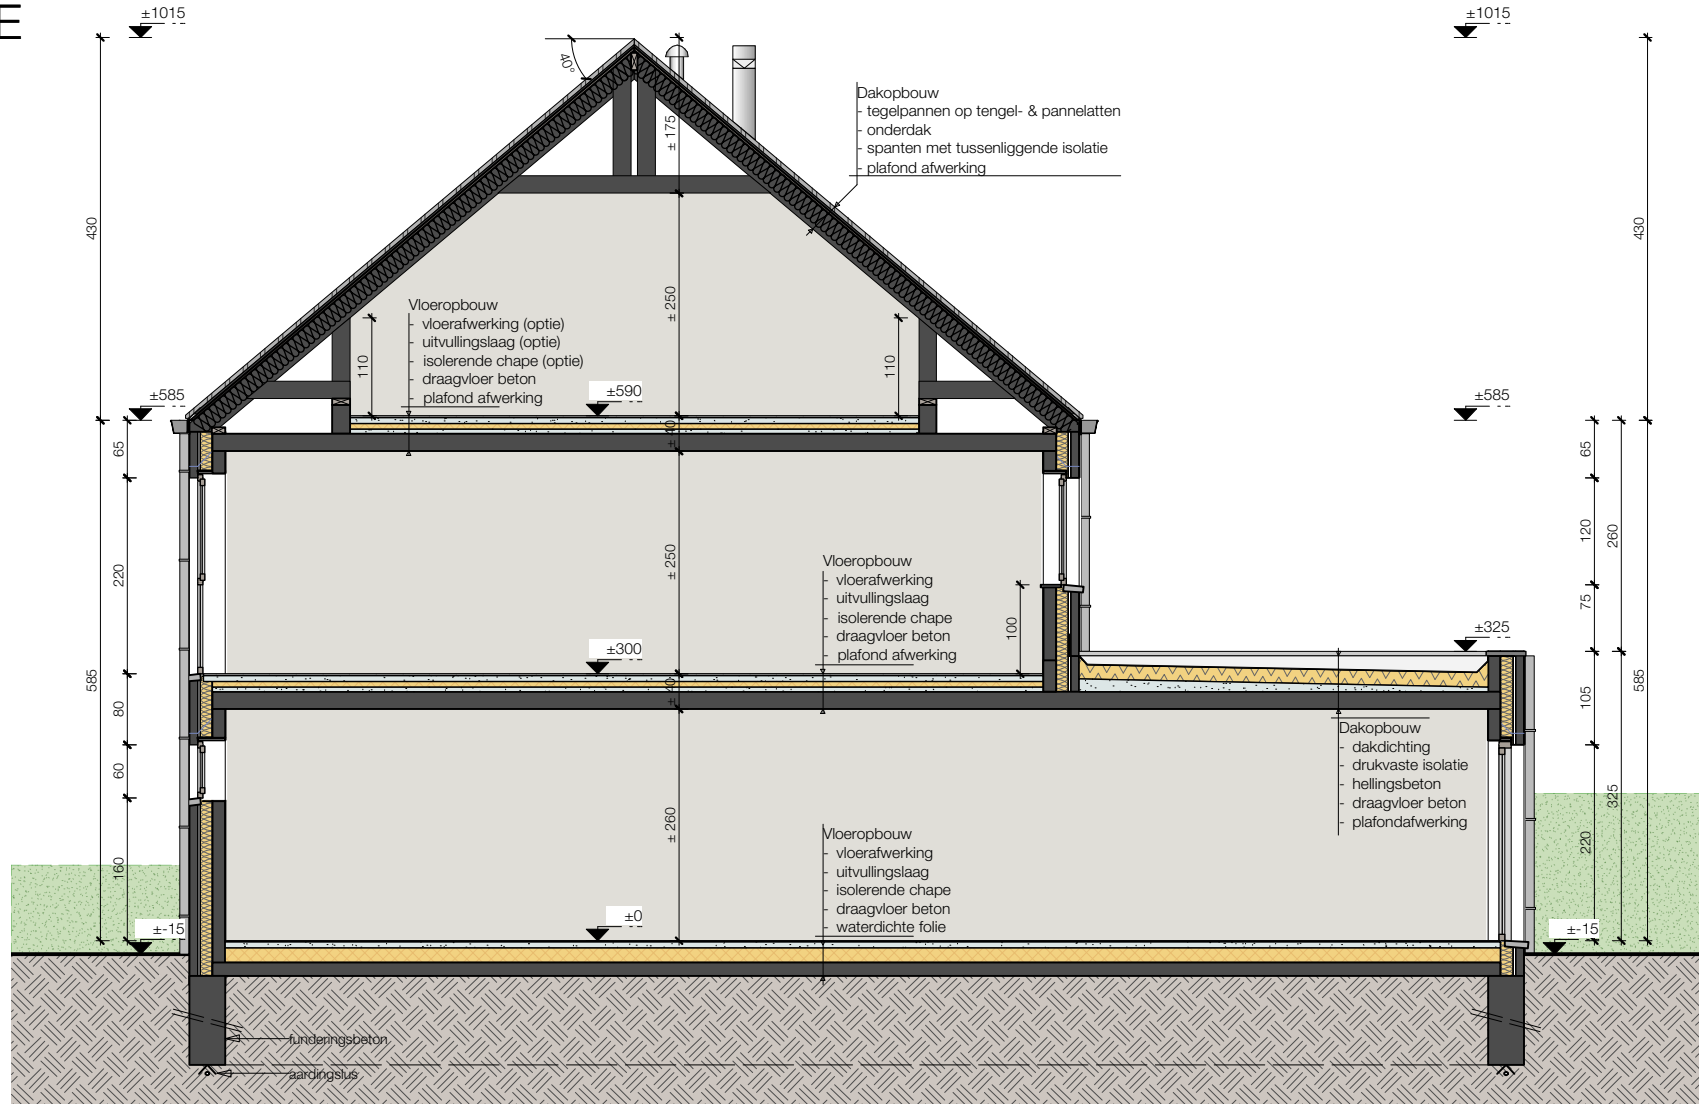

Lot 06_voorgevel

LOT 6

ZUIDSTRAAT KAPRIJKE

6/05/21

Lot 06_gelijkvloers

ZUIDSTRAAT KAPRIJKE

6/05/21

Lot 06_1° verdieping

ZUIDSTRAAT KAPRIJKE

6/05/21

Lot 06_sne

Alle afmetingen zijn informatief. Constructieve wijzigingen van de plannen onder voorbehoud van studie IR stabiliteit en studie IR technieken.
 Het voorgestelde meubilair is louter illustratief en niet bindend. De plannen mogen niet gekopieerd/hergebruikt worden.

Lot 06_zijgevel

ZUIDSTRAAT KAPRIJKE

6/05/21

Lot 06_2° verdieping

Alle afmetingen zijn informatief.
Constructieve wijzigingen van de plannen onder voorbehoud van studie IR stabiliteit en studie IR technieken.
Het voorgestelde meubilair is louter illustratief en niet bindend. De plannen mogen niet gekopieerd/hergebruikt worden.

Lot 06_achtergevel

ZUIDSTRAAT KAPRIJKE

6/05/21

Lot 06_inplanting

0 5 10 M

Alle afmetingen zijn informatief.
Constructieve wijzigingen van de plannen onder voorbehoud van studie IR stabiliteit en studie IR technieken.
Het voorgestelde meubilair is louter illustratief en niet bindend. De plannen mogen niet gekopieerd/hergebruikt worden.