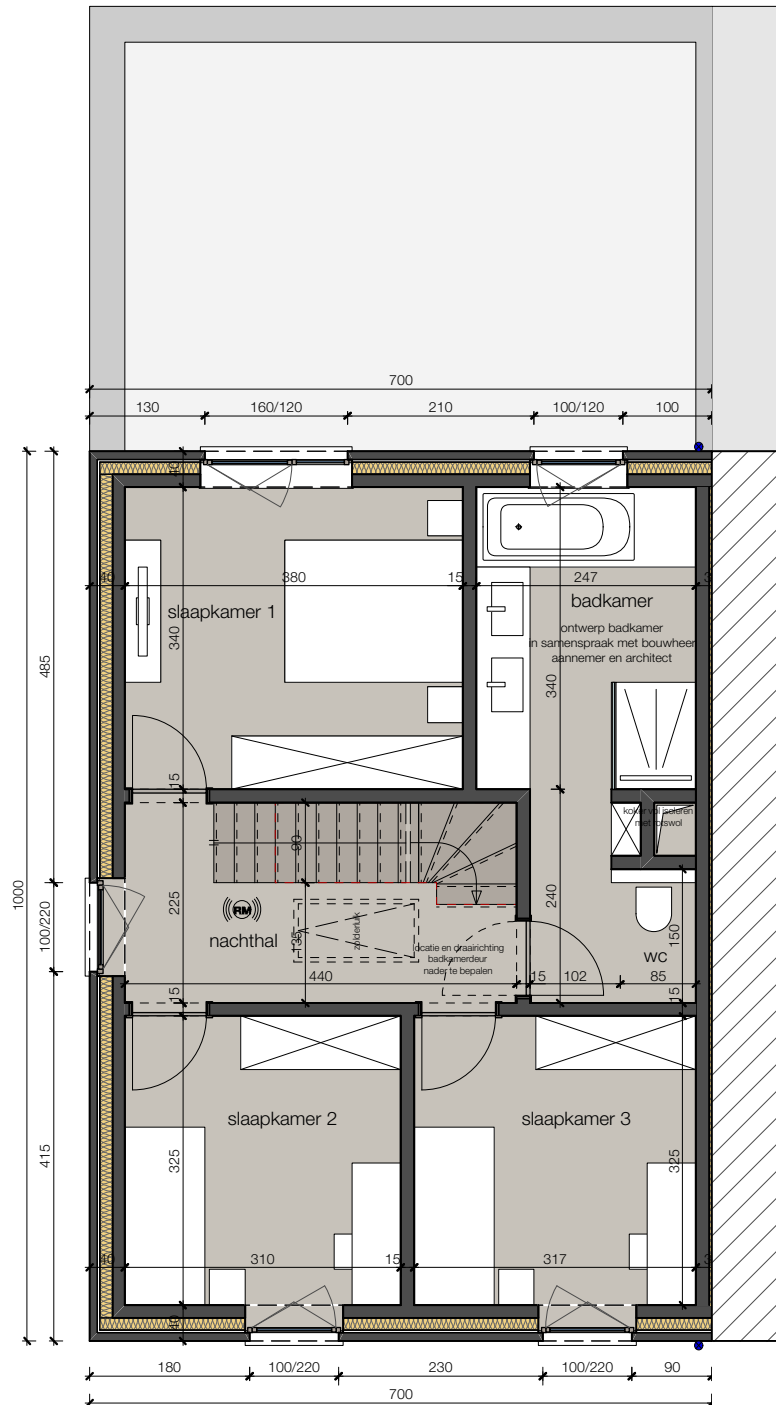

Lot 06_voorgevel

LOT 6

ZUIDSTRAAT KAPRIJKE

6/05/21

Lot 06_gelijkvloers

ZUIDSTRAAT KAPRIJKE

6/05/21

Lot 06_1° verdieping

ZUIDSTRAAT KAPRIJKE

6/05/21

Lot 06_sne

Alle afmetingen zijn informatief. Constructieve wijzigingen van de plannen onder voorbehoud van studie IR stabiliteit en studie IR technieken.
 Het voorgestelde meubilair is louter illustratief en niet bindend. De plannen mogen niet gekopieerd/hergebruikt worden.

Lot 06_zijgevel

ZUIDSTRAAT KAPRIJKE

6/05/21

Lot 06_2° verdieping

Alle afmetingen zijn informatief.
Constructieve wijzigingen van de plannen onder voorbehoud van studie IR stabiliteit en studie IR technieken.
Het voorgestelde meubilair is louter illustratief en niet bindend. De plannen mogen niet gekopieerd/hergebruikt worden.

Lot 06_achtergevel

ZUIDSTRAAT KAPRIJKE

6/05/21

Lot 06_inplanting

0 5 10 M

Alle afmetingen zijn informatief.
Constructieve wijzigingen van de plannen onder voorbehoud van studie IR stabiliteit en studie IR technieken.
Het voorgestelde meubilair is louter illustratief en niet bindend. De plannen mogen niet gekopieerd/hergebruikt worden.