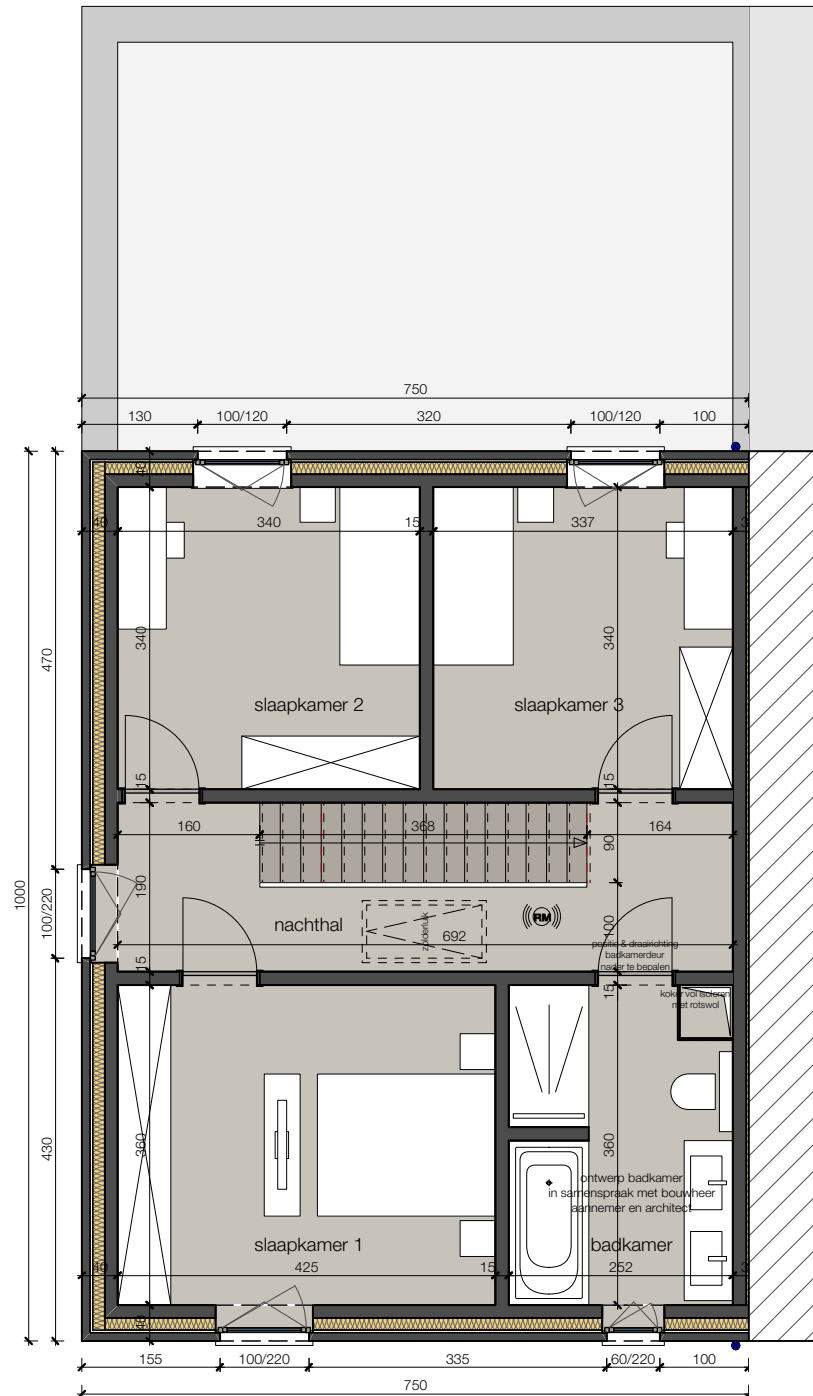

Lot 04_voorgevel

LOT 4

0 1 5 M

ZUIDSTRAAT KAPRIJKE

6/05/21

Lot 04_gelijkvloers

ZUIDSTRAAT KAPRIJKE

6/05/21

Lot 04_1° verdieping

ZUIDSTRAAT KAPRIJKE

6/05/21

Lot 04_sne

Lot 04_zijgevel

ZUIDSTRAAT KAPRIJKE

6/05/21

Lot 04_2° verdieping

Alle afmetingen zijn informatief.
Constructieve wijzigingen van de plannen onder voorbehoud van studie IR stabiliteit en studie IR technieken.
Het voorgestelde meubilair is louter illustratief en niet bindend. De plannen mogen niet gekopieerd/hergebruikt worden.

Lot 04_achtergevel

LOT 4

0 1 5 M

ZUIDSTRAAT KAPRIJKE

6/05/21

Lot 04_inplanting

Alle afmetingen zijn informatief.
Constructieve wijzigingen van de plannen onder voorbehoud van studie IR stabiliteit en studie IR technieken.
Het voorgestelde meubilair is louter illustratief en niet bindend. De plannen mogen niet gekopieerd/hergebruikt worden.