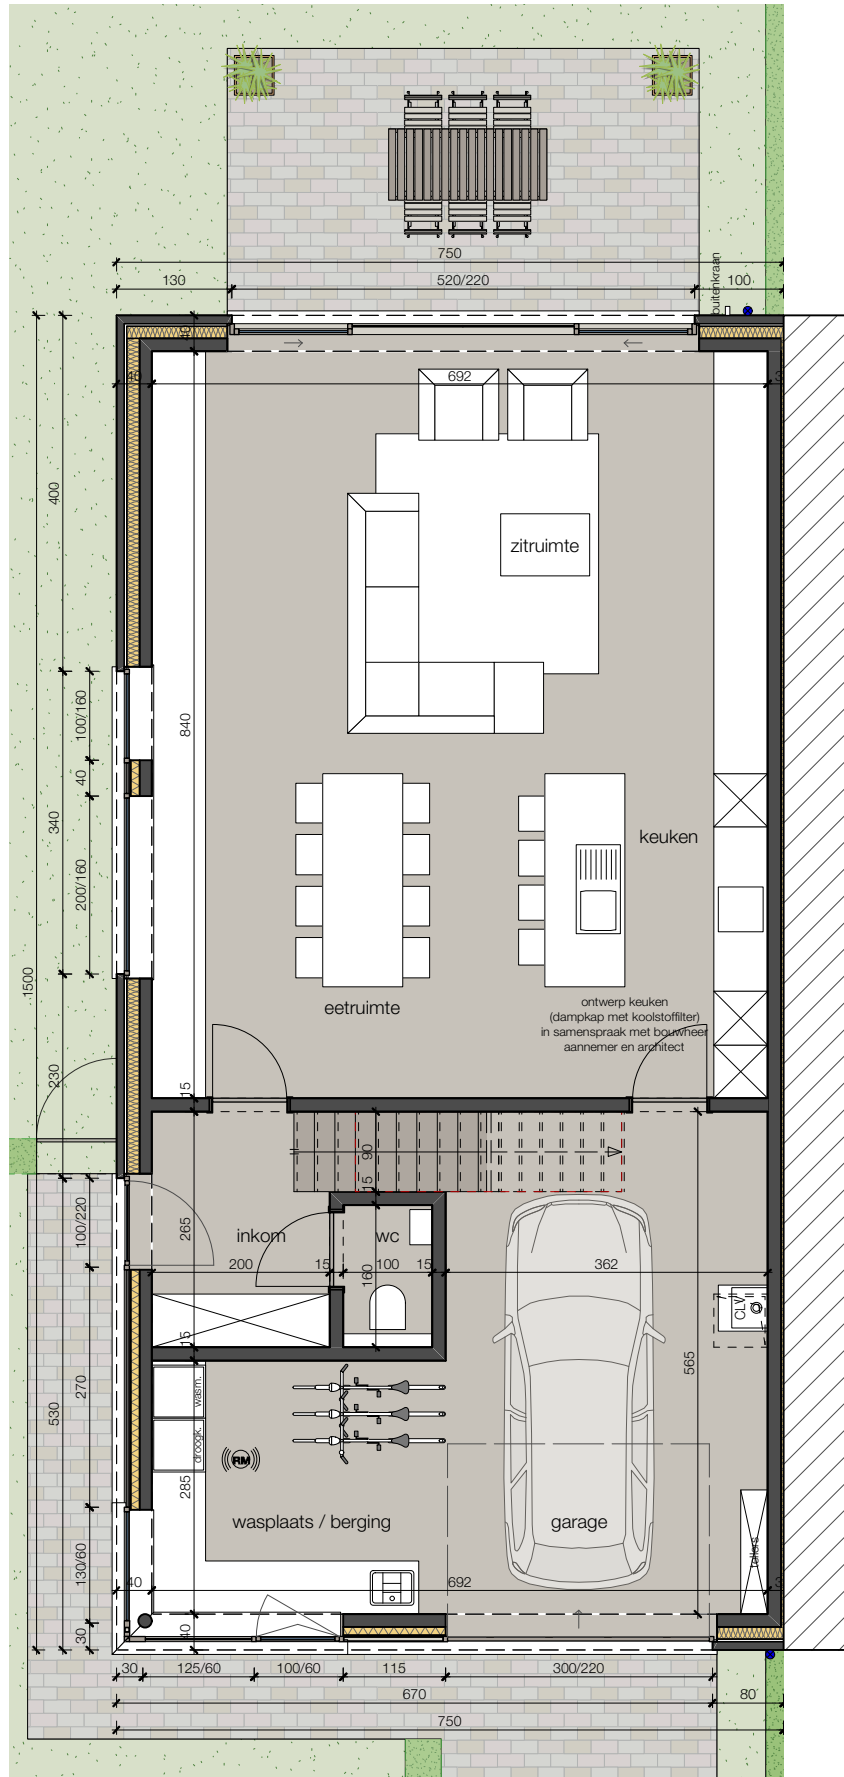

Lot 04_voorgevel

LOT 4

0 1 5 M

ZUIDSTRAAT KAPRIJKE

6/05/21

Lot 04_gelijkvloers

ZUIDSTRAAT KAPRIJKE

6/05/21

Lot 04_1° verdieping

ZUIDSTRAAT KAPRIJKE

6/05/21

Lot 04_sne

Lot 04_zijgevel

ZUIDSTRAAT KAPRIJKE

6/05/21

Lot 04_2° verdieping

Alle afmetingen zijn informatief.
Constructieve wijzigingen van de plannen onder voorbehoud van studie IR stabiliteit en studie IR technieken.
Het voorgestelde meubilair is louter illustratief en niet bindend. De plannen mogen niet gekopieerd/hergebruikt worden.

Lot 04_achtergevel

LOT 4

0 1 5 M

ZUIDSTRAAT KAPRIJKE

6/05/21

Lot 04_inplanting

Alle afmetingen zijn informatief.
Constructieve wijzigingen van de plannen onder voorbehoud van studie IR stabiliteit en studie IR technieken.
Het voorgestelde meubilair is louter illustratief en niet bindend. De plannen mogen niet gekopieerd/hergebruikt worden.