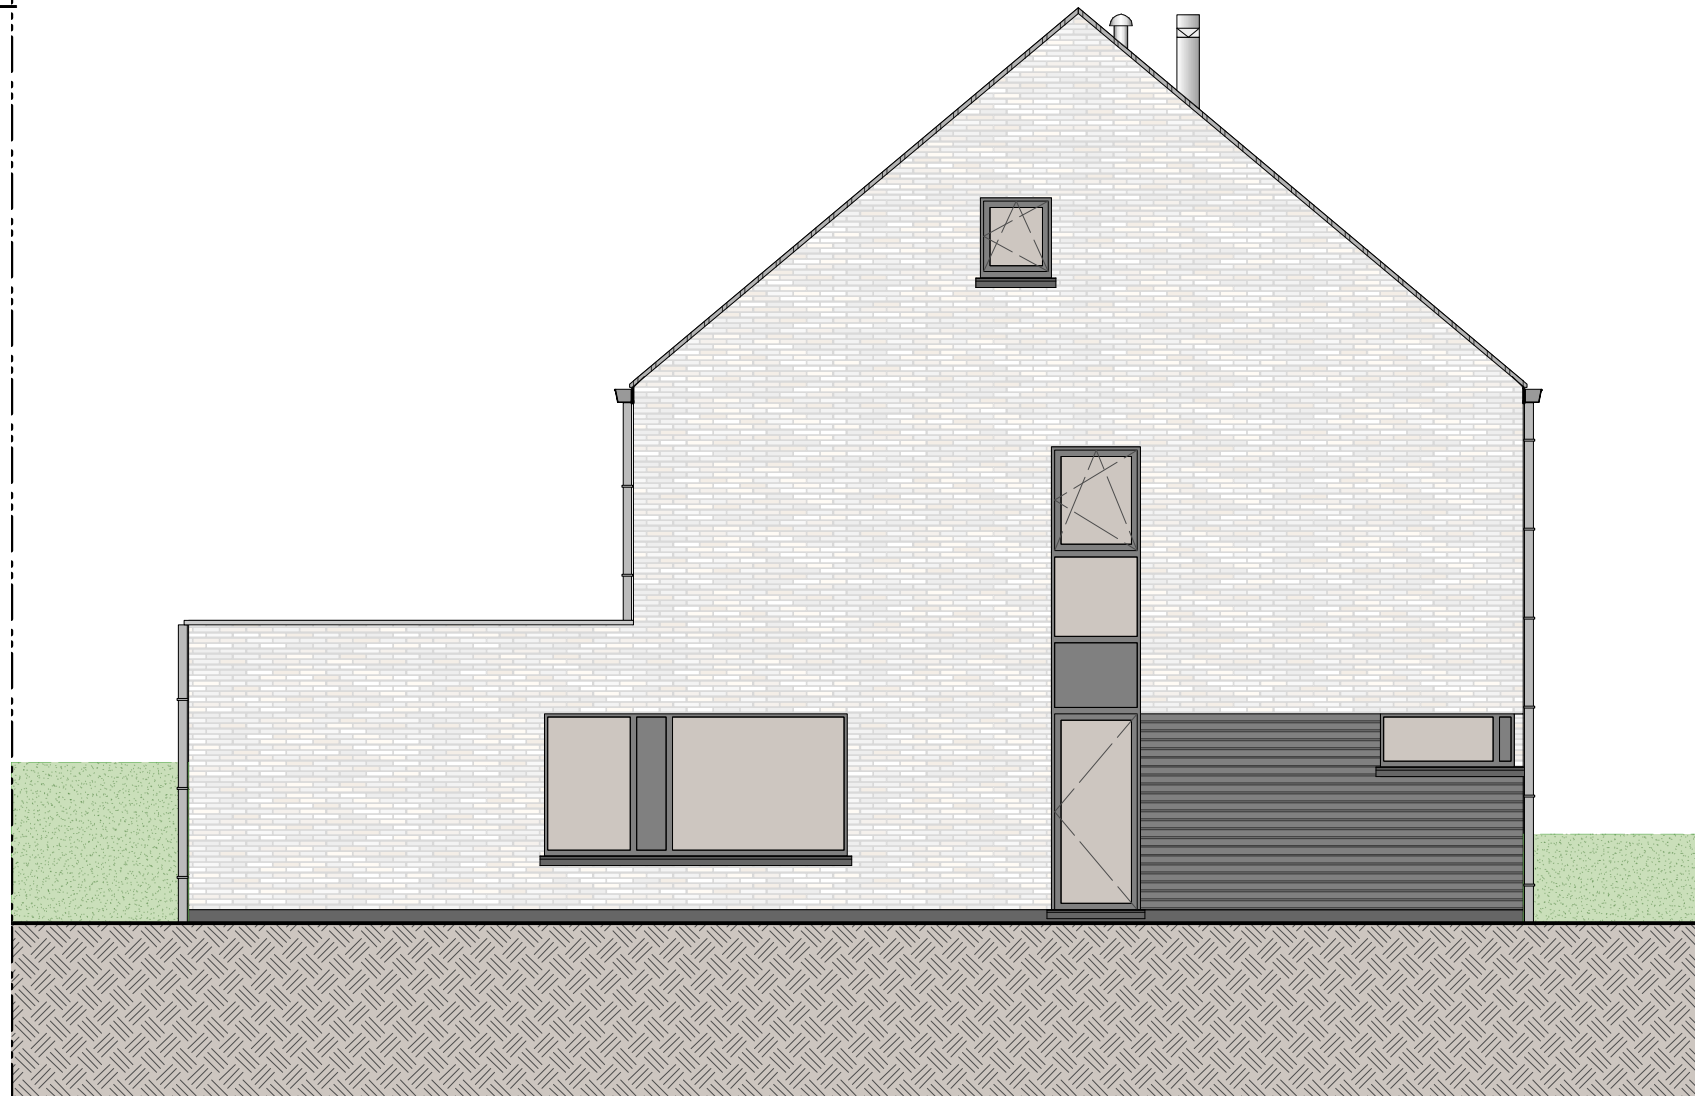

Lot 04_1° verdieping

ZUIDSTRAAT KAPRIJKE

6/05/21

Lot 04_sne

Lot 04_zijgevel

ZUIDSTRAAT KAPRIJKE

6/05/21

Lot 04_2° verdieping

Lot 04_achtergevel

LOT 4

0 1 5 M

ZUIDSTRAAT KAPRIJKE

6/05/21

Lot 04_inplanting

Alle afmetingen zijn informatief.
Constructieve wijzigingen van de plannen onder voorbehoud van studie IR stabiliteit en studie IR technieken.
Het voorgestelde meubilair is louter illustratief en niet bindend. De plannen mogen niet gekopieerd/hergebruikt worden.