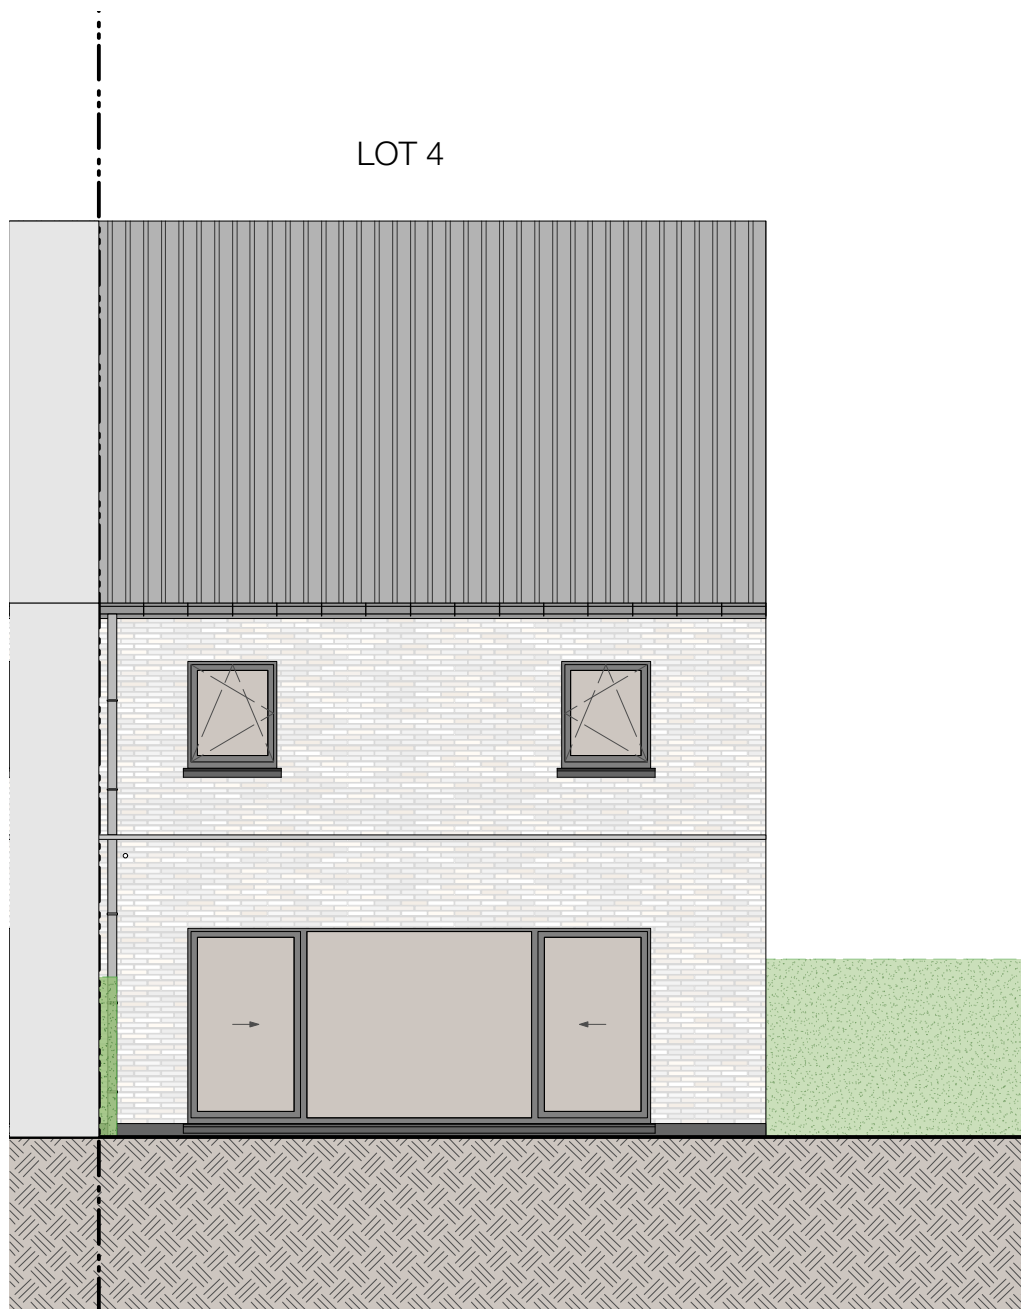

Lot 04_voorgevel

LOT 4

0 1 5 M

ZUIDSTRAAT KAPRIJKE

6/05/21

Lot 04_gelijkvloers

ZUIDSTRAAT KAPRIJKE

6/05/21

Lot 04_1° verdieping

ZUIDSTRAAT KAPRIJKE

6/05/21

Lot 04_sne

Lot 04_zijgevel

ZUIDSTRAAT KAPRIJKE

6/05/21

Lot 04_2° verdieping

Lot 04_achtergevel

LOT 4

0 1 5 M

ZUIDSTRAAT KAPRIJKE

6/05/21

Lot 04_inplanting

Alle afmetingen zijn informatief.
Constructieve wijzigingen van de plannen onder voorbehoud van studie IR stabiliteit en studie IR technieken.
Het voorgestelde meubilair is louter illustratief en niet bindend. De plannen mogen niet gekopieerd/hergebruikt worden.