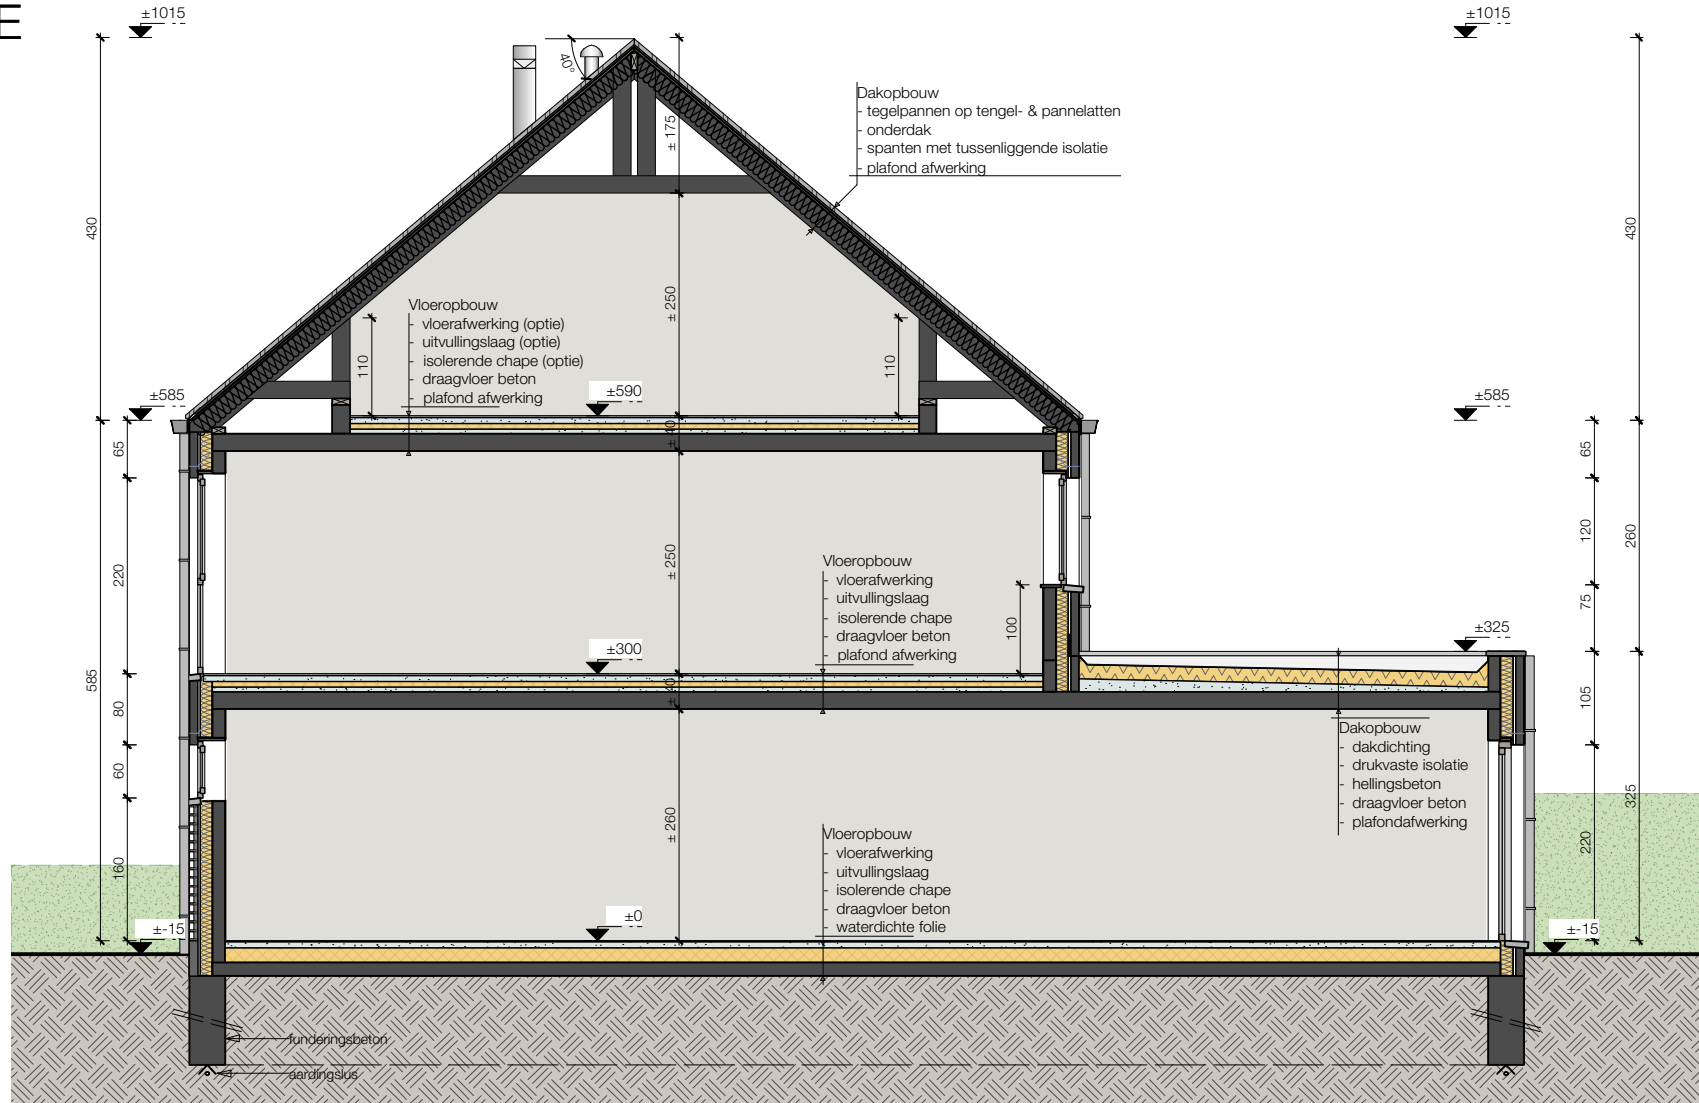

Lot 04_voorgevel

LOT 4

0 1 5 M

ZUIDSTRAAT KAPRIJKE

6/05/21

Lot 04_gelijkvloers

ZUIDSTRAAT KAPRIJKE

6/05/21

Lot 04_1° verdieping

ZUIDSTRAAT KAPRIJKE

6/05/21

Lot 04_sne

Lot 04_zijgevel

ZUIDSTRAAT KAPRIJKE

6/05/21

Lot 04_2° verdieping

Alle afmetingen zijn informatief.
Constructieve wijzigingen van de plannen onder voorbehoud van studie IR stabiliteit en studie IR technieken.
Het voorgestelde meubilair is louter illustratief en niet bindend. De plannen mogen niet gekopieerd/hergebruikt worden.

Lot 04_achtergevel

LOT 4

0 1 5 M

ZUIDSTRAAT KAPRIJKE

6/05/21

Lot 04_inplanting

Alle afmetingen zijn informatief.
Constructieve wijzigingen van de plannen onder voorbehoud van studie IR stabiliteit en studie IR technieken.
Het voorgestelde meubilair is louter illustratief en niet bindend. De plannen mogen niet gekopieerd/hergebruikt worden.