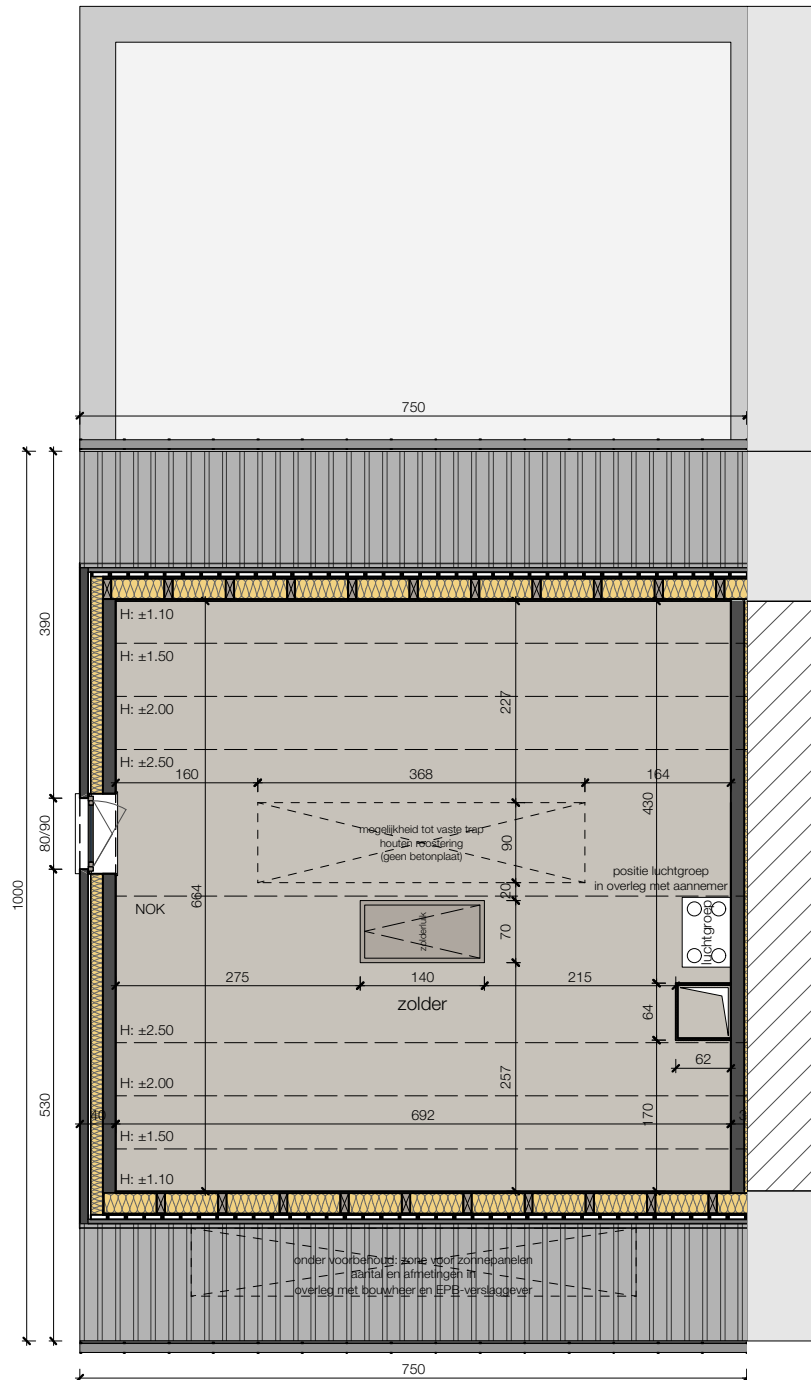

Lot 04_1° verdieping

ZUIDSTRAAT KAPRIJKE

6/05/21

Lot 04_sne

Lot 04_zijgevel

ZUIDSTRAAT KAPRIJKE

6/05/21

Lot 04_2° verdieping

Alle afmetingen zijn informatief.
Constructieve wijzigingen van de plannen onder voorbehoud van studie IR stabiliteit en studie IR technieken.
Het voorgestelde meubilair is louter illustratief en niet bindend. De plannen mogen niet gekopieerd/hergebruikt worden.

Lot 04_achtergevel

LOT 4

0 1 5 M

ZUIDSTRAAT KAPRIJKE

6/05/21

Lot 04_inplanting

Alle afmetingen zijn informatief.
Constructieve wijzigingen van de plannen onder voorbehoud van studie IR stabiliteit en studie IR technieken.
Het voorgestelde meubilair is louter illustratief en niet bindend. De plannen mogen niet gekopieerd/hergebruikt worden.