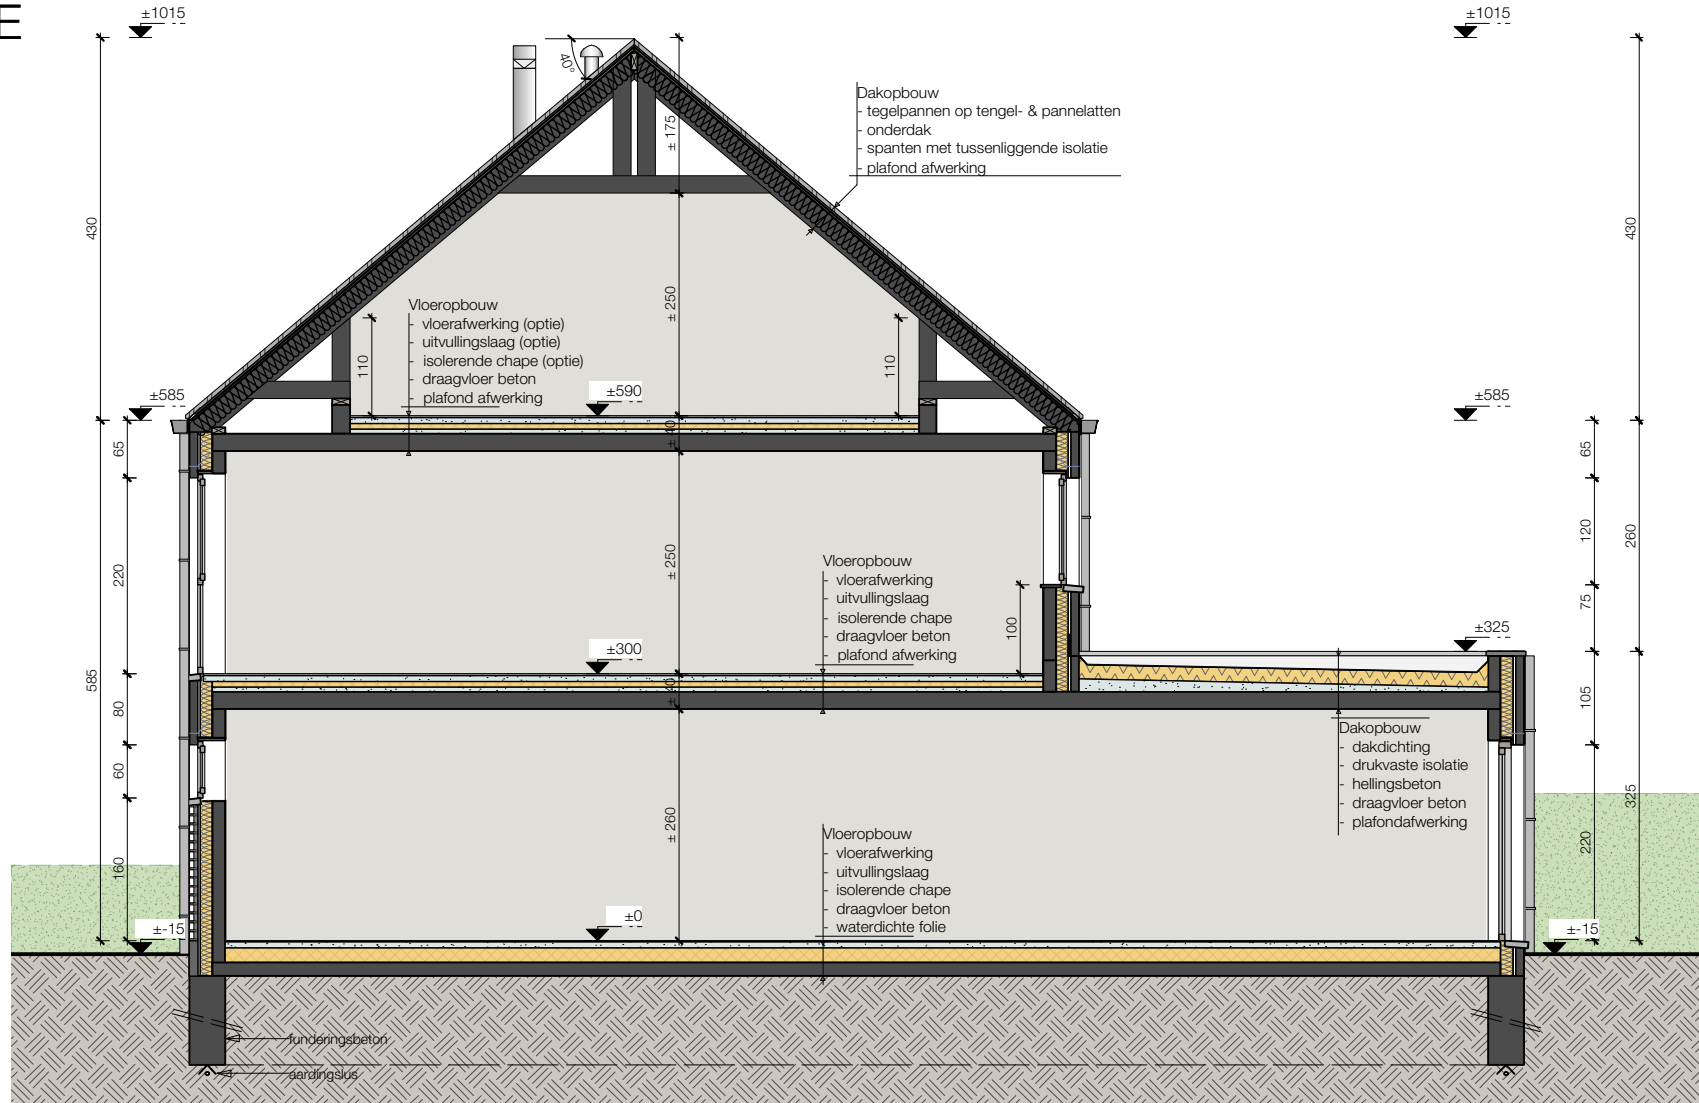

Lot 02_voorgevel

LOT 2

ZUIDSTRAAT KAPRIJKE

6/05/21

Lot 02_gelijkvloers

ZUIDSTRAAT KAPRIJKE

6/05/21

Lot 02_1° verdieping

Alle afmetingen zijn informatief.
Constructieve wijzigingen van de plannen onder voorbehoud van studie IR stabiliteit en studie IR technieken.
Het voorgestelde meubilair is louter illustratief en niet bindend. De plannen mogen niet gekopieerd/hergebruikt worden.

ZUIDSTRAAT KAPRIJKE

6/05/21

Lot 02_sneede

Alle afmetingen zijn informatief. Constructieve wijzigingen van de plannen onder voorbehoud van studie IR stabiliteit en studie IR technieken.
 Het voorgestelde meubilair is louter illustratief en niet bindend. De plannen mogen niet gekopieerd/hergebruikt worden.

Lot 02_zijgevel

ZUIDSTRAAT KAPRIJKE

6/05/21

Lot 02_2° verdieping

Alle afmetingen zijn informatief.
 Constructieve wijzigingen van de plannen onder voorbehoud van studie IR stabiliteit en studie IR technieken.
 Het voorgestelde meubilair is louter illustratief en niet bindend. De plannen mogen niet gekopieerd/hergebruikt worden.