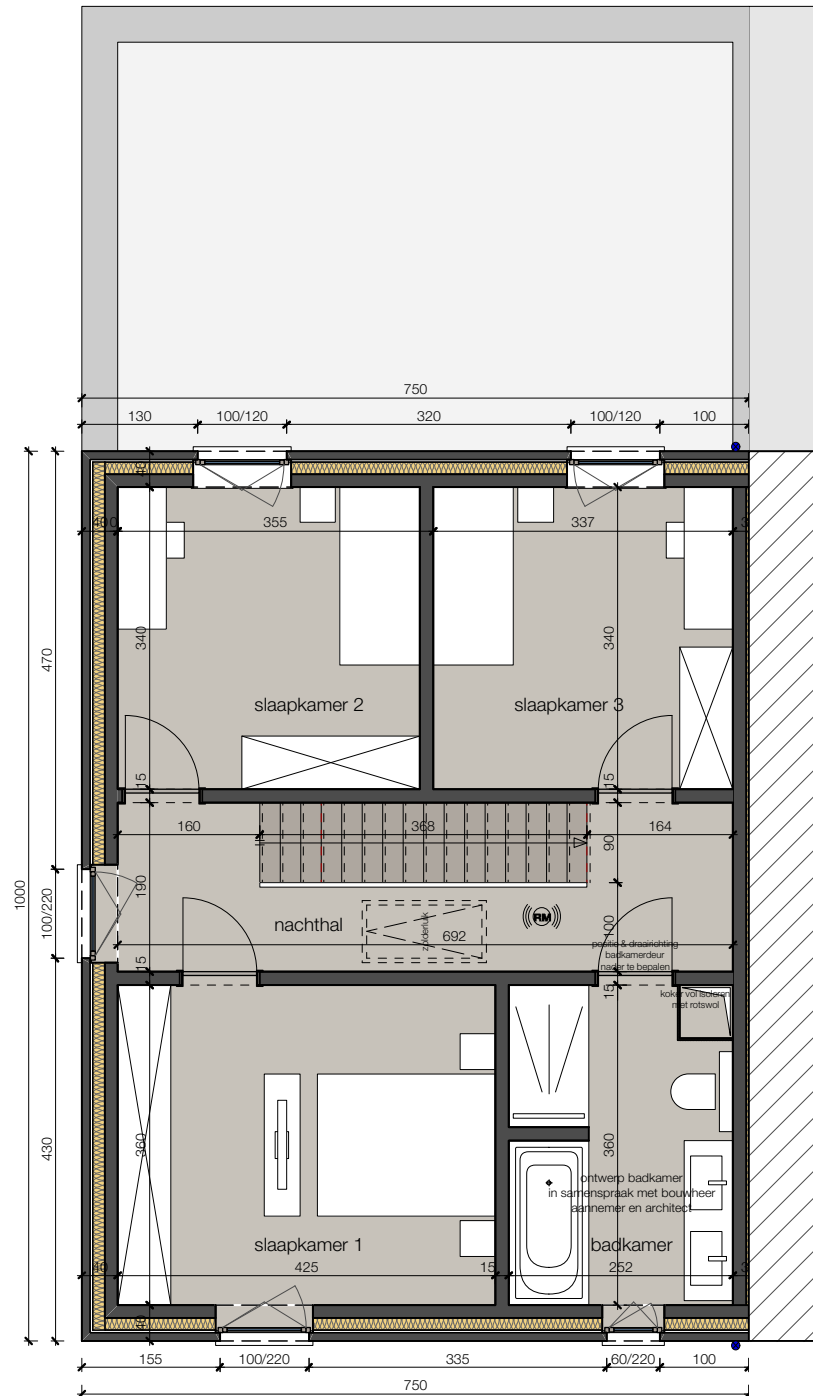

Lot 02_voorgevel

LOT 2

ZUIDSTRAAT KAPRIJKE

6/05/21

Lot 02_gelijkvloers

ZUIDSTRAAT KAPRIJKE

6/05/21

Lot 02_1° verdieping

Alle afmetingen zijn informatief.
Constructieve wijzigingen van de plannen onder voorbehoud van studie IR stabiliteit en studie IR technieken.
Het voorgestelde meubilair is louter illustratief en niet bindend. De plannen mogen niet gekopieerd/hergebruikt worden.

ZUIDSTRAAT KAPRIJKE

6/05/21

Lot 02_sneede

Alle afmetingen zijn informatief. Constructieve wijzigingen van de plannen onder voorbehoud van studie IR stabiliteit en studie IR technieken.
 Het voorgestelde meubilair is louter illustratief en niet bindend. De plannen mogen niet gekopieerd/hergebruikt worden.

Lot 02_zijgevel

ZUIDSTRAAT KAPRIJKE

6/05/21

Lot 02_2° verdieping

Alle afmetingen zijn informatief.
 Constructieve wijzigingen van de plannen onder voorbehoud van studie IR stabiliteit en studie IR technieken.
 Het voorgestelde meubilair is louter illustratief en niet bindend. De plannen mogen niet gekopieerd/hergebruikt worden.