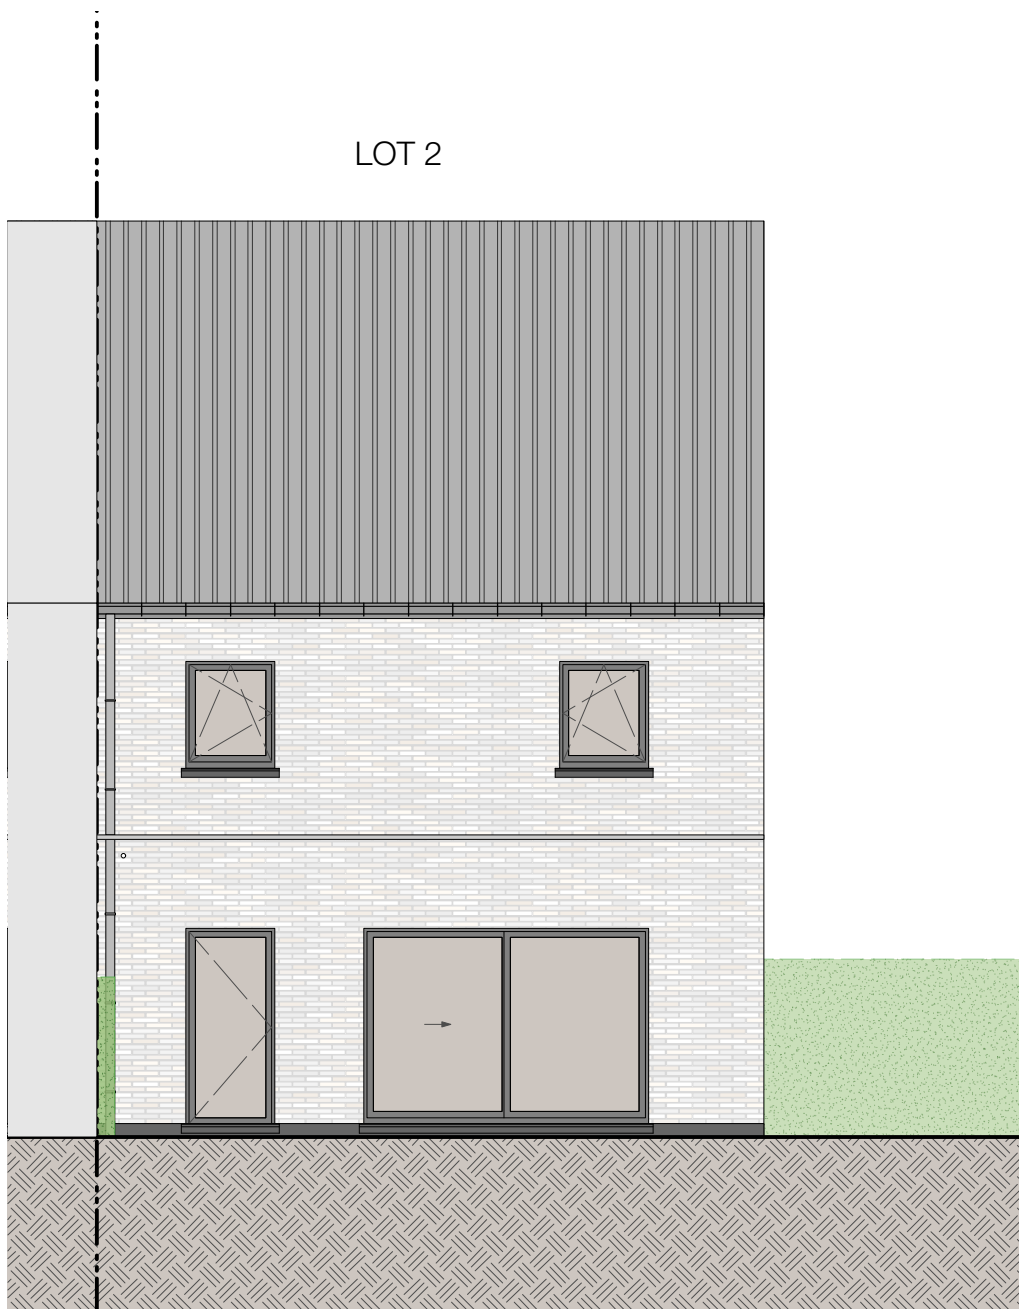

ZUIDSTRAAT KAPRIJKE

6/05/21

Lot 02_sneede

Alle afmetingen zijn informatief. Constructieve wijzigingen van de plannen onder voorbehoud van studie IR stabiliteit en studie IR technieken.
 Het voorgestelde meubilair is louter illustratief en niet bindend. De plannen mogen niet gekopieerd/hergebruikt worden.

Lot 02_zijgevel

ZUIDSTRAAT KAPRIJKE

6/05/21

Lot 02_2° verdieping

Alle afmetingen zijn informatief.
 Constructieve wijzigingen van de plannen onder voorbehoud van studie IR stabiliteit en studie IR technieken.
 Het voorgestelde meubilair is louter illustratief en niet bindend. De plannen mogen niet gekopieerd/hergebruikt worden.

Lot 02_achtergevel

LOT 2

ZUIDSTRAAT KAPRIJKE

Lot 02_inplanting

6/05/21