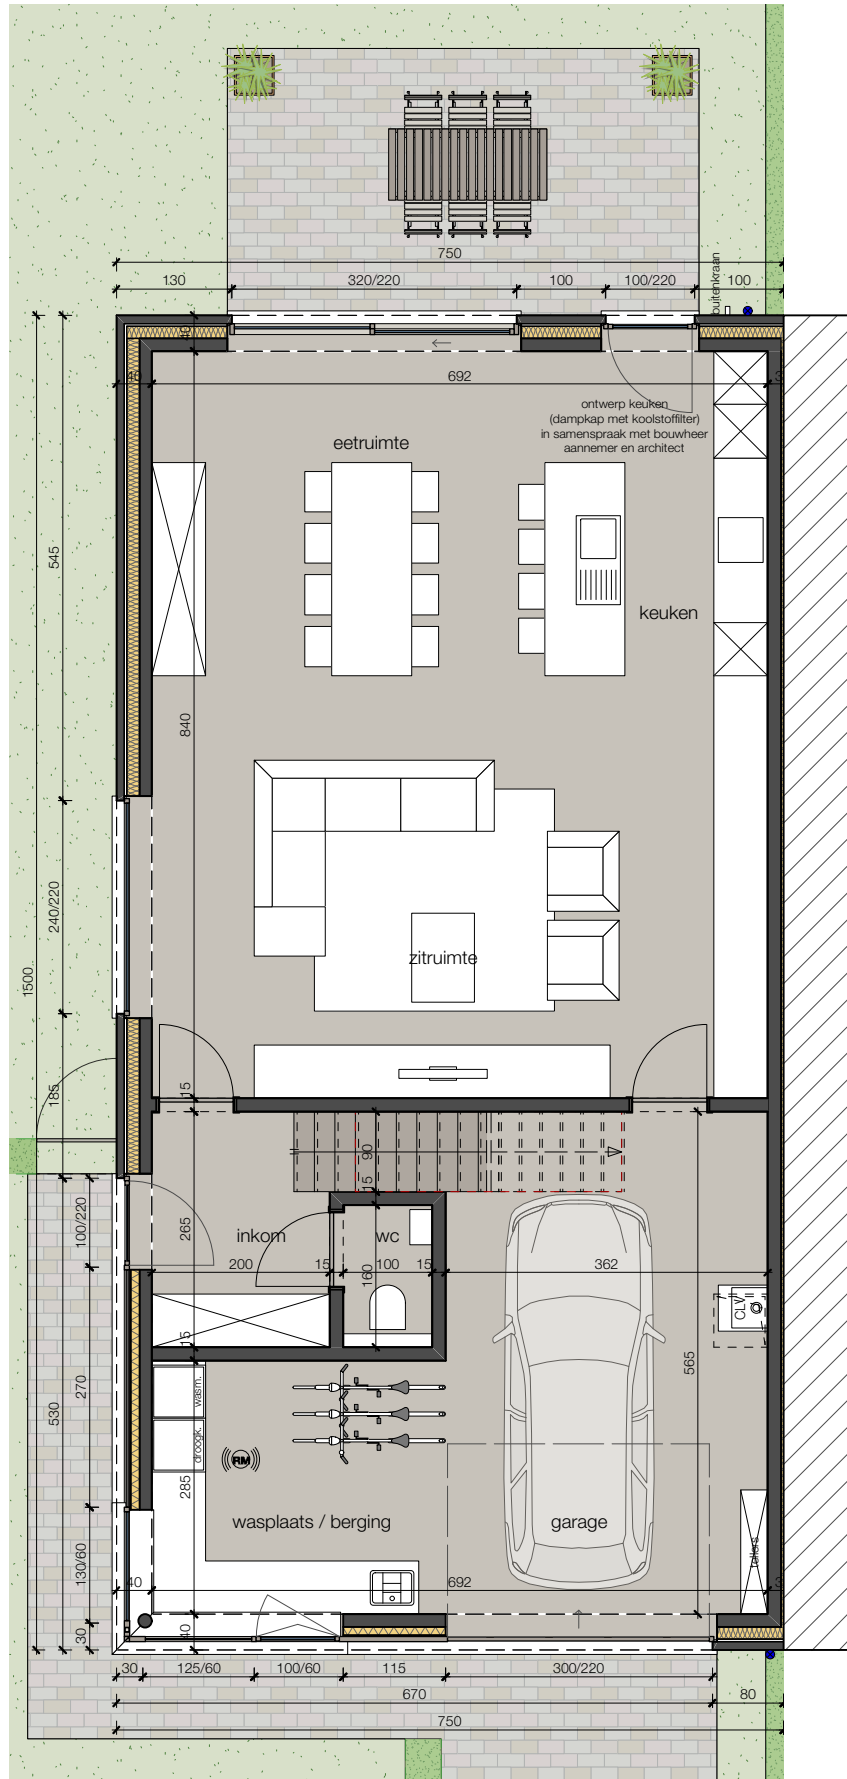

Lot 02_voorgevel

LOT 2

ZUIDSTRAAT KAPRIJKE

6/05/21

Lot 02_gelijkvloers

ZUIDSTRAAT KAPRIJKE

6/05/21

Lot 02_1° verdieping

Alle afmetingen zijn informatief.
Constructieve wijzigingen van de plannen onder voorbehoud van studie IR stabiliteit en studie IR technieken.
Het voorgestelde meubilair is louter illustratief en niet bindend. De plannen mogen niet gekopieerd/hergebruikt worden.

ZUIDSTRAAT KAPRIJKE

6/05/21

Lot 02_sneede

Alle afmetingen zijn informatief. Constructieve wijzigingen van de plannen onder voorbehoud van studie IR stabiliteit en studie IR technieken.
 Het voorgestelde meubilair is louter illustratief en niet bindend. De plannen mogen niet gekopieerd/hergebruikt worden.

Lot 02_zijgevel

ZUIDSTRAAT KAPRIJKE

6/05/21

Lot 02_2° verdieping

Alle afmetingen zijn informatief.
 Constructieve wijzigingen van de plannen onder voorbehoud van studie IR stabiliteit en studie IR technieken.
 Het voorgestelde meubilair is louter illustratief en niet bindend. De plannen mogen niet gekopieerd/hergebruikt worden.