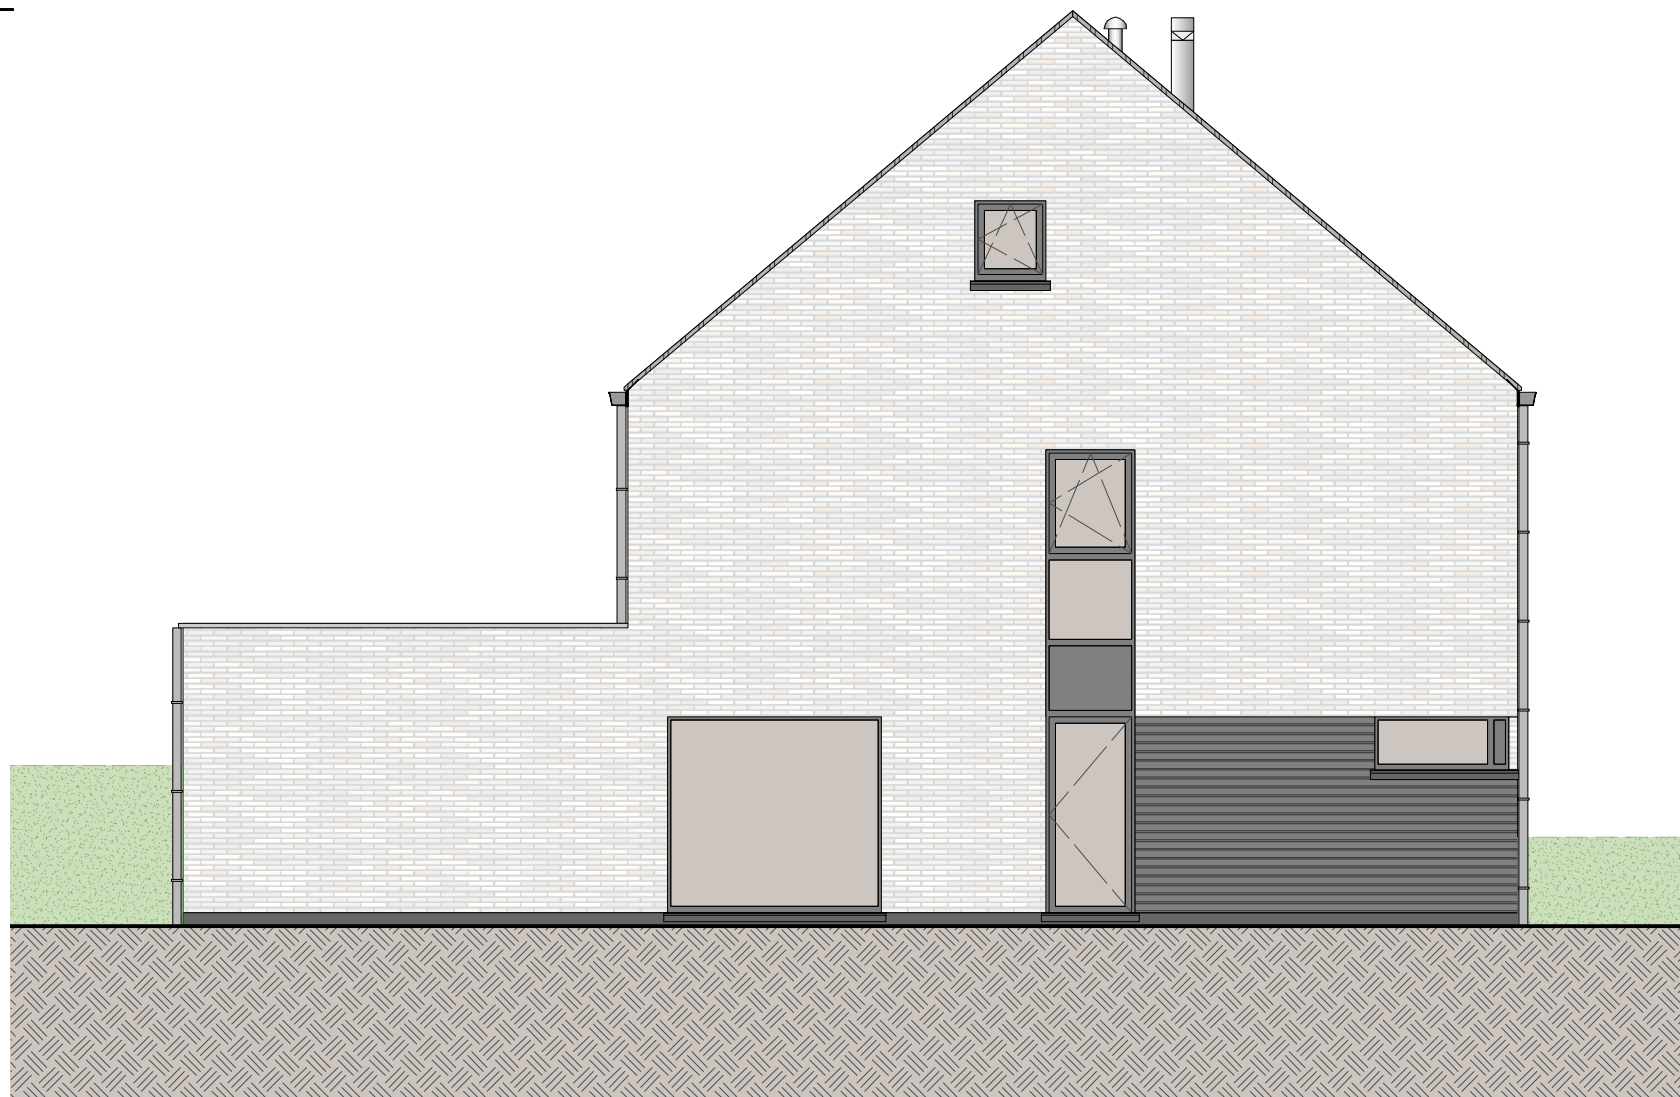

ZUIDSTRAAT KAPRIJKE

6/05/21

Lot 02_sneede

Alle afmetingen zijn informatief. Constructieve wijzigingen van de plannen onder voorbehoud van studie IR stabiliteit en studie IR technieken.
 Het voorgestelde meubilair is louter illustratief en niet bindend. De plannen mogen niet gekopieerd/hergebruikt worden.

Lot 02_zijgevel

ZUIDSTRAAT KAPRIJKE

6/05/21

Lot 02_2° verdieping

Alle afmetingen zijn informatief.
 Constructieve wijzigingen van de plannen onder voorbehoud van studie IR stabiliteit en studie IR technieken.
 Het voorgestelde meubilair is louter illustratief en niet bindend. De plannen mogen niet gekopieerd/hergebruikt worden.

Lot 02_achtergevel

LOT 2

ZUIDSTRAAT KAPRIJKE

Lot 02_inplanting

6/05/21