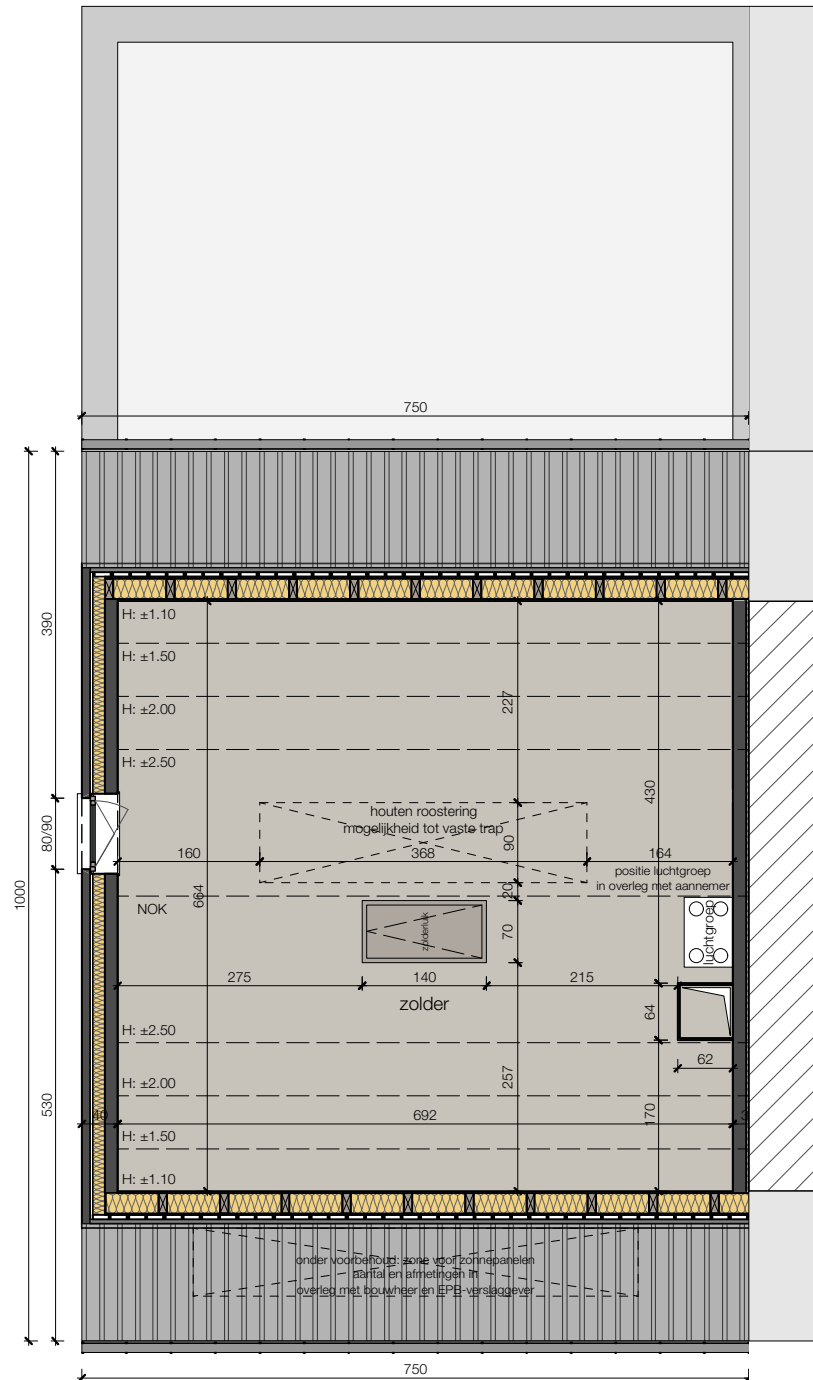

ZUIDSTRAAT KAPRIJKE

6/05/21

Lot 02_sneede

Alle afmetingen zijn informatief. Constructieve wijzigingen van de plannen onder voorbehoud van studie IR stabiliteit en studie IR technieken.
 Het voorgestelde meubilair is louter illustratief en niet bindend. De plannen mogen niet gekopieerd/hergebruikt worden.

Lot 02_zijgevel

ZUIDSTRAAT KAPRIJKE

6/05/21

Lot 02_2° verdieping

Alle afmetingen zijn informatief.
 Constructieve wijzigingen van de plannen onder voorbehoud van studie IR stabiliteit en studie IR technieken.
 Het voorgestelde meubilair is louter illustratief en niet bindend. De plannen mogen niet gekopieerd/hergebruikt worden.