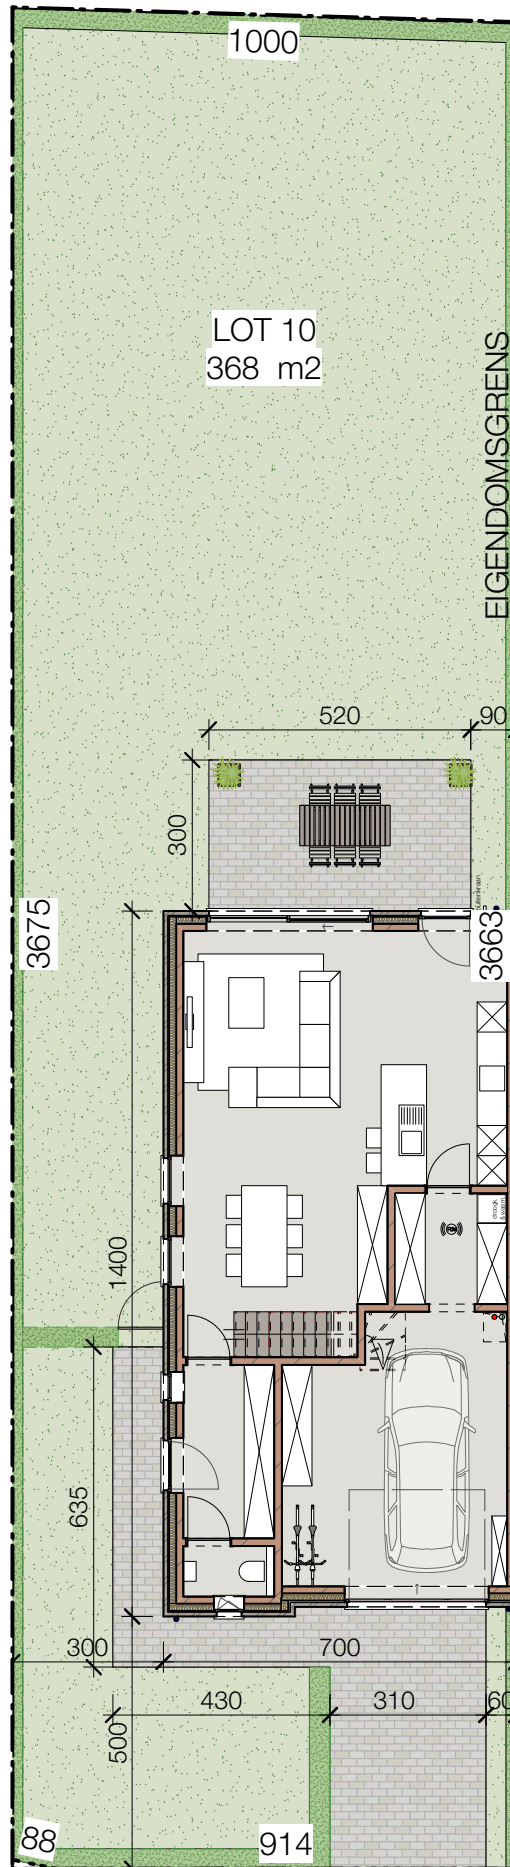

# ZUIDSTRAAT KAPRIJKE

6/05/21

Lot 10\_1° verdieping

# ZUIDSTRAAT KAPRIJKE

6/05/21

Lot 10\_sne

Lot 10\_zijgevel

# ZUIDSTRAAT KAPRIJKE

6/05/21

Lot 10\_achtergevel

# ZUIDSTRAAT KAPRIJKE

Lot 10\_inplanting

6/05/21

Alle afmetingen zijn informatief.  
Constructieve wijzigingen van de plannen onder voorbehoud van studie IR stabiliteit en studie IR technieken.  
Het voorgestelde meubilair is louter illustratief en niet bindend. De plannen mogen niet gekopieerd/hergebruikt worden.