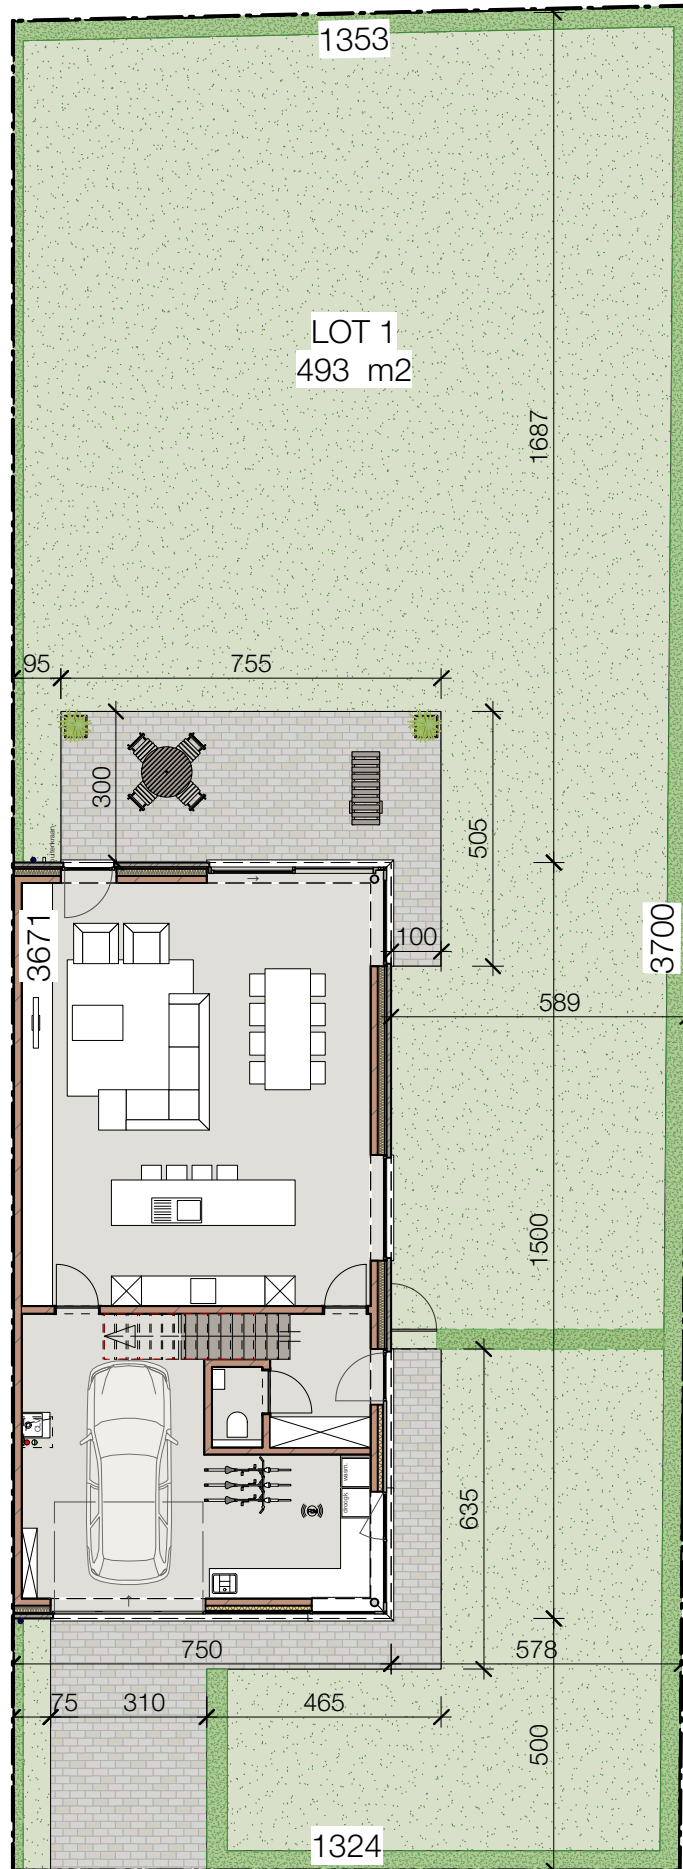

# ZUIDSTRAAT KAPRIJKE

6/05/21

Lot 01\_1° verdieping

# ZUIDSTRAAT KAPRIJKE

6/05/21

Lot 01\_2° verdieping

Lot 01\_achtergevel

# ZUIDSTRAAT KAPRIJKE

Lot 01\_inplanting

6/05/21

Alle afmetingen zijn informatief.  
Constructieve wijzigingen van de plannen onder voorbehoud van studie IR stabiliteit en studie IR technieken.  
Het voorgestelde meubilair is louter illustratief en niet bindend. De plannen mogen niet gekopieerd/hergebruikt worden.