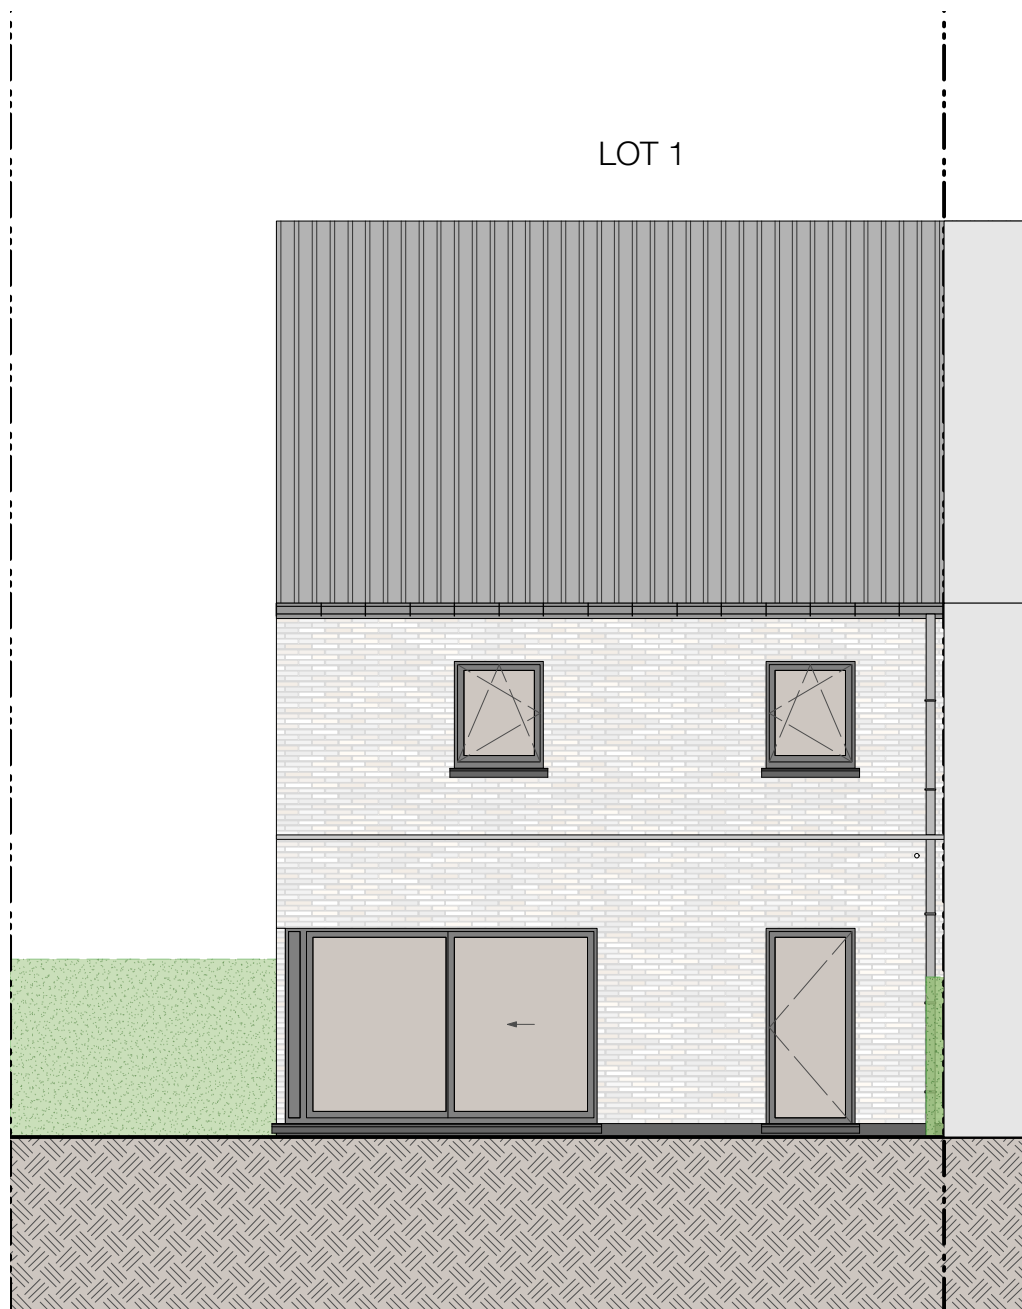

# ZUIDSTRAAT KAPRIJKE

6/05/21

Lot 01\_1° verdieping

# ZUIDSTRAAT KAPRIJKE

6/05/21

Lot 01\_sneede

Lot 01\_zijgevel

# ZUIDSTRAAT KAPRIJKE

6/05/21

Lot 01\_2° verdieping

Lot 01\_achtergevel

# ZUIDSTRAAT KAPRIJKE

Lot 01\_inplanting

6/05/21

Alle afmetingen zijn informatief.  
Constructieve wijzigingen van de plannen onder voorbehoud van studie IR stabiliteit en studie IR technieken.  
Het voorgestelde meubilair is louter illustratief en niet bindend. De plannen mogen niet gekopieerd/hergebruikt worden.