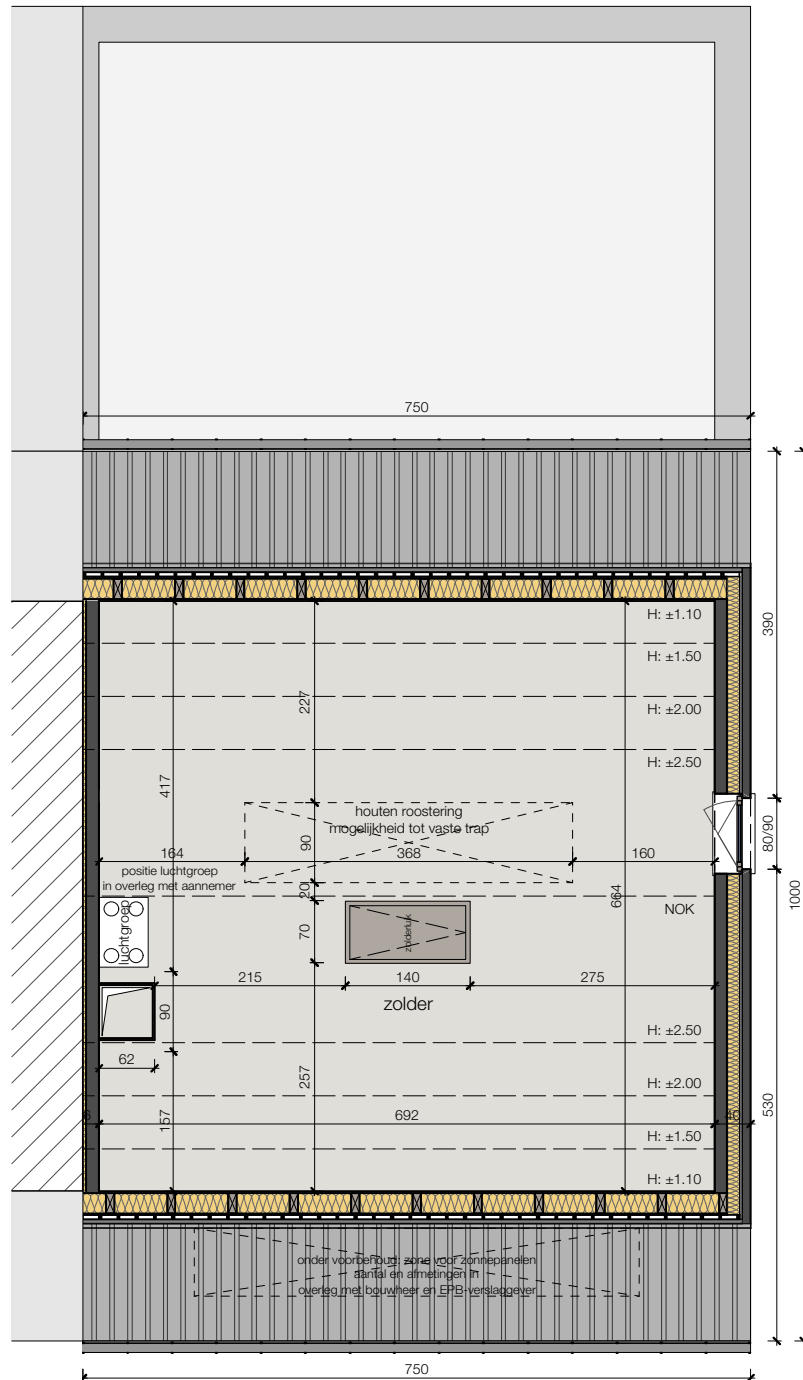

# ZUIDSTRAAT KAPRIJKE

6/05/21

Lot 01\_2° verdieping

Lot 01\_achtergevel

# ZUIDSTRAAT KAPRIJKE

Lot 01\_inplanting

6/05/21

Alle afmetingen zijn informatief.  
Constructieve wijzigingen van de plannen onder voorbehoud van studie IR stabiliteit en studie IR technieken.  
Het voorgestelde meubilair is louter illustratief en niet bindend. De plannen mogen niet gekopieerd/hergebruikt worden.