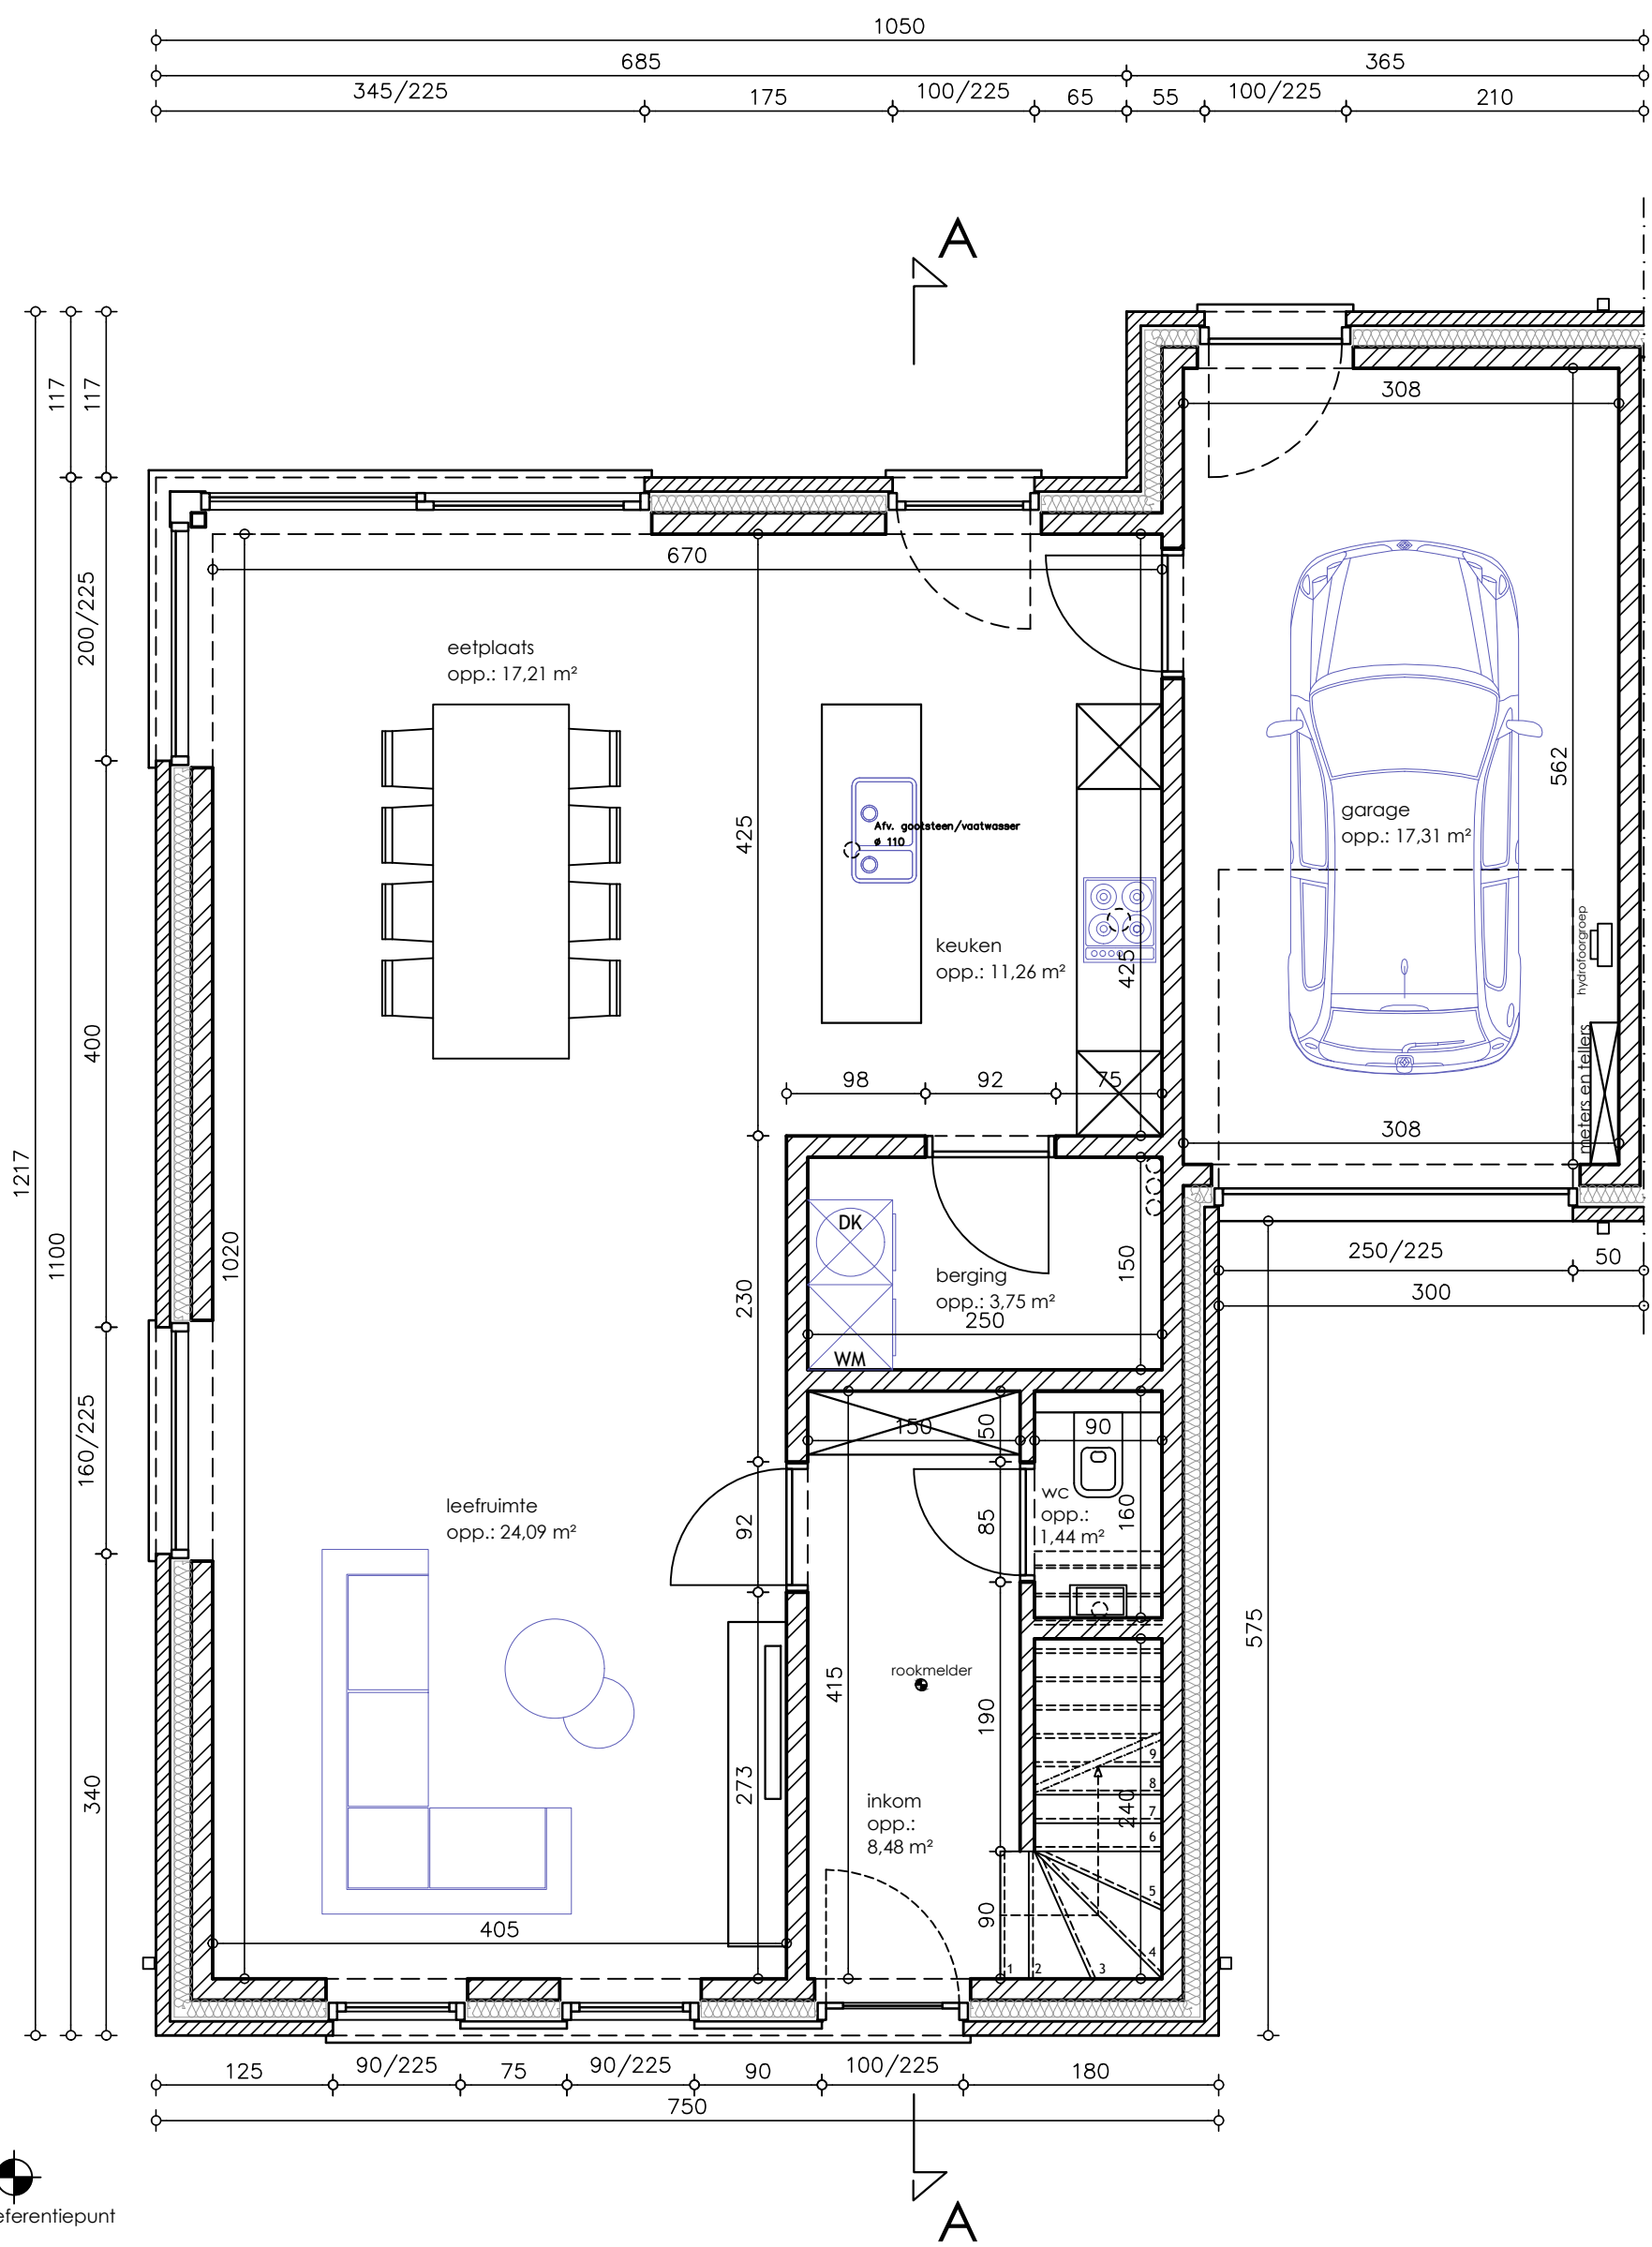

VOORGEVEL woning 131
SCHAAL 1/50

referentiepunt

GRONDPLAN woning 131
SCHAAL 1/50

referentiepunt

VERDIEPING woning 131
SCHAAL 1/50

ACHTERGEVEL woning 131
 SCHAAL 1/50

DOORSNEDE AA woning 131
SCHAAL 1/50

ZIJGEVEL LINKS woning 131
 SCHAAL 1/50

ZIJGEVEL RECHTS woning 131
 SCHAAL 1/50