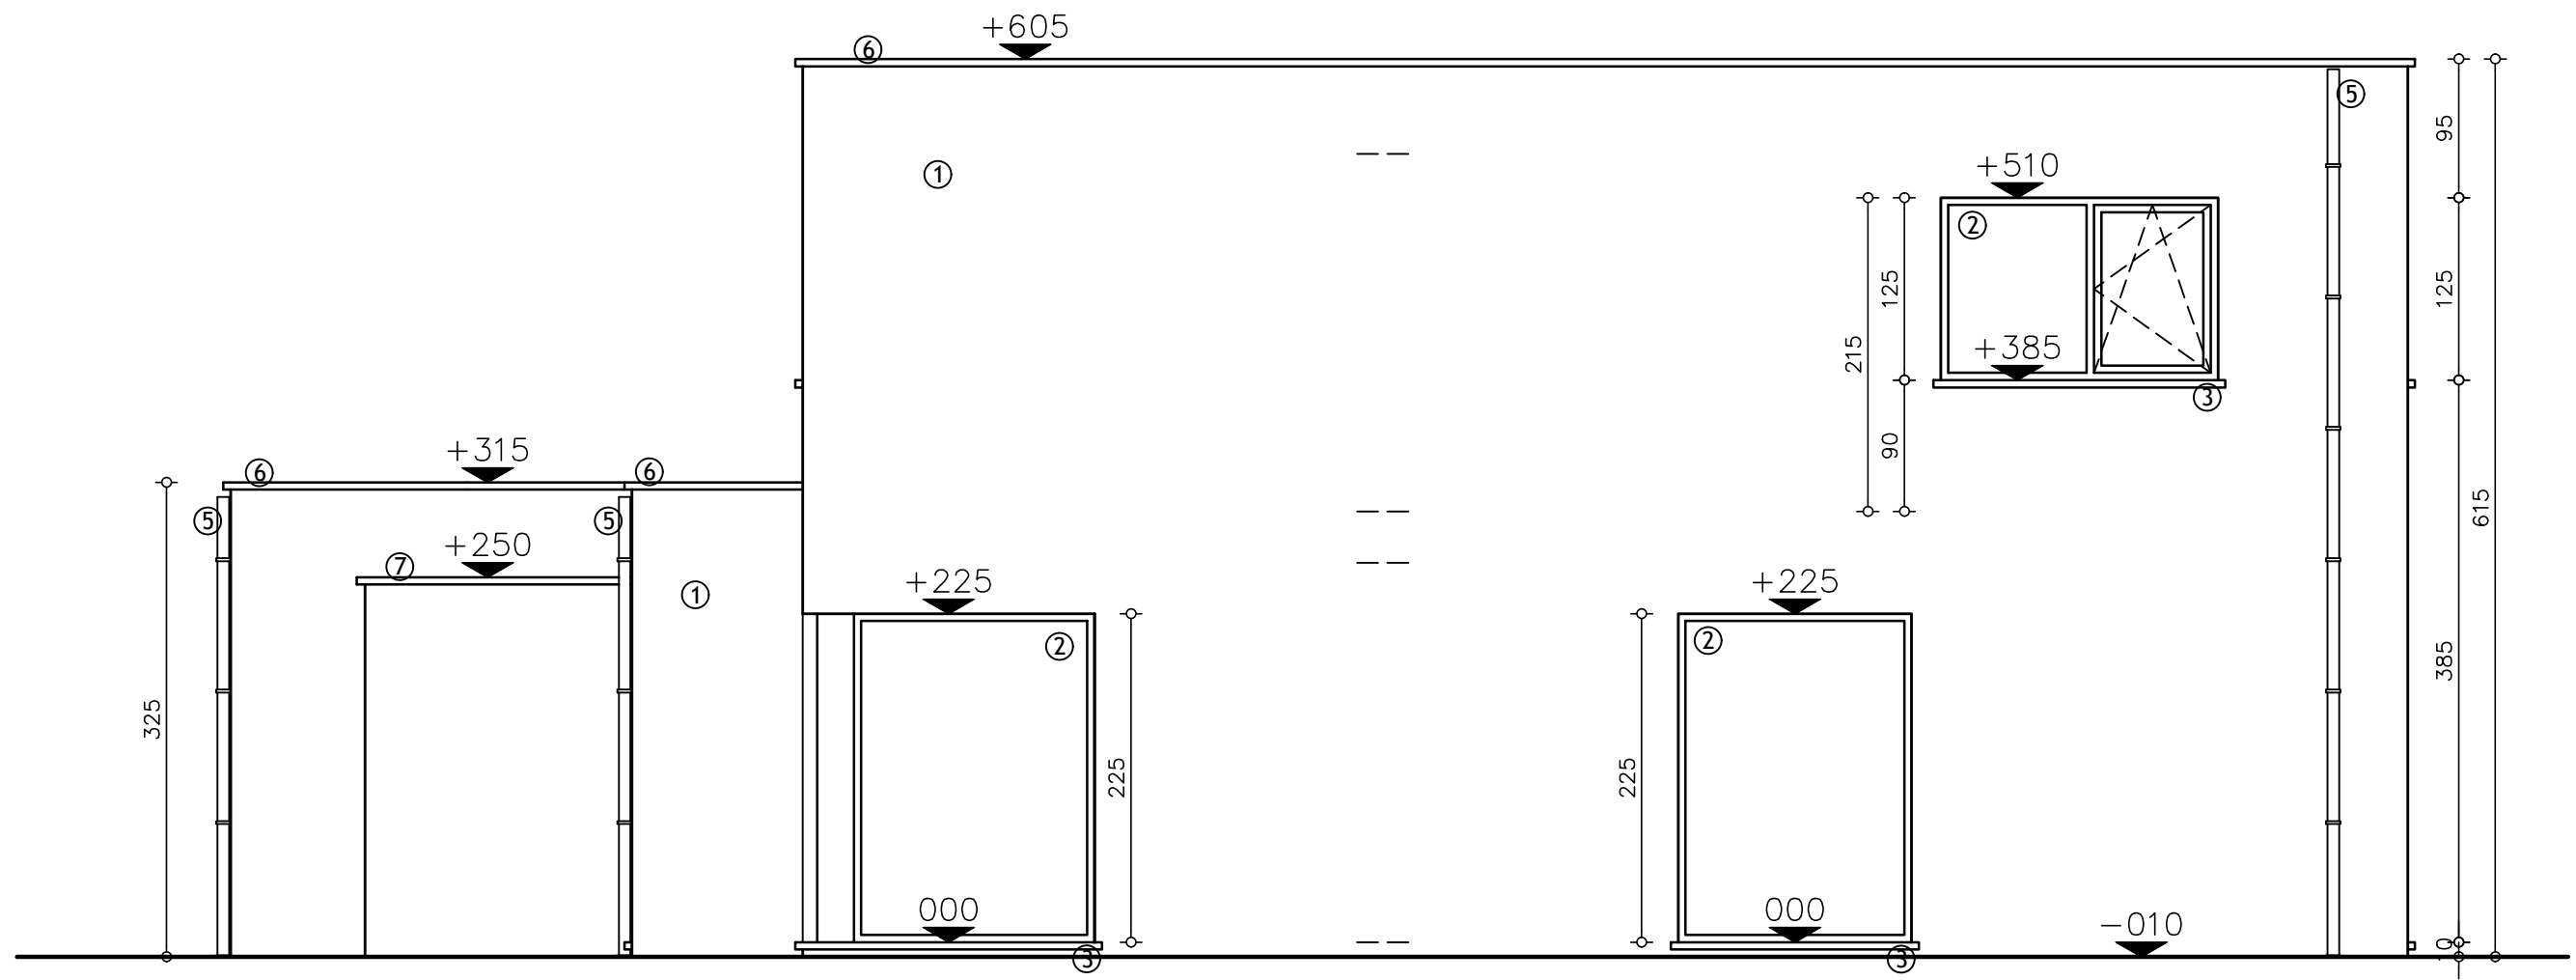

VOORGEVEL woning 131
SCHAAL 1/50

referentiepunt

GRONDPLAN woning 131
SCHAAL 1/50

referentiepunt

VERDIEPING woning 131
SCHAAL 1/50

ACHTERGEVEL woning 131
 SCHAAL 1/50

DOORSNEDE AA woning 131
SCHAAL 1/50

ZIJGEVEL LINKS woning 131
 SCHAAL 1/50

ZIJGEVEL RECHTS woning 131
 SCHAAL 1/50