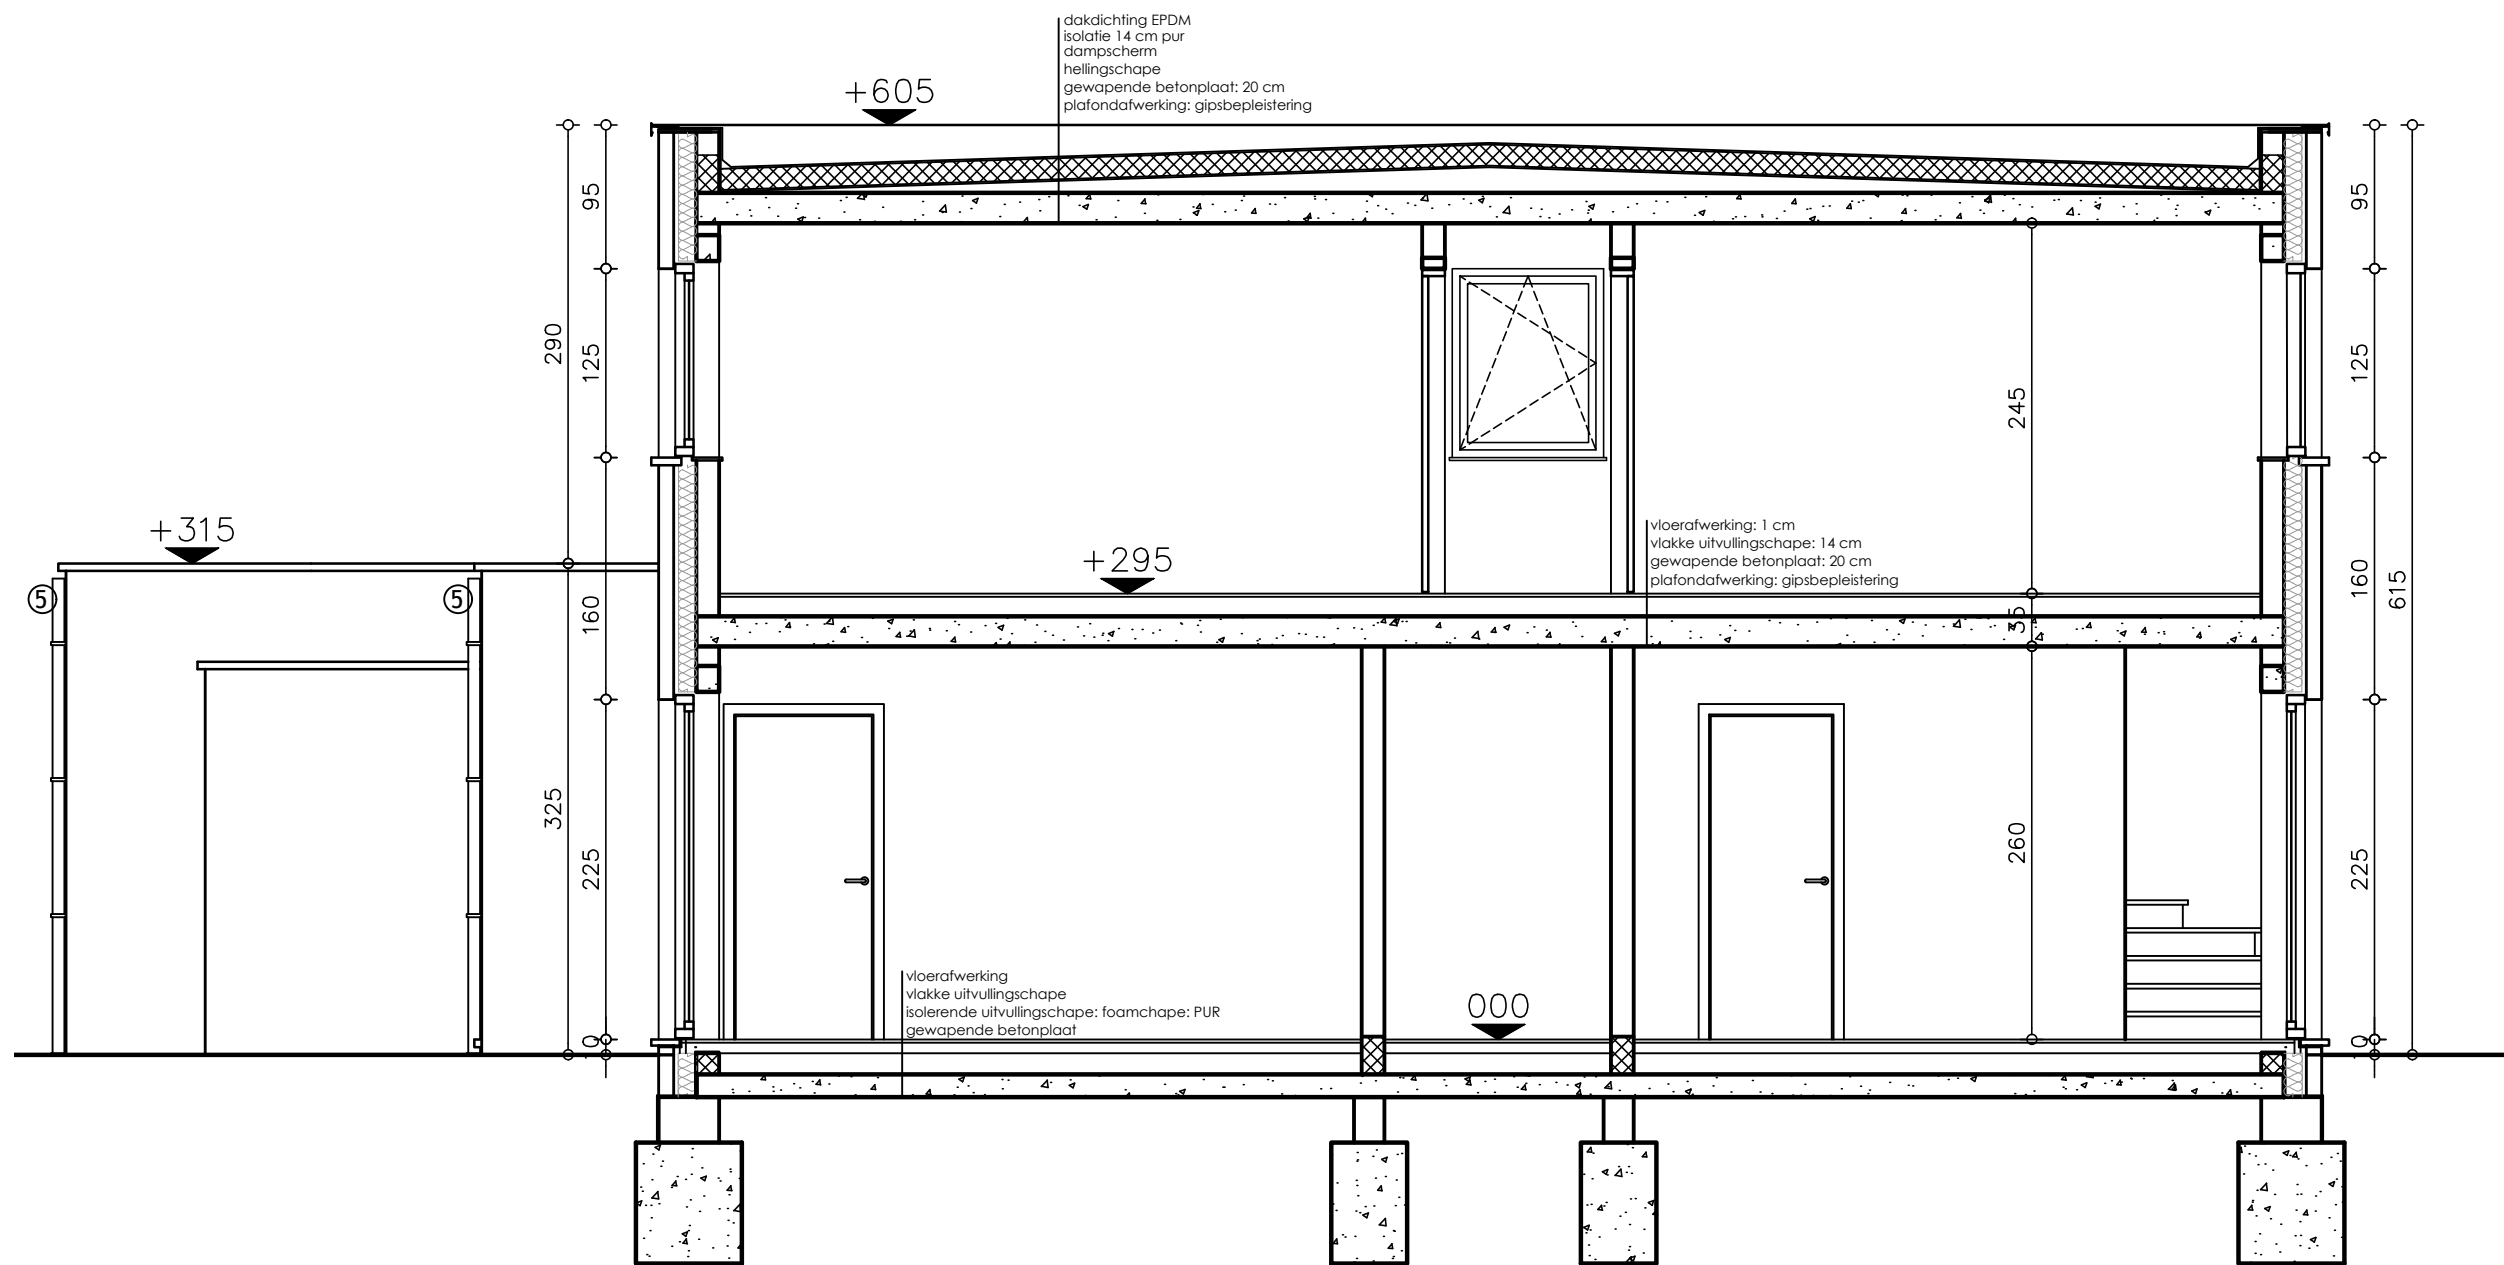

VOORGEVEL woning 131
SCHAAL 1/50

referentiepunt

GRONDPLAN woning 131
SCHAAL 1/50

referentiepunt

VERDIEPING woning 131
SCHAAL 1/50

ACHTERGEVEL woning 131
 SCHAAL 1/50

DOORSNEDE AA woning 131
SCHAAL 1/50

ZIJGEVEL LINKS woning 131
 SCHAAL 1/50

ZIJGEVEL RECHTS woning 131
 SCHAAL 1/50