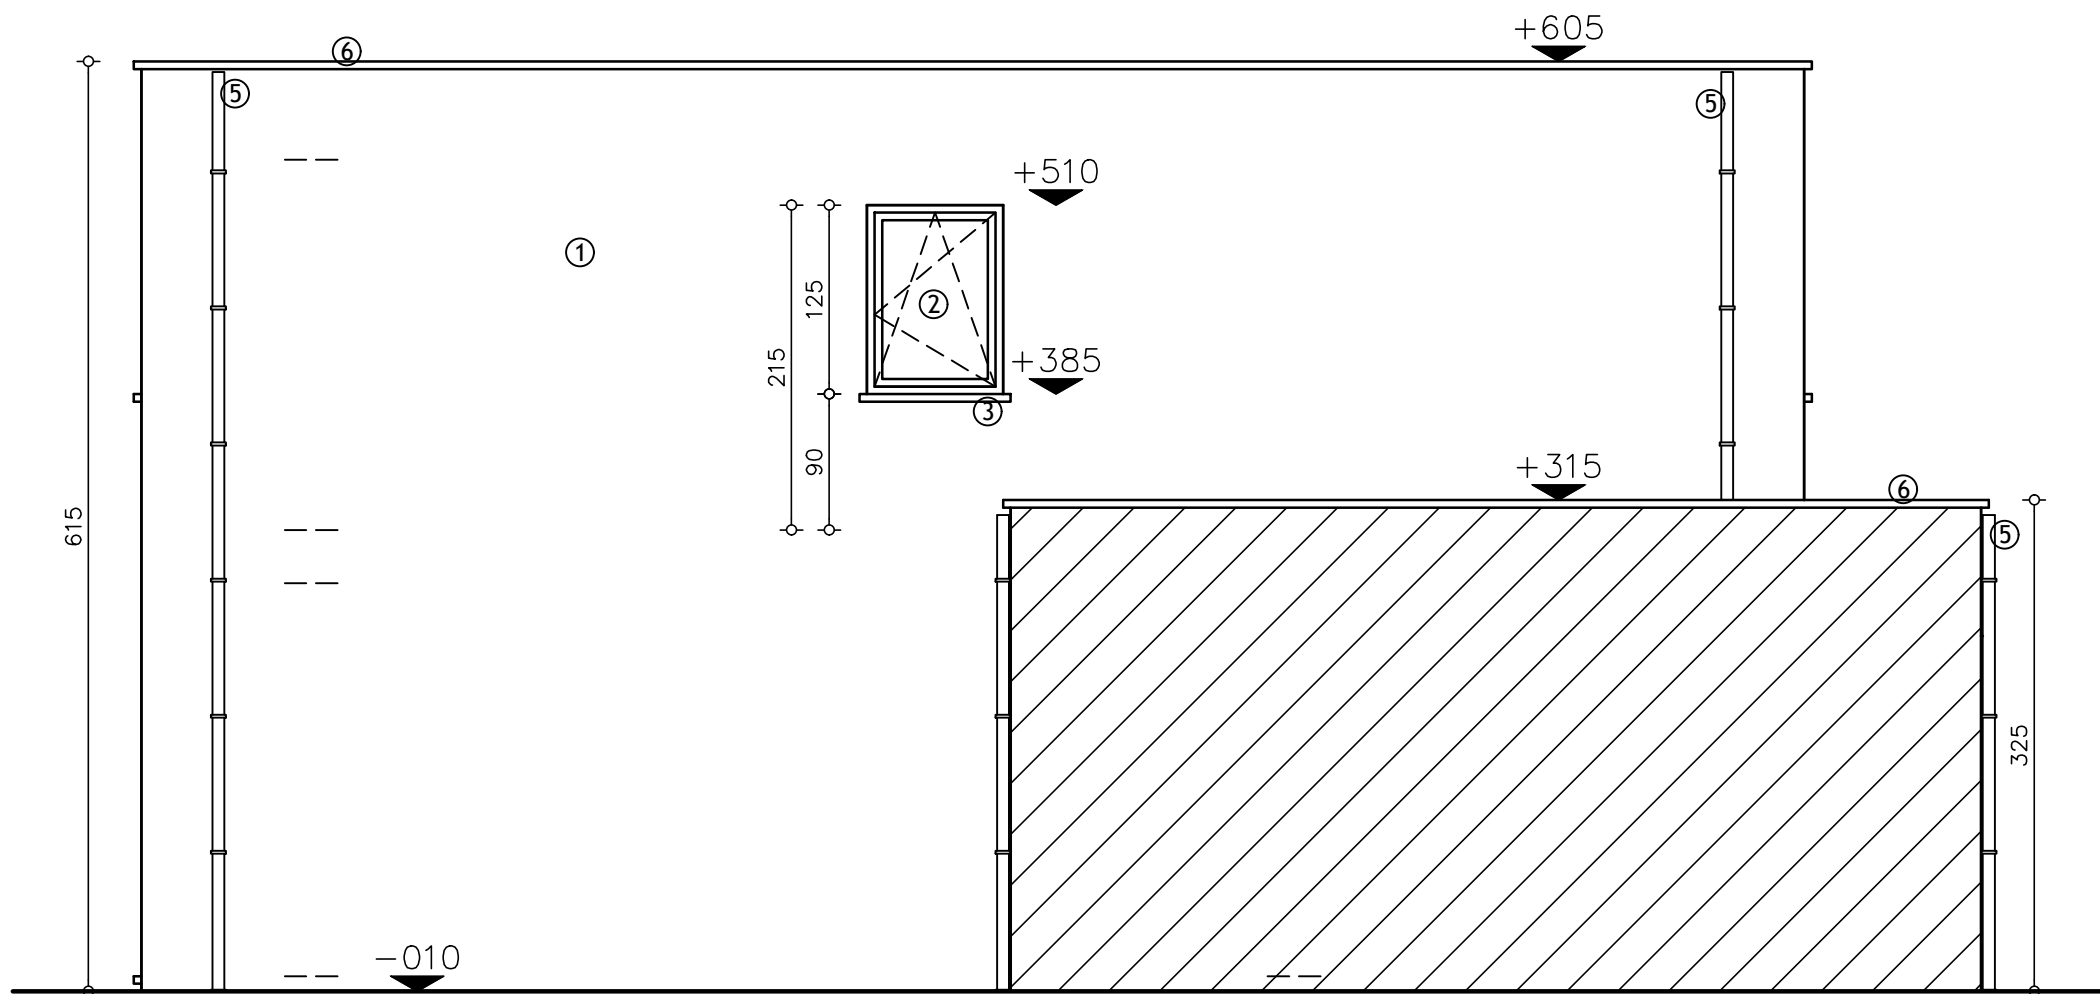

VOORGEVEL woning 131
SCHAAL 1/50

referentiepunt

GRONDPLAN woning 131
SCHAAL 1/50

referentiepunt

VERDIEPING woning 131
SCHAAL 1/50

ACHTERGEVEL woning 131
 SCHAAL 1/50

DOORSNEDE AA woning 131
SCHAAL 1/50

ZIJGEVEL LINKS woning 131
 SCHAAL 1/50

ZIJGEVEL RECHTS woning 131
 SCHAAL 1/50