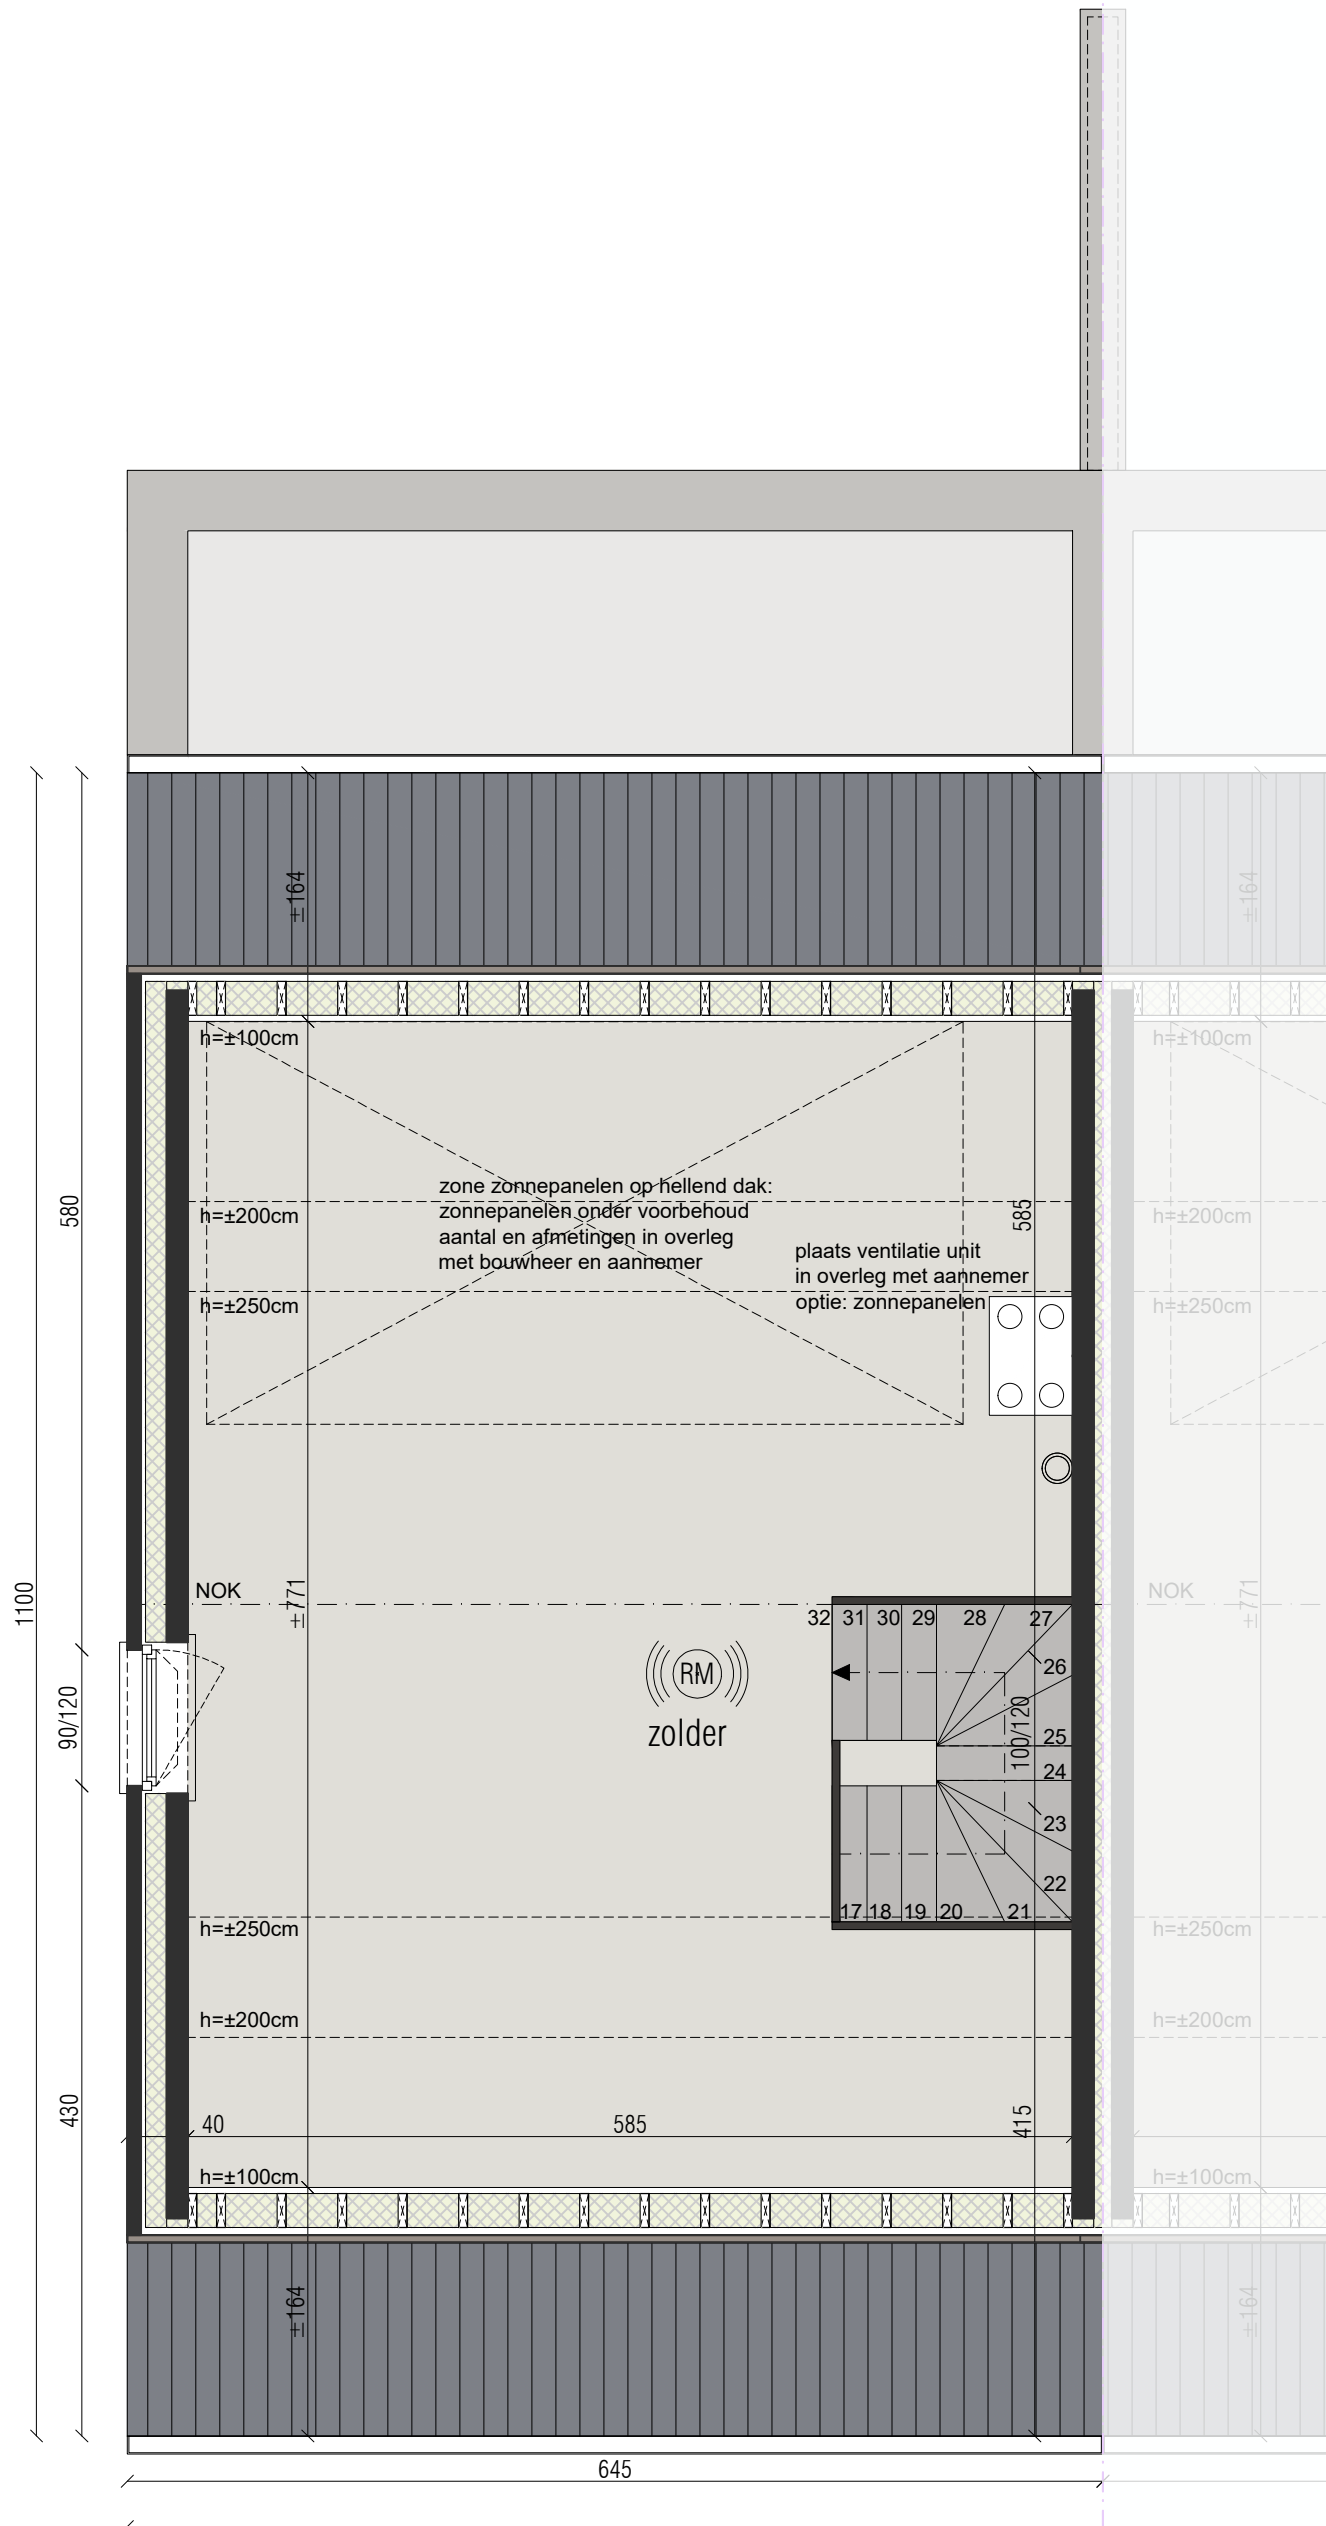

WIJMENHOF BEVEREN

30/03/2022

lot 4 - voorgevel

LOT 4

0 1 5 M

WIJMENHOF BEVEREN

lot 4 - grondplan

30/03/2022

WIJMENHOF BEVEREN

lot 4 - verdiegingsplan

30/03/2022

WIJMENHOF BEVEREN

lot 4 - zolderplan

30/03/2022

WIJMENHOF BEVEREN

30/03/2022

lot 4 - achtergevel

LOT 4

0 1 5 M

WIJMENHOF BEVEREN

lot 4 - doorsnede

30/03/2022

WIJMENHOF BEVEREN

lot 4 - zijgevel links

WIJMHOF BEVEREN

lot 4 - inplantingsplan +

30/03/2022

WIJMHOF BEVEREN

lot 4 - inplantingsplan

30/03/2022