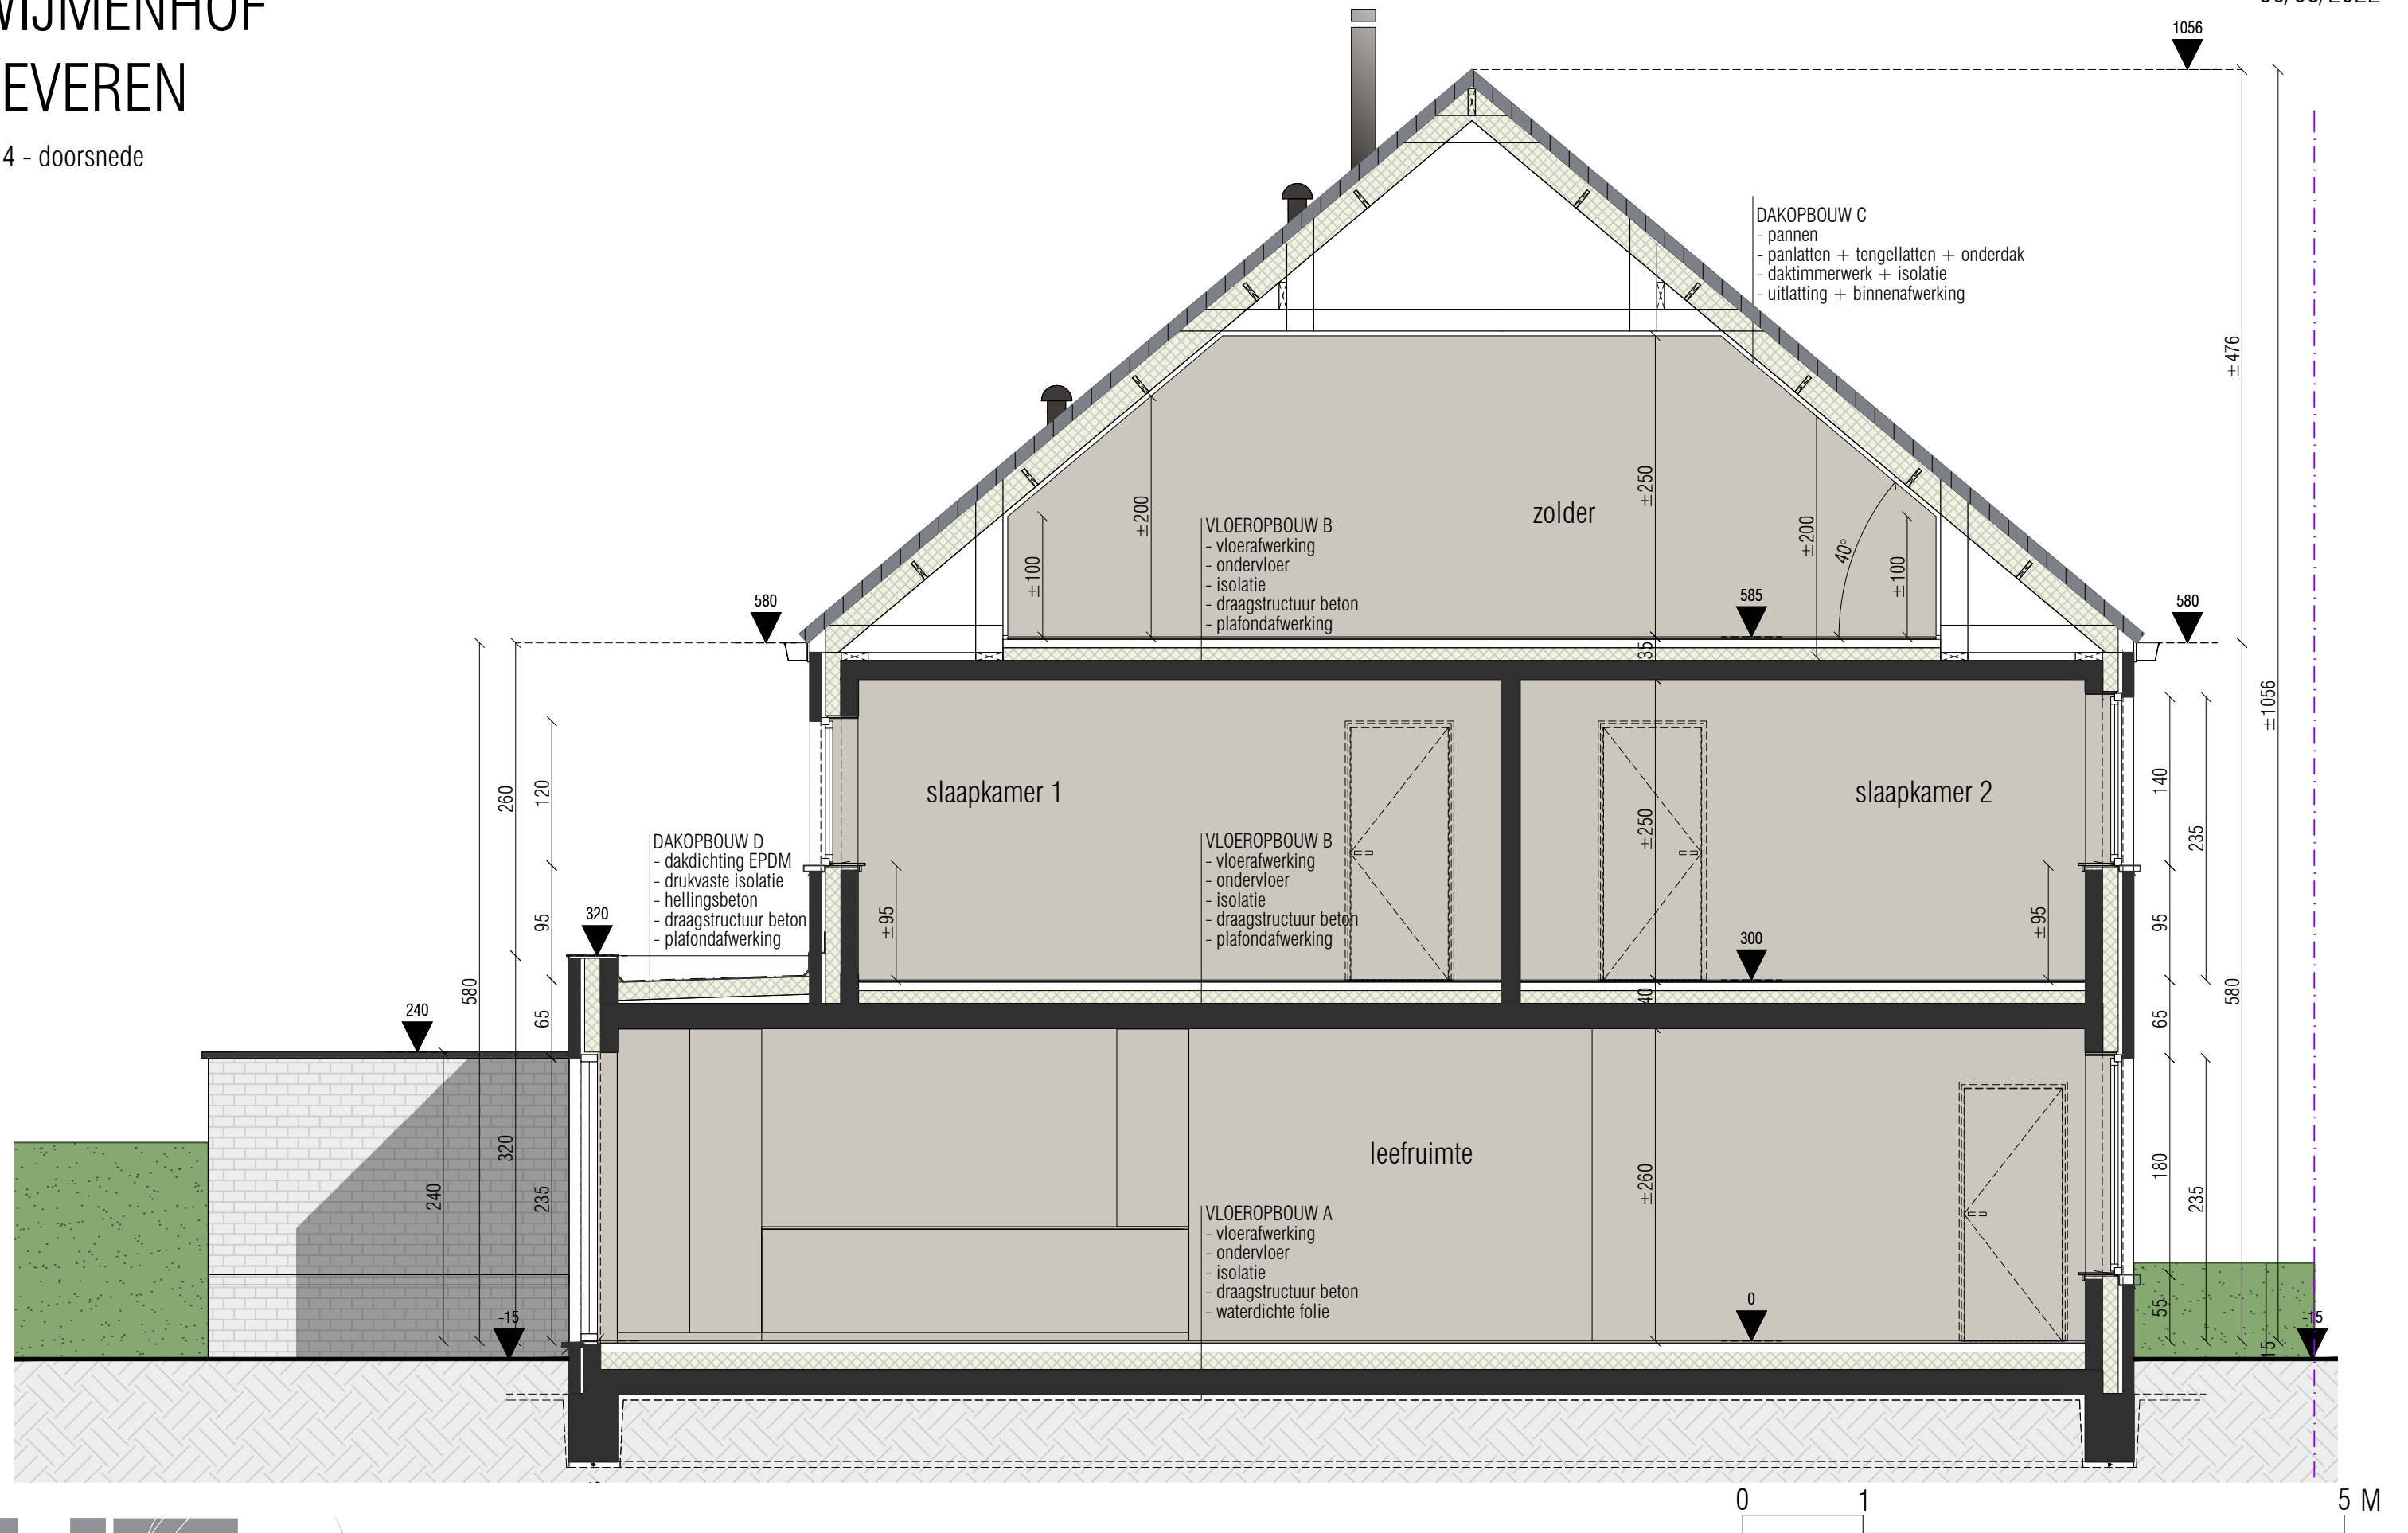

lot 4 - achtergevel

LOT 4

0 1 5 M

WIJMENHOF BEVEREN

lot 4 - doorsnede

30/03/2022

WIJMENHOF BEVEREN

lot 4 - zijgevel links

WIJMHOF BEVEREN

lot 4 - inplantingsplan +

30/03/2022

WIJMHOF BEVEREN

lot 4 - inplantingsplan

30/03/2022