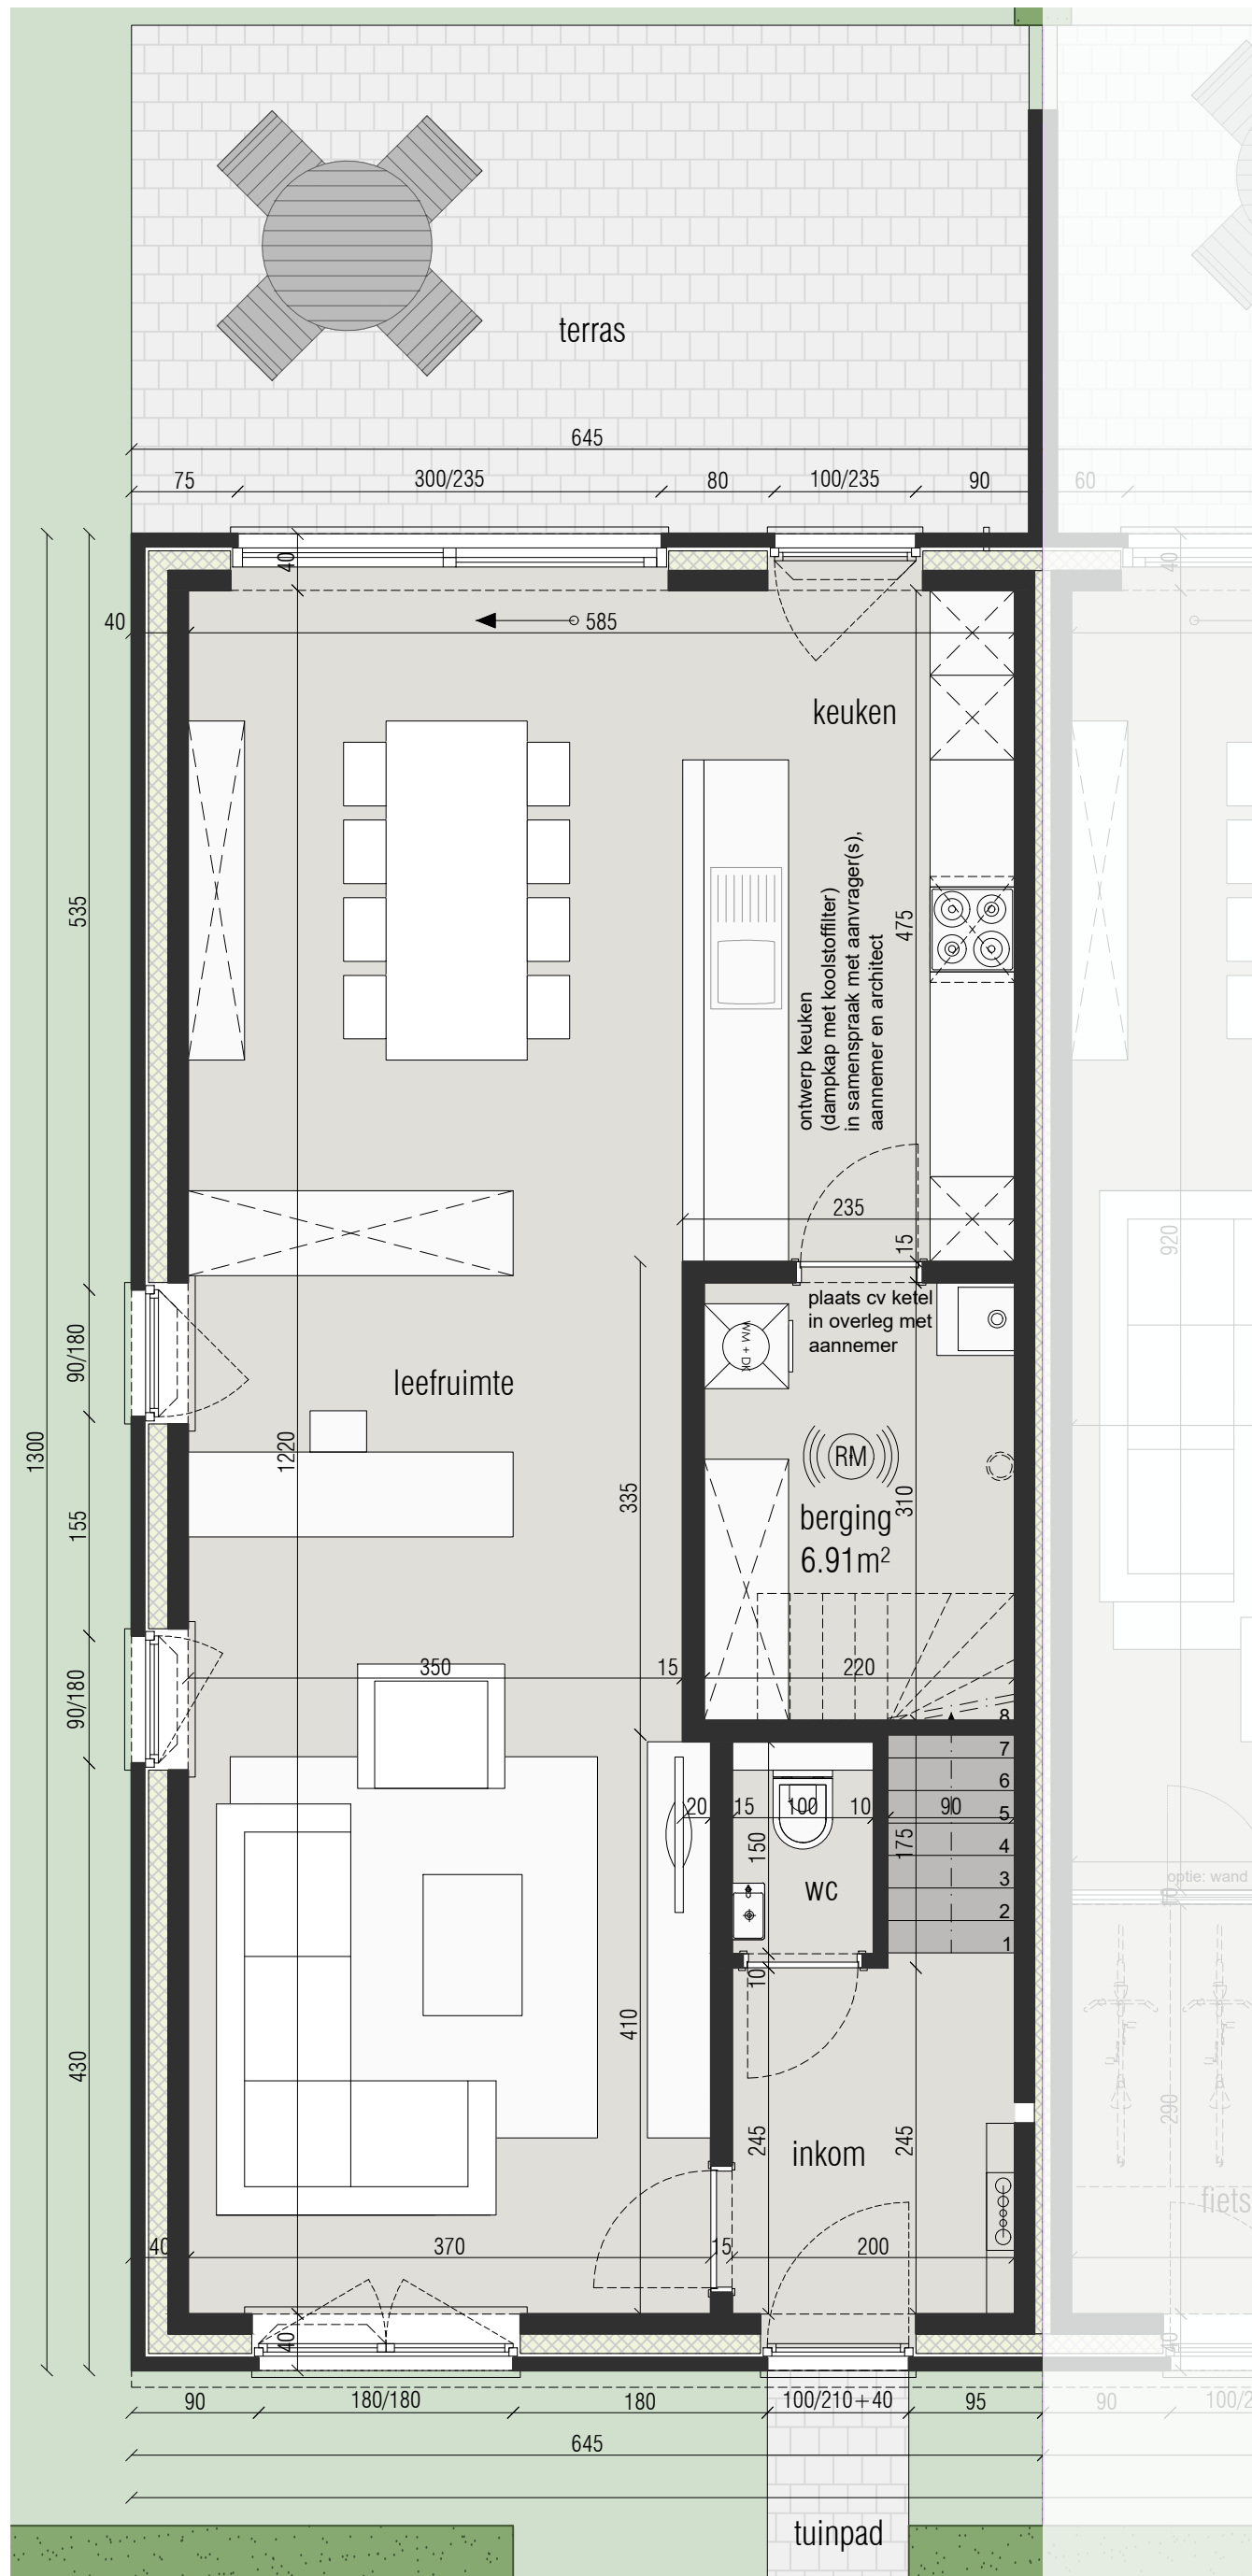

WIJMENHOF BEVEREN

30/03/2022

lot 4 - voorgevel

LOT 4

0 1 5 M

WIJMENHOF BEVEREN

lot 4 - grondplan

30/03/2022

WIJMENHOF BEVEREN

lot 4 - verdiegingsplan

30/03/2022

WIJMENHOF BEVEREN

lot 4 - zolderplan

30/03/2022

WIJMENHOF BEVEREN

30/03/2022

lot 4 - achtergevel

LOT 4

0 1 5 M

WIJMENHOF BEVEREN

lot 4 - doorsnede

30/03/2022

WIJMENHOF BEVEREN

lot 4 - zijgevel links

WIJMHOF BEVEREN

lot 4 - inplantingsplan +

30/03/2022

WIJMHOF BEVEREN

lot 4 - inplantingsplan

30/03/2022