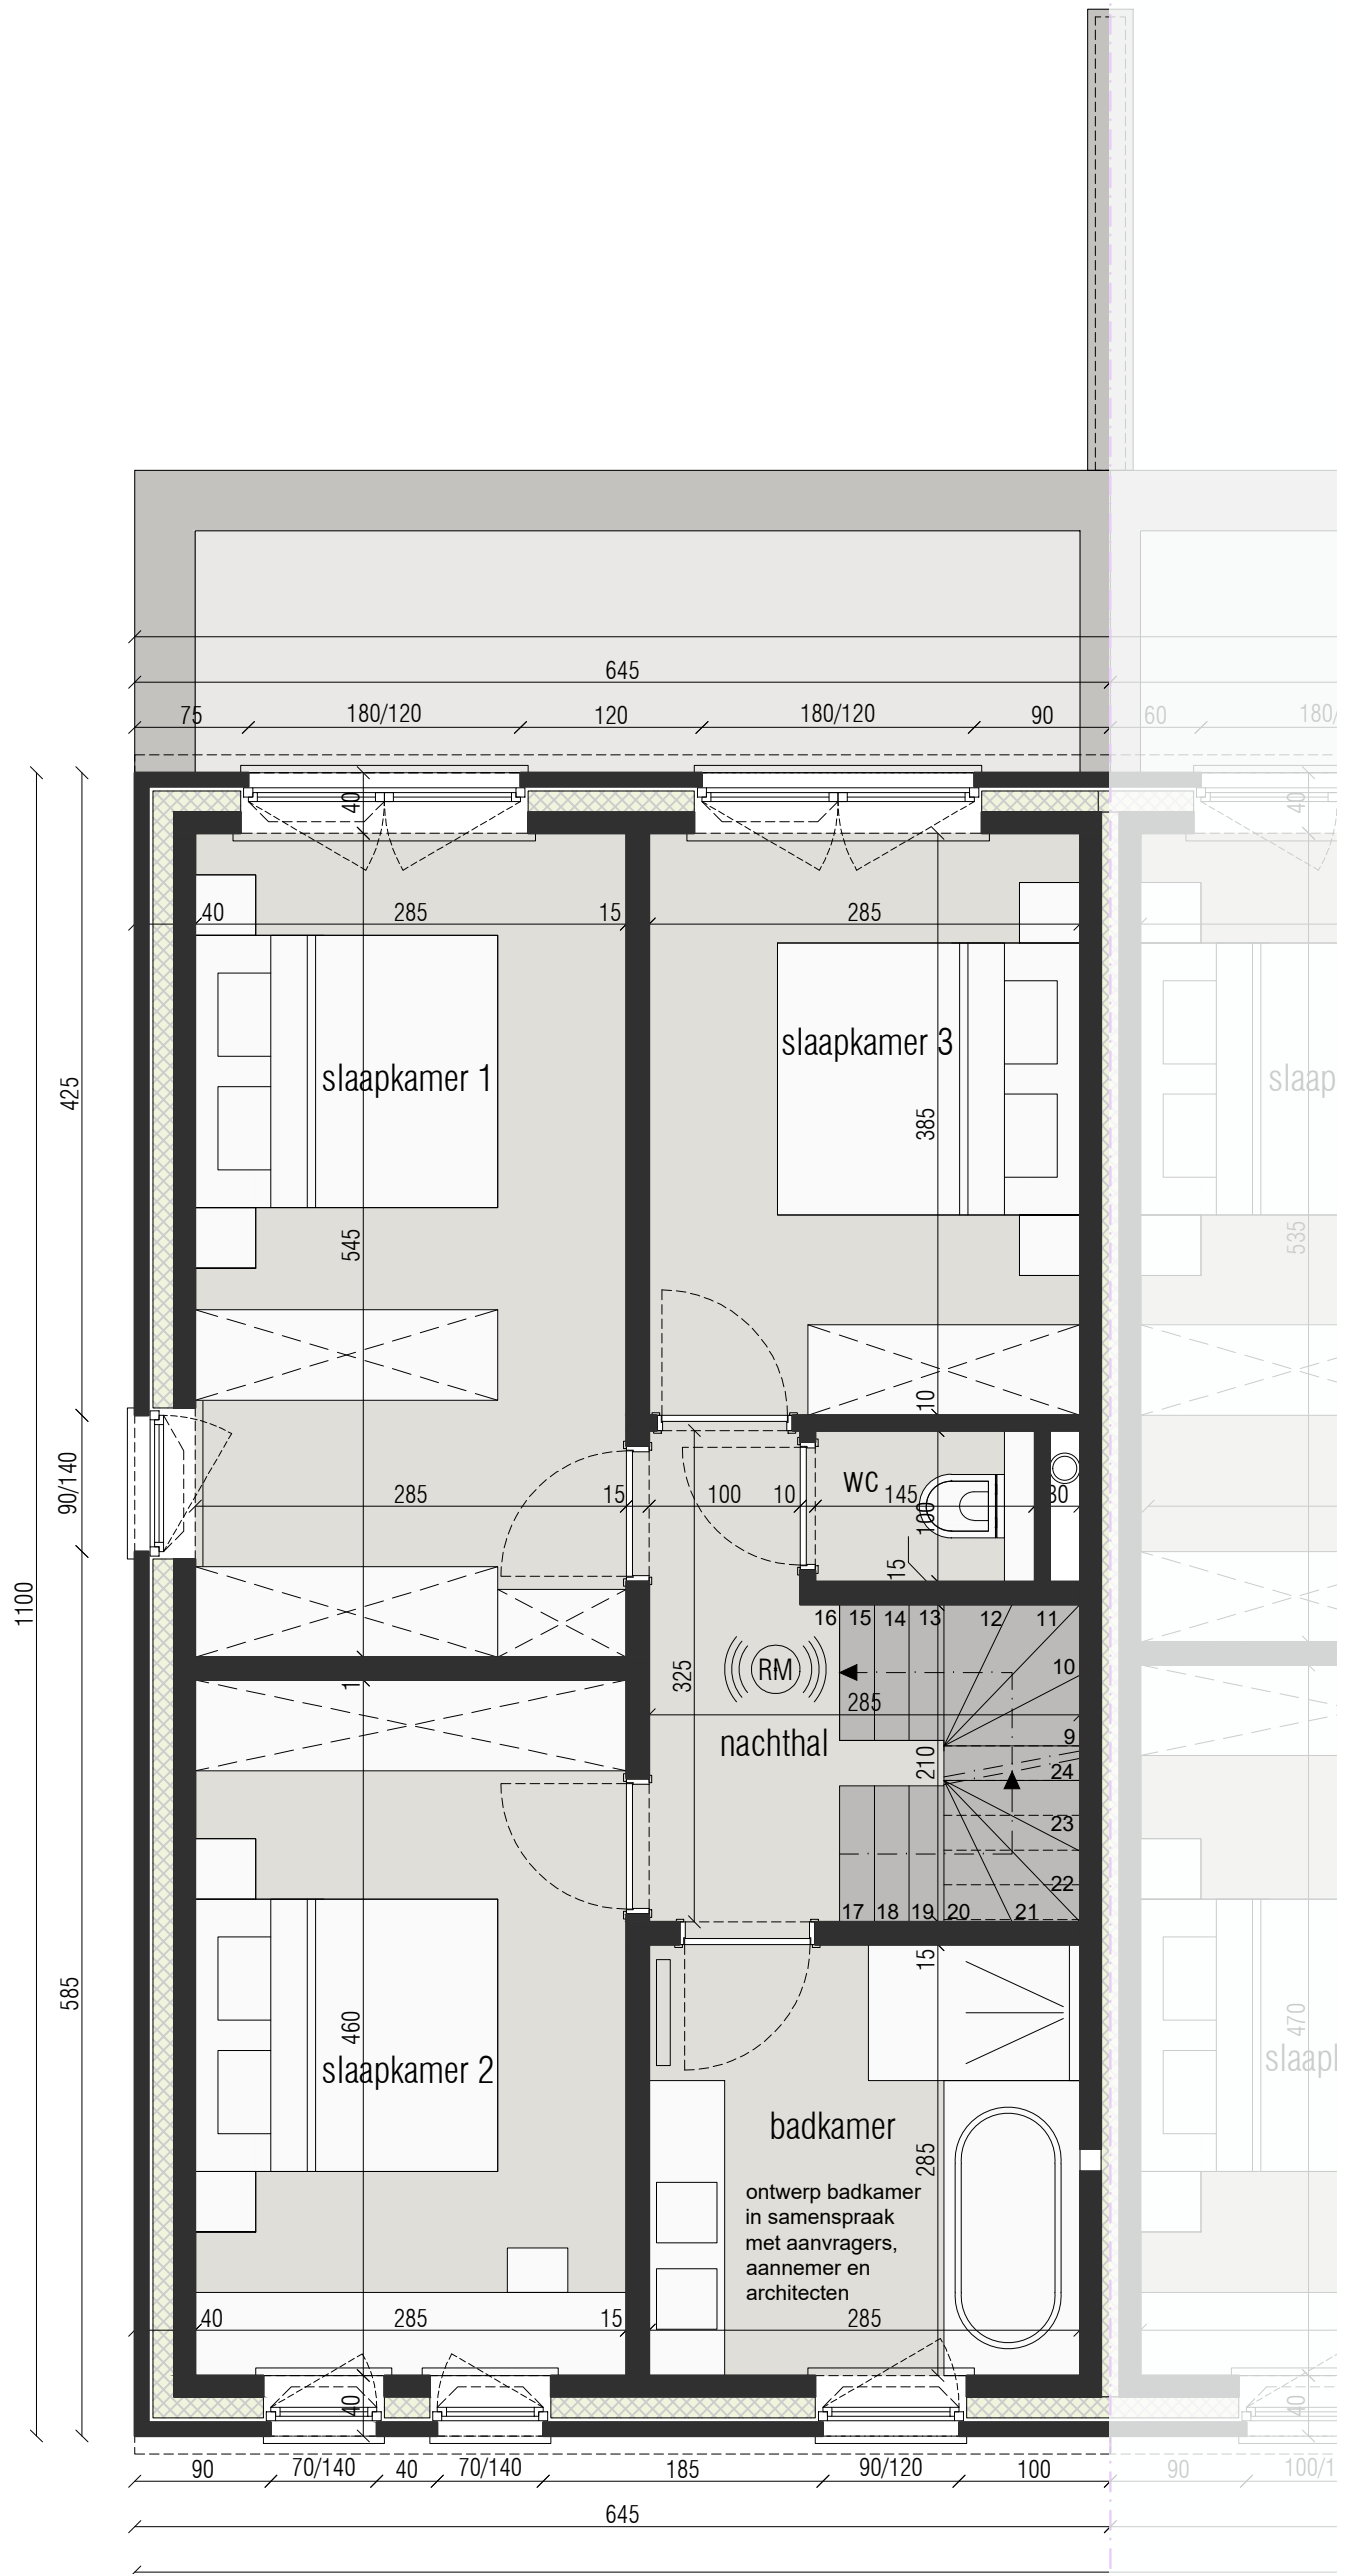

WIJMENHOF BEVEREN

30/03/2022

lot 4 - voorgevel

LOT 4

0 1 5 M

WIJMENHOF BEVEREN

lot 4 - grondplan

30/03/2022

WIJMENHOF BEVEREN

lot 4 - verdiegingsplan

30/03/2022

WIJMENHOF BEVEREN

lot 4 - zolderplan

30/03/2022

WIJMENHOF BEVEREN

30/03/2022

lot 4 - achtergevel

LOT 4

0 1 5 M

WIJMENHOF BEVEREN

lot 4 - doorsnede

30/03/2022

WIJMENHOF BEVEREN

lot 4 - zijgevel links

WIJMHOF BEVEREN

lot 4 - inplantingsplan +

30/03/2022

WIJMHOF BEVEREN

lot 4 - inplantingsplan

30/03/2022