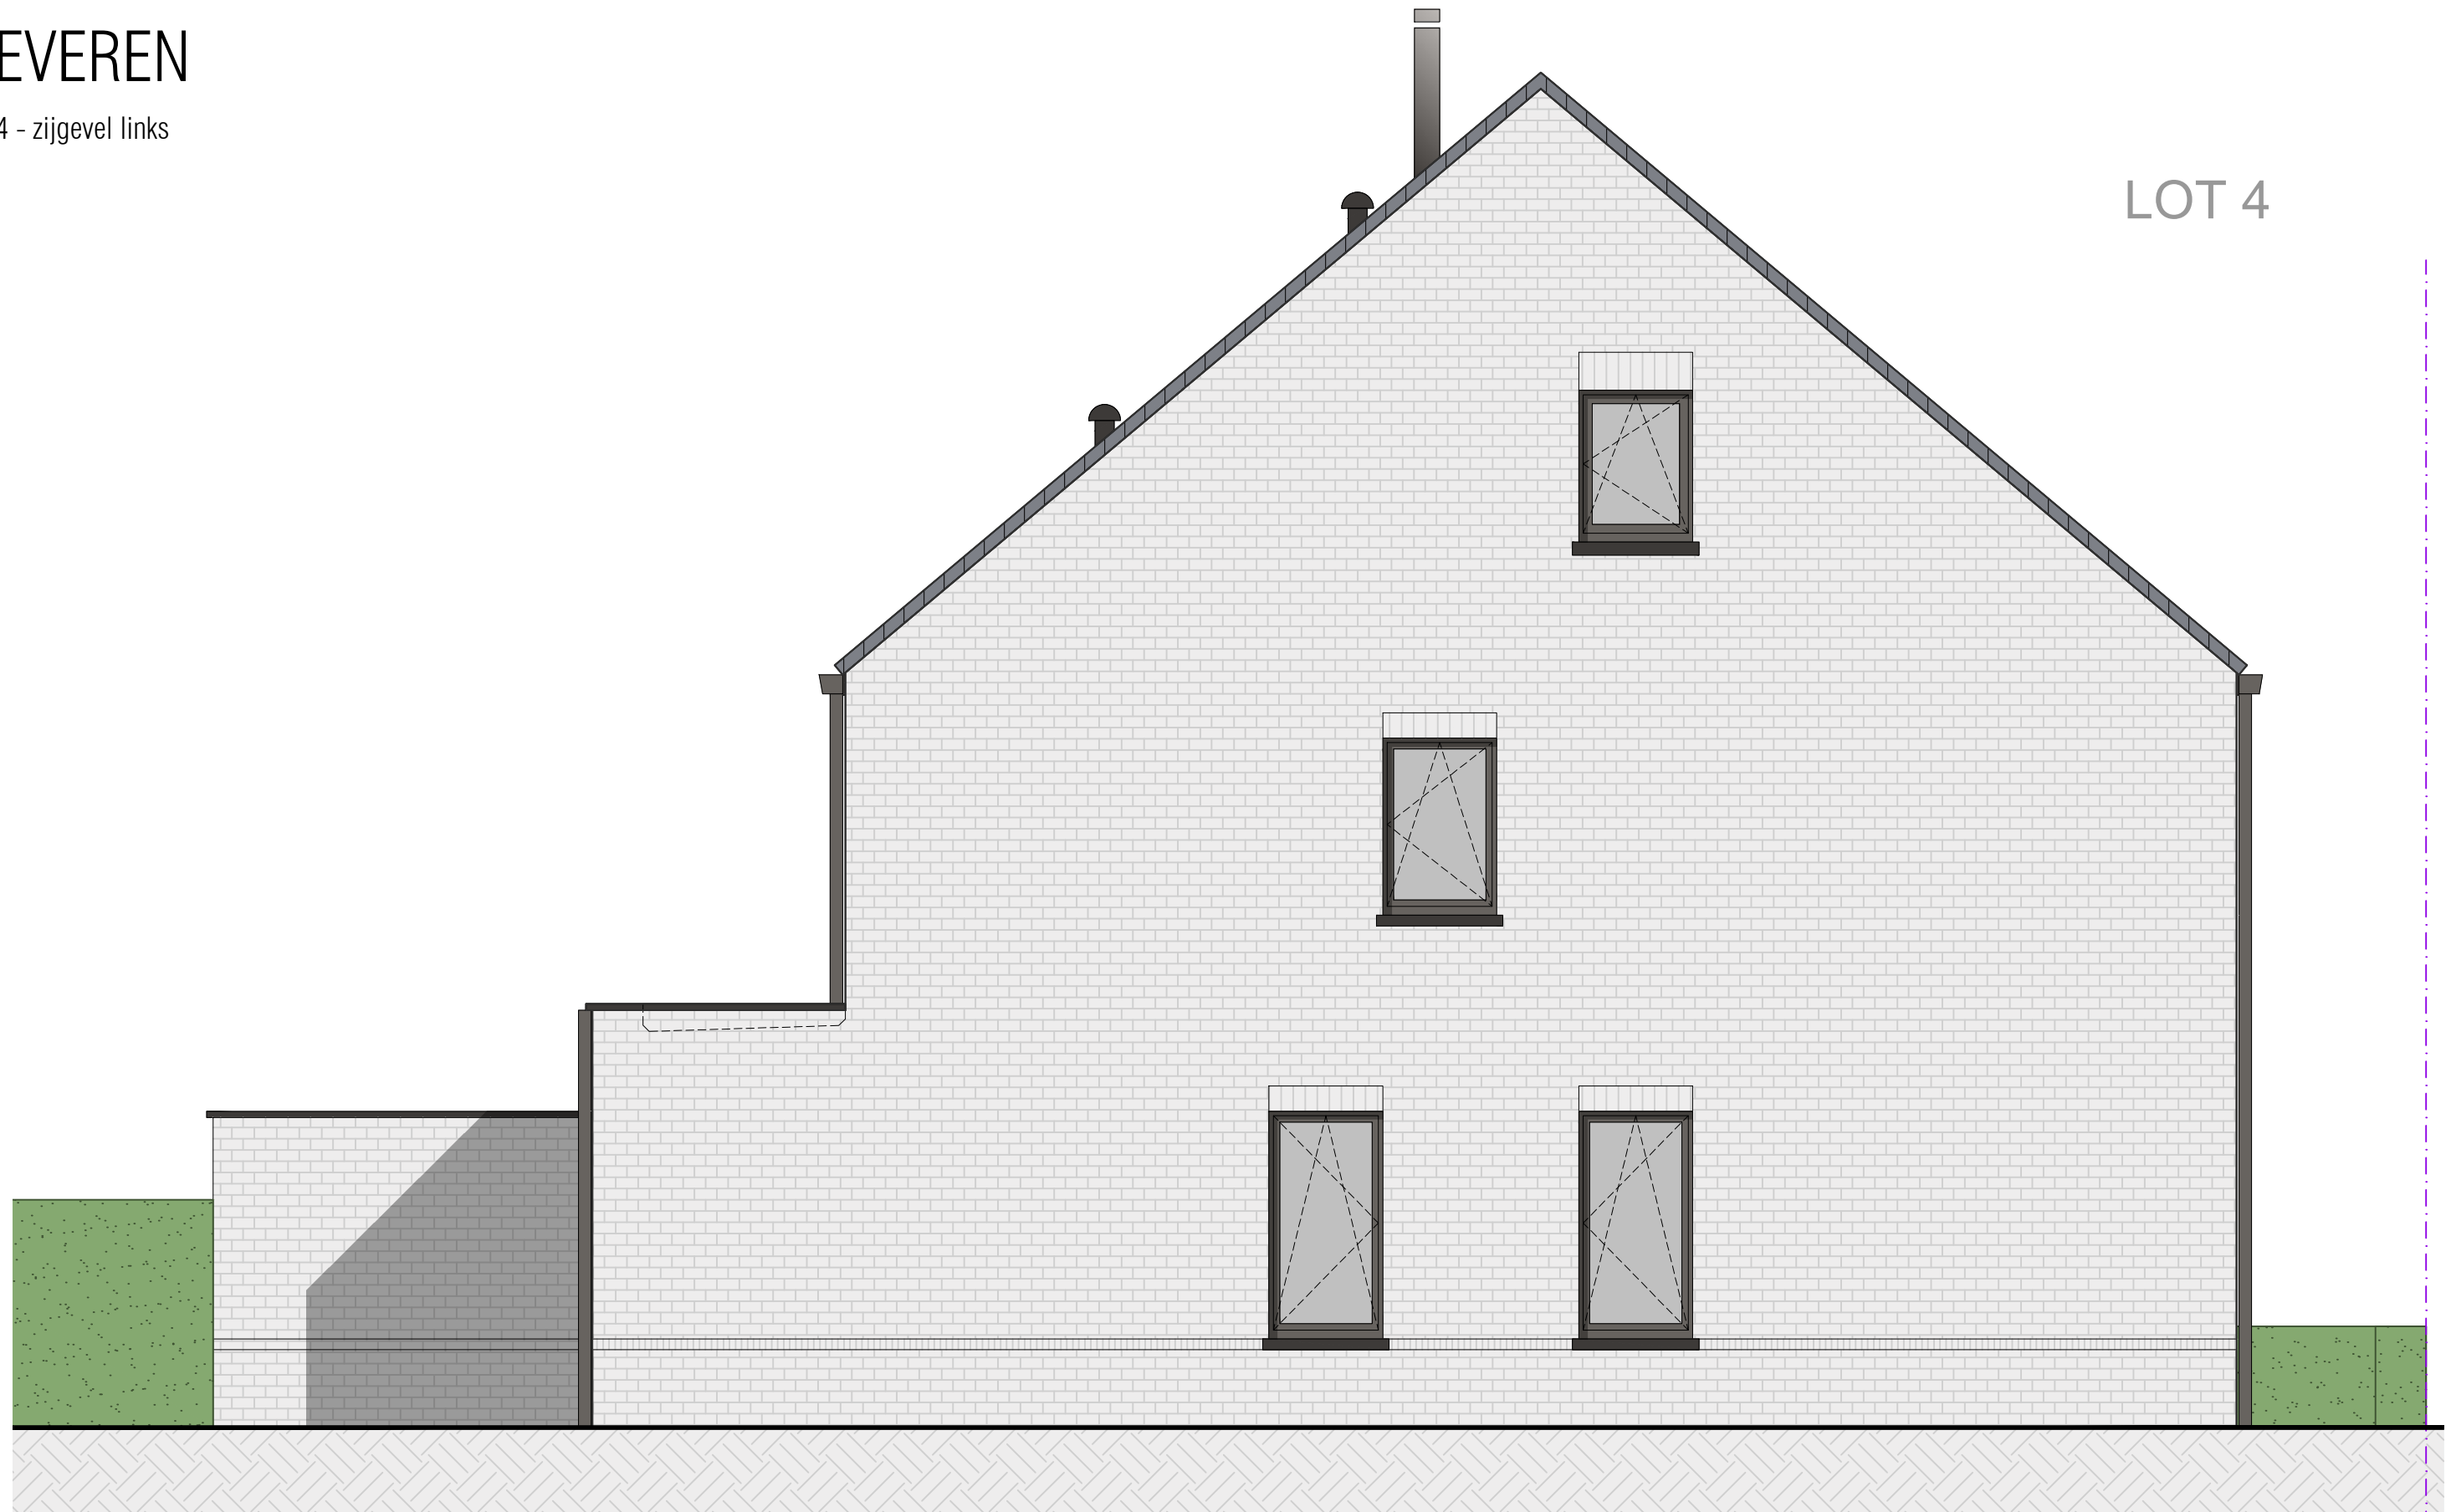

WIJMENHOF BEVEREN

lot 4 - zijgevel links

30/03/2022

LOT 4

0 1 5 M

Alle afmetingen zijn informatief.
Constructieve wijzigingen van de plannen onder voorbehoud van studie IR en studie IR technieken.
Het voorgestelde meubilair is louter illustratief en niet bindend. De plannen mogen niet gekopieerd/hergebruikt worden.