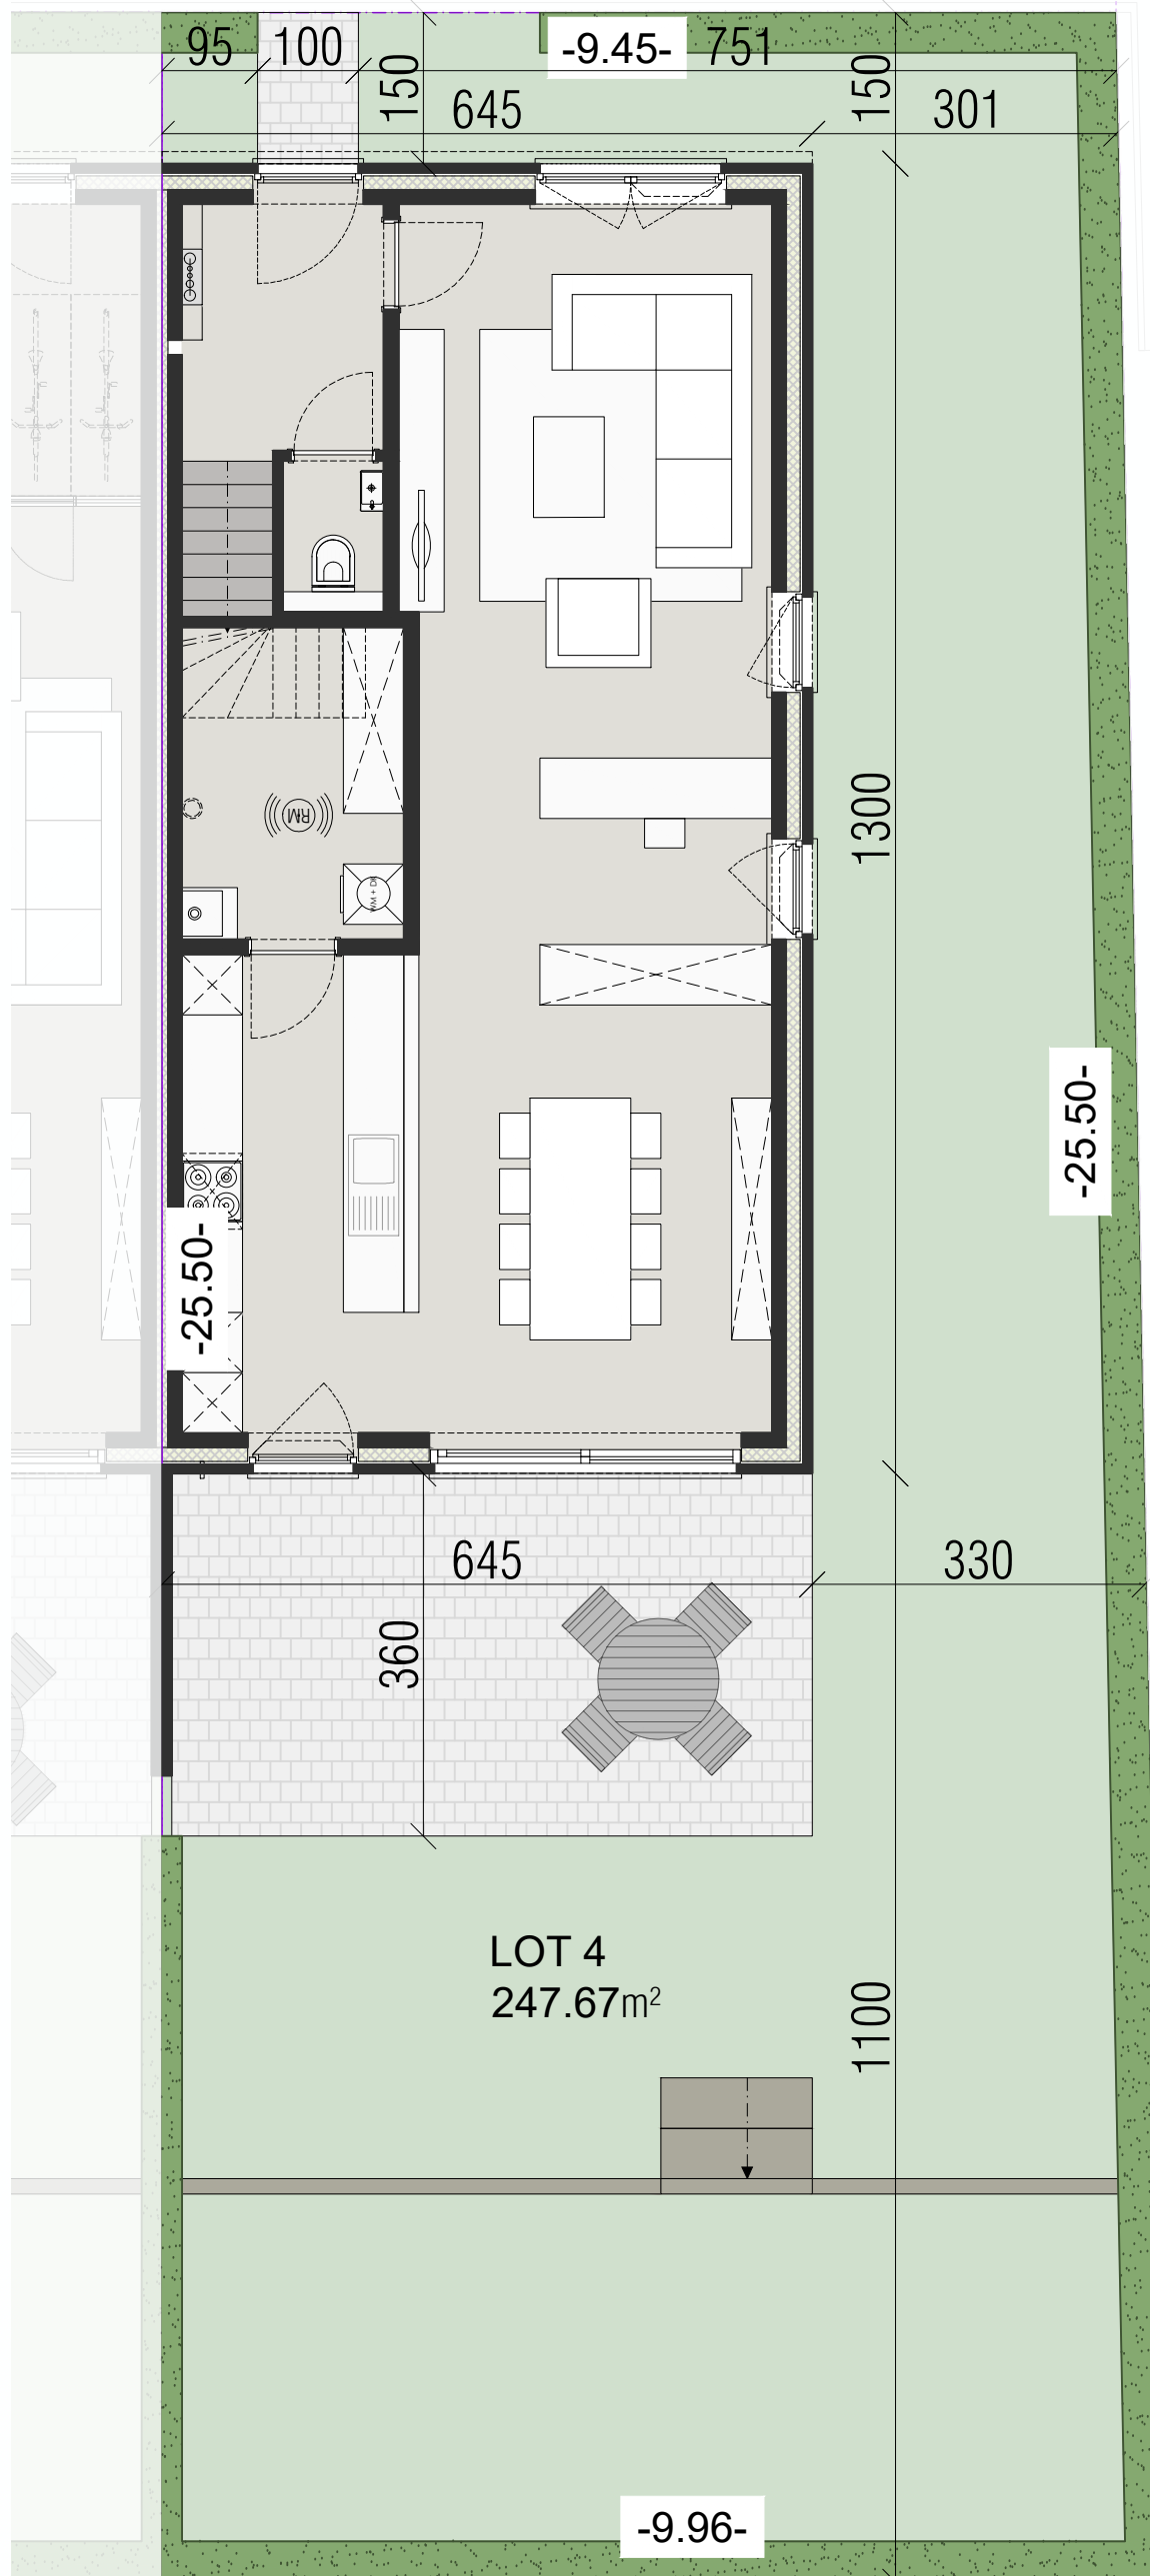

WIJMENHOF BEVEREN

30/03/2022

lot 4 - voorgevel

LOT 4

0 1 5 M

WIJMENHOF BEVEREN

lot 4 - grondplan

30/03/2022

lot 4 - achtergevel

LOT 4

0 1 5 M

WIJMENHOF BEVEREN

lot 4 - doorsnede

30/03/2022

WIJMENHOF BEVEREN

lot 4 - zijgevel links

30/03/2022

LOT 4

0 1 5 M

Alle afmetingen zijn informatief.
Constructieve wijzigingen van de plannen onder voorbehoud van studie IR en studie IR technieken.
Het voorgestelde meubilair is louter illustratief en niet bindend. De plannen mogen niet gekopieerd/hergebruikt worden.

WIJMHOF BEVEREN

lot 4 - inplantingsplan +

30/03/2022

WIJMHOF BEVEREN

lot 4 - inplantingsplan

30/03/2022