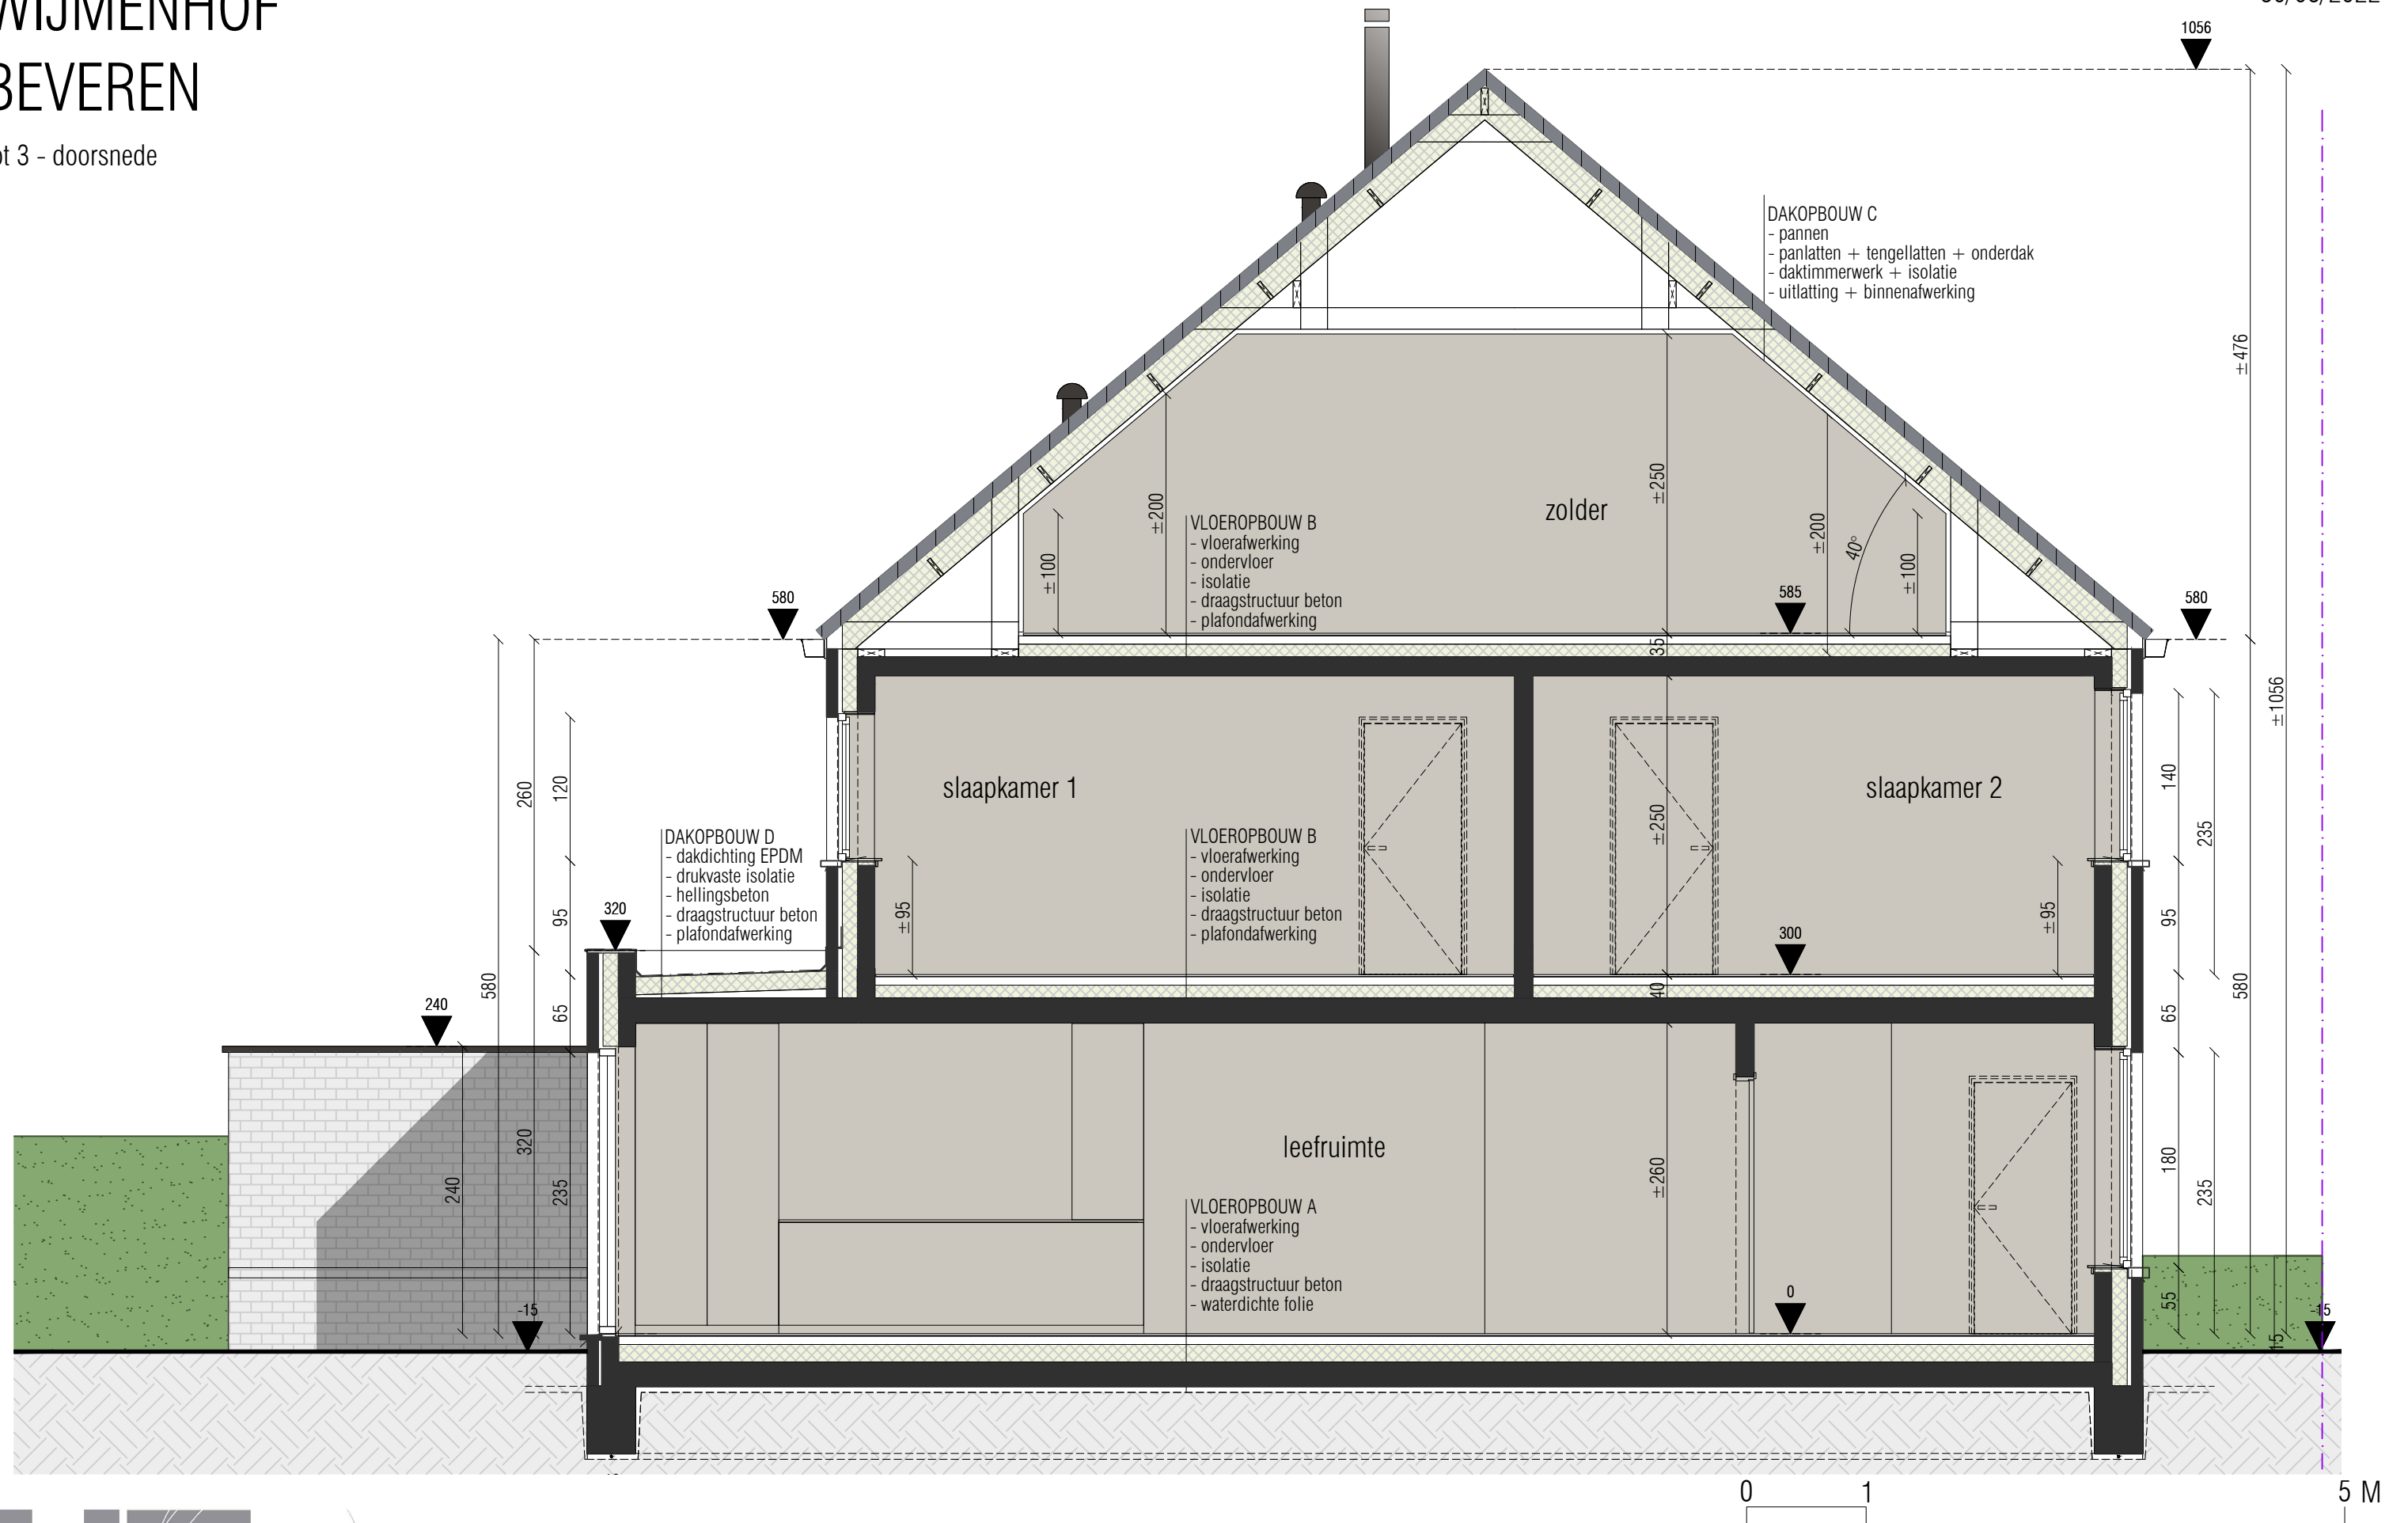

WIJMHOF BEVEREN

lot 3 - verdieplingsplan

30/03/2022

LOT 3

0 1

5 M

Alle afmetingen zijn informatief.
Constructieve wijzigingen van de plannen onder voorbehoud van studie IR en studie IR technieken.
Het voorgestelde meubilair is louter illustratief en niet bindend. De plannen mogen niet gekopieerd/hergebruikt worden.

WIJMENHOF BEVEREN

lot 3 - zolderplan

30/03/2022

LOT 3

WIJMENHOF BEVEREN

30/03/2022

lot 3 - achtergevel

LOT 3

0 1 5 M

WIJMENHOF BEVEREN

lot 3 - doorsnede

30/03/2022

WIJMENHOF BEVEREN

lot 3 - inplantingsplan +

30/03/2022

WIJMENHOF BEVEREN

lot 3 - inplantingsplan

30/03/2022