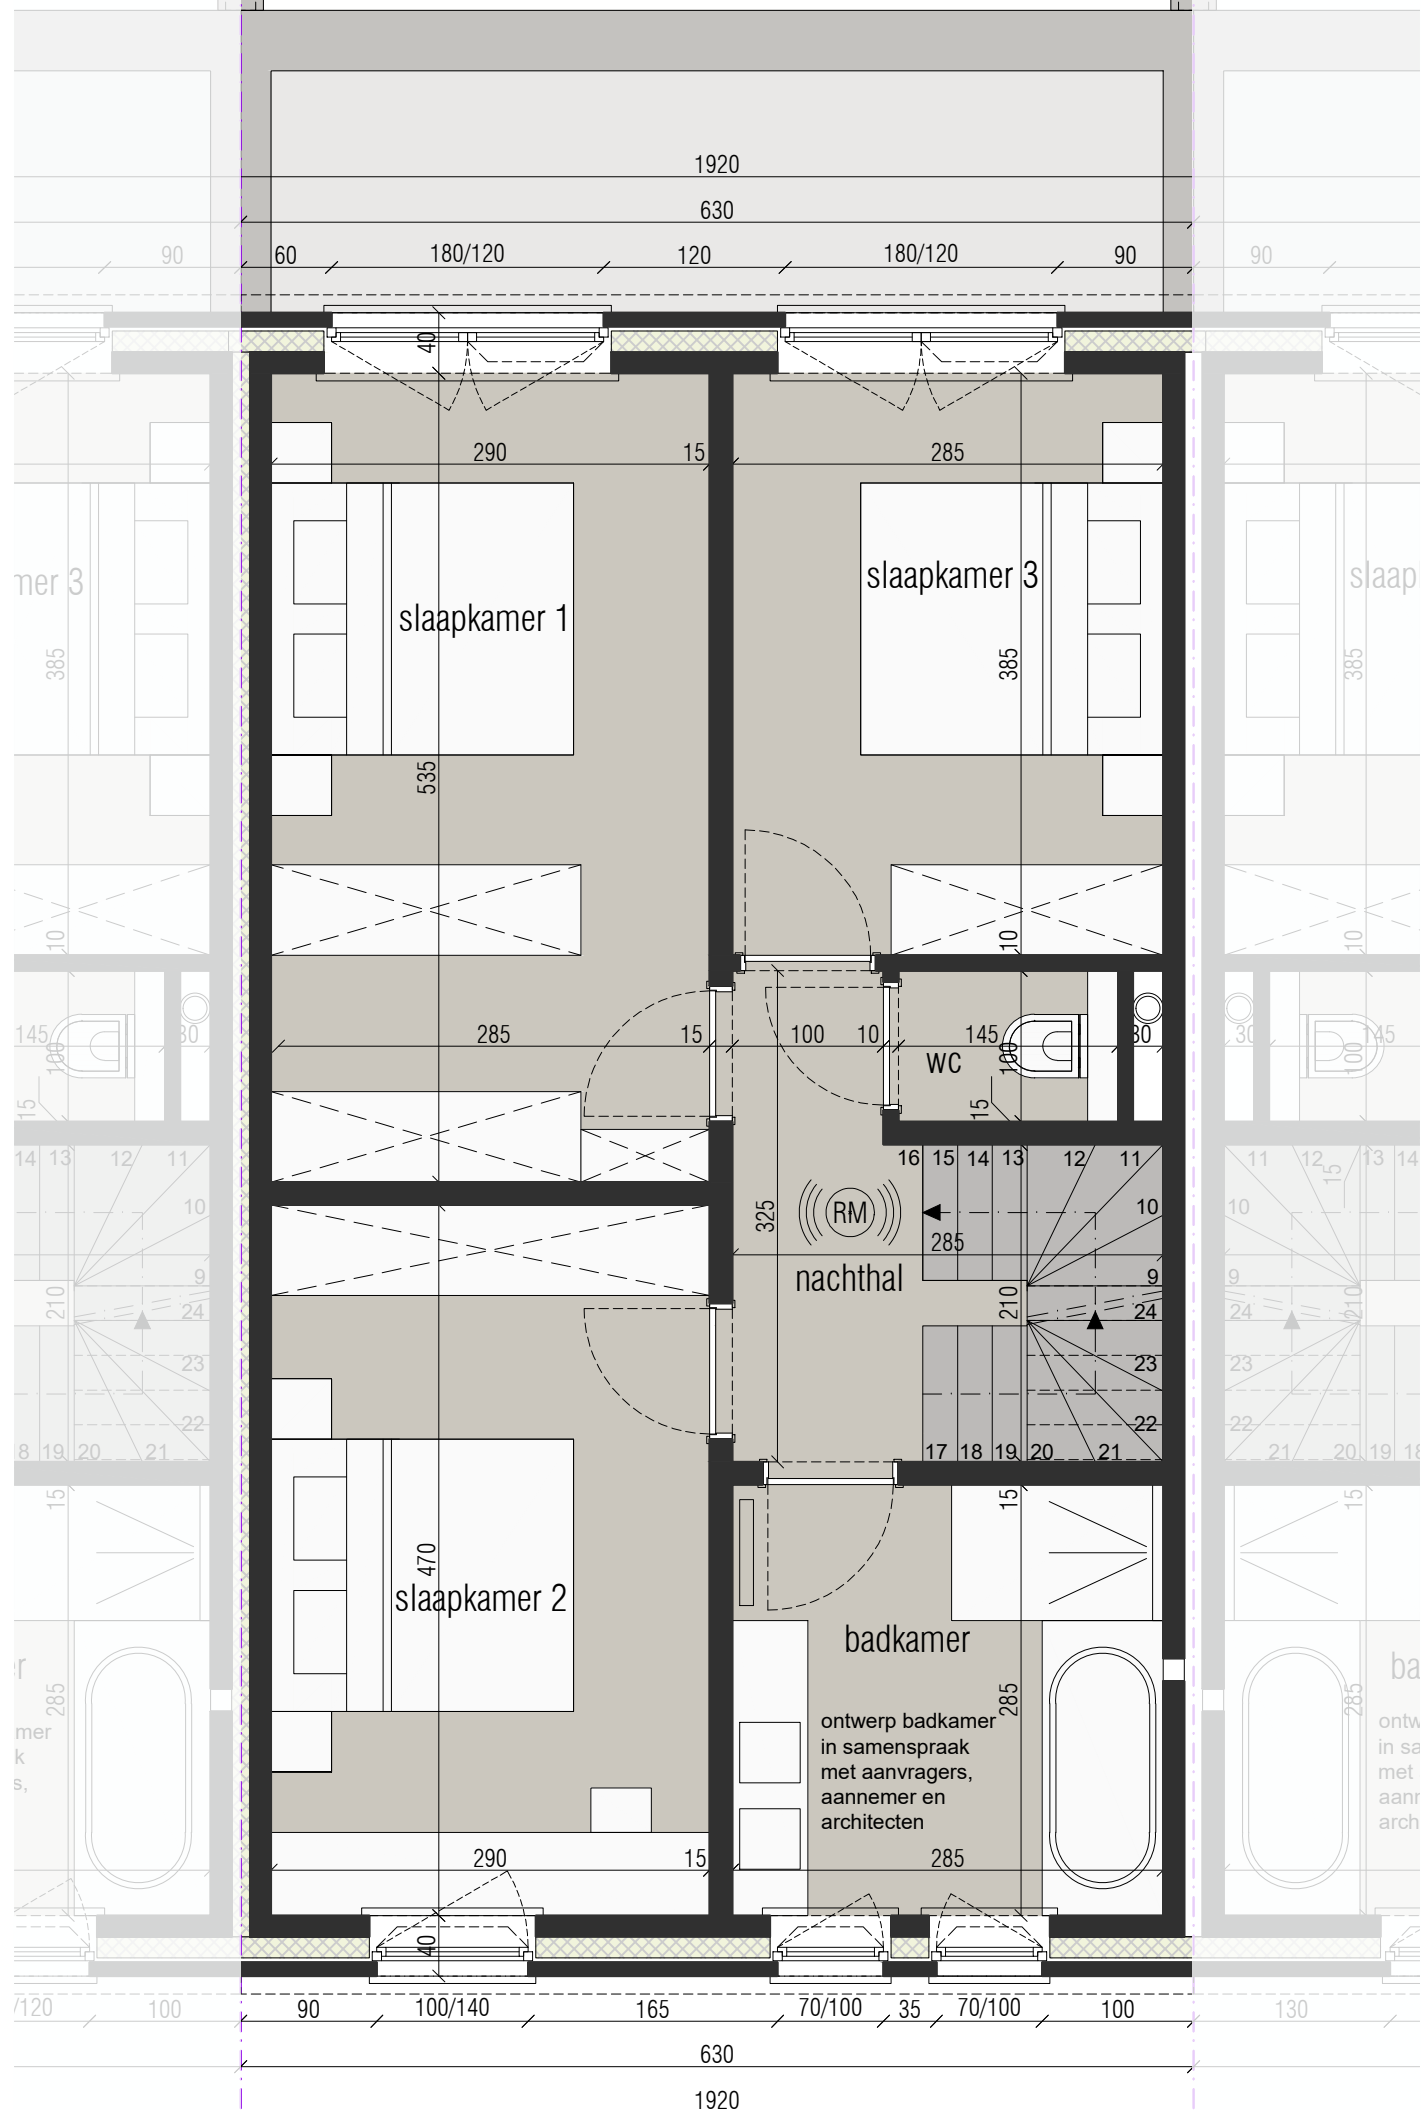

WIJMHOF BEVEREN

lot 3 - voorgevel

30/03/2022

LOT 3

0 1 5 M

WIJMENHOF BEVEREN

lot 3 - grondplan

30/03/2022

WIJMHOF BEVEREN

lot 3 - verdieplingsplan

30/03/2022

LOT 3

0 1

5 M

Alle afmetingen zijn informatief.
Constructieve wijzigingen van de plannen onder voorbehoud van studie IR en studie IR technieken.
Het voorgestelde meubilair is louter illustratief en niet bindend. De plannen mogen niet gekopieerd/hergebruikt worden.

WIJMENHOF BEVEREN

lot 3 - zolderplan

30/03/2022

LOT 3

WIJMENHOF BEVEREN

30/03/2022

lot 3 - achtergevel

LOT 3

lot 3 - inplantingsplan

30/03/2022