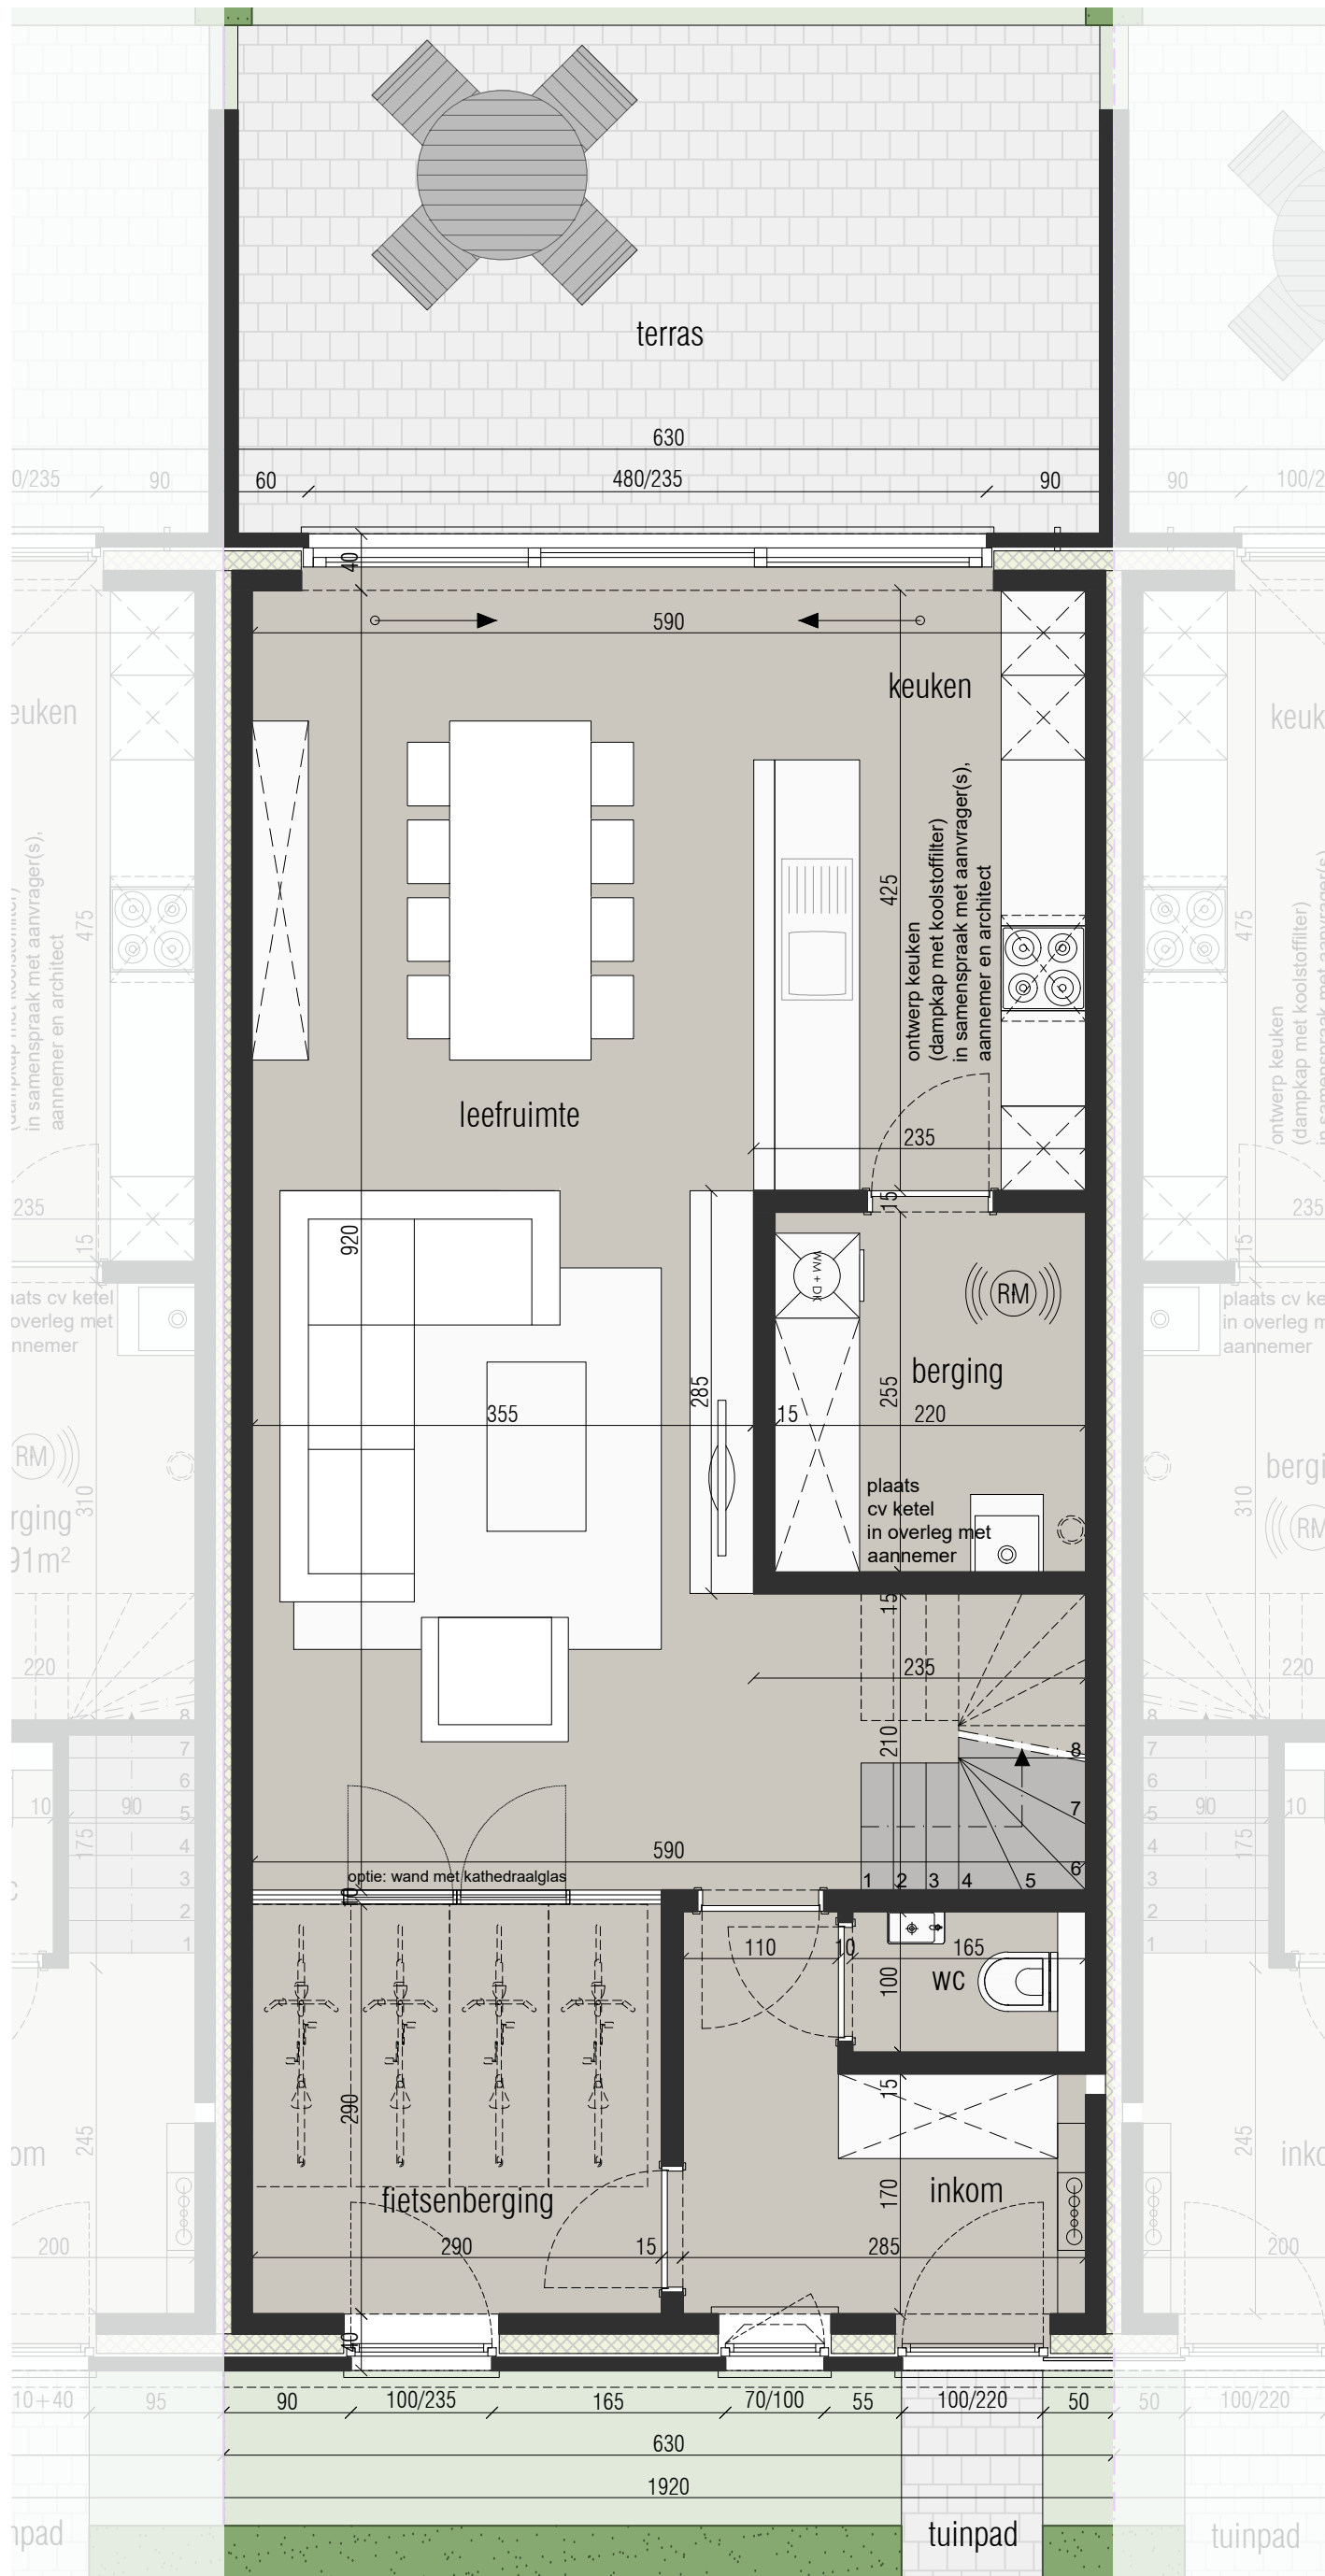

WIJMHOF BEVEREN

lot 3 - voorgevel

30/03/2022

LOT 3

0 1 5 M

WIJMENHOF BEVEREN

lot 3 - grondplan

30/03/2022

WIJMHOF BEVEREN

lot 3 - verdieplingsplan

30/03/2022

LOT 3

0 1

5 M

Alle afmetingen zijn informatief.
Constructieve wijzigingen van de plannen onder voorbehoud van studie IR en studie IR technieken.
Het voorgestelde meubilair is louter illustratief en niet bindend. De plannen mogen niet gekopieerd/hergebruikt worden.

WIJMENHOF BEVEREN

lot 3 - zolderplan

30/03/2022

LOT 3

WIJMENHOF BEVEREN

30/03/2022

lot 3 - achtergevel

LOT 3

0 1 5 M

WIJMENHOF BEVEREN

lot 3 - doorsnede

30/03/2022

WIJMENHOF BEVEREN

lot 3 - inplantingsplan +

30/03/2022

WIJMENHOF BEVEREN