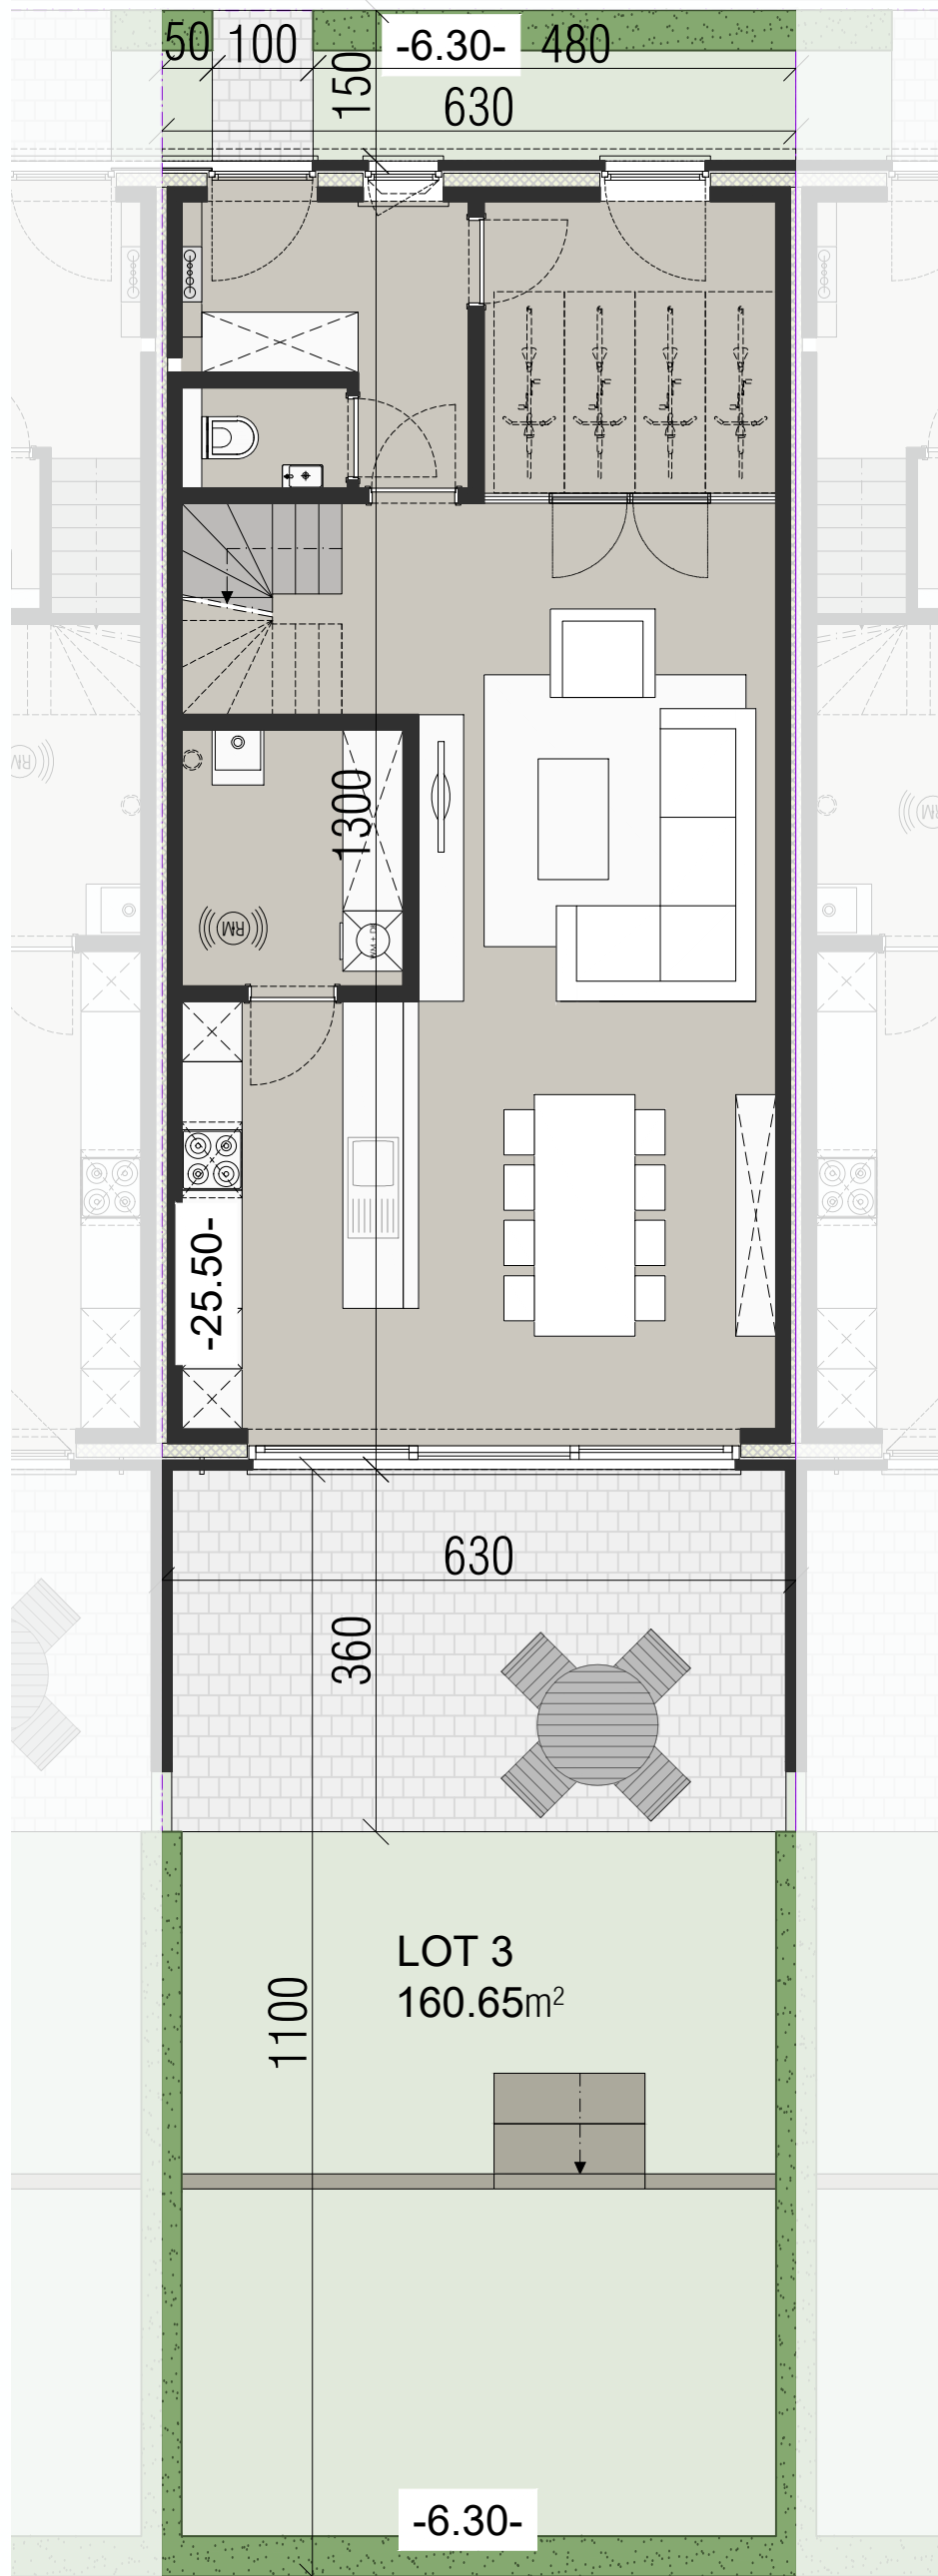

WIJMHOF BEVEREN

lot 3 - voorgevel

30/03/2022

LOT 3

0 1 5 M

WIJMENHOF BEVEREN

lot 3 - grondplan

30/03/2022

WIJMHOF BEVEREN

lot 3 - verdieplingsplan

30/03/2022

LOT 3

0 1

5 M

Alle afmetingen zijn informatief.
Constructieve wijzigingen van de plannen onder voorbehoud van studie IR en studie IR technieken.
Het voorgestelde meubilair is louter illustratief en niet bindend. De plannen mogen niet gekopieerd/hergebruikt worden.

0 1 5 M

WIJMENHOF BEVEREN

lot 3 - doorsnede

30/03/2022

WIJMENHOF BEVEREN

lot 3 - inplantingsplan +

30/03/2022

WIJMENHOF BEVEREN

lot 3 - inplantingsplan

30/03/2022