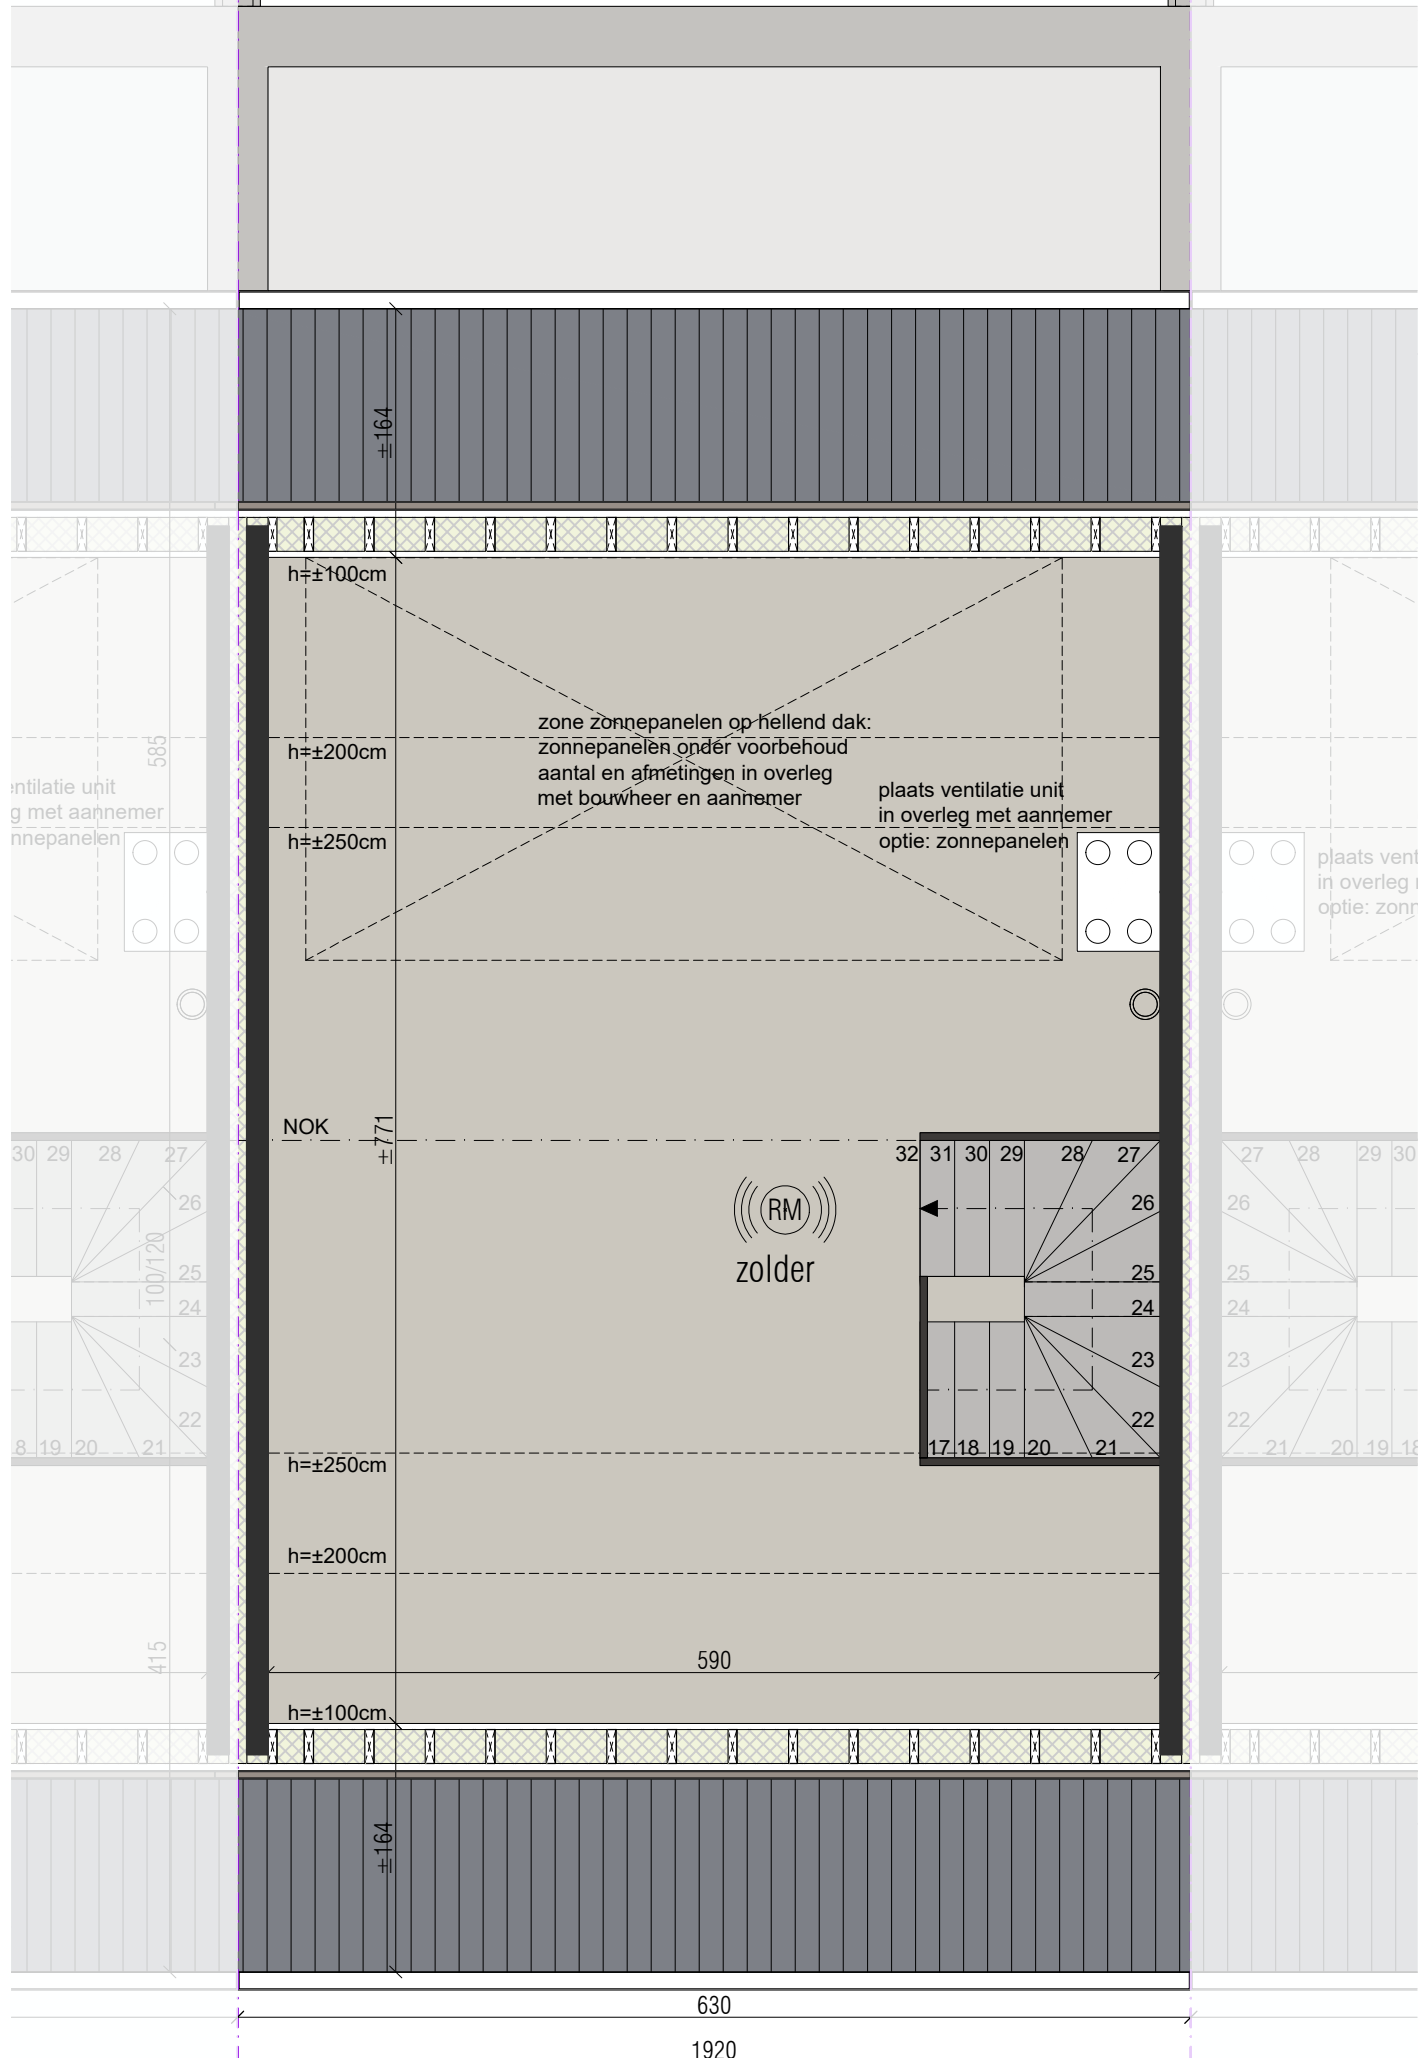

WIJMHOF BEVEREN

lot 3 - voorgevel

30/03/2022

LOT 3

0 1 5 M

WIJMENHOF BEVEREN

lot 3 - grondplan

30/03/2022

WIJMHOF BEVEREN

lot 3 - verdieplingsplan

30/03/2022

LOT 3

0 1

5 M

Alle afmetingen zijn informatief.
Constructieve wijzigingen van de plannen onder voorbehoud van studie IR en studie IR technieken.
Het voorgestelde meubilair is louter illustratief en niet bindend. De plannen mogen niet gekopieerd/hergebruikt worden.

WIJMENHOF BEVEREN

lot 3 - zolderplan

30/03/2022

LOT 3

WIJMENHOF BEVEREN

30/03/2022

lot 3 - achtergevel

LOT 3

0 1 5 M

WIJMENHOF BEVEREN

lot 3 - doorsnede

30/03/2022

WIJMENHOF BEVEREN

lot 3 - inplantingsplan +

30/03/2022

WIJMENHOF BEVEREN