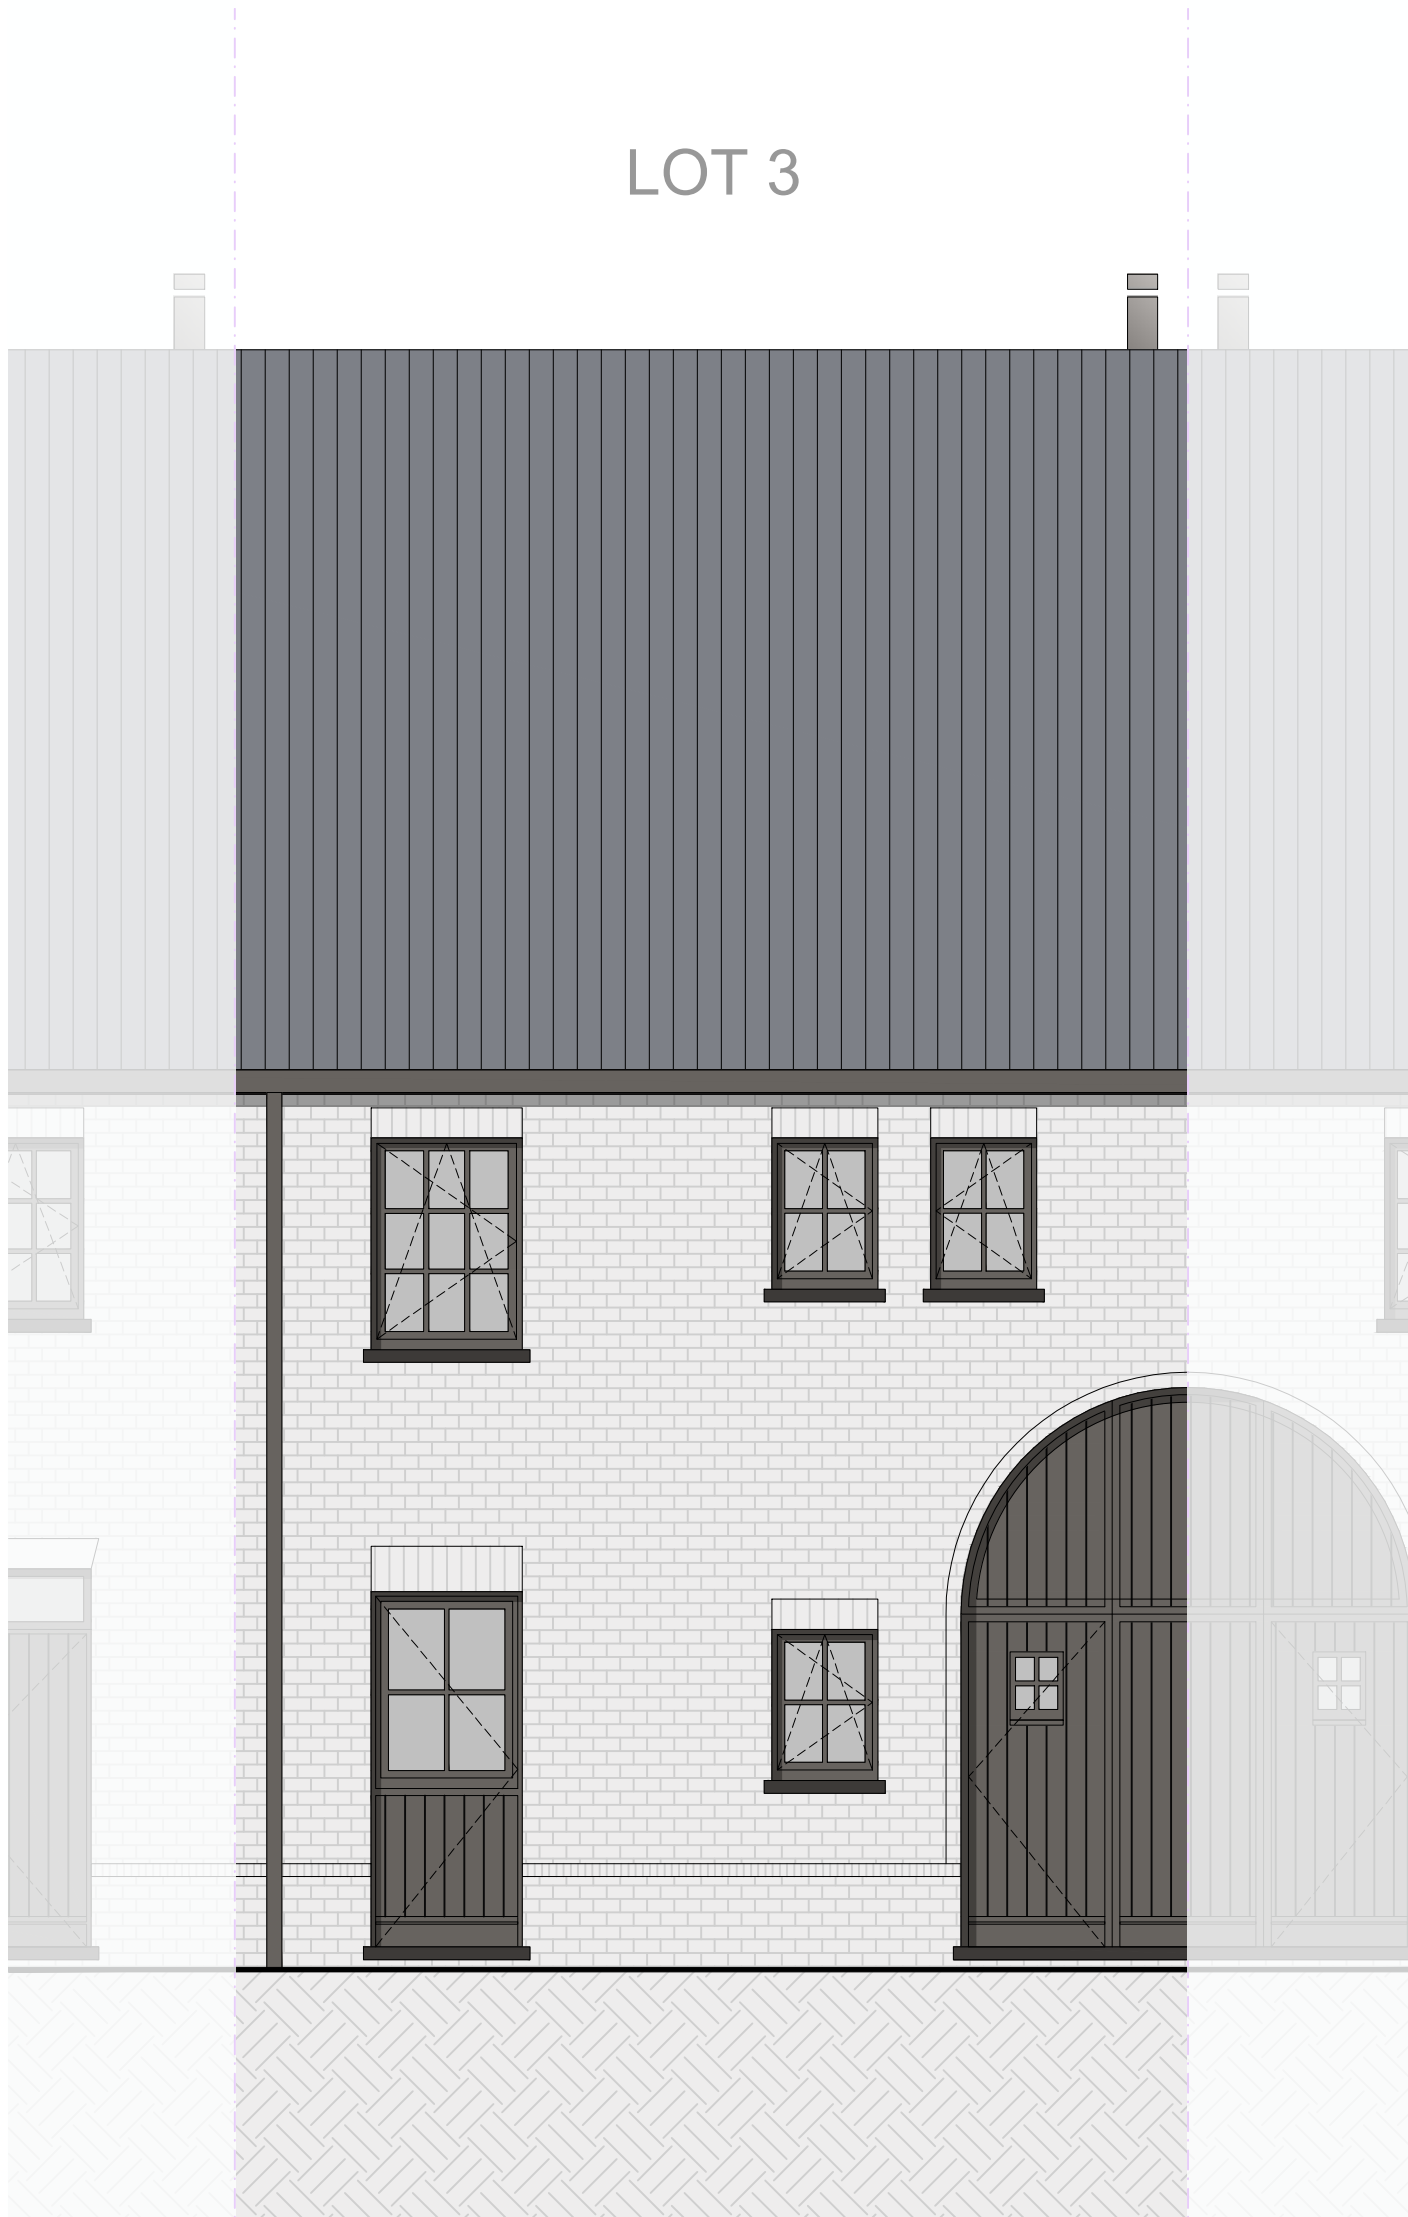

WIJMHOF BEVEREN

lot 3 - voorgevel

30/03/2022

LOT 3

0 1 5 M

WIJMENHOF BEVEREN

lot 3 - grondplan

30/03/2022

WIJMHOF BEVEREN

lot 3 - verdieplingsplan

30/03/2022

LOT 3

0 1

5 M

Alle afmetingen zijn informatief.
Constructieve wijzigingen van de plannen onder voorbehoud van studie IR en studie IR technieken.
Het voorgestelde meubilair is louter illustratief en niet bindend. De plannen mogen niet gekopieerd/hergebruikt worden.

WIJMENHOF BEVEREN

lot 3 - zolderplan

30/03/2022

LOT 3

WIJMENHOF BEVEREN

30/03/2022

lot 3 - achtergevel

LOT 3

0 1 5 M

WIJMENHOF BEVEREN

lot 3 - doorsnede

30/03/2022

WIJMENHOF BEVEREN

lot 3 - inplantingsplan +

30/03/2022

WIJMENHOF BEVEREN