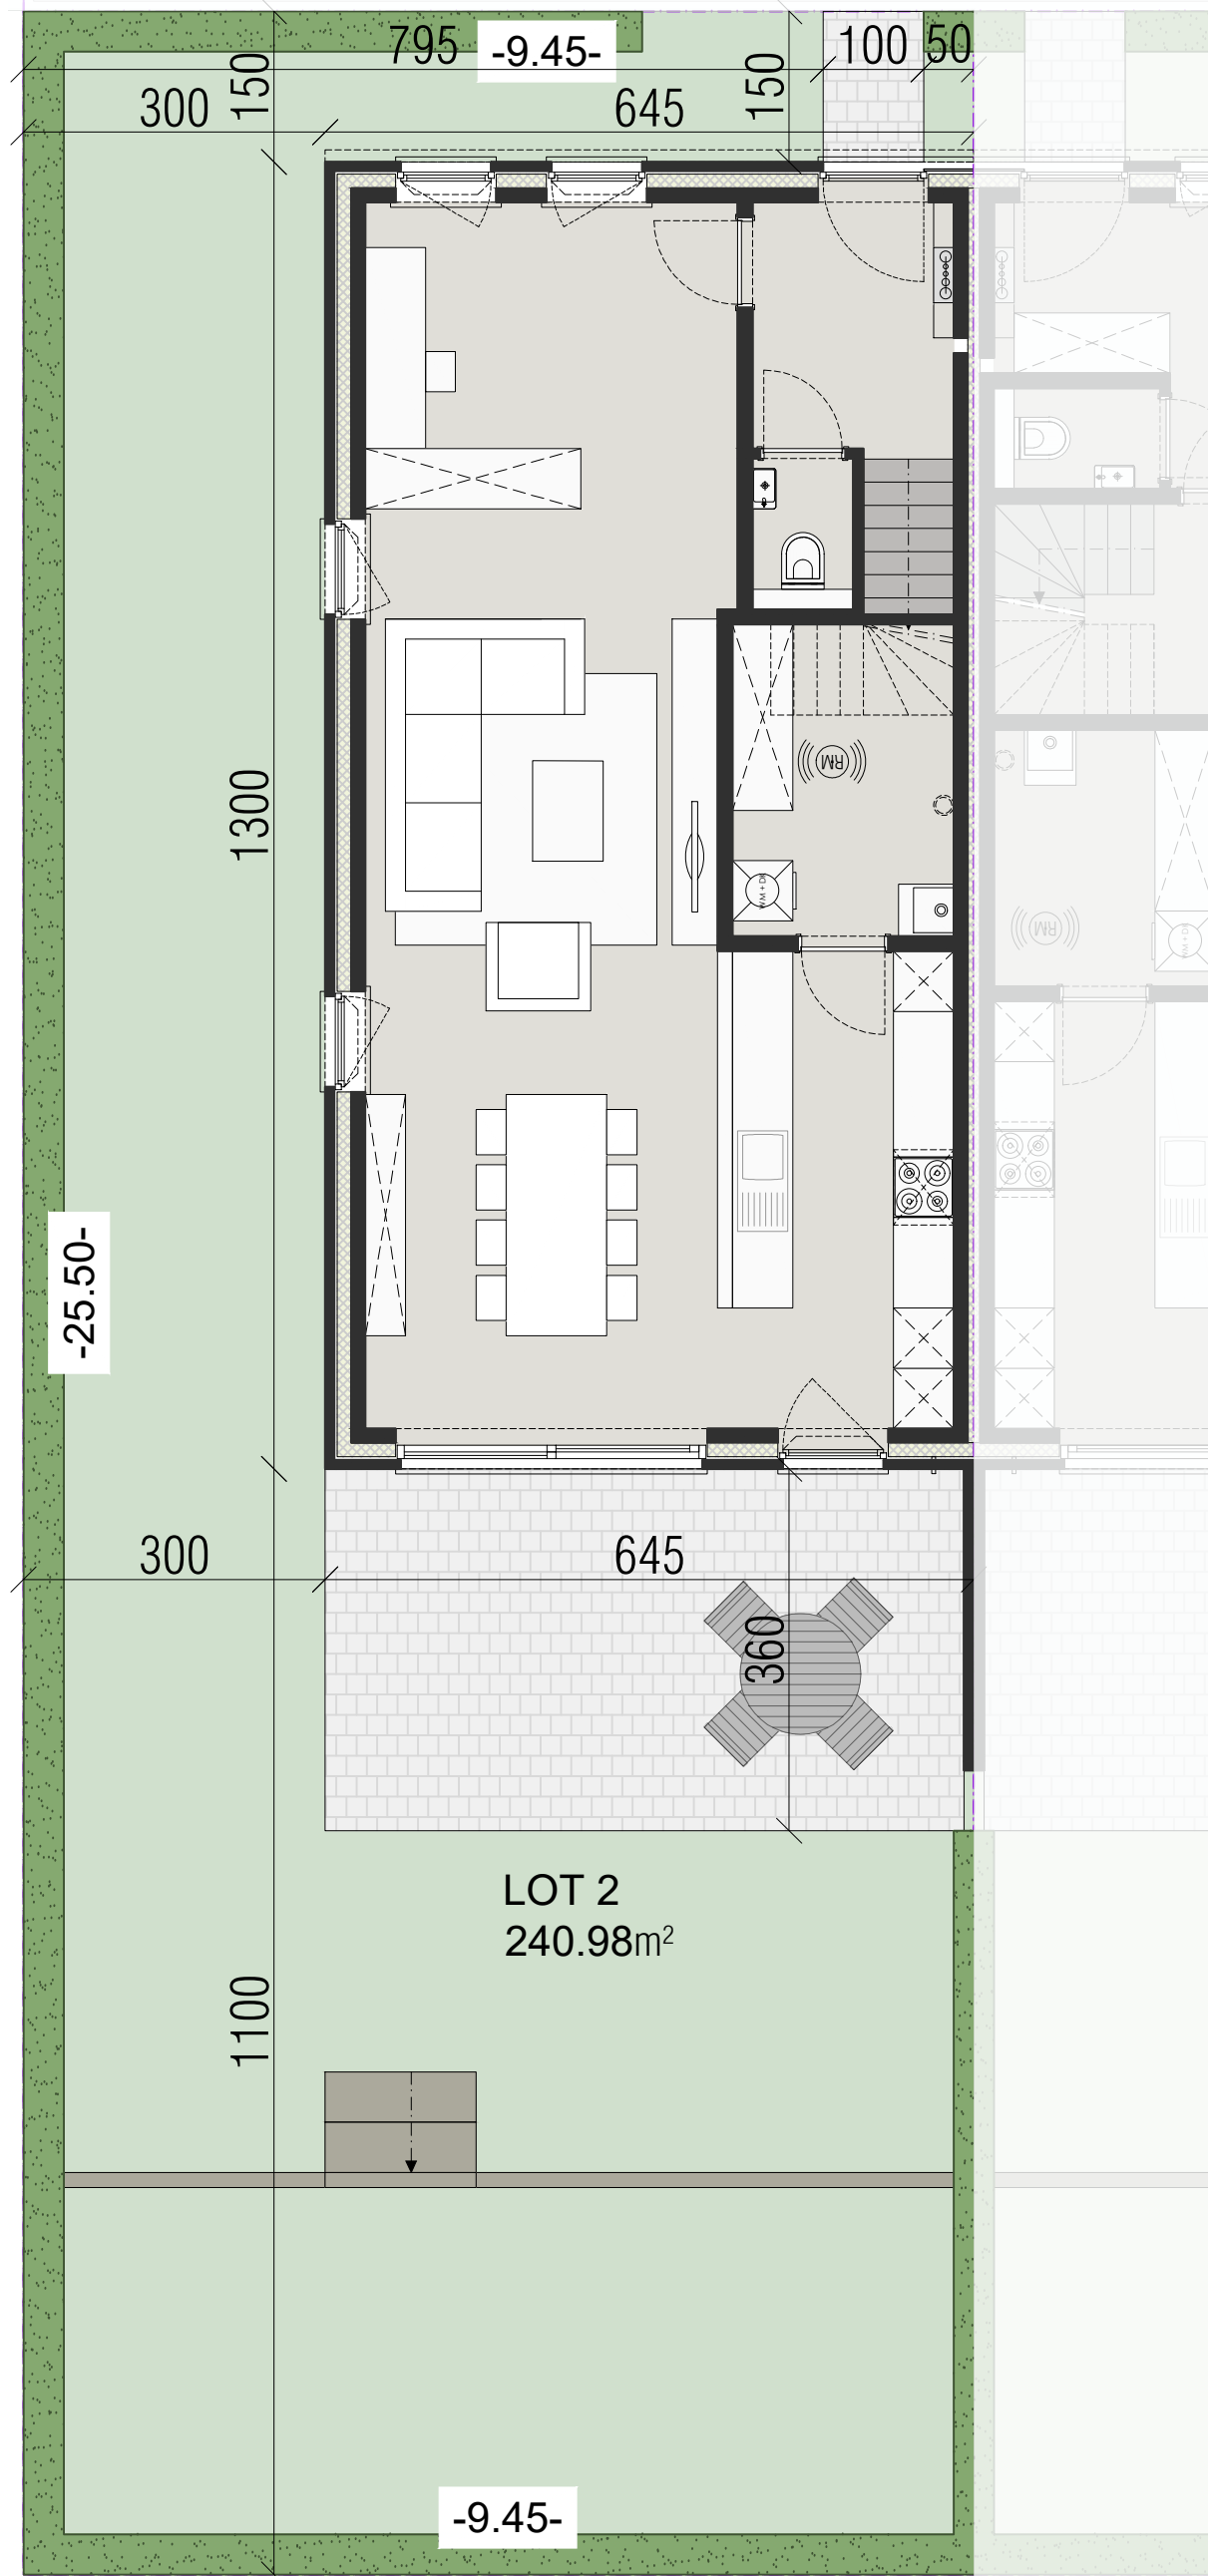

5 M

Alle afmetingen zijn informatief.
Constructieve wijzigingen van de plannen onder voorbehoud van studie IR en studie IR technieken.
Het voorgestelde meubilair is louter illustratief en niet bindend. De plannen mogen niet gekopieerd/hergebruikt worden.

WIJMENHOF BEVEREN

lot 2 - zolderplan

30/03/2022

WIJMENHOF BEVEREN

30/03/2022

lot 2 - achtergevel

WIJMENHOF BEVEREN

lot 2 - doorsnede

30/03/2022

WIJMENHOF BEVEREN

30/03/2022

lot 2 - zijgevel rechts

WIJMENHOF BEVEREN

lot 2 - inplantingsplan +

30/03/2022

WIJMHOF BEVEREN

lot 2 - inplantingsplan

30/03/2022