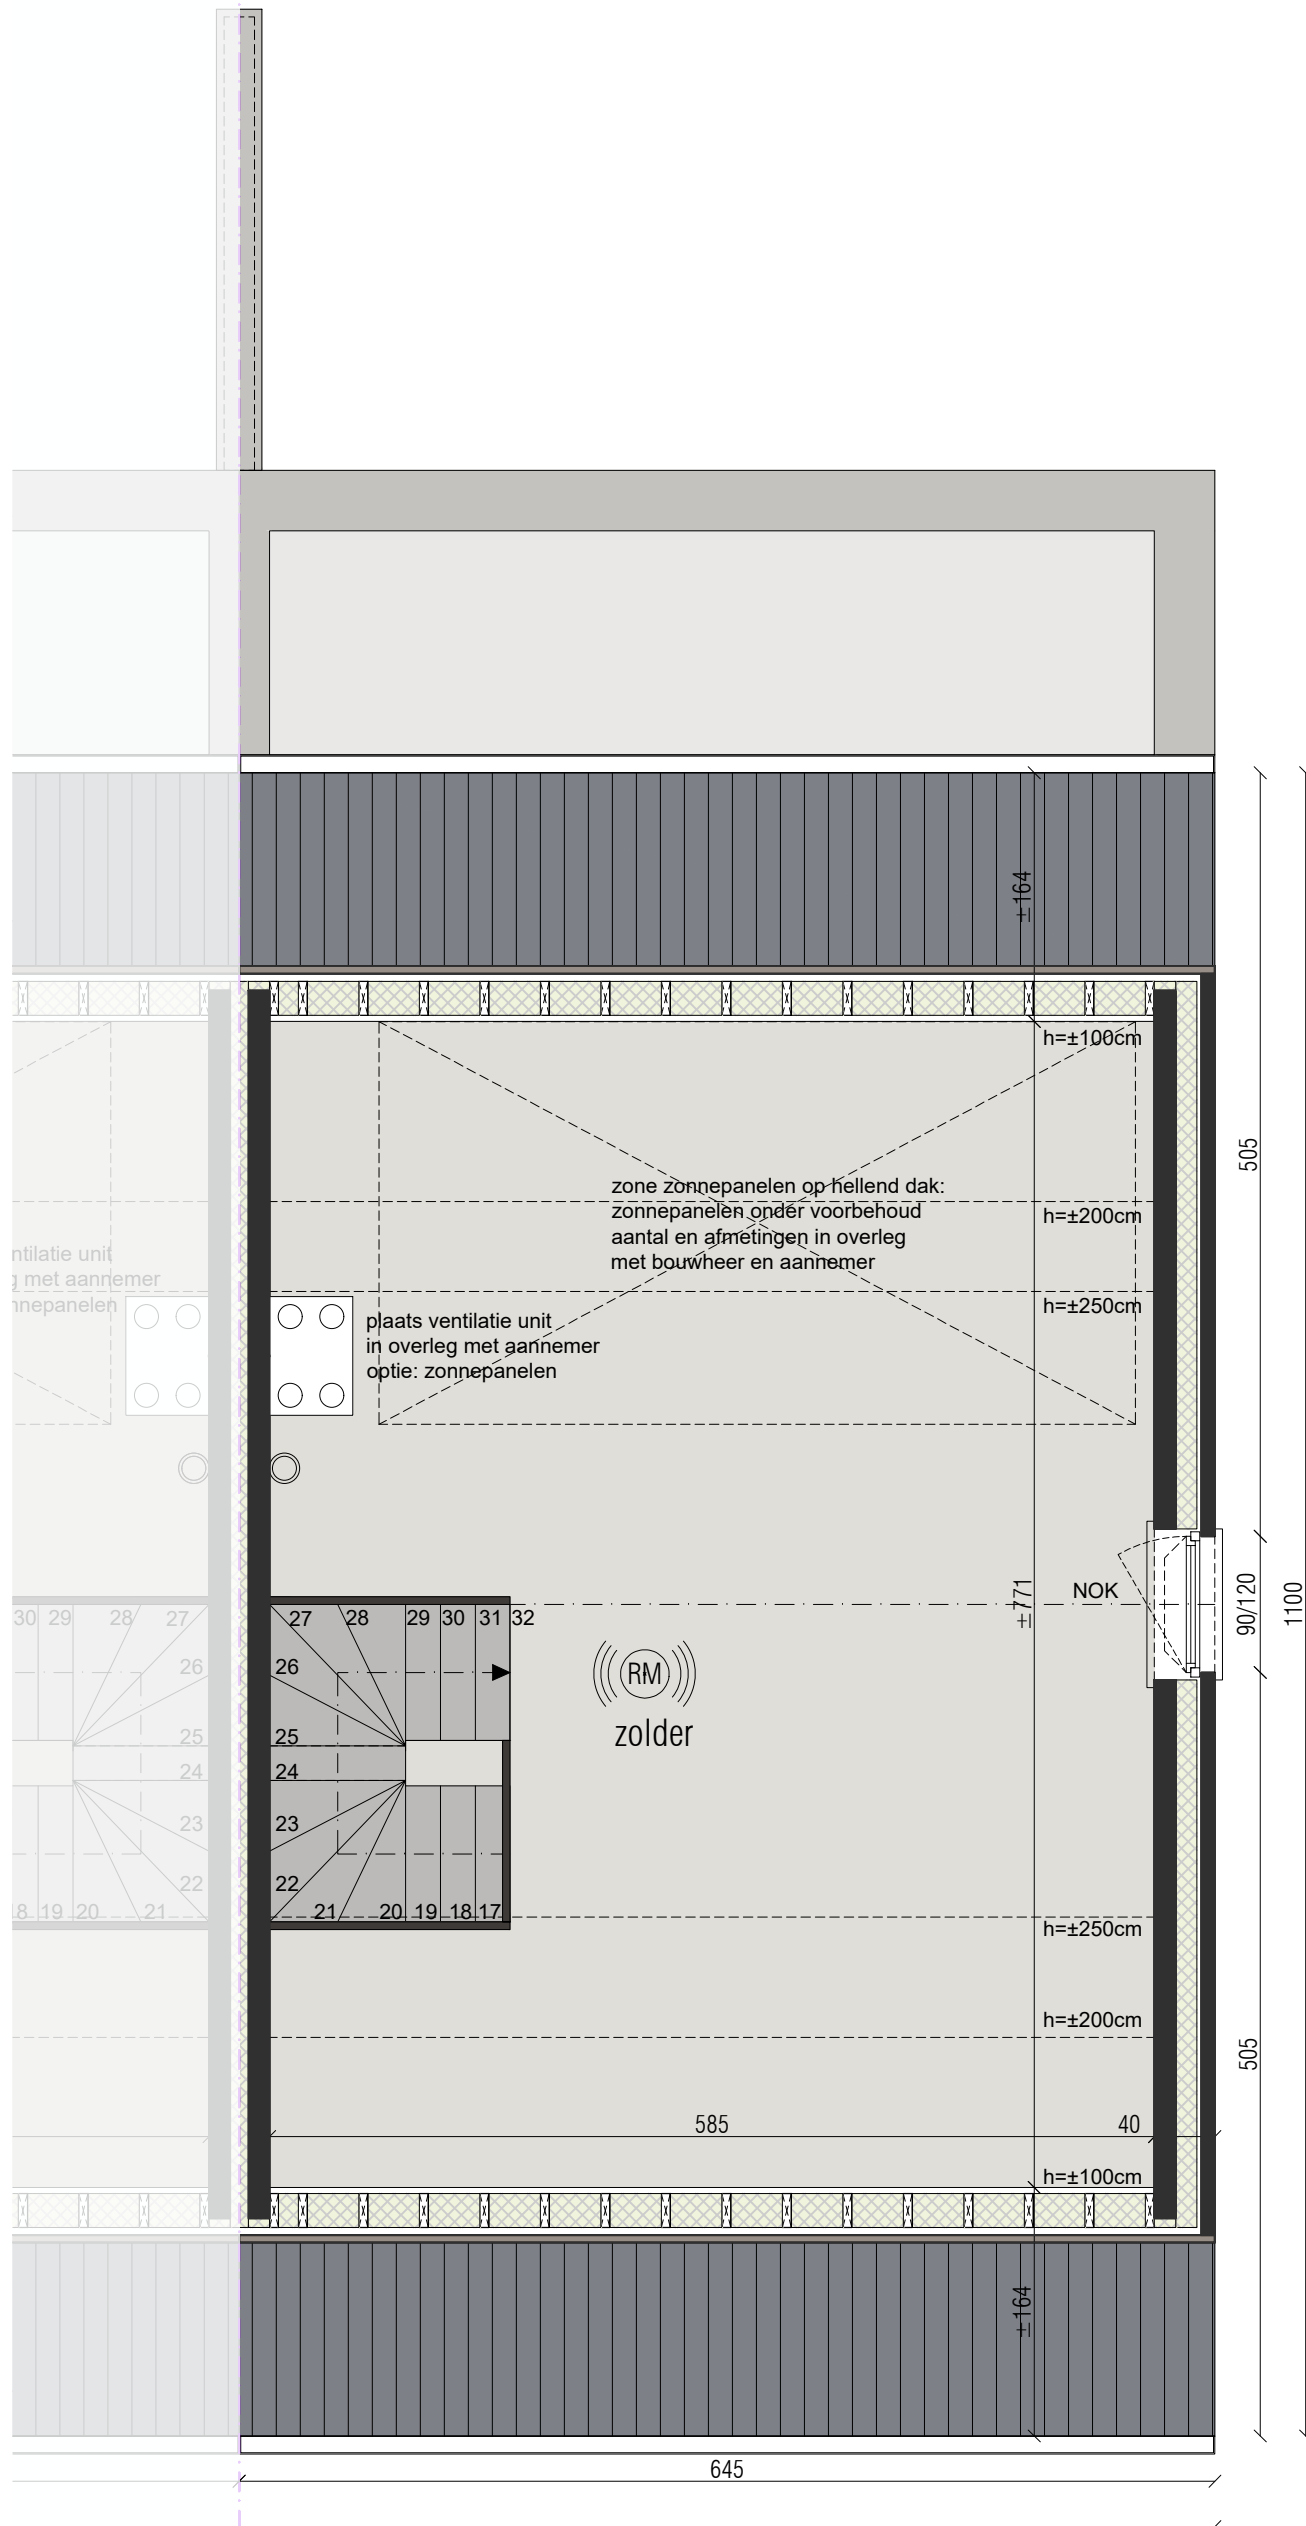

WIJMENHOF BEVEREN

lot 2 - voorgevel

30/03/2022

LOT 2

WIJMENHOF BEVEREN

lot 2 - verdieplingsplan

30/03/2022

0 1

5 M

Alle afmetingen zijn informatief.
Constructieve wijzigingen van de plannen onder voorbehoud van studie IR en studie IR technieken.
Het voorgestelde meubilair is louter illustratief en niet bindend. De plannen mogen niet gekopieerd/hergebruikt worden.

WIJMENHOF BEVEREN

lot 2 - zolderplan

30/03/2022

WIJMENHOF BEVEREN

30/03/2022

lot 2 - achtergevel

WIJMENHOF BEVEREN

lot 2 - doorsnede

30/03/2022

WIJMENHOF BEVEREN

30/03/2022

lot 2 - zijgevel rechts

WIJMENHOF BEVEREN

lot 2 - inplantingsplan +

30/03/2022

WIJMHOF BEVEREN