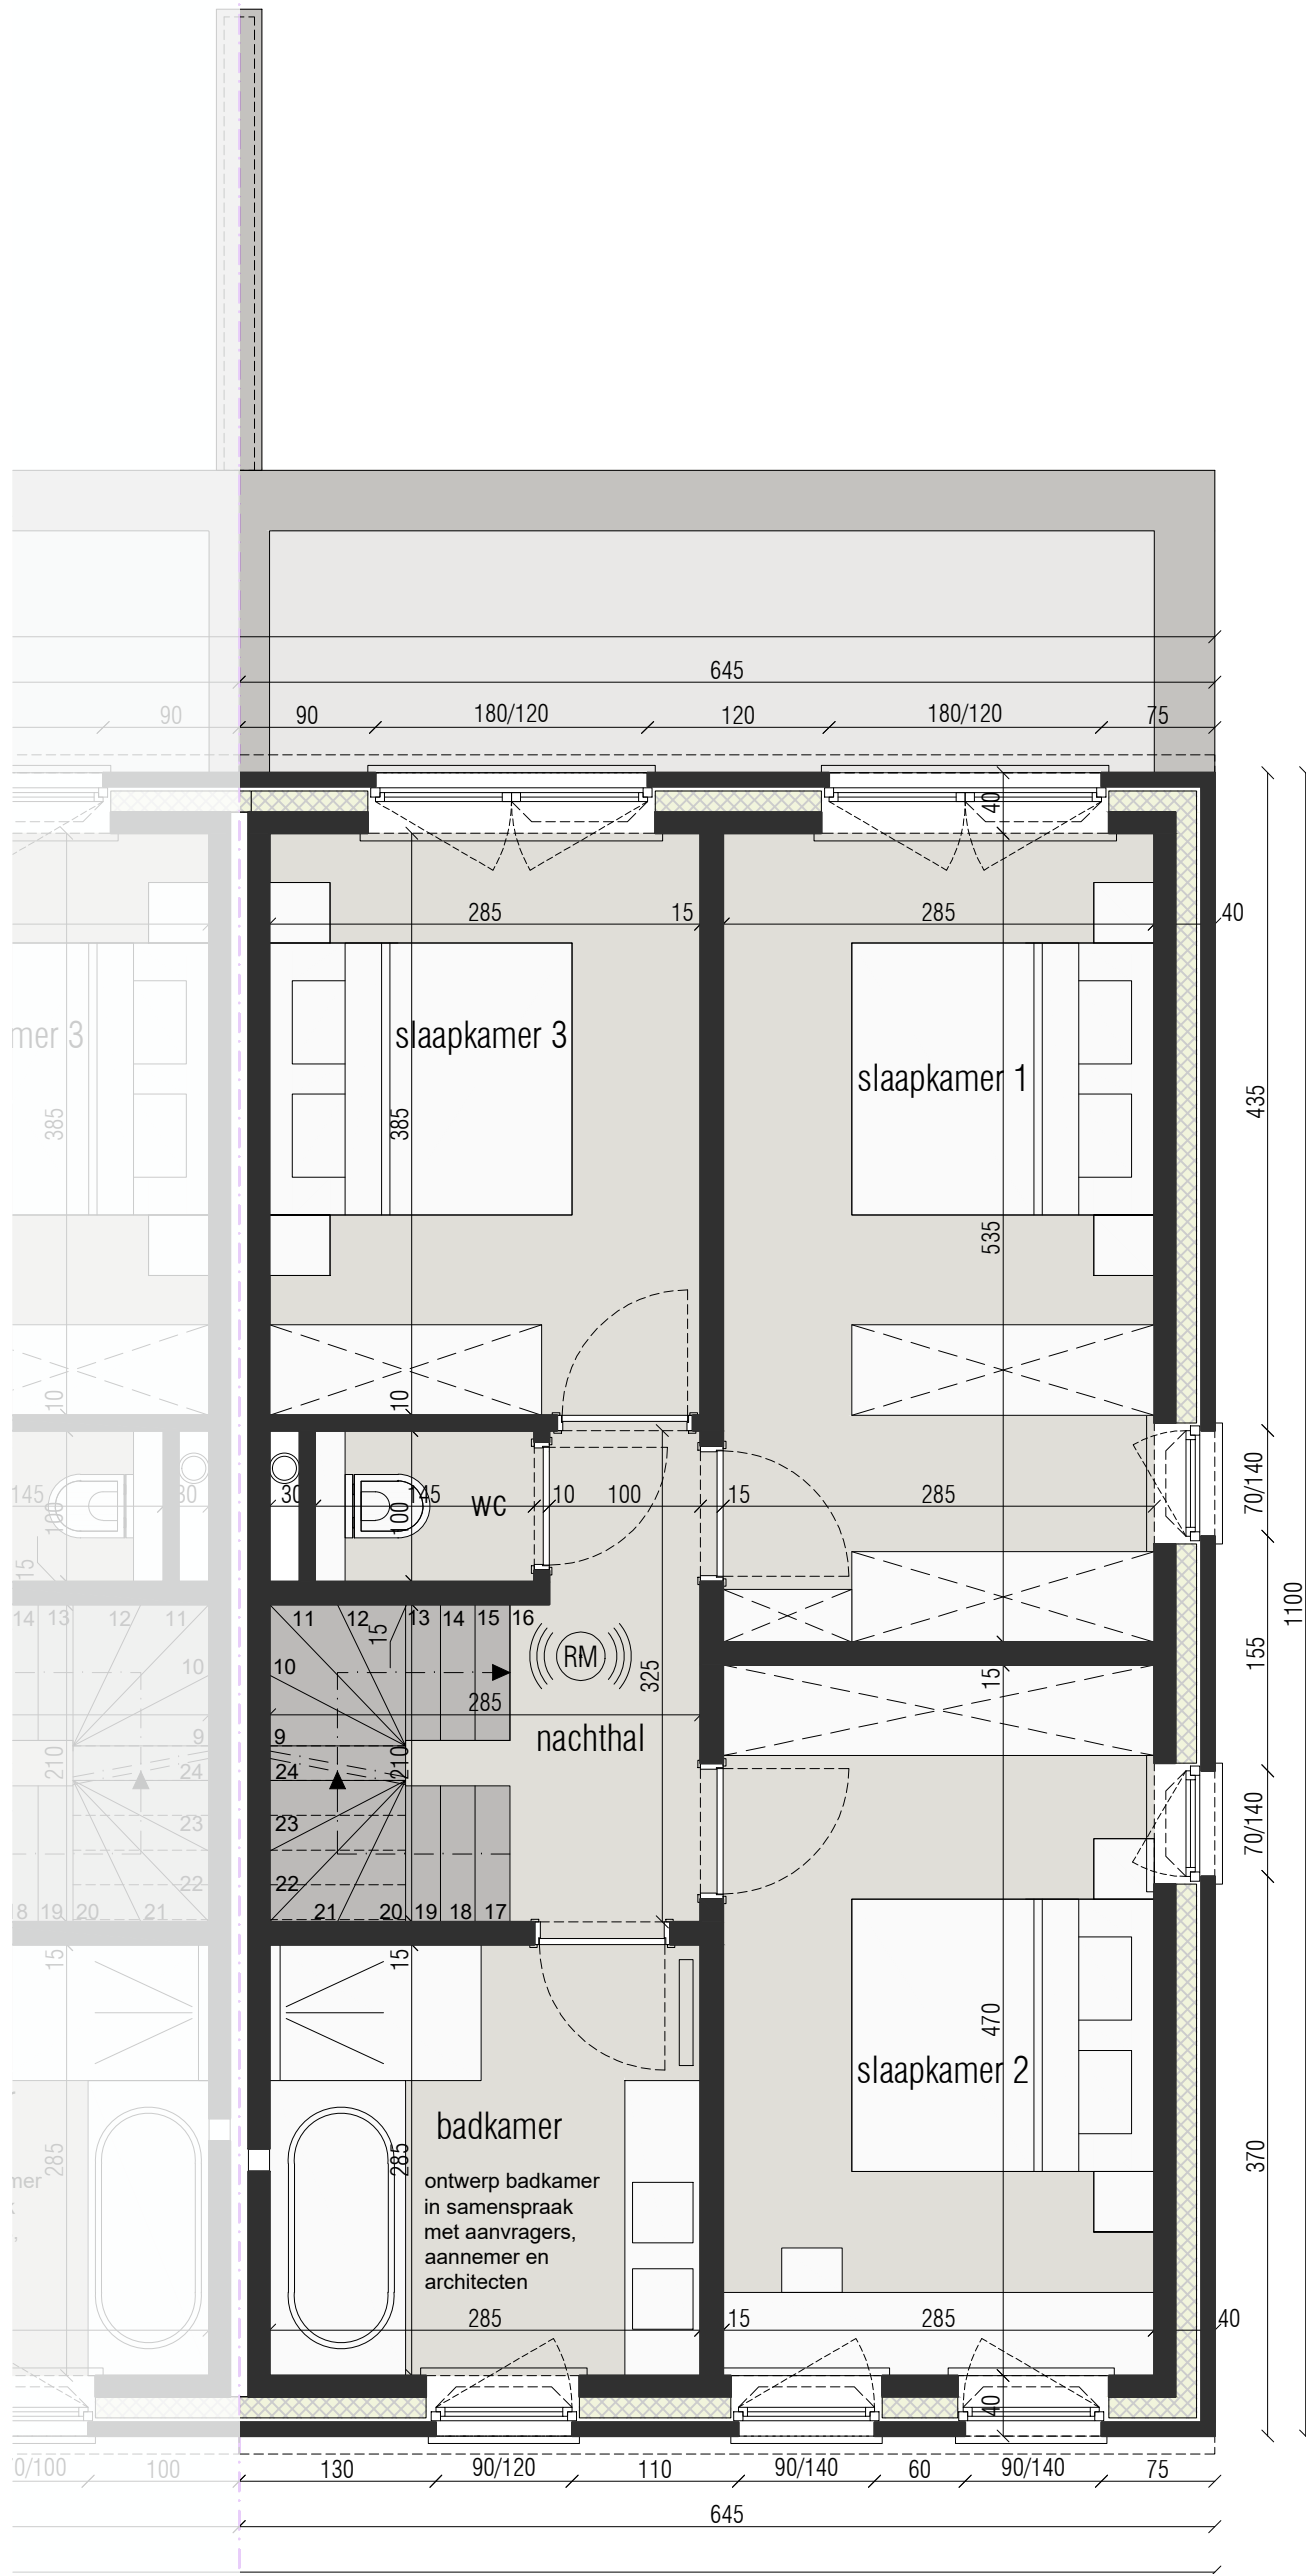

WIJMENHOF BEVEREN

lot 2 - voorgevel

30/03/2022

LOT 2

WIJMENHOF BEVEREN

lot 2 - verdieplingsplan

30/03/2022

0 1

5 M

Alle afmetingen zijn informatief.
Constructieve wijzigingen van de plannen onder voorbehoud van studie IR en studie IR technieken.
Het voorgestelde meubilair is louter illustratief en niet bindend. De plannen mogen niet gekopieerd/hergebruikt worden.

WIJMENHOF BEVEREN

lot 2 - zolderplan

30/03/2022

WIJMENHOF BEVEREN

30/03/2022

lot 2 - achtergevel

WIJMENHOF BEVEREN

lot 2 - doorsnede

30/03/2022

WIJMENHOF BEVEREN

30/03/2022

lot 2 - zijgevel rechts

WIJMENHOF BEVEREN

lot 2 - inplantingsplan +

30/03/2022

WIJMHOF BEVEREN