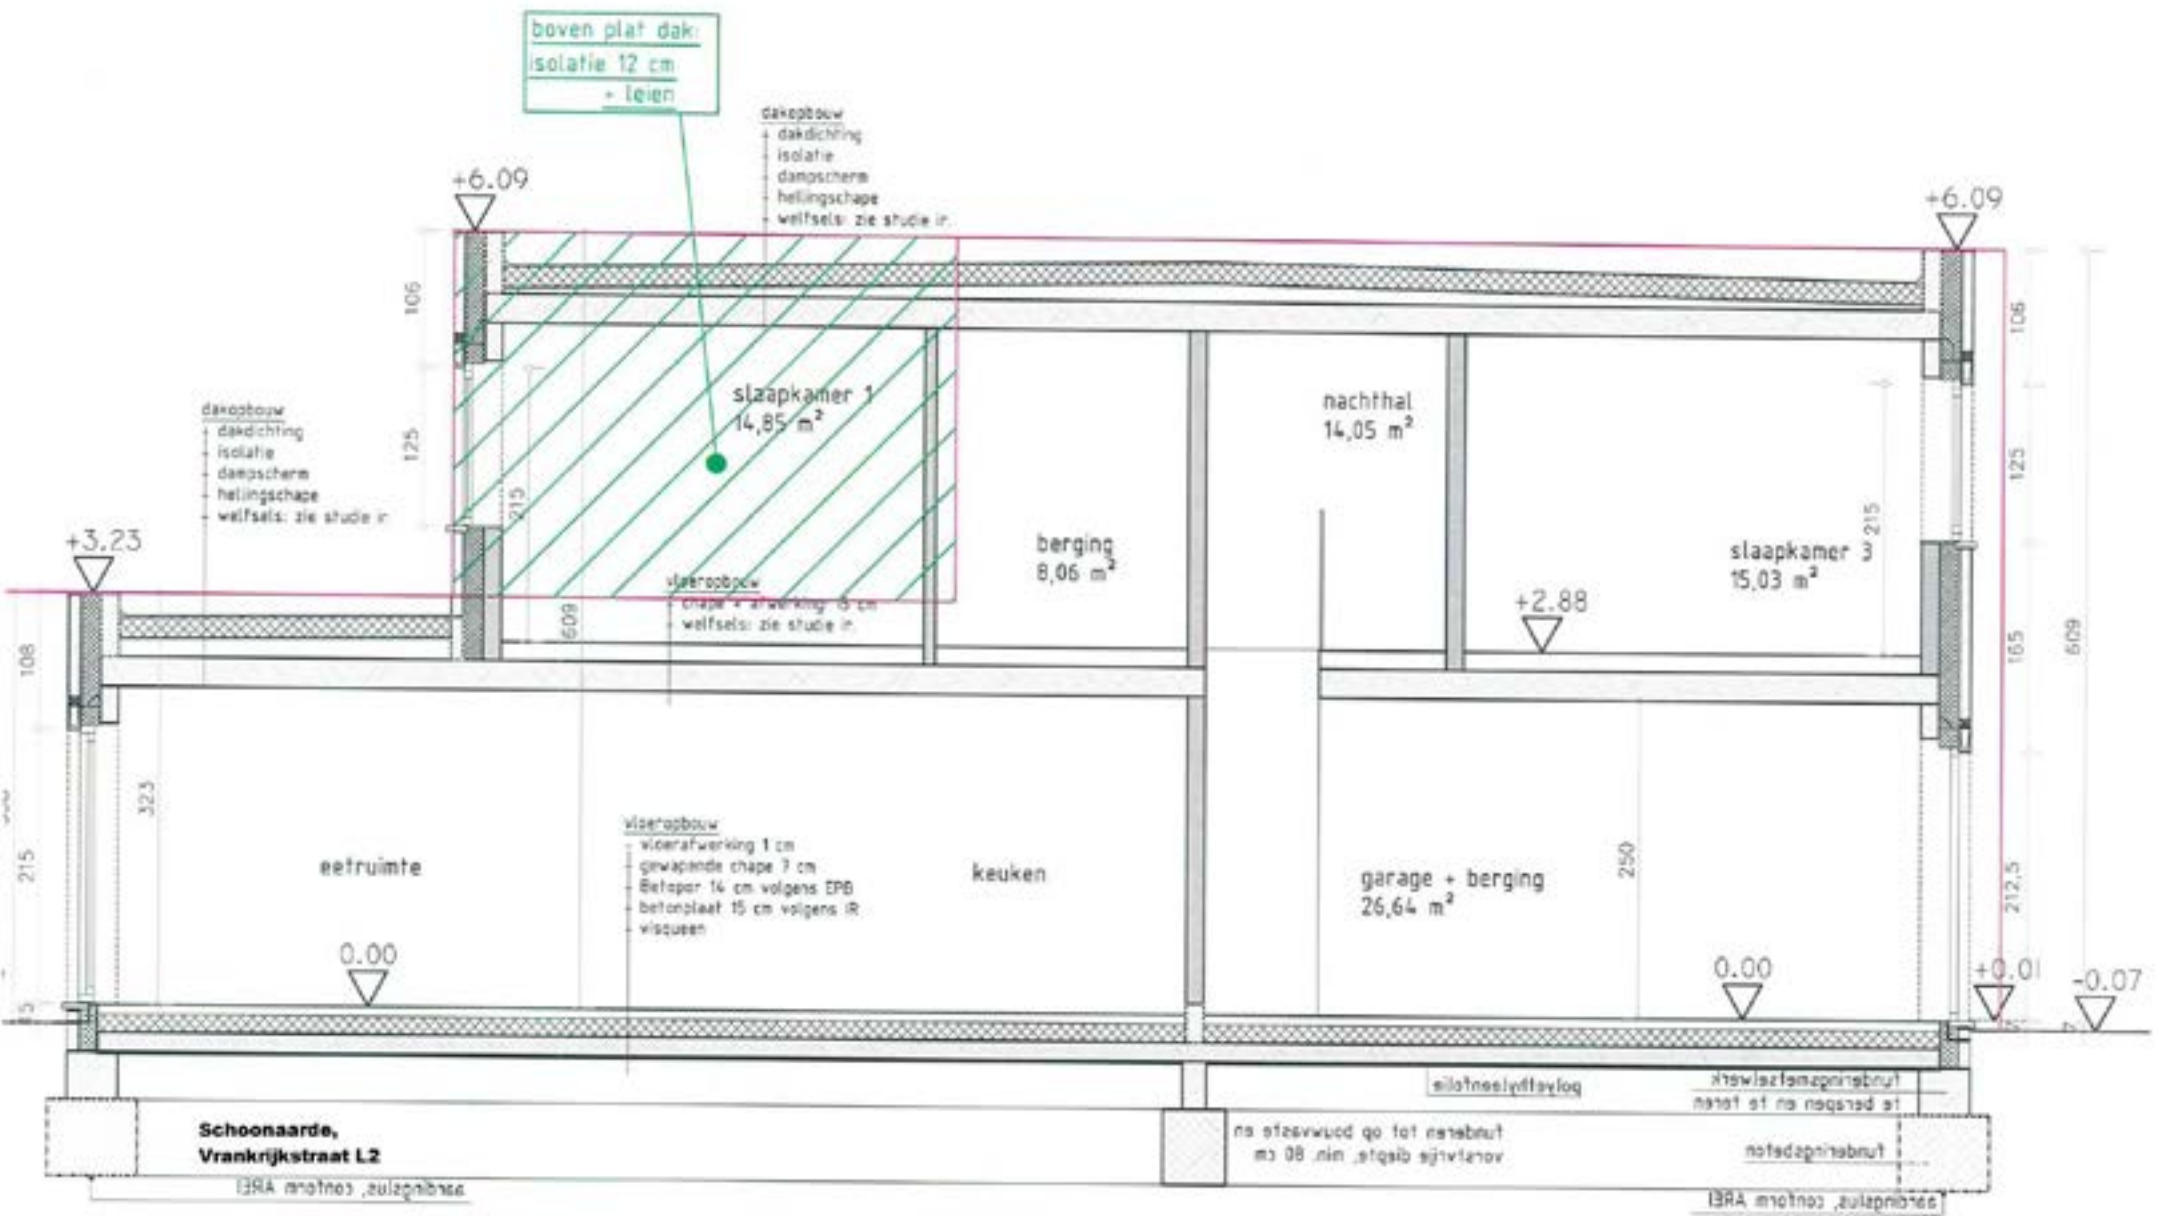

Schoonaarde,
 Vrankrijkstraat L2

Schoonaarde,
Vrankrijkstraat L2

Schoonaarde,
Vrankrijkstraat L2

snede AB lot 2 sch.: 1/100

referentiepeil 0.00

**Schoonaarde,
Vrankrijkstraat L2**

Schoonaarde,
VRankrijkstraat L2