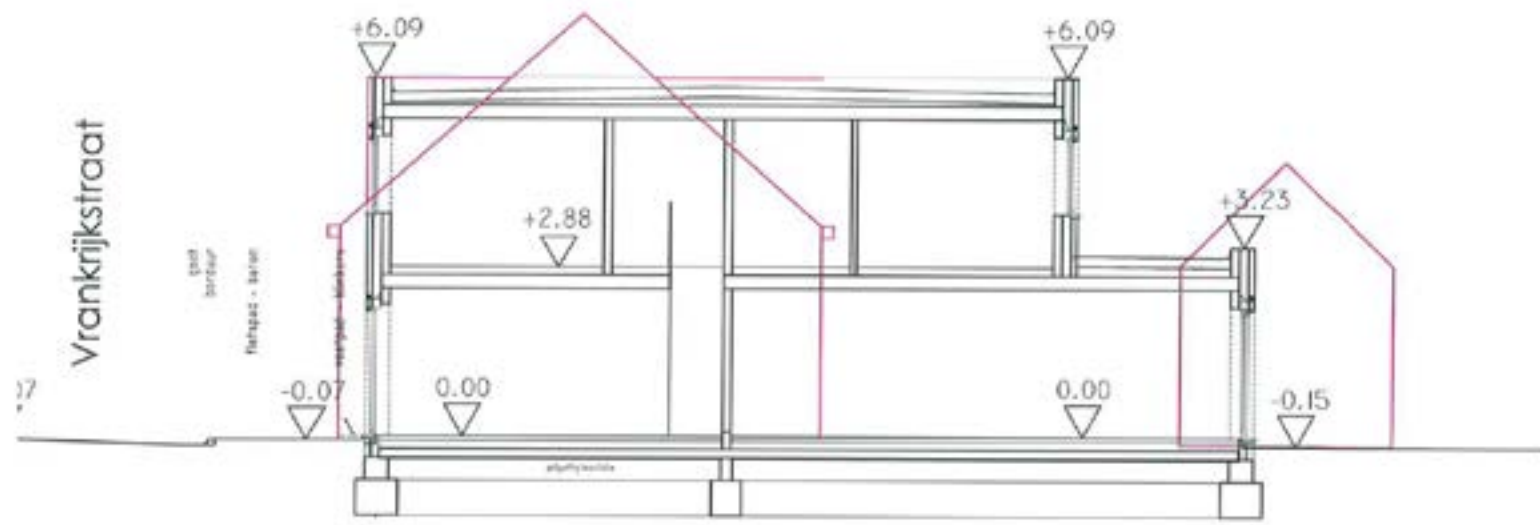

Schoonaarde,
 Vrankrijkstraat L2

Schoonaarde,
Vrankrijkstraat L2

Schoonaarde,
Vrankrijkstraat L2

snede AB lot 2 sch.: 1/100

referentiepeil 0.00

**Schoonaarde,
Vrankrijkstraat L2**

Schoonaarde,
VRankrijkstraat L2