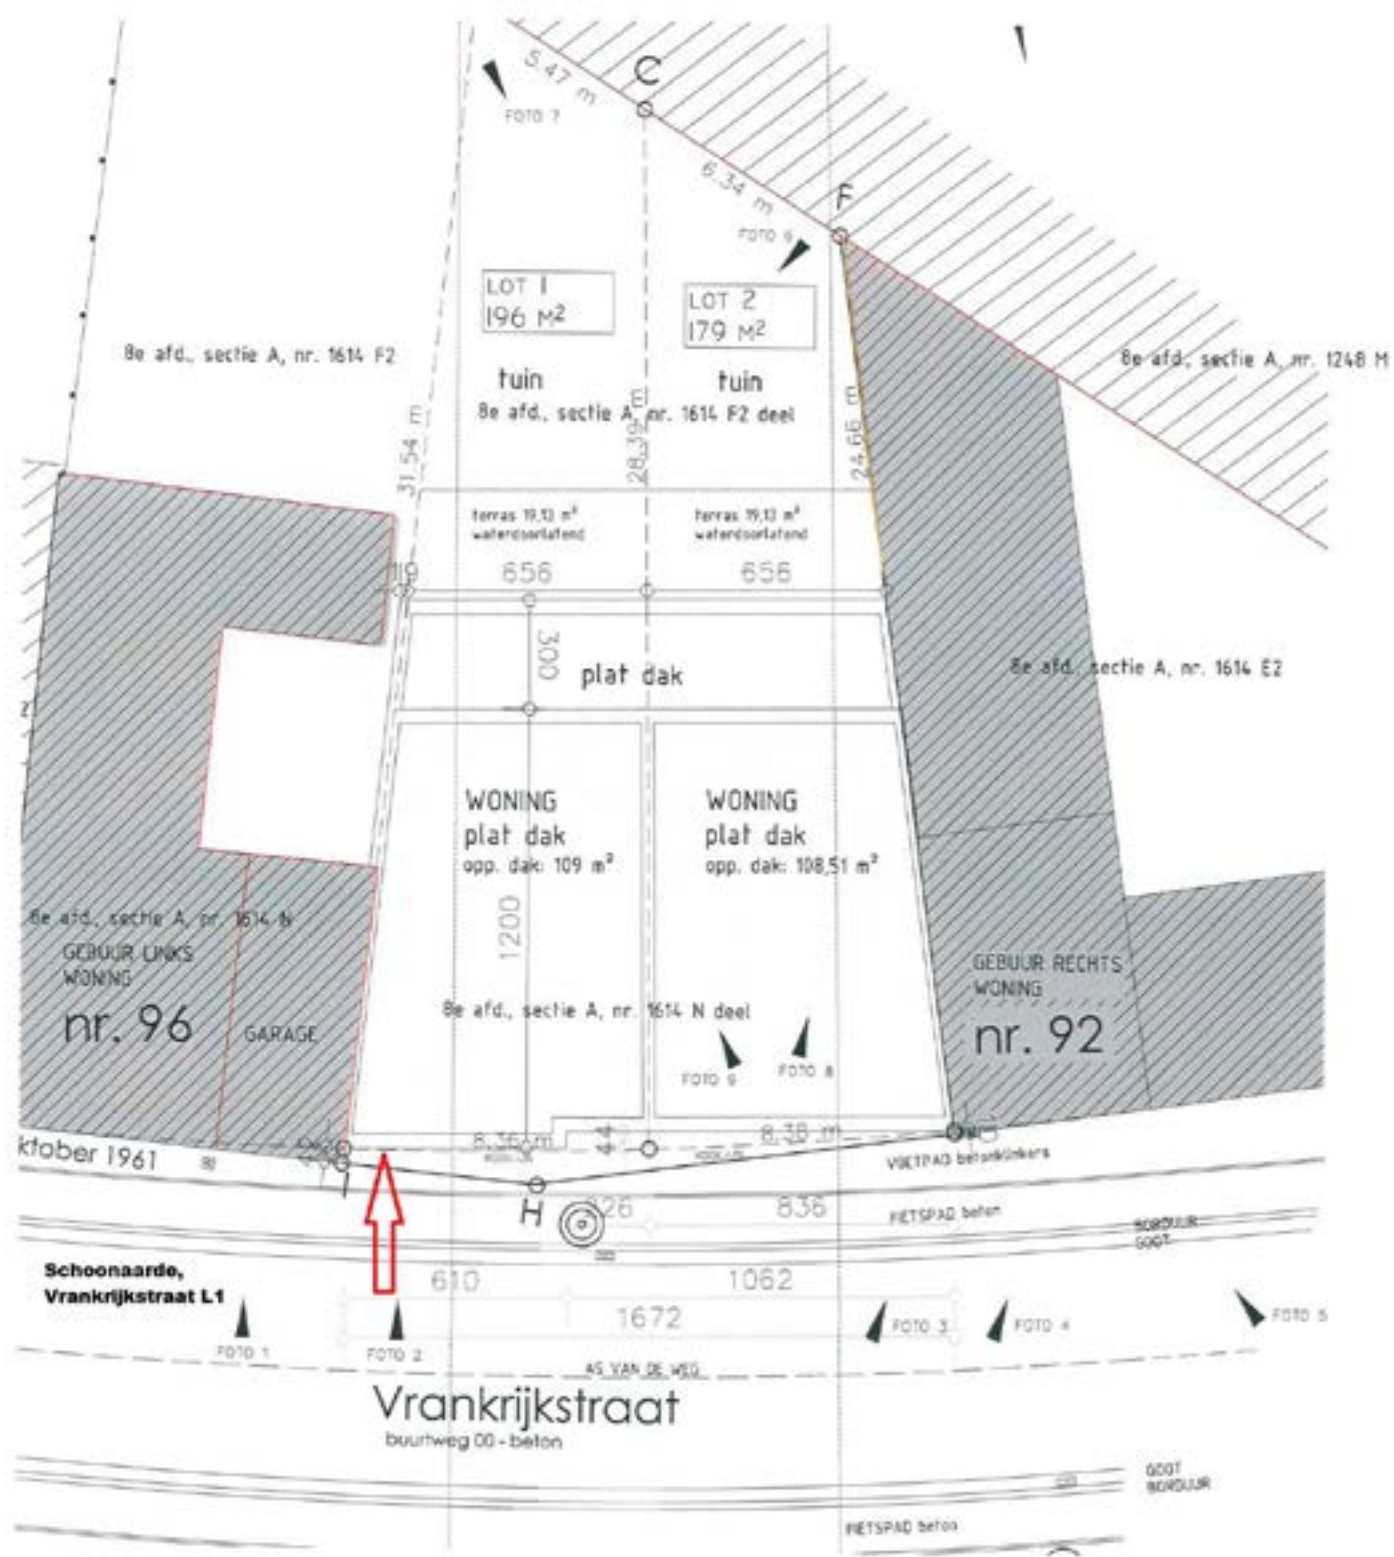

Schoonaarde,
 Vrankrijkstraat L1
 Voorgevel

Schoonaarde,
Vrankrijkstraat L1

Schoonaarde,
Vrankrijkstraat L1

**Schoonaarde,
Frankrijkstraat L1**

snede AB tot 1 sch.: 1/100

Schoonaarde,
Vrankrijkstraat L1

Schoonaarde,
 Vrankrijkstraat L1

Vrankrijkstraat
 buurtweg 00 - beton