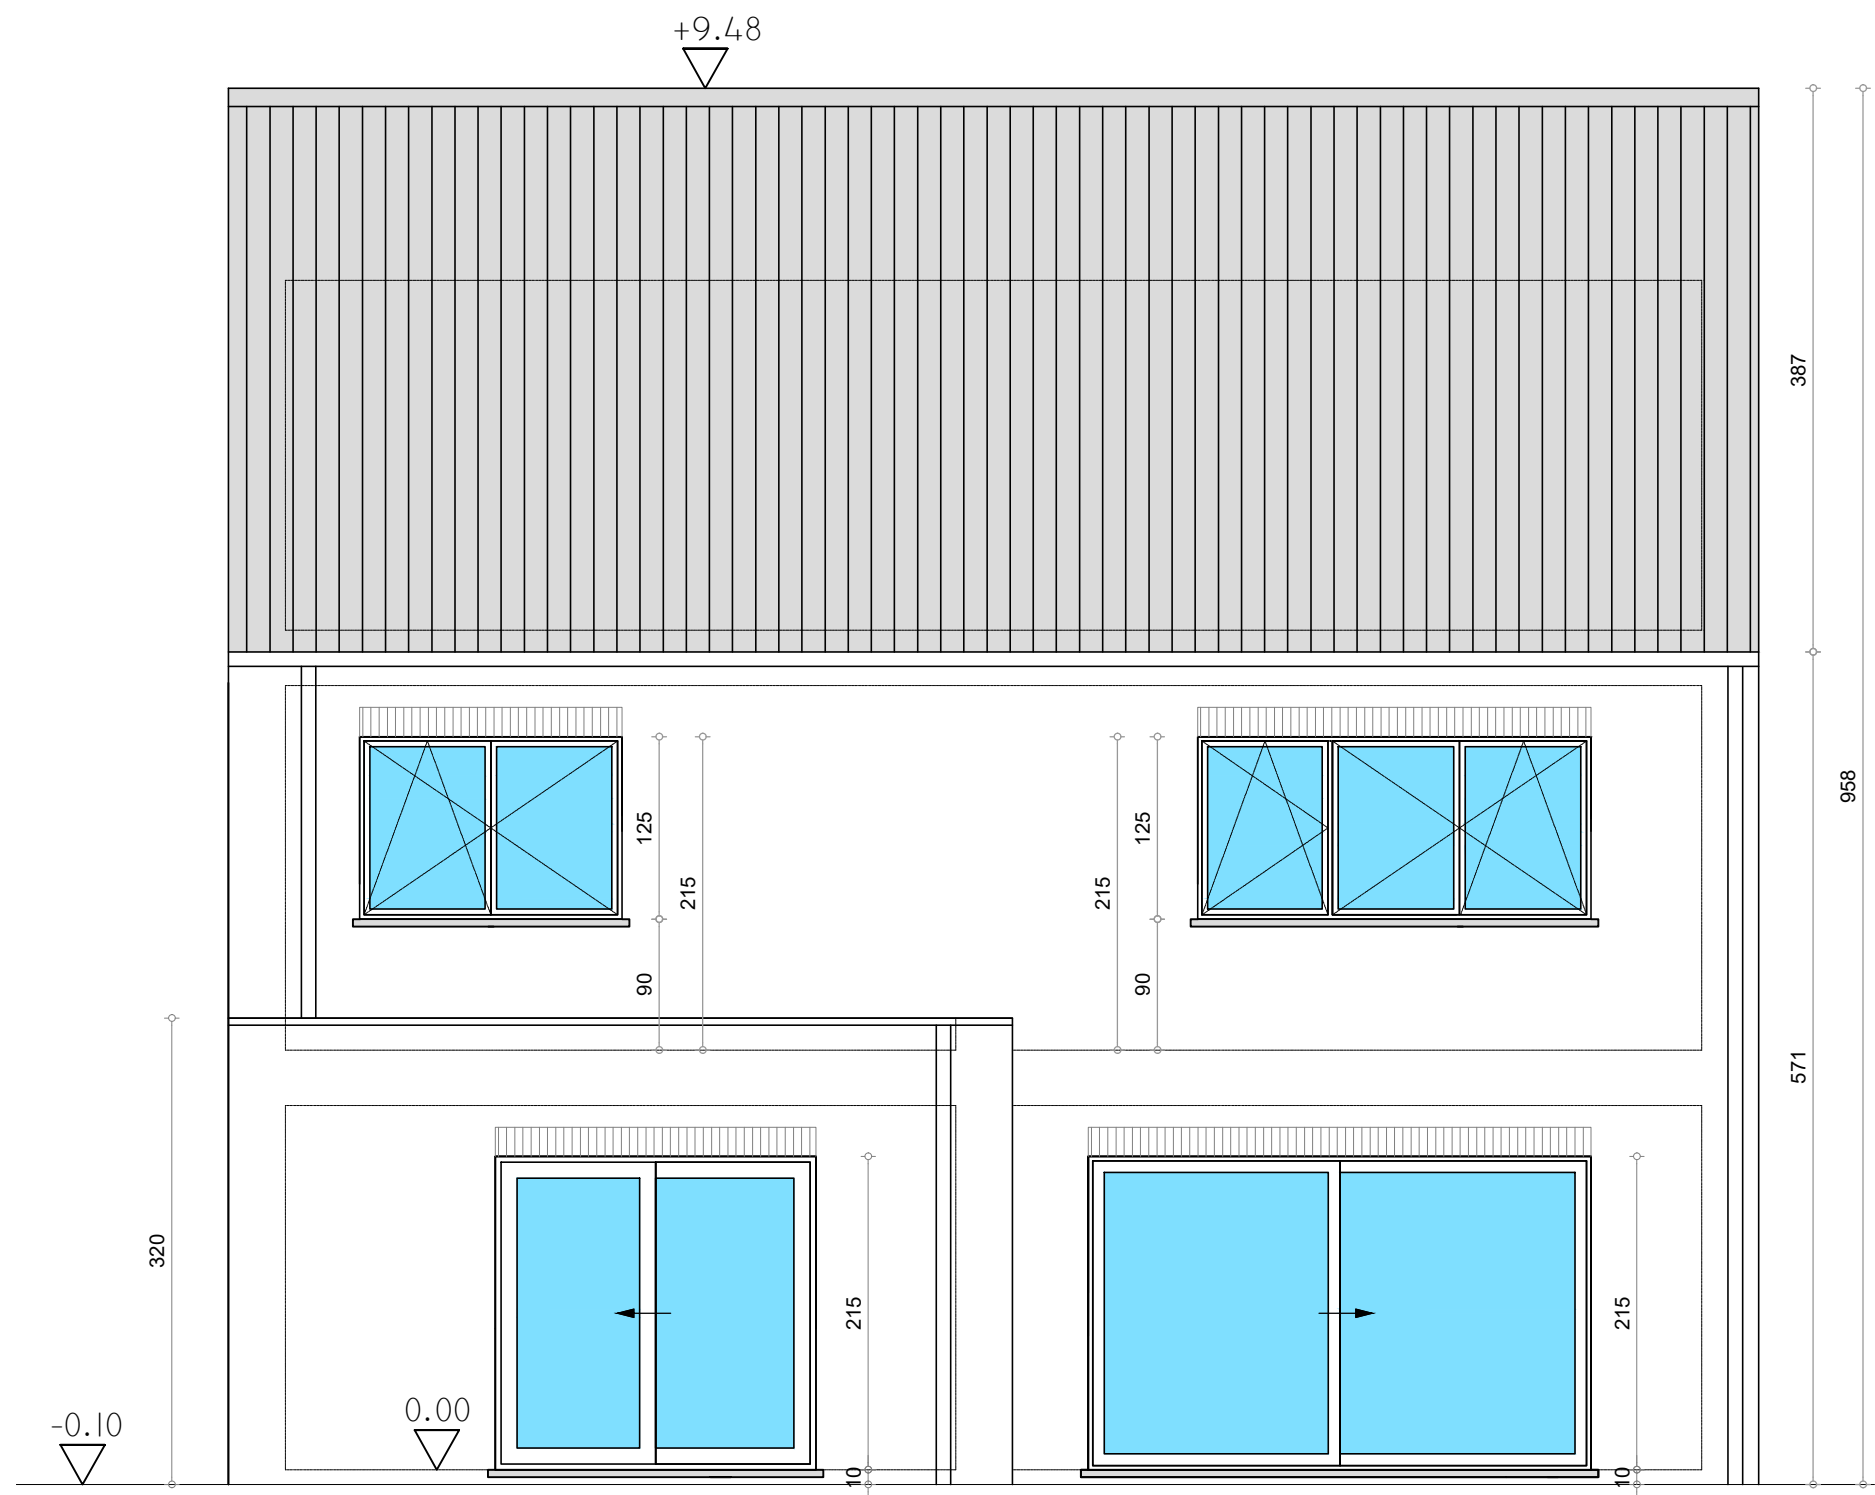

SCHAAL : 1/50

BA_lot 7_G_N_1_voorgevel

SCHAAL : 1/50

BA_lot 7_P_N_2_gelijkvloers

SCHAAL : 1/50

BA_lot 7_P_N_3_verdieping

SCHAAL : 1/50

BA_lot 7_P_N_4_zolder

SCHAAL : 1/50

BA_lot 7_S_N

SCHAAL : 1/50

BA_lot 7_G_N_4_zijgevel links

SCHAAL : 1/50

BA_lot 7_G_N_2_zijgevel rechts

SCHAAL : 1/50

BA_lot 7_G_N_3_achtergevel

- BESTAAND MAAVELD
- NIEUW MAAVELD
- PLAATSELIJK AFGRAVEN
- PLAATSELIJK AANVULLEN

SCHAAL : 1/200

BA_lot 7_T_N