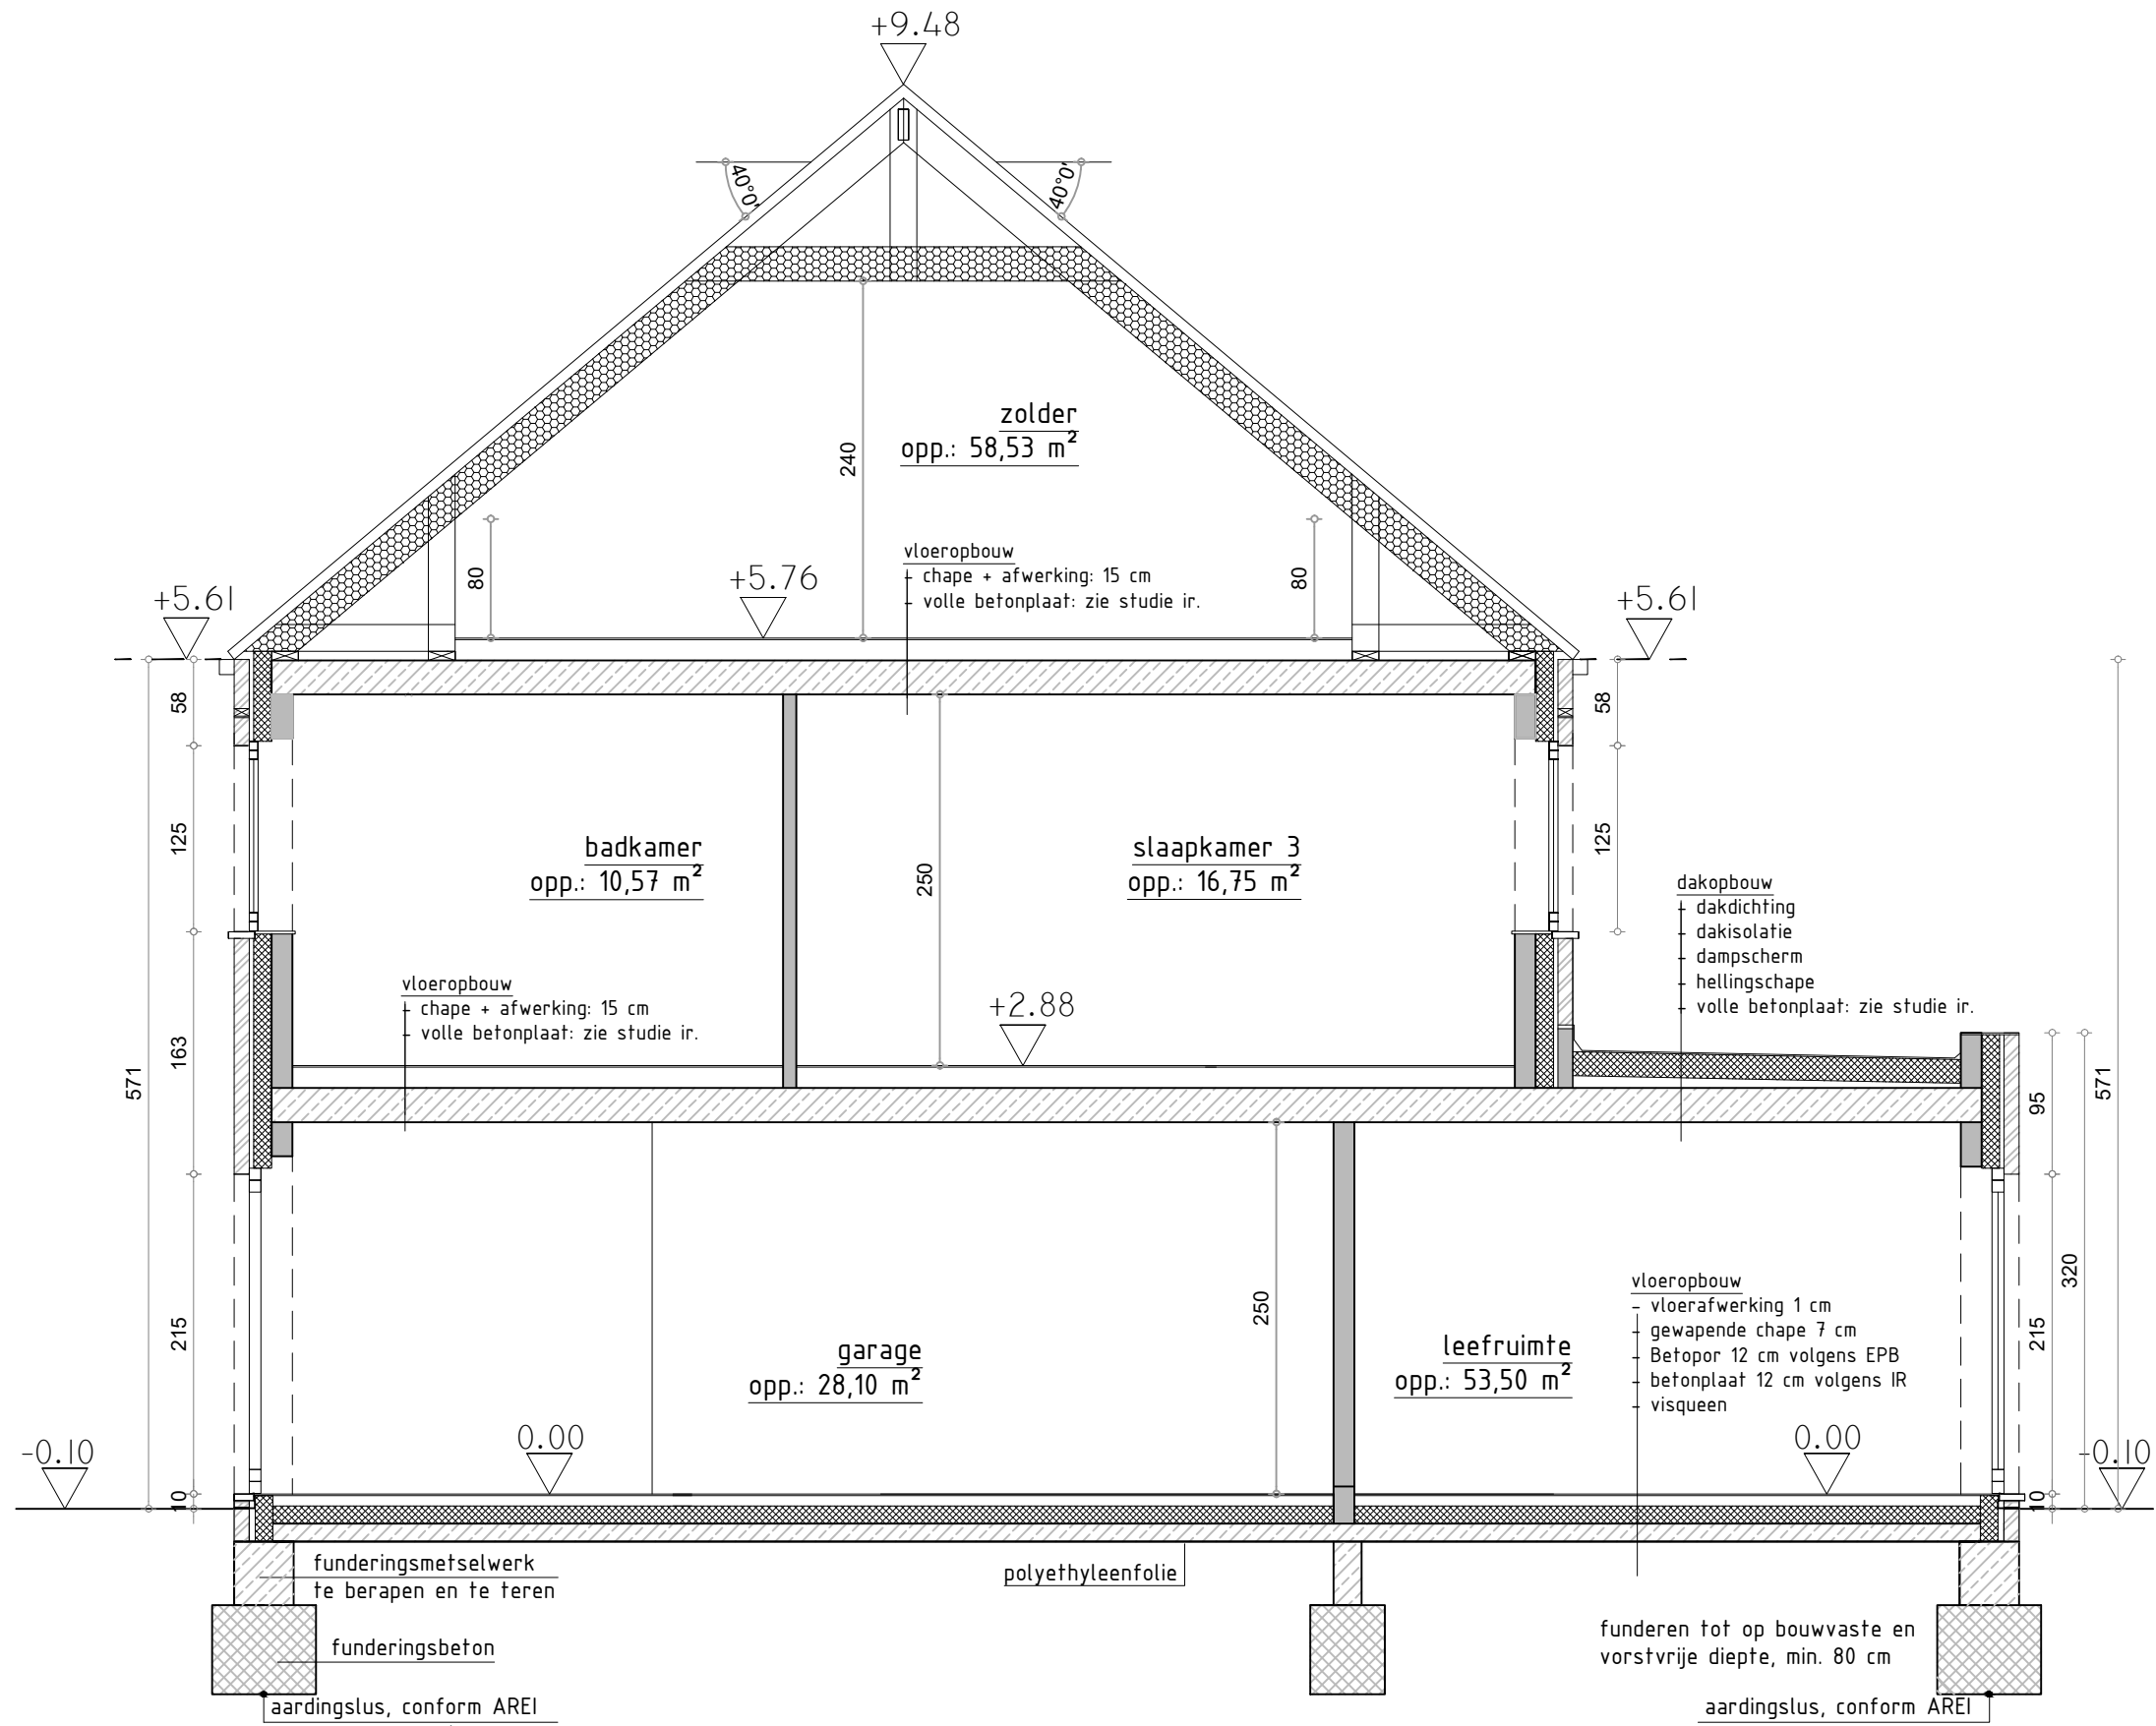

SCHAAL : 1/50

BA_lot 7_G_N_1_voorgevel

SCHAAL : 1/50

BA_lot 7_P_N_2_gelijkvloers

SCHAAL : 1/50

BA_lot 7_P_N_3_verdieping

SCHAAL : 1/50

BA_lot 7_P_N_4_zolder

SCHAAL : 1/50

BA_lot 7_S_N

SCHAAL : 1/50

BA_lot 7_G_N_4_zijgevel links

SCHAAL : 1/50

BA_lot 7_G_N_2_zijgevel rechts

SCHAAL : 1/50

BA_lot 7_G_N_3_achtergevel

- BESTAAND MAAVELD
- NIEUW MAAVELD
- PLAATSELIJK AFGRAVEN
- PLAATSELIJK AANVULLEN

SCHAAL : 1/200

BA_lot 7_T_N