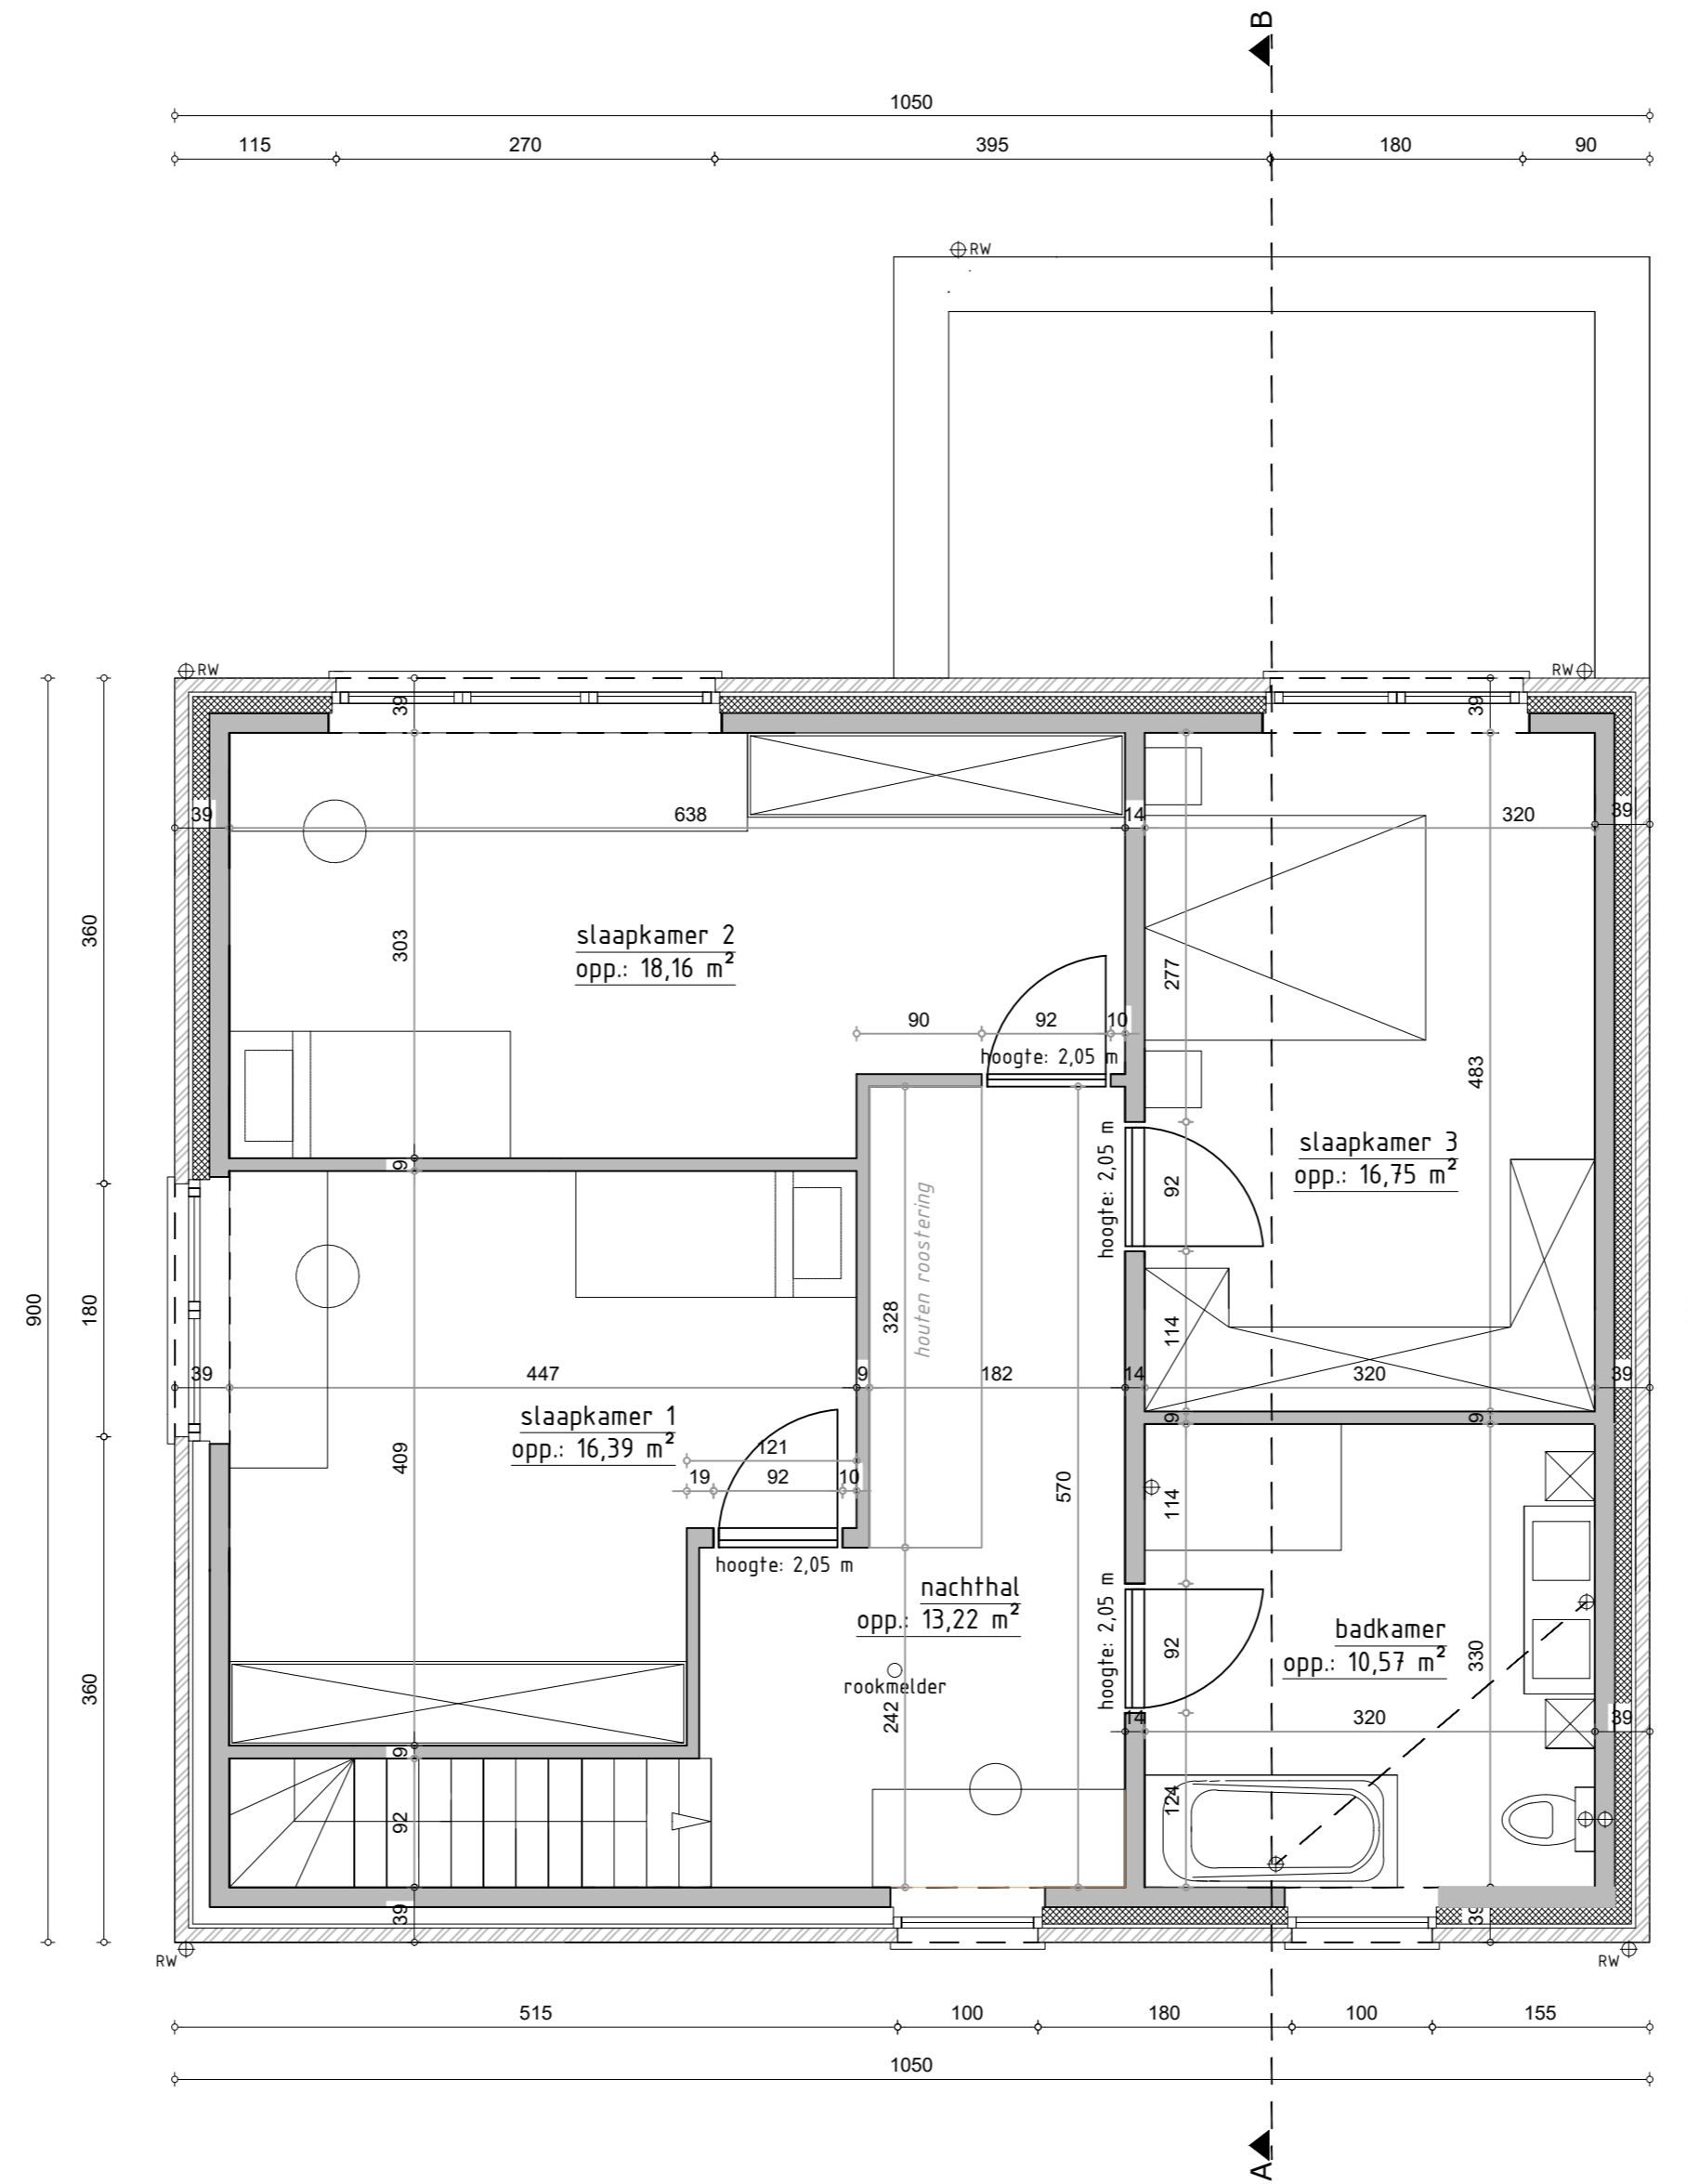

SCHAAL : 1/50

BA_lot 7_G_N_1_voorgevel

SCHAAL : 1/50

BA_lot 7_P_N_2_gelijkvloers

SCHAAL : 1/50

BA_lot 7_P_N_3_verdieping

SCHAAL : 1/50

BA_lot 7_P_N_4_zolder

SCHAAL : 1/50

BA_lot 7_S_N

SCHAAL : 1/50

BA_lot 7_G_N_4_zijgevel links

SCHAAL : 1/50

BA_lot 7_G_N_2_zijgevel rechts

SCHAAL : 1/50

BA_lot 7_G_N_3_achtergevel

- BESTAAND MAAVELD
- NIEUW MAAVELD
- PLAATSELIJK AFGRAVEN
- PLAATSELIJK AANVULLEN

SCHAAL : 1/200

BA_lot 7_T_N