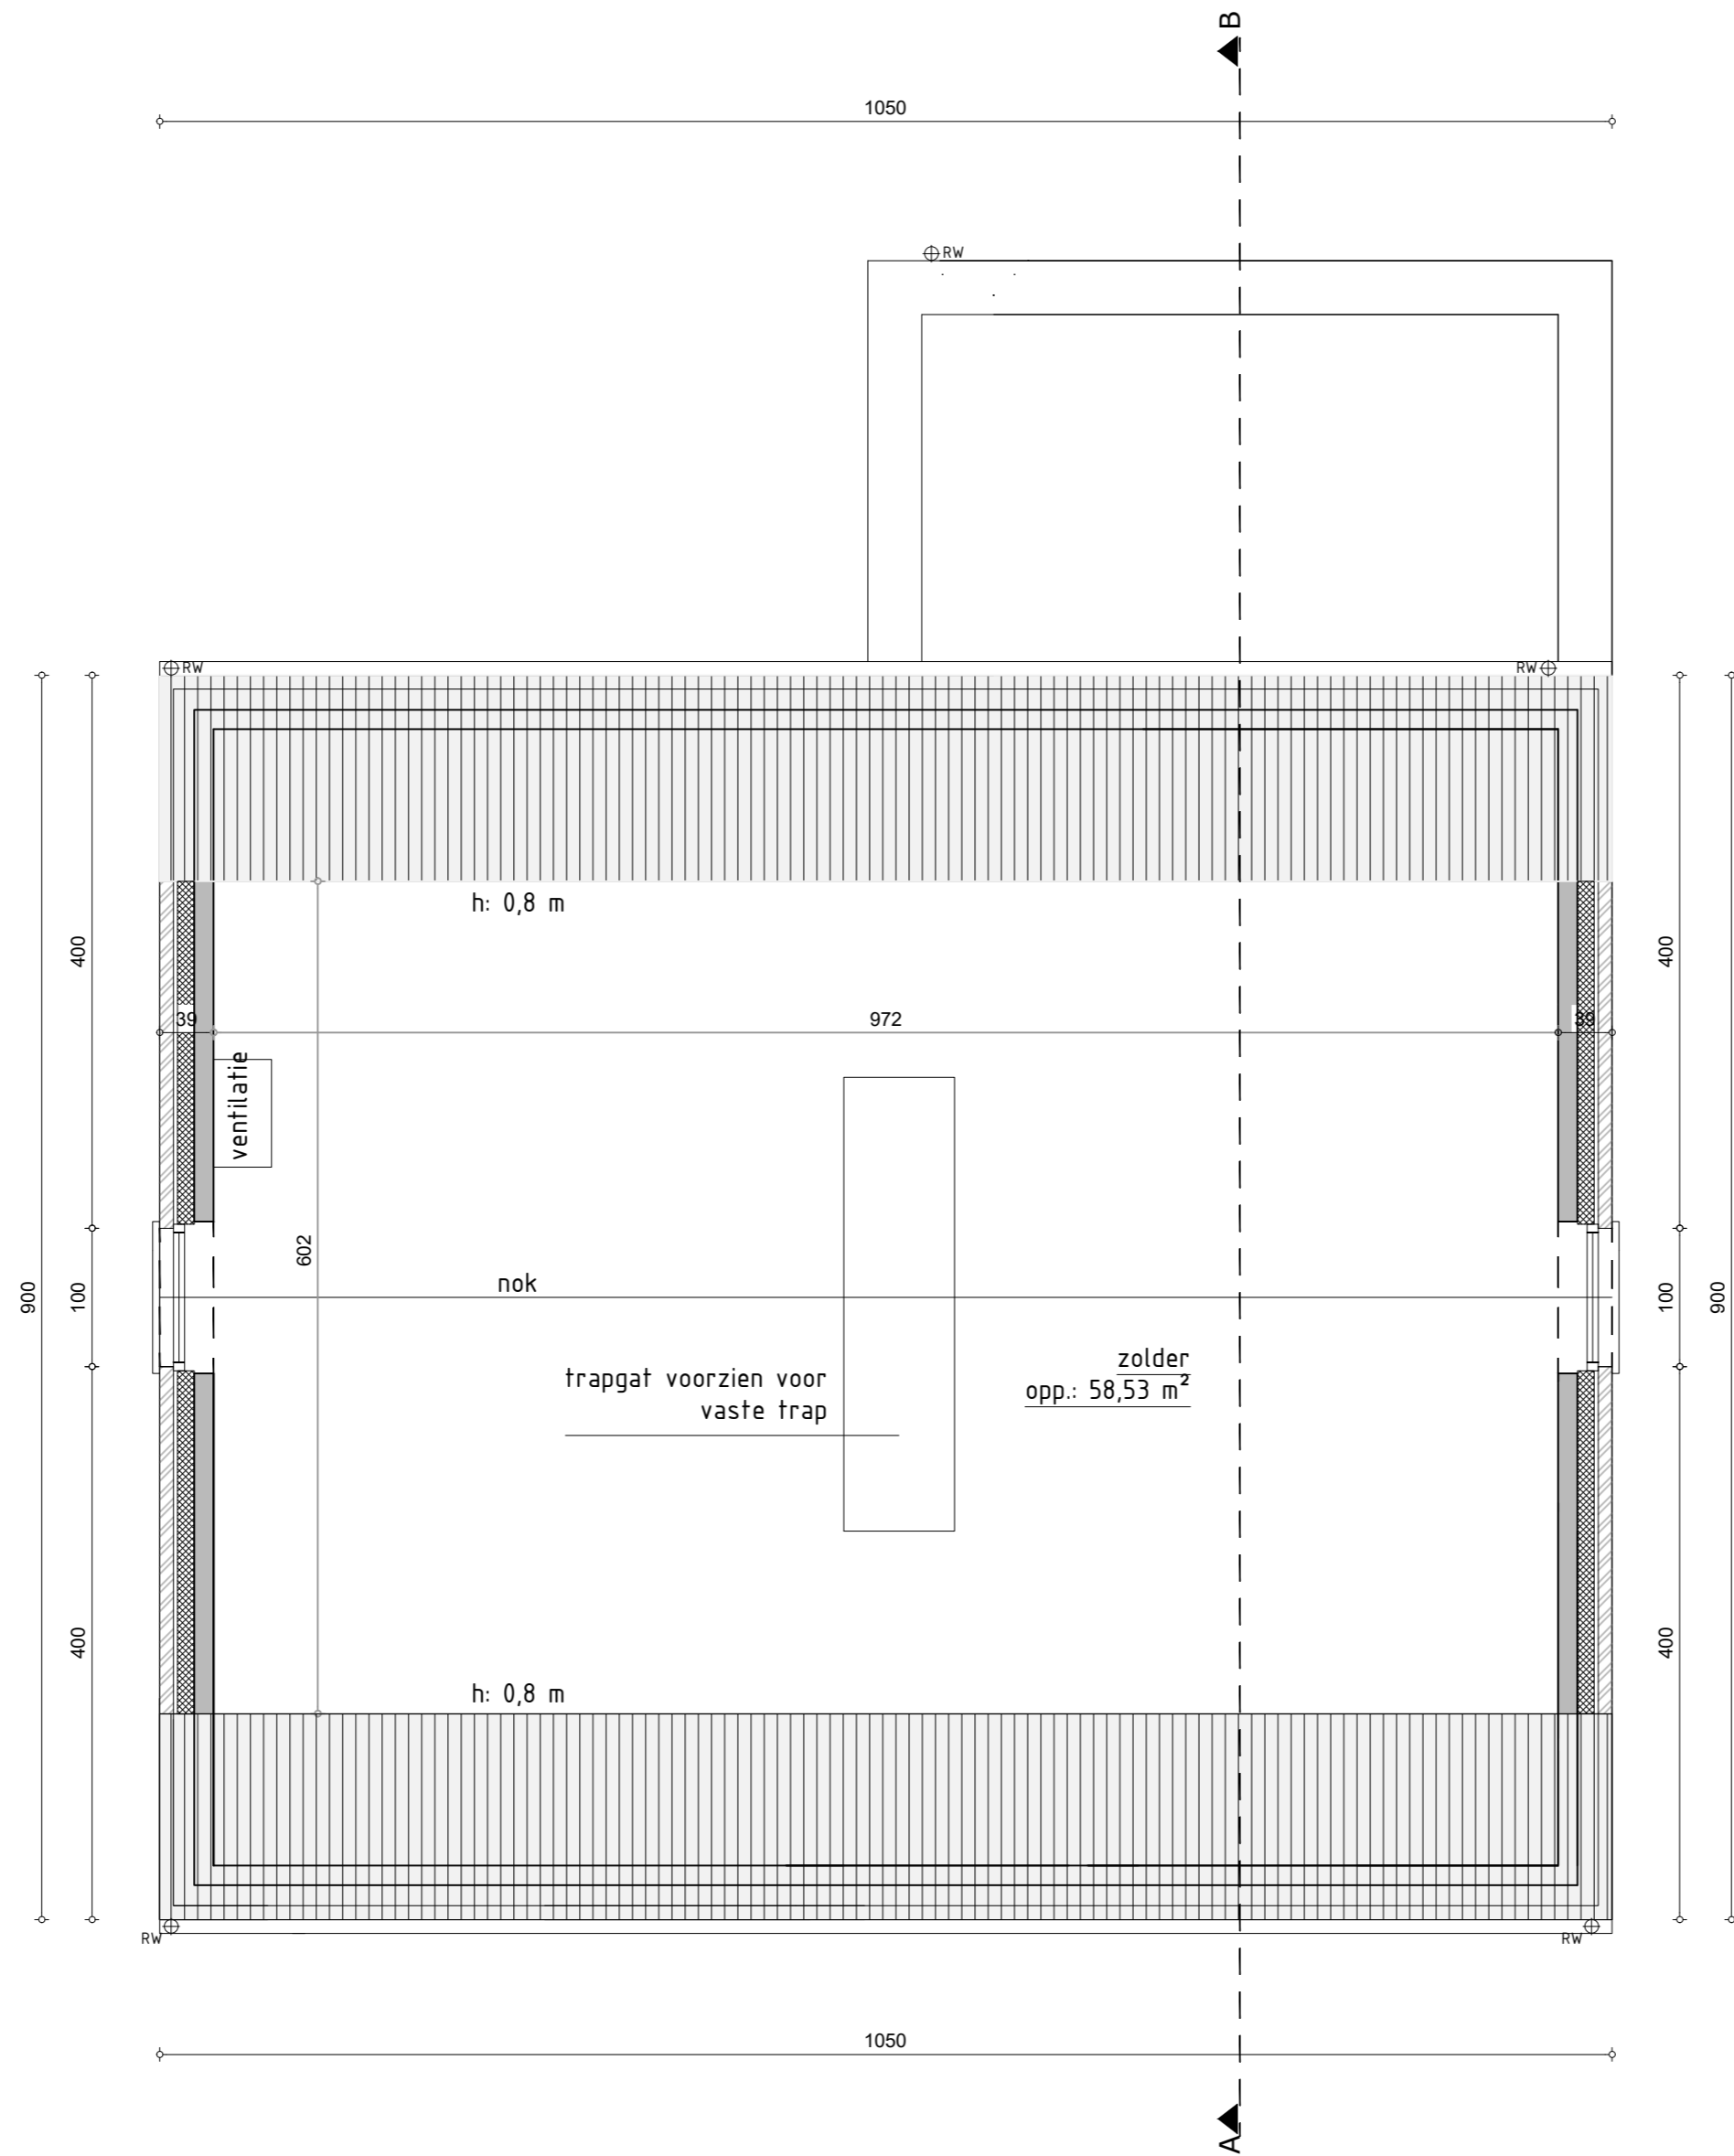

SCHAAL : 1/50

BA_lot 7_G_N_1_voorgevel

SCHAAL : 1/50

BA_lot 7_P_N_2_gelijkvloers

SCHAAL : 1/50

BA_lot 7_P_N_3_verdieping

SCHAAL : 1/50

BA_lot 7_P_N_4_zolder

SCHAAL : 1/50

BA_lot 7_S_N

SCHAAL : 1/50

BA_lot 7_G_N_4_zijgevel links

SCHAAL : 1/50

BA_lot 7_G_N_2_zijgevel rechts

SCHAAL : 1/50

BA_lot 7_G_N_3_achtergevel

- BESTAAND MAAVELD
- NIEUW MAAVELD
- PLAATSELIJK AFGRAVEN
- PLAATSELIJK AANVULLEN

SCHAAL : 1/200

BA_lot 7_T_N