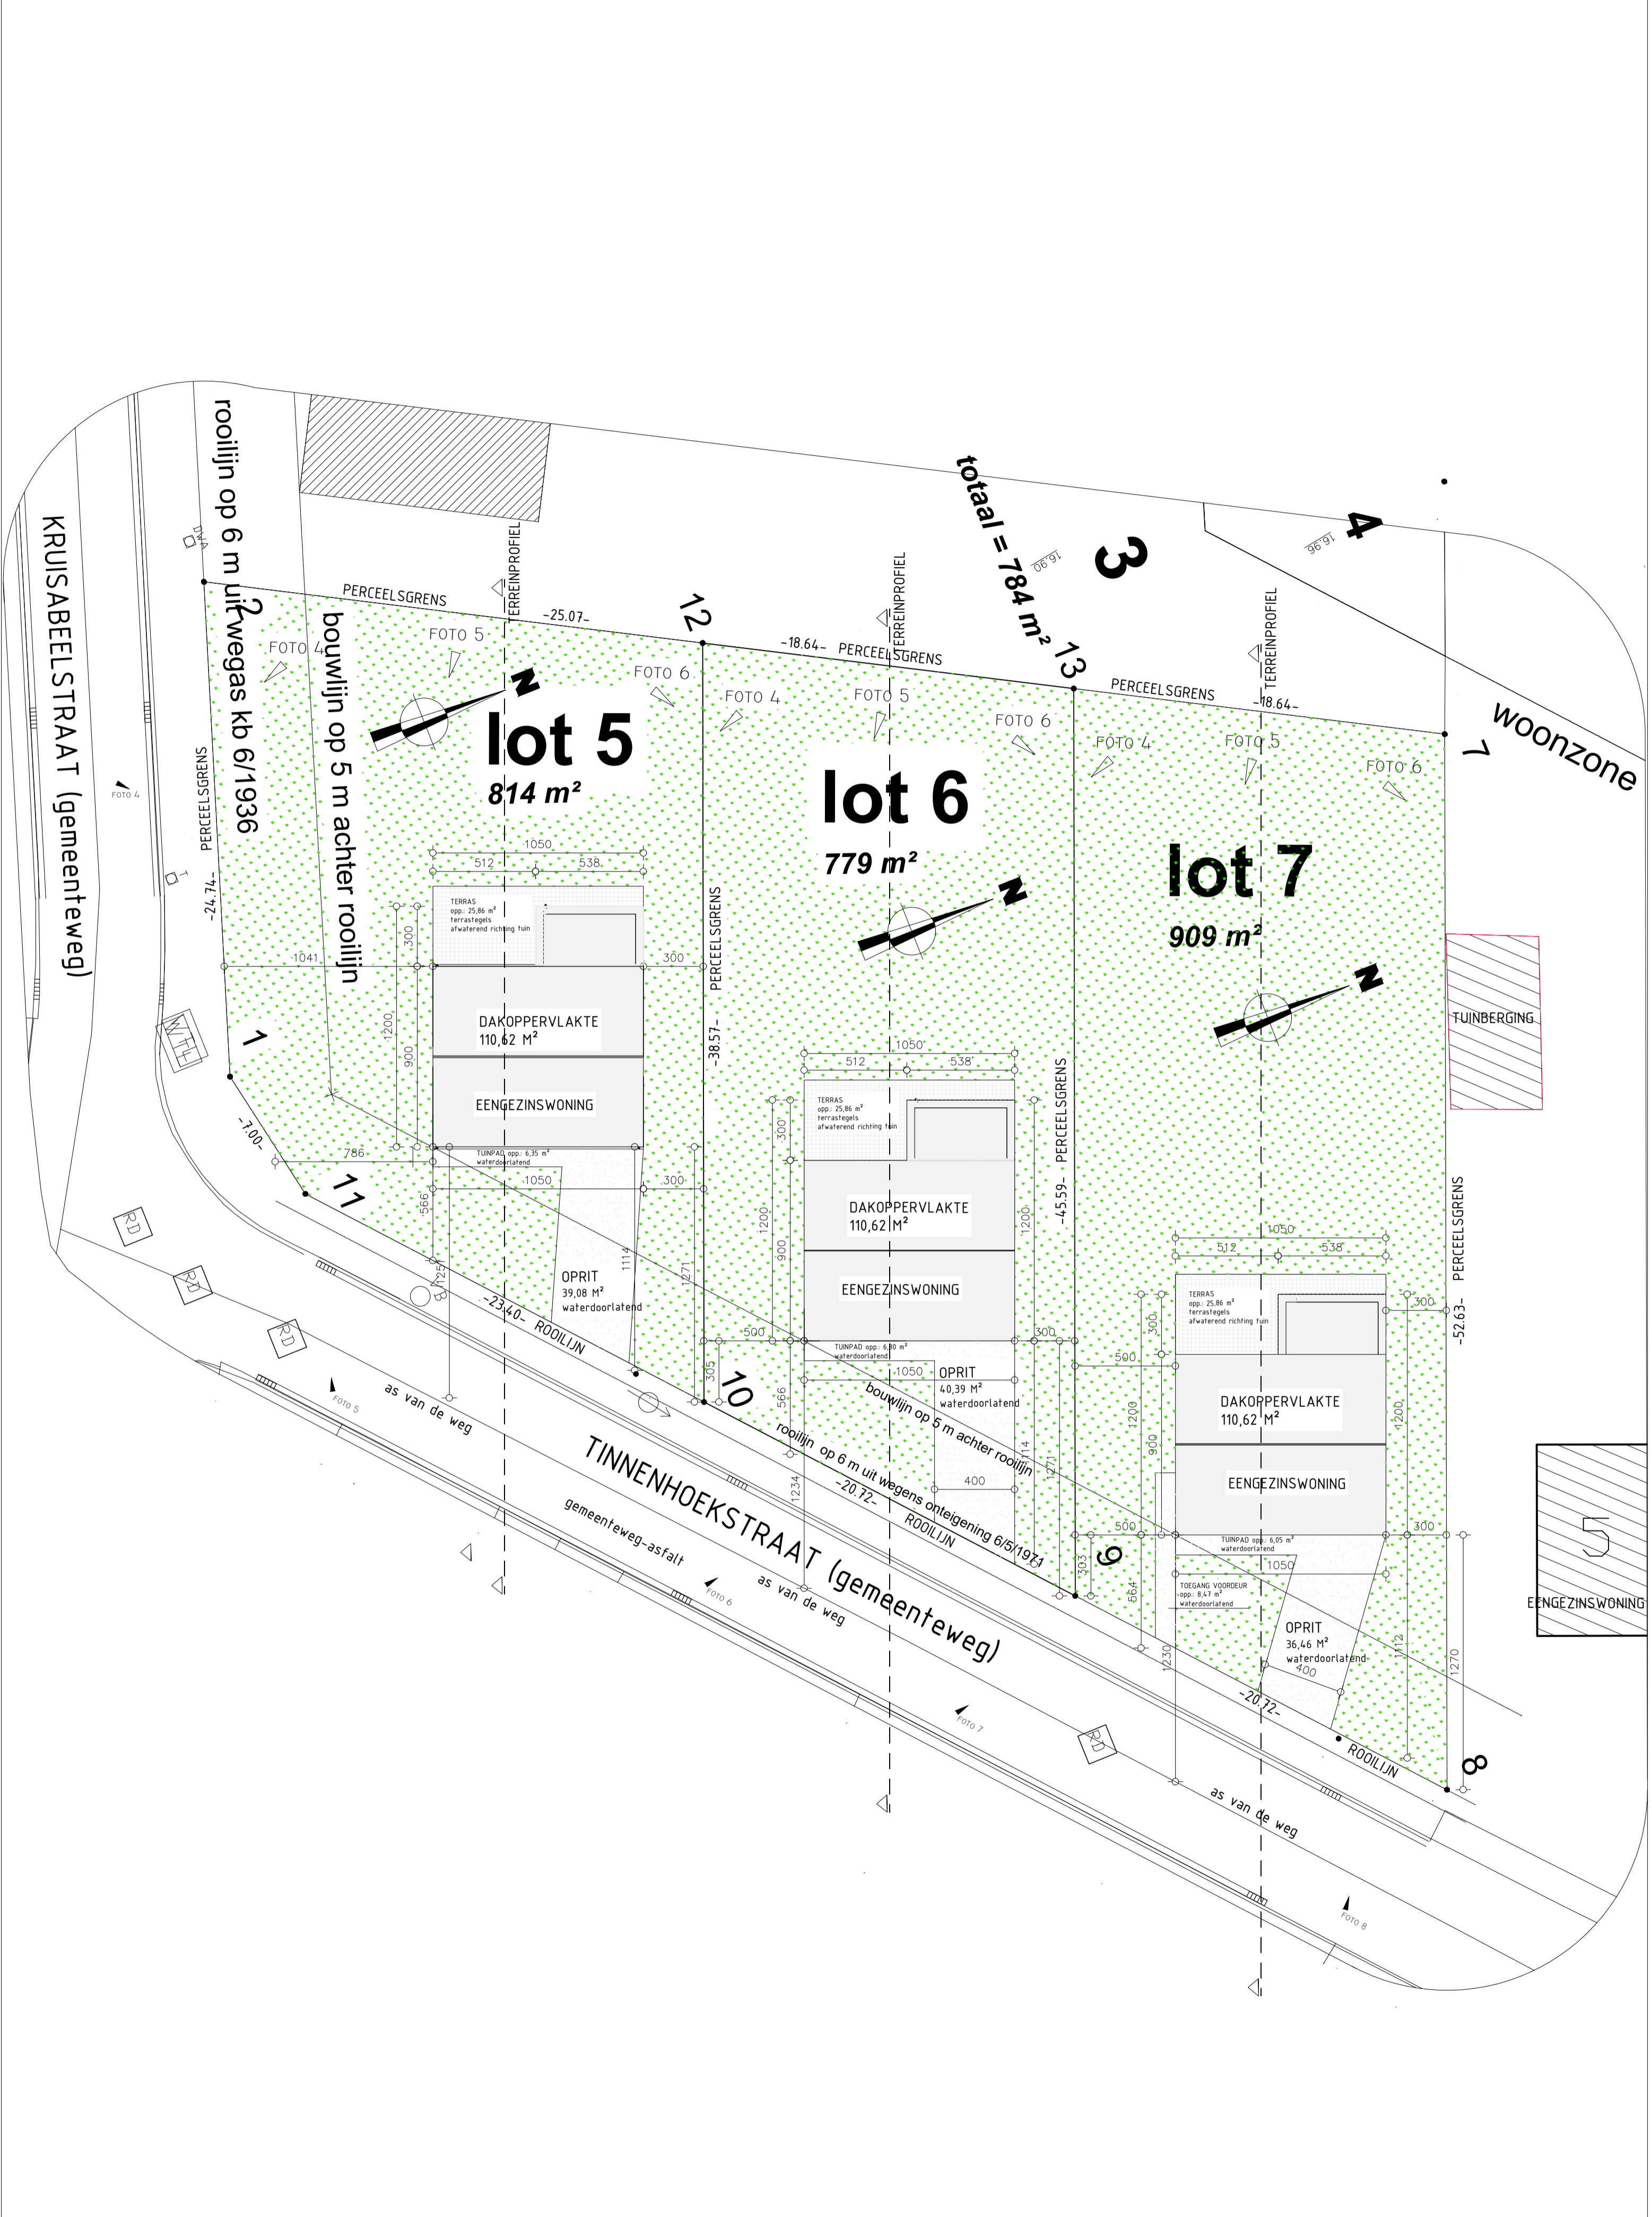

SCHAAL : 1/50

BA_lot 7_G_N_1_voorgevel

SCHAAL : 1/50

BA_lot 7_P_N_2_gelijkvloers

SCHAAL : 1/50

BA_lot 7_P_N_3_verdieping

SCHAAL : 1/50

BA_lot 7_P_N_4_zolder

SCHAAL : 1/50

BA_lot 7_S_N

SCHAAL : 1/50

BA_lot 7_G_N_4_zijgevel links

SCHAAL : 1/50

BA_lot 7_G_N_2_zijgevel rechts

SCHAAL : 1/50

BA_lot 7_G_N_3_achtergevel

- BESTAAND MAAVELD
- NIEUW MAAVELD
- PLAATSELIJK AFGRAVEN
- PLAATSELIJK AANVULLEN

SCHAAL : 1/200

BA_lot 7_T_N