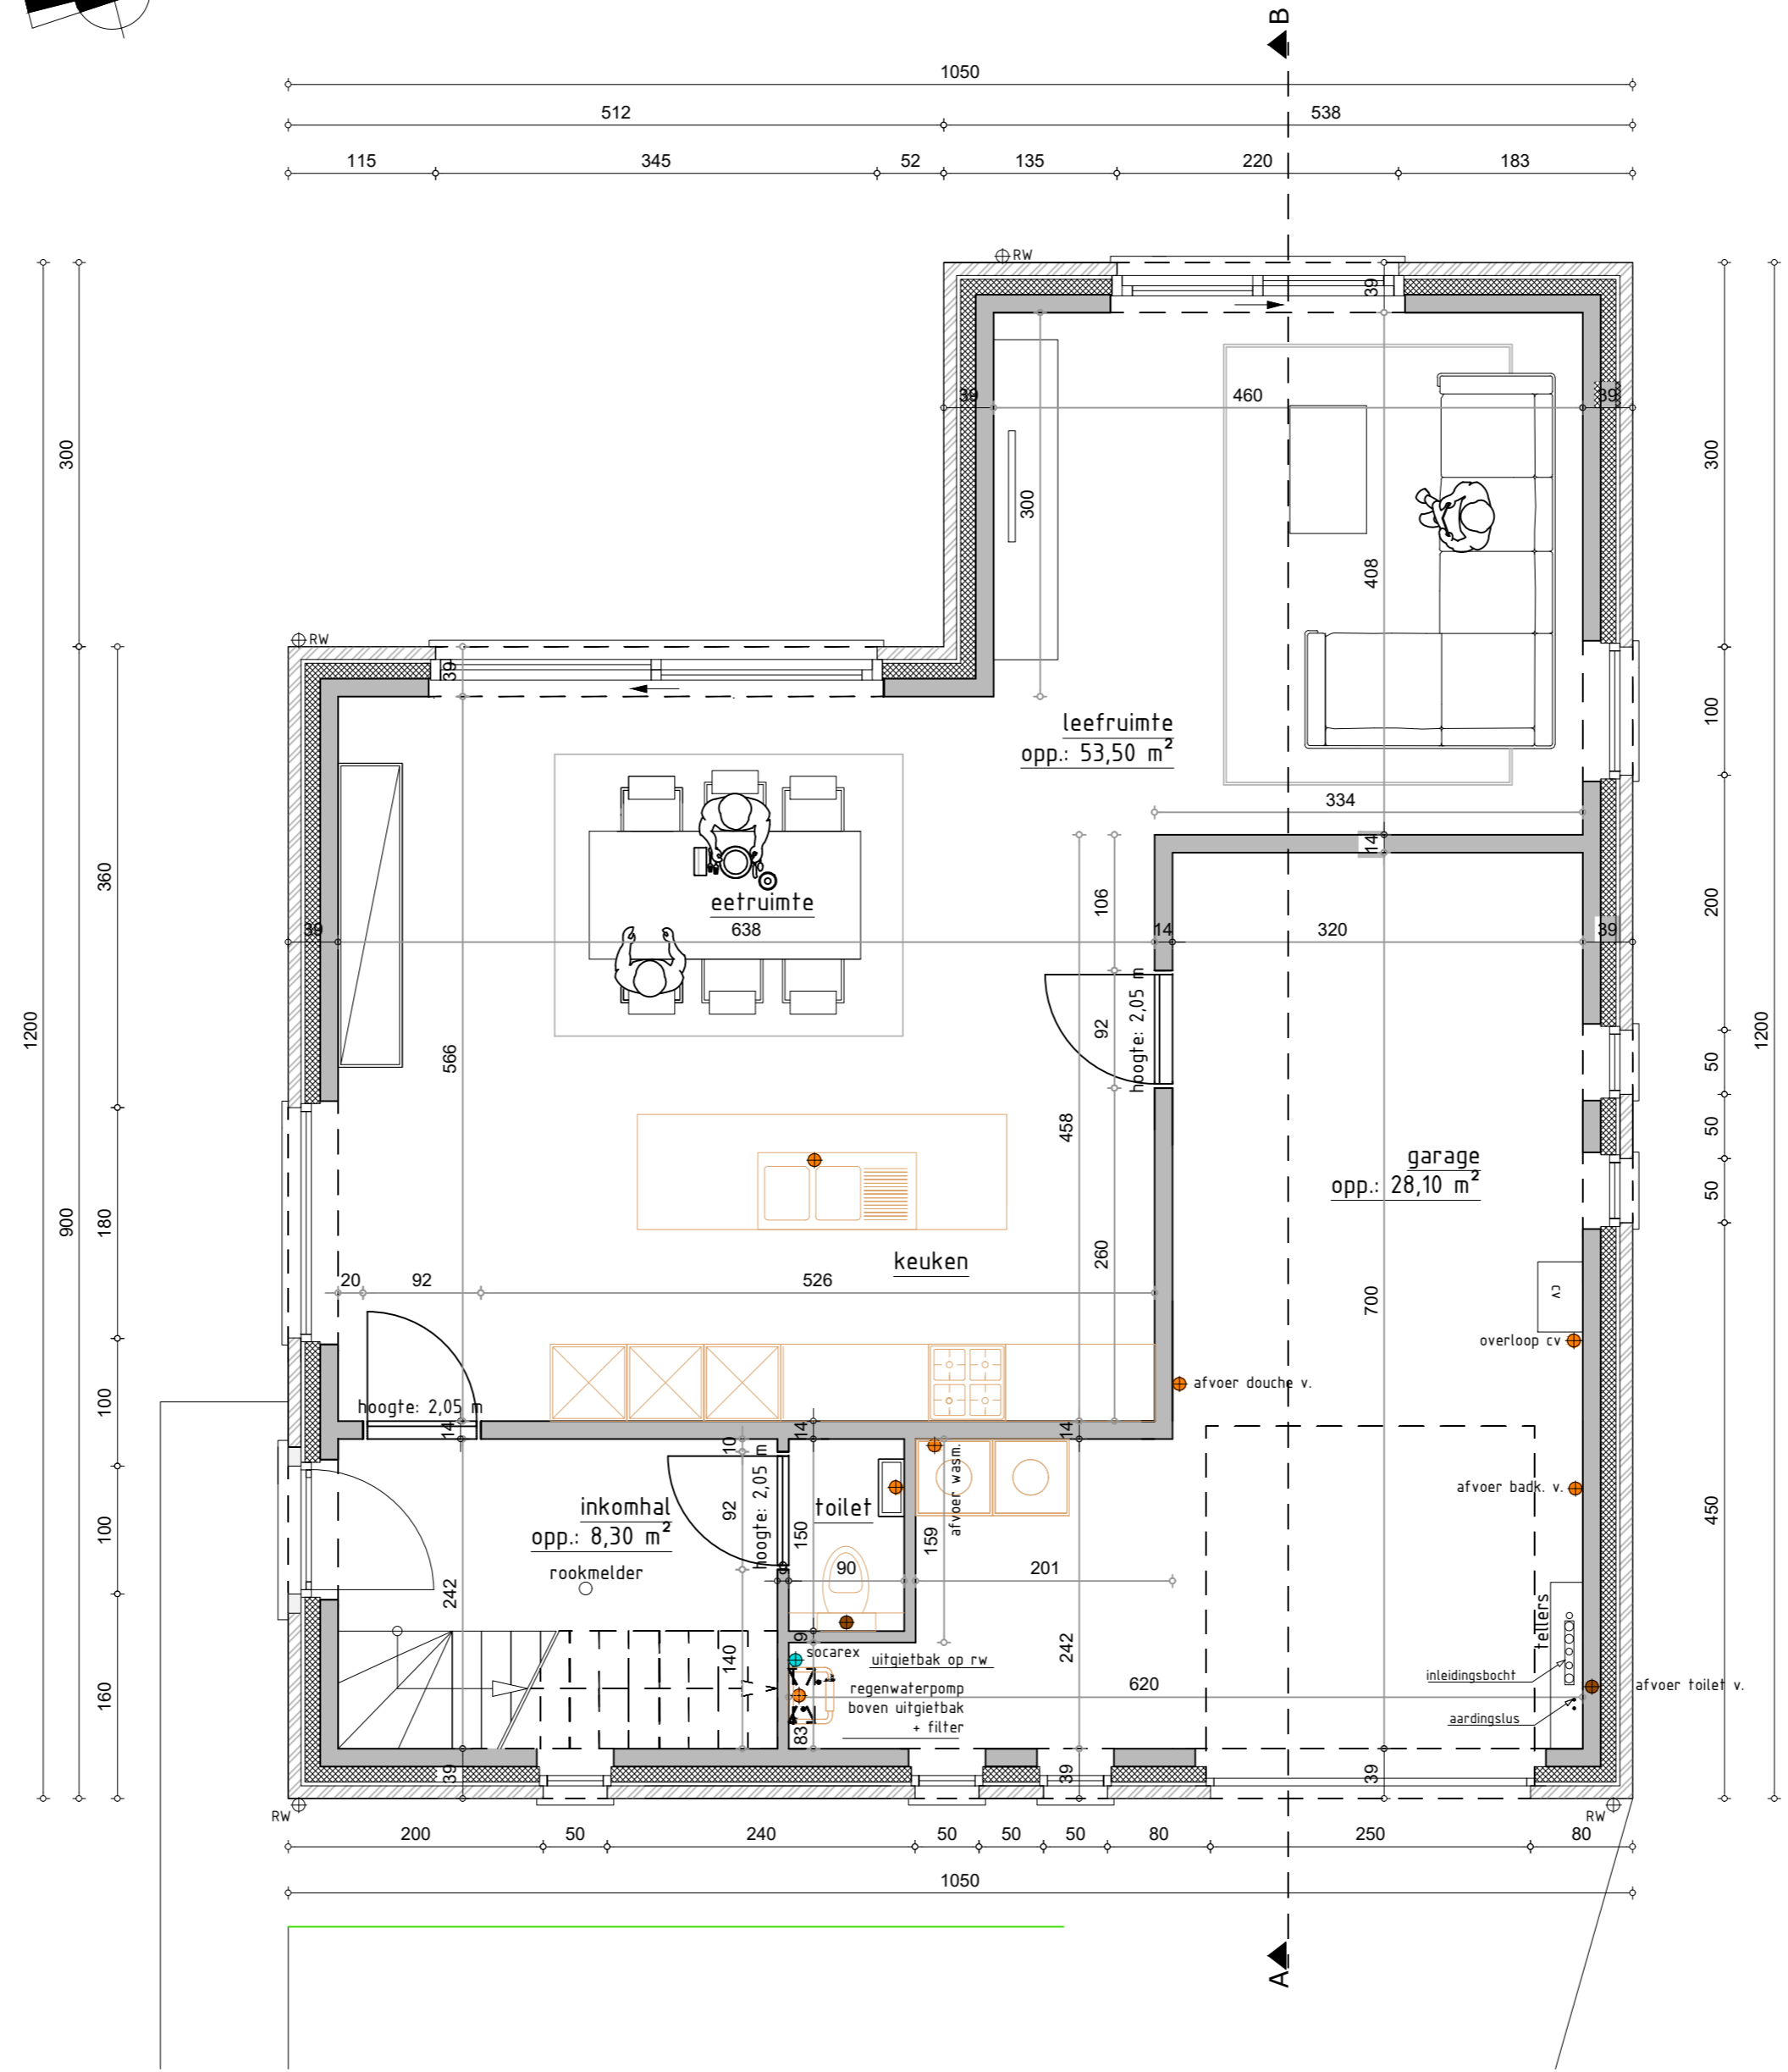

SCHAAL : 1/50

BA_lot 7_G_N_1_voorgevel

SCHAAL : 1/50

BA_lot 7_P_N_2_gelijkvloers

SCHAAL : 1/50

BA_lot 7_P_N_3_verdieping

SCHAAL : 1/50

BA_lot 7_P_N_4_zolder

SCHAAL : 1/50

BA_lot 7_S_N

SCHAAL : 1/50

BA_lot 7_G_N_4_zijgevel links

SCHAAL : 1/50

BA_lot 7_G_N_2_zijgevel rechts

SCHAAL : 1/50

BA_lot 7_G_N_3_achtergevel

- BESTAAND MAAVELD
- NIEUW MAAVELD
- PLAATSELIJK AFGRAVEN
- PLAATSELIJK AANVULLEN

SCHAAL : 1/200

BA_lot 7_T_N