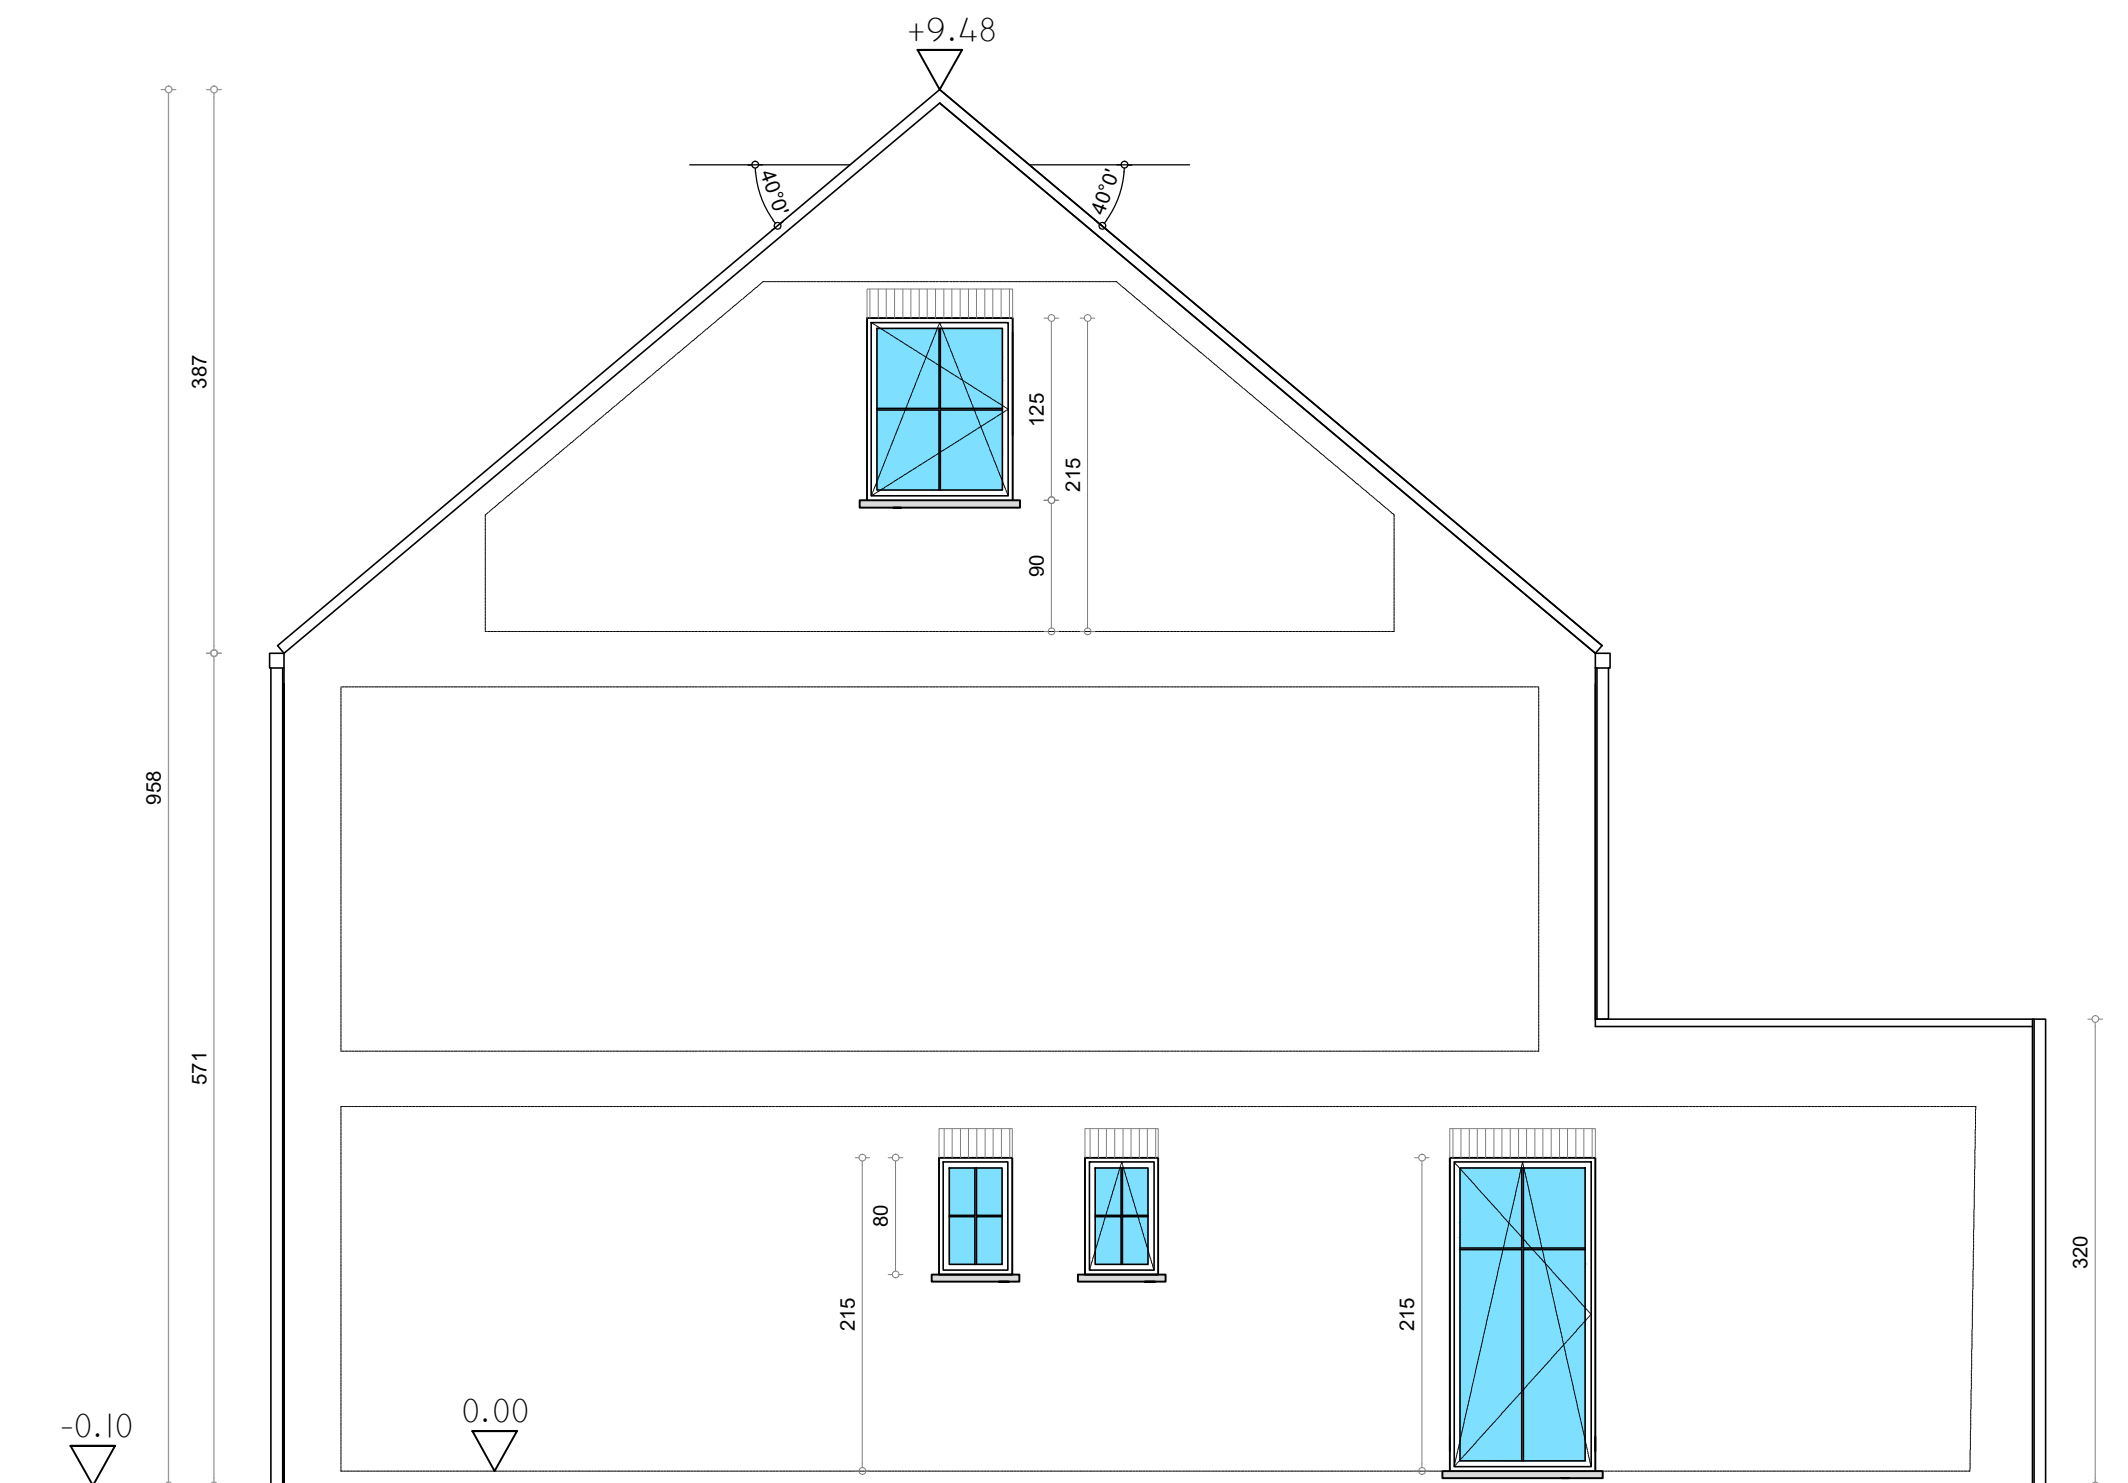

SCHAAL : 1/50

BA_lot 7_G_N_1_voorgevel

SCHAAL : 1/50

BA_lot 7_P_N_2_gelijkvloers

SCHAAL : 1/50

BA_lot 7_P_N_3_verdieping

SCHAAL : 1/50

BA_lot 7_P_N_4_zolder

SCHAAL : 1/50

BA_lot 7_S_N

SCHAAL : 1/50

BA_lot 7_G_N_4_zijgevel links

SCHAAL : 1/50

BA_lot 7_G_N_2_zijgevel rechts

SCHAAL : 1/50

BA_lot 7_G_N_3_achtergevel

- BESTAAND MAAVELD
- NIEUW MAAVELD
- PLAATSELIJK AFGRAVEN
- PLAATSELIJK AANVULLEN

SCHAAL : 1/200

BA_lot 7_T_N