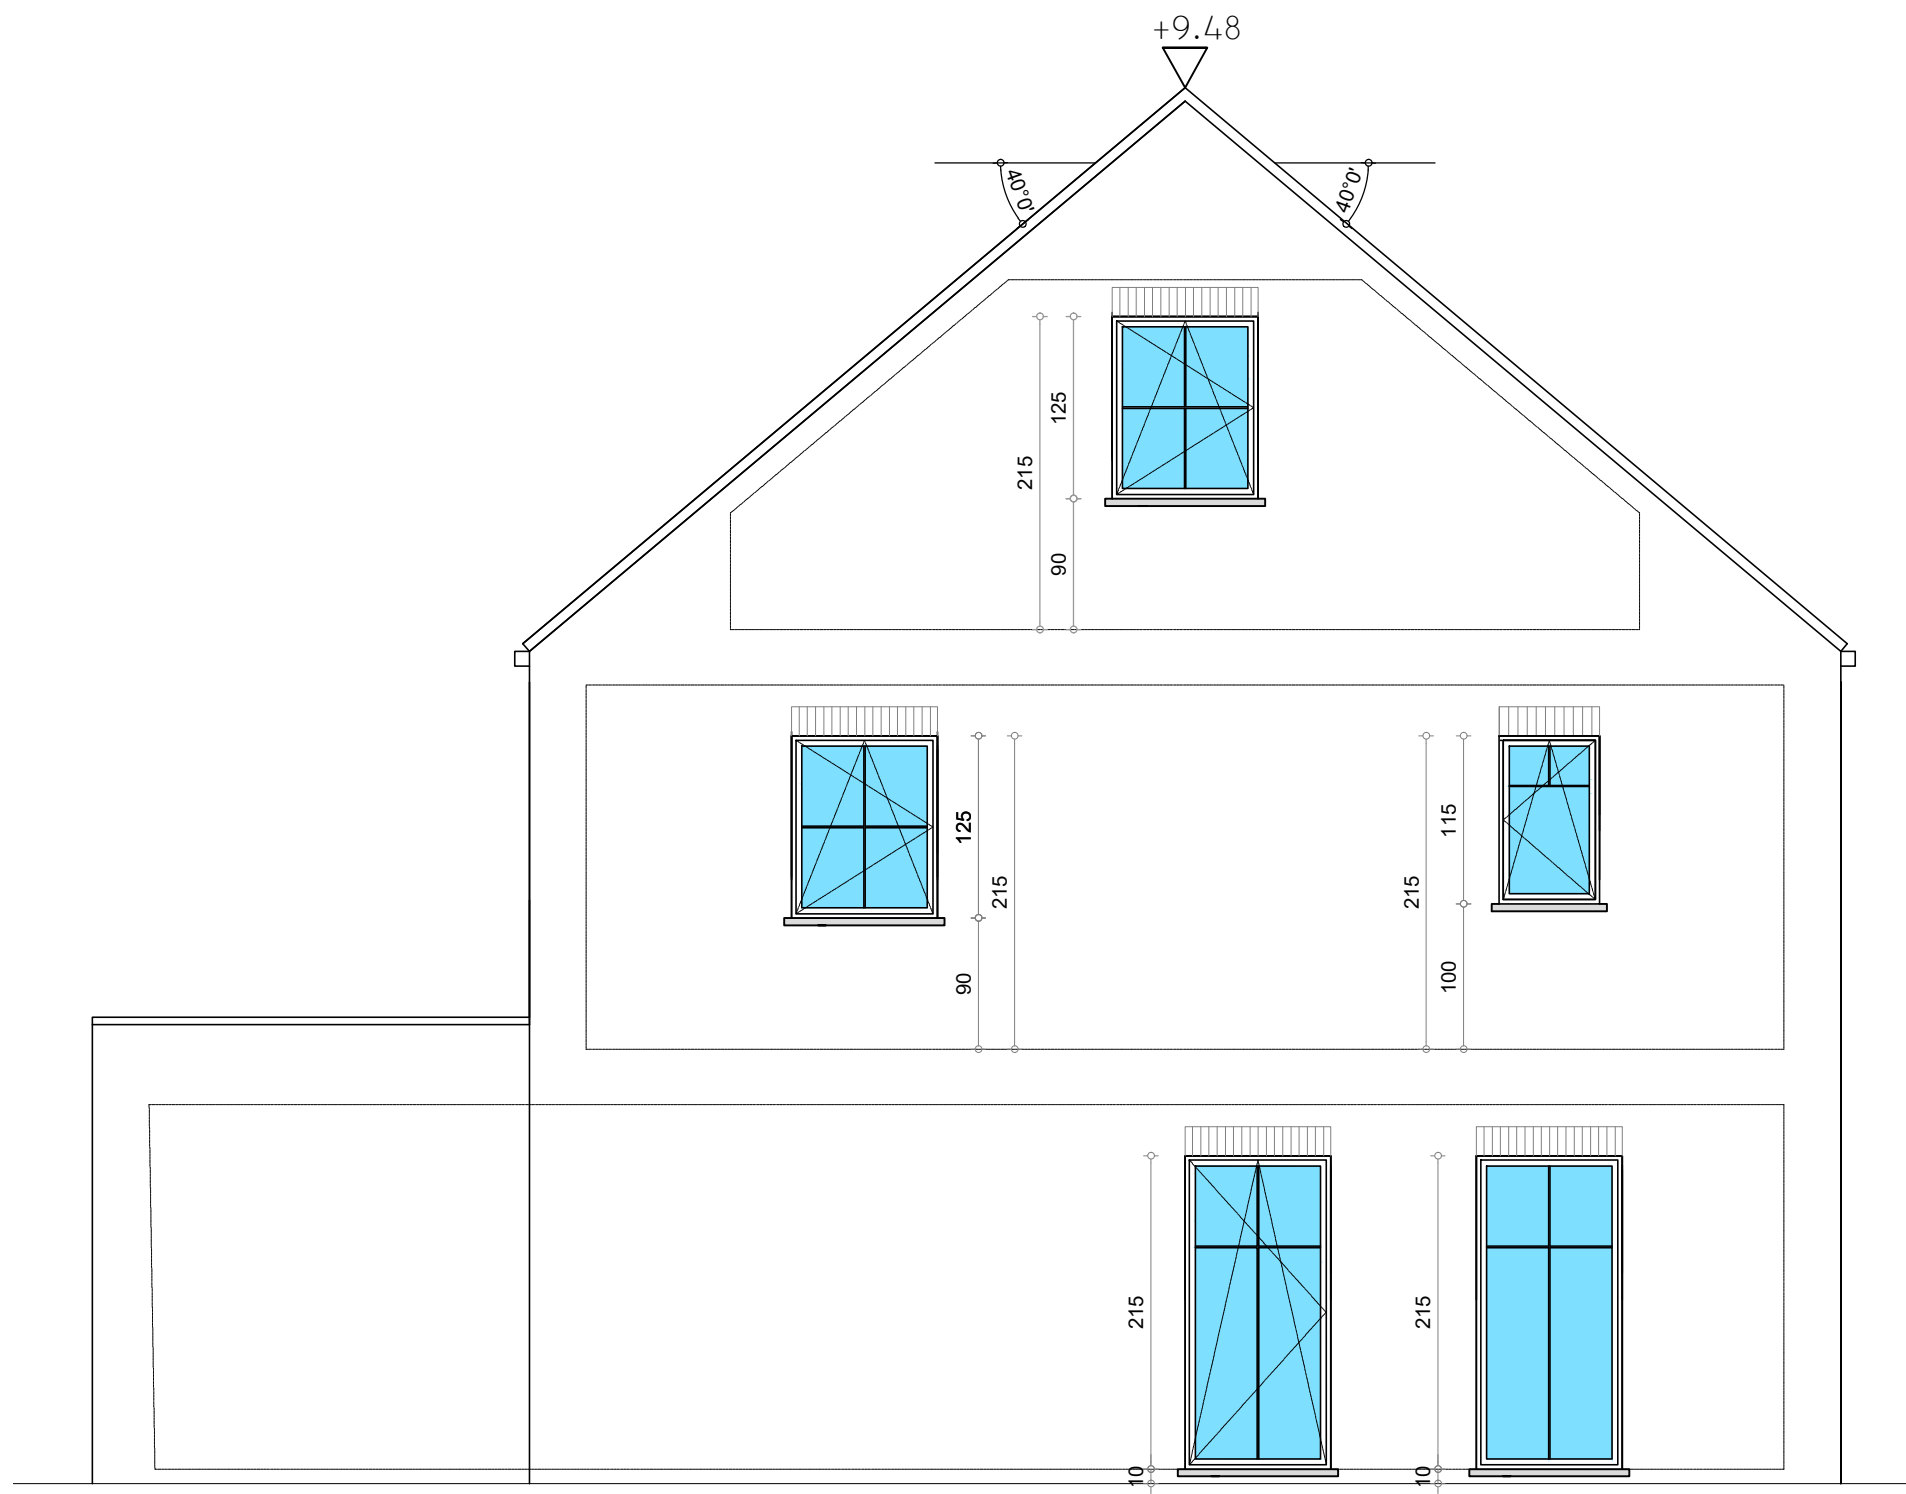

SCHAAL : 1/50

BA_lot 6_G_N_1_voorgevel

SCHAAL : 1/50

BA_lot 6_P_N_3_verdieping

SCHAAL : 1/50

BA_lot 6_G_N_4_zijgevel links

SCHAAL : 1/50

BA_lot 6_G_N_2_zijgevel rechts

SCHAAL : 1/50

BA_lot 6_P_N_4_zolder

SCHAAL : 1/50

BA_lot 6_S_N

SCHAAL : 1/50

BA_lot 6_G_N_3_achtergevel

- - - BESTAAND MAAIVELD
- NIEUW MAAIVELD
- PLAATSELIJK AFGRAVEN
- PLAATSELIJK AANVULLEN

SCHAAL : 1/200