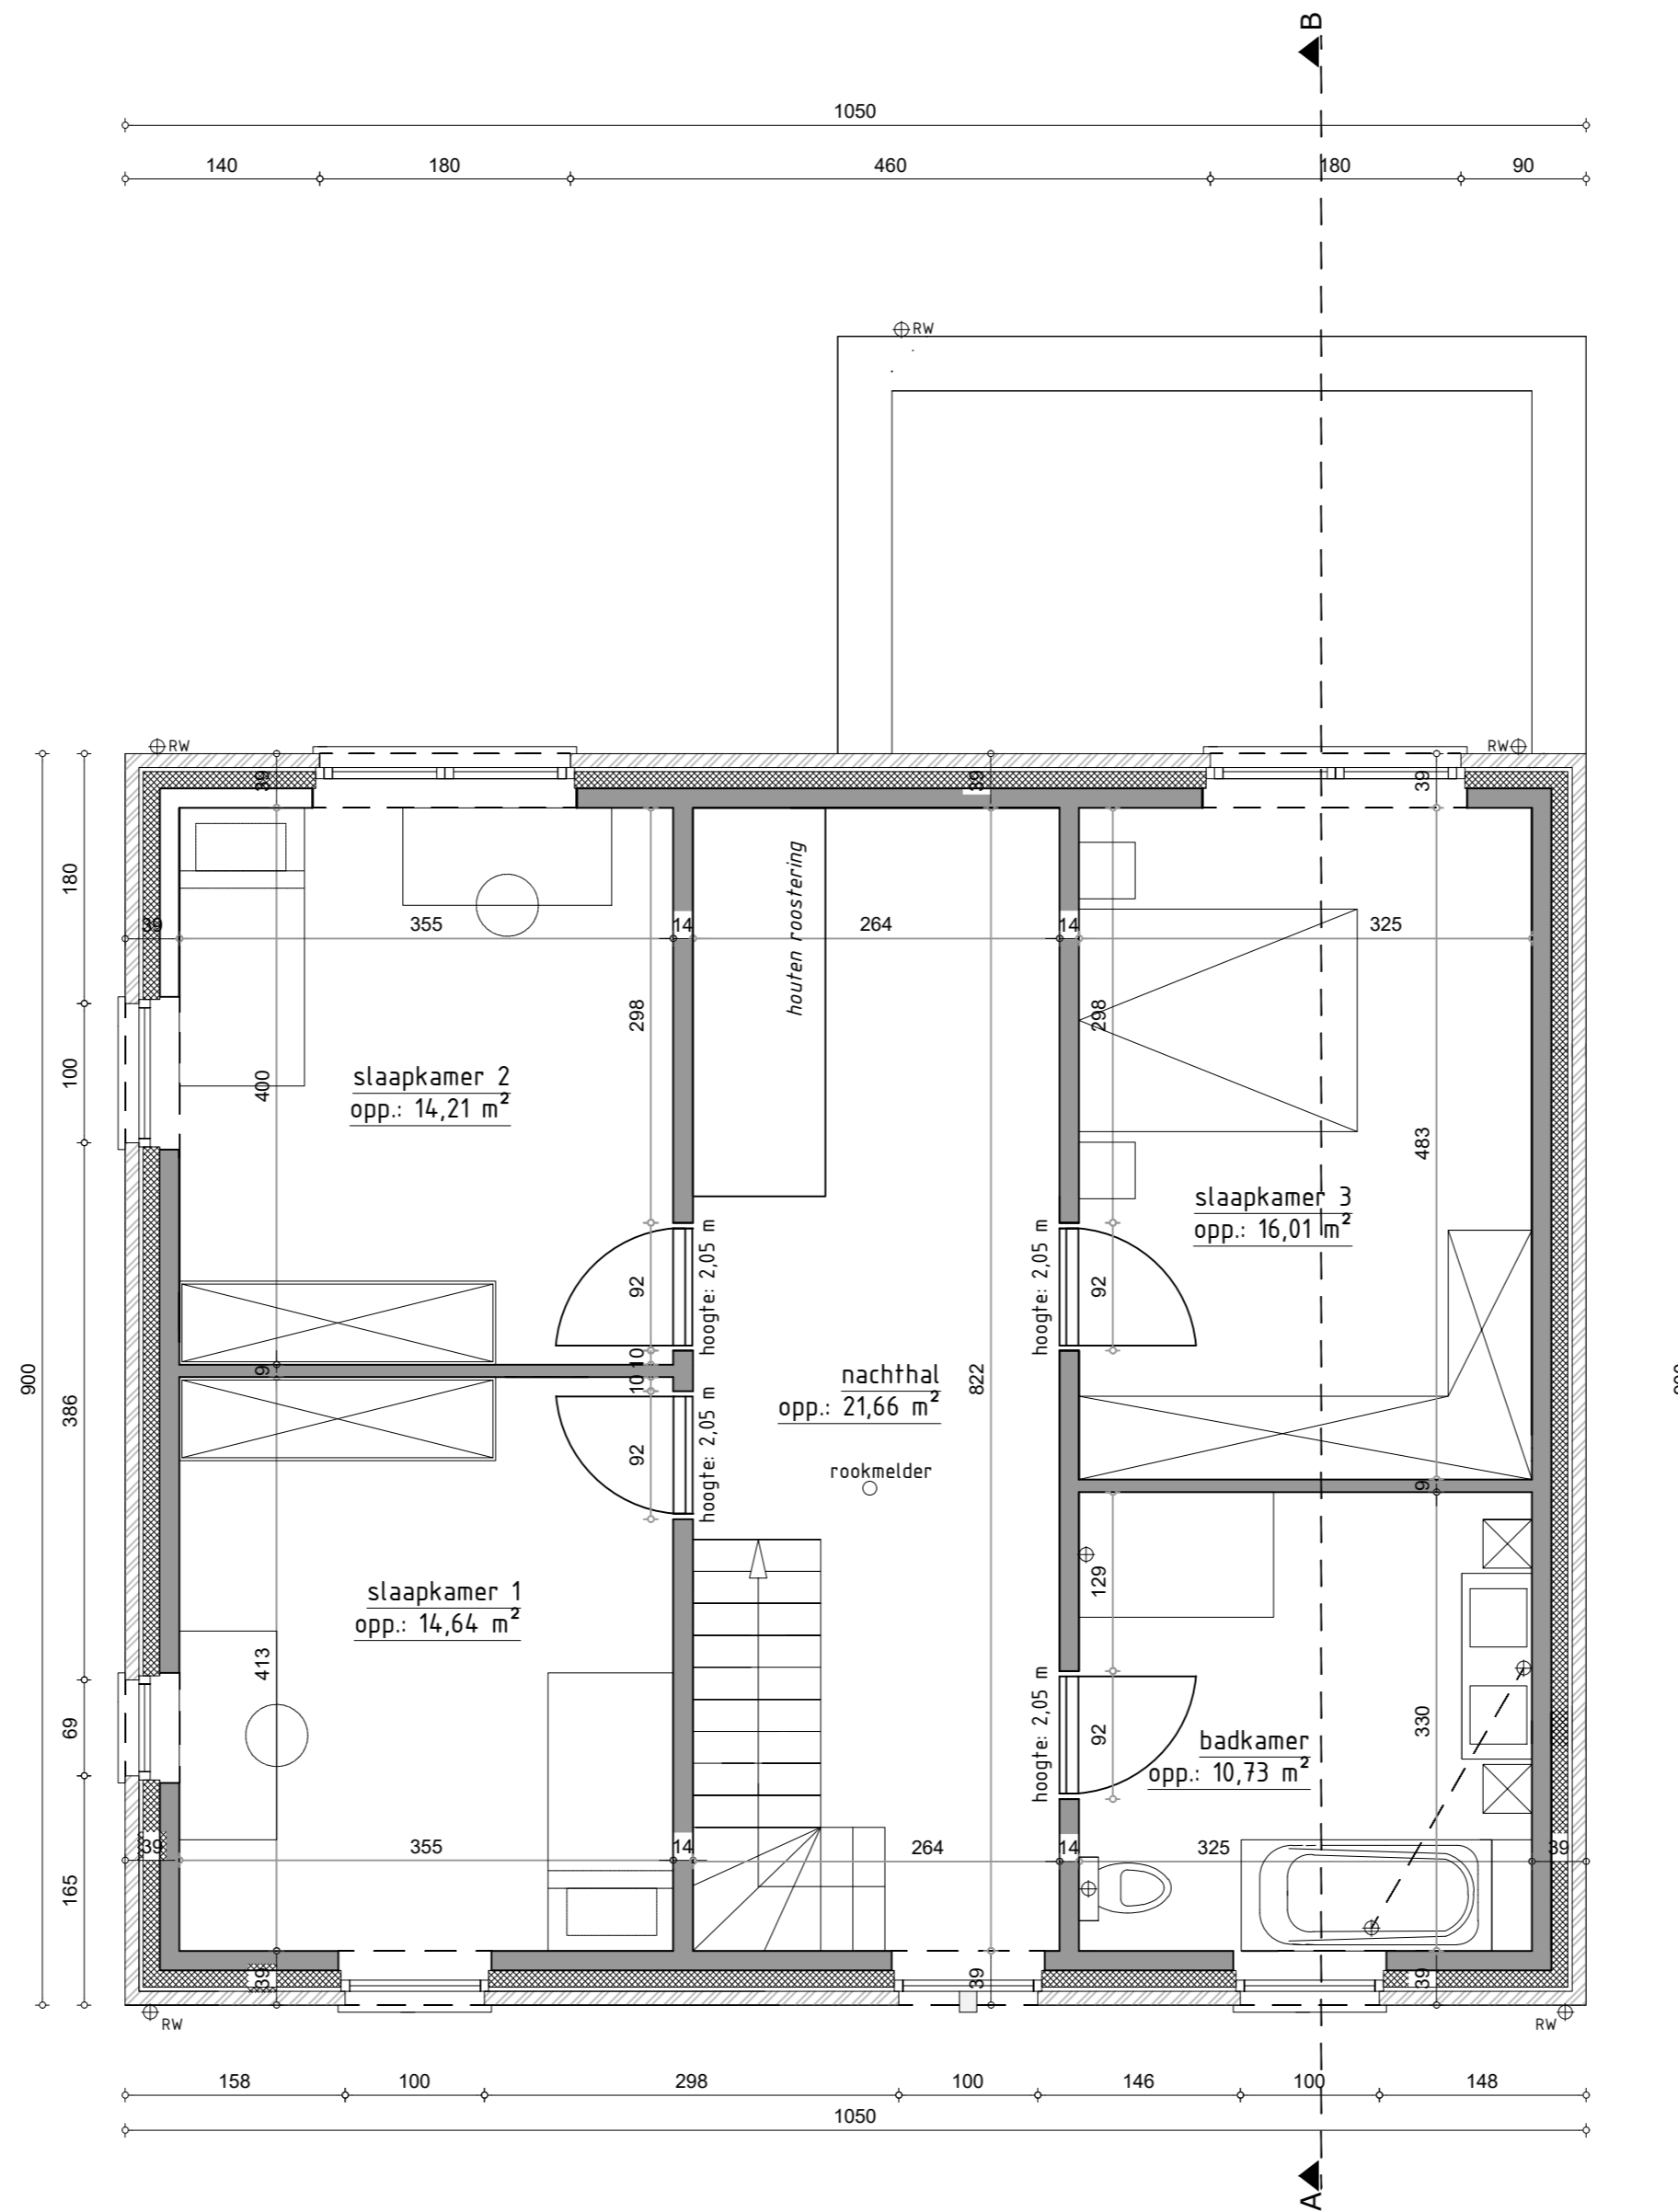

SCHAAL : 1/50

BA_lot 6_G_N_1_voorgevel

SCHAAL : 1/50

BA_lot 6_P_N_3_verdieping

SCHAAL : 1/50

BA_lot 6_G_N_4_zijgevel links

SCHAAL : 1/50

BA_lot 6_G_N_2_zijgevel rechts

SCHAAL : 1/50

BA_lot 6_P_N_4_zolder

SCHAAL : 1/50

BA_lot 6_S_N

SCHAAL : 1/50

BA_lot 6_G_N_3_achtergevel

- - - BESTAAND MAAIVELD
- NIEUW MAAIVELD
- PLAATSELIJK AFGRAVEN
- PLAATSELIJK AANVULLEN

SCHAAL : 1/200

BA_lot 6_T_N