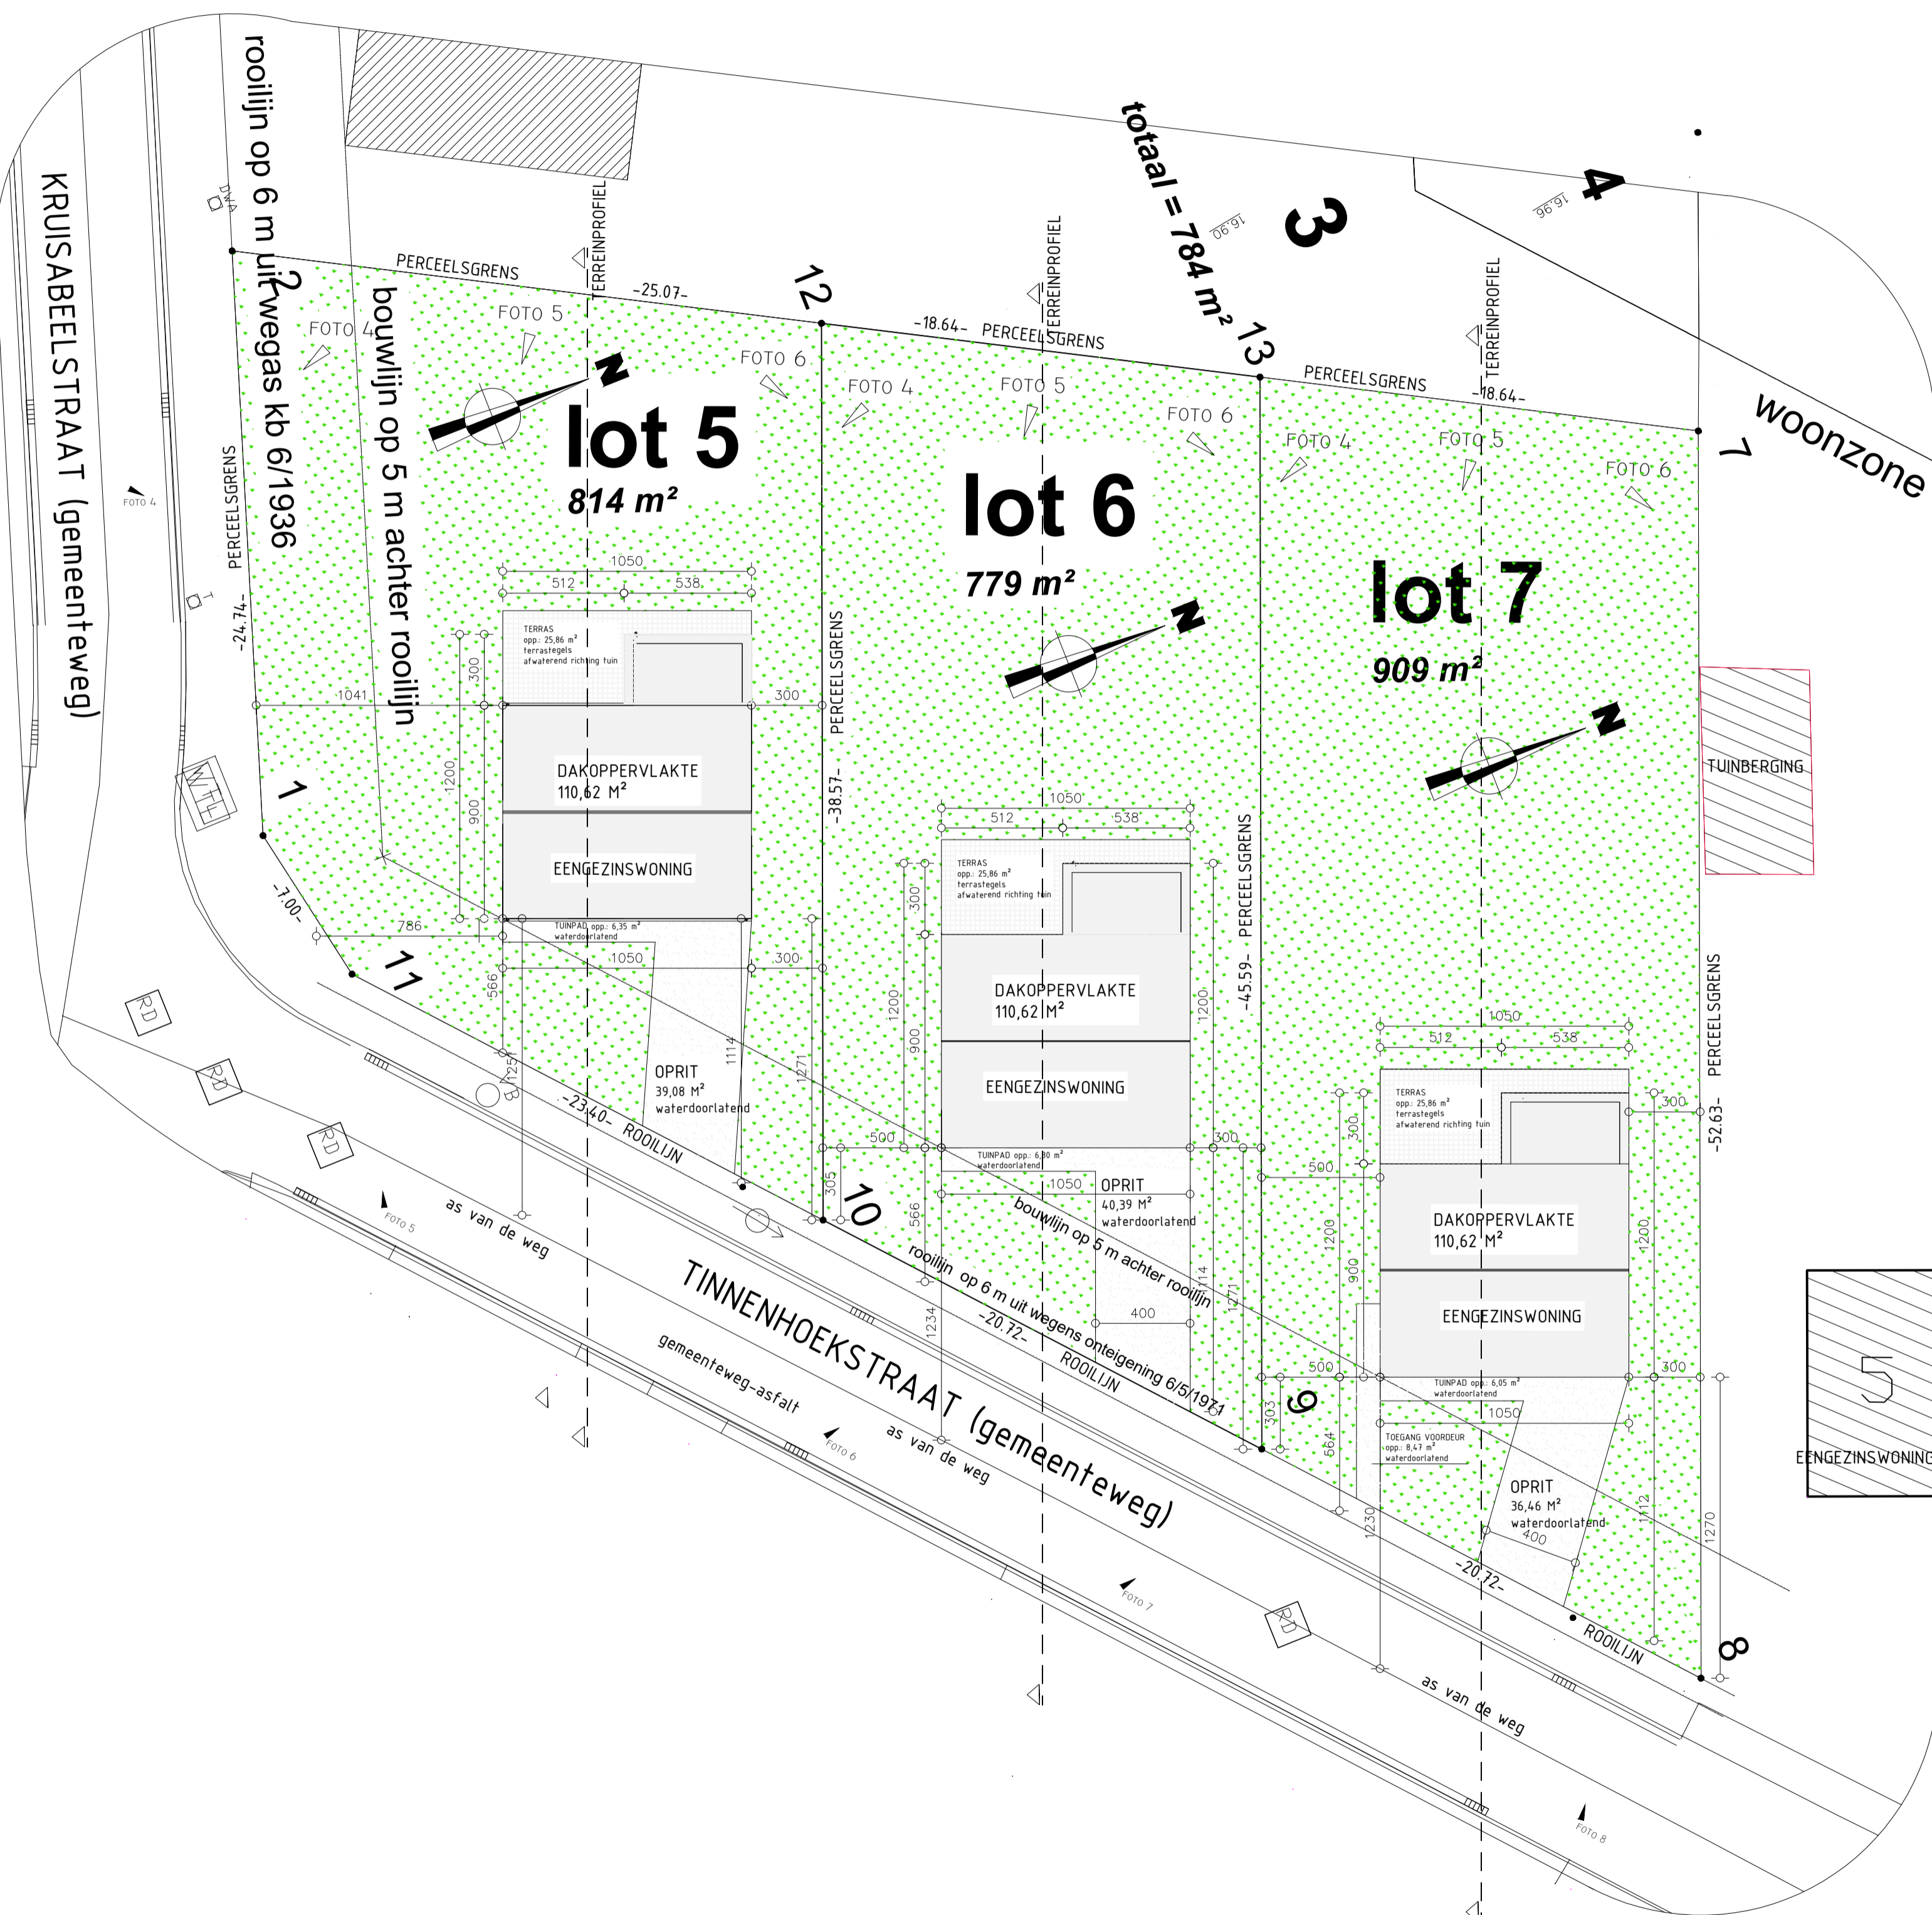

SCHAAL : 1/50

BA_lot 6_G_N_1_voorgevel

SCHAAL : 1/50

BA_lot 6_P_N_3_verdieping

SCHAAL : 1/50

BA_lot 6_G_N_4_zijgevel links

SCHAAL : 1/50

BA_lot 6_G_N_2_zijgevel rechts

SCHAAL : 1/50

BA_lot 6_P_N_4_zolder

SCHAAL : 1/50

BA_lot 6_S_N

SCHAAL : 1/50

BA_lot 6_G_N_3_achtergevel

- - - BESTAAND MAAIVELD
- NIEUW MAAIVELD
- PLAATSELIJK AFGRAVEN
- PLAATSELIJK AANVULLEN

SCHAAL : 1/200

BA_lot 6_T_N