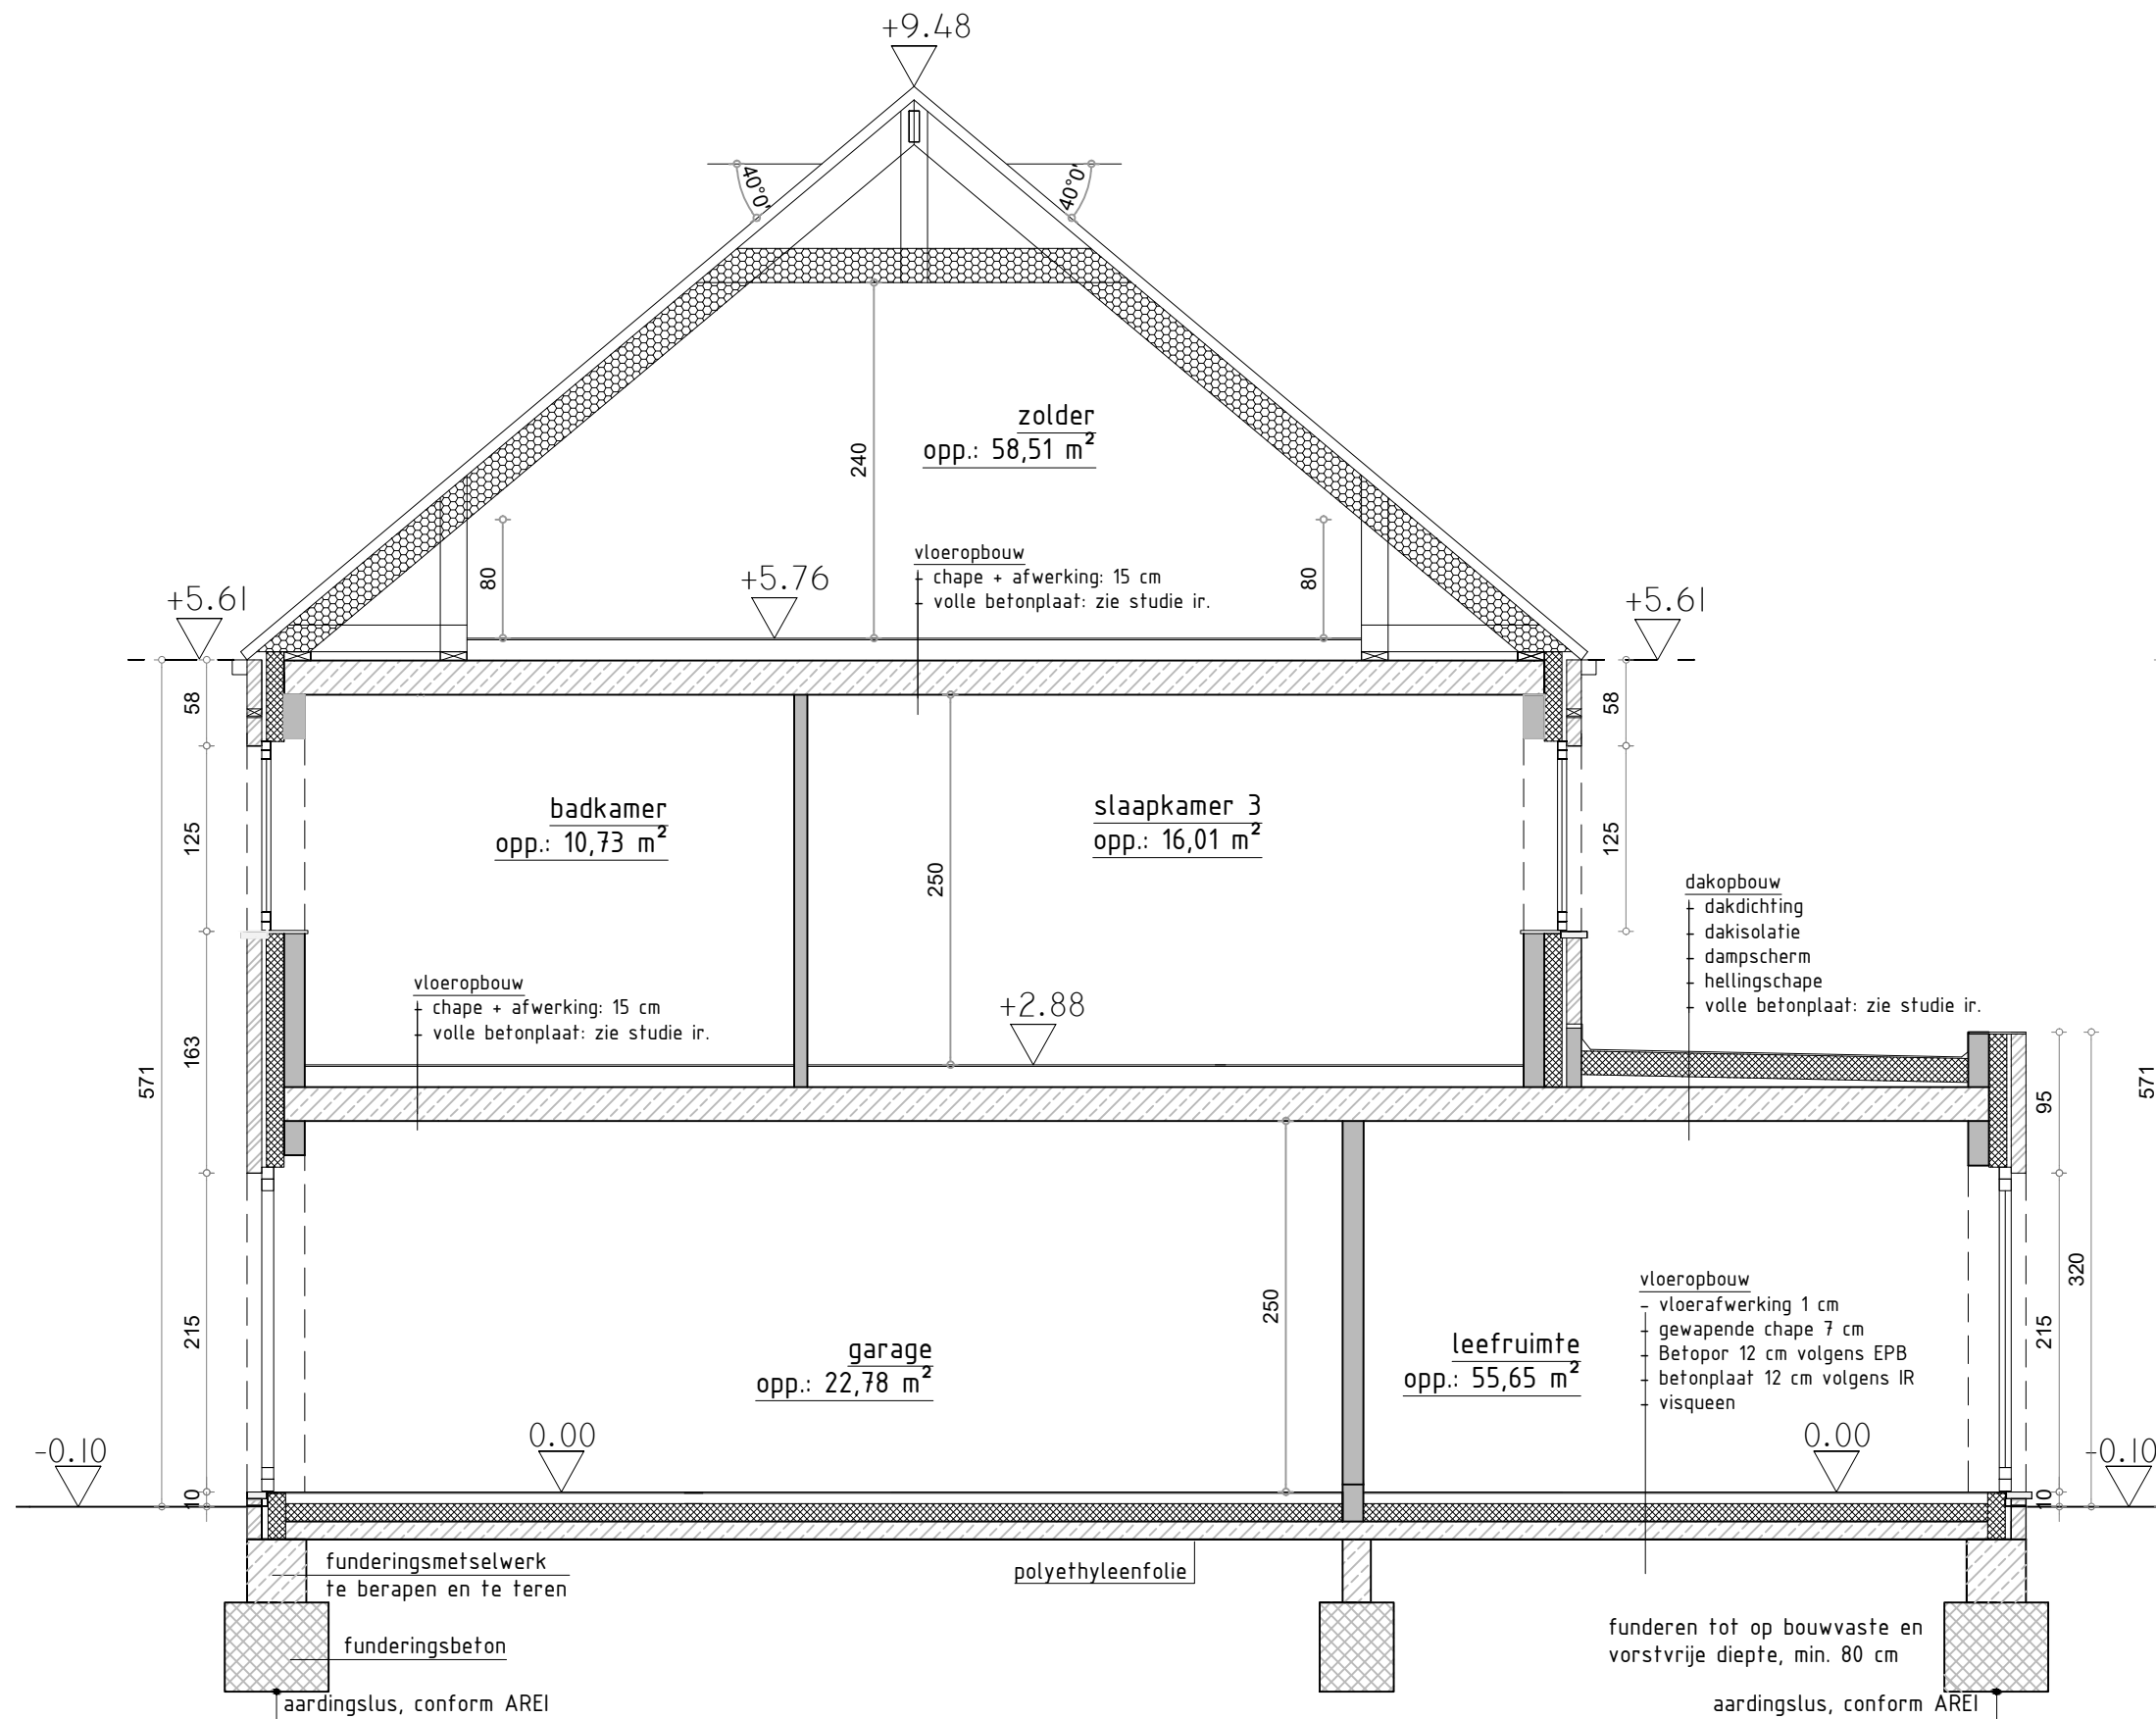

SCHAAL : 1/50

BA_lot 6_G_N_1_voorgevel

SCHAAL : 1/50

BA_lot 6_P_N_3_verdieping

SCHAAL : 1/50

BA_lot 6_G_N_4_zijgevel links

SCHAAL : 1/50

BA_lot 6_G_N_2_zijgevel rechts

SCHAAL : 1/50

BA_lot 6_P_N_4_zolder

SCHAAL : 1/50

BA_lot 6_S_N

SCHAAL : 1/50

BA_lot 6_G_N_3_achtergevel

- - - BESTAAND MAAIVELD
- NIEUW MAAIVELD
- PLAATSELIJK AFGRAVEN
- PLAATSELIJK AANVULLEN

SCHAAL : 1/200

BA_lot 6_T_N