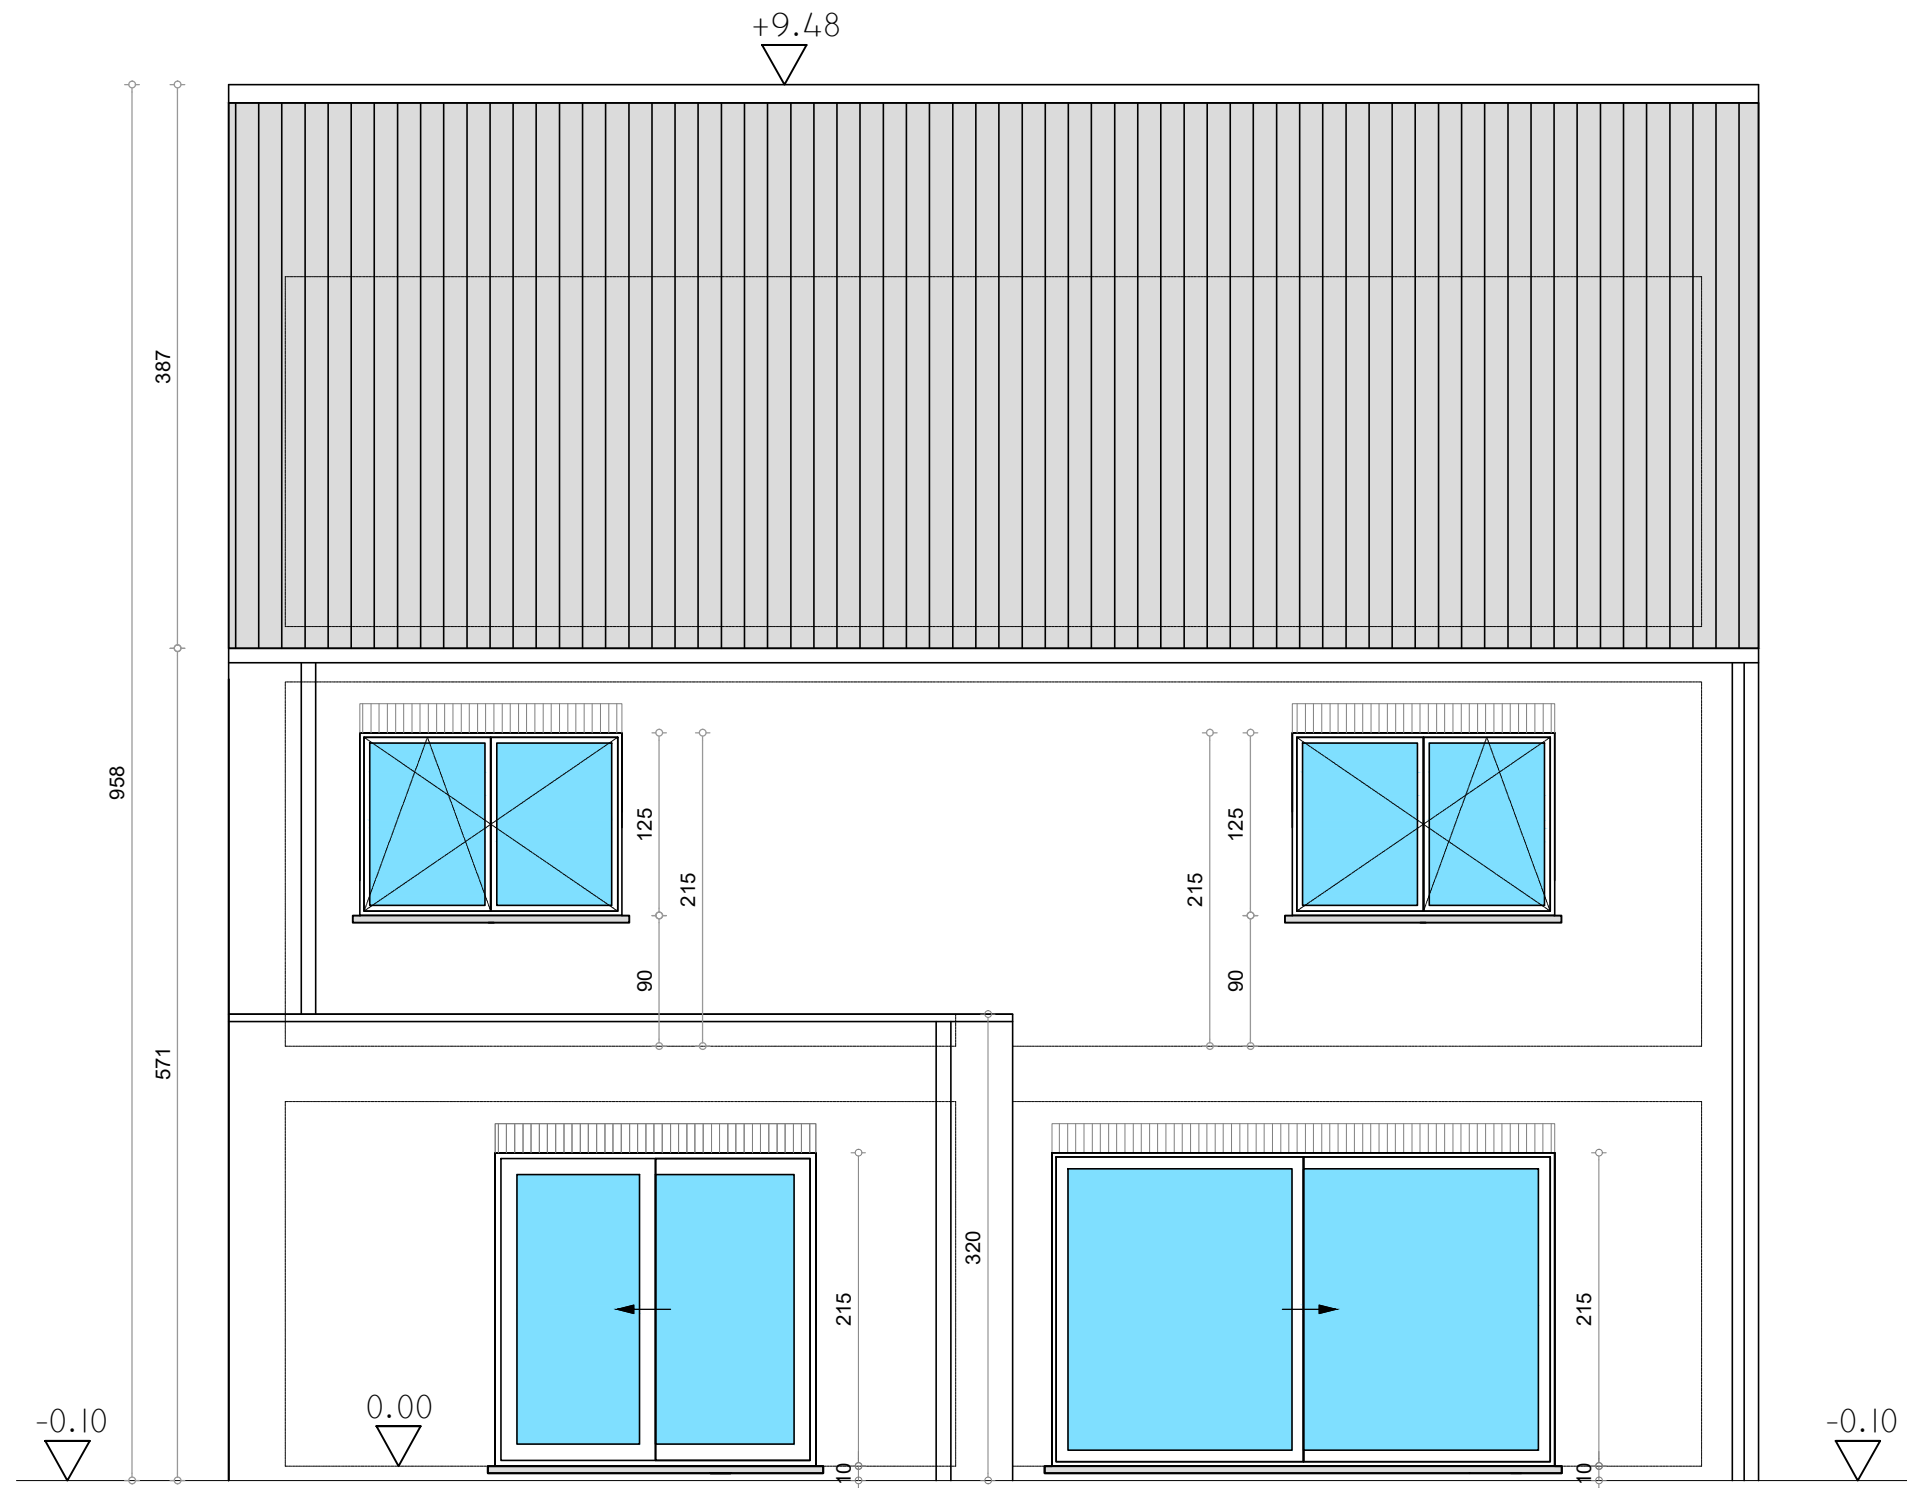

SCHAAL : 1/50

BA_lot 6_G_N_1_voorgevel

SCHAAL : 1/50

BA_lot 6_P_N_3_verdieping

SCHAAL : 1/50

BA_lot 6_G_N_4_zijgevel links

SCHAAL : 1/50

BA_lot 6_G_N_2_zijgevel rechts

SCHAAL : 1/50

BA_lot 6_P_N_4_zolder

SCHAAL : 1/50

BA_lot 6_S_N

SCHAAL : 1/50

BA_lot 6_G_N_3_achtergevel

- - - BESTAAND MAAIVELD
- NIEUW MAAIVELD
- PLAATSELIJK AFGRAVEN
- PLAATSELIJK AANVULLEN

SCHAAL : 1/200