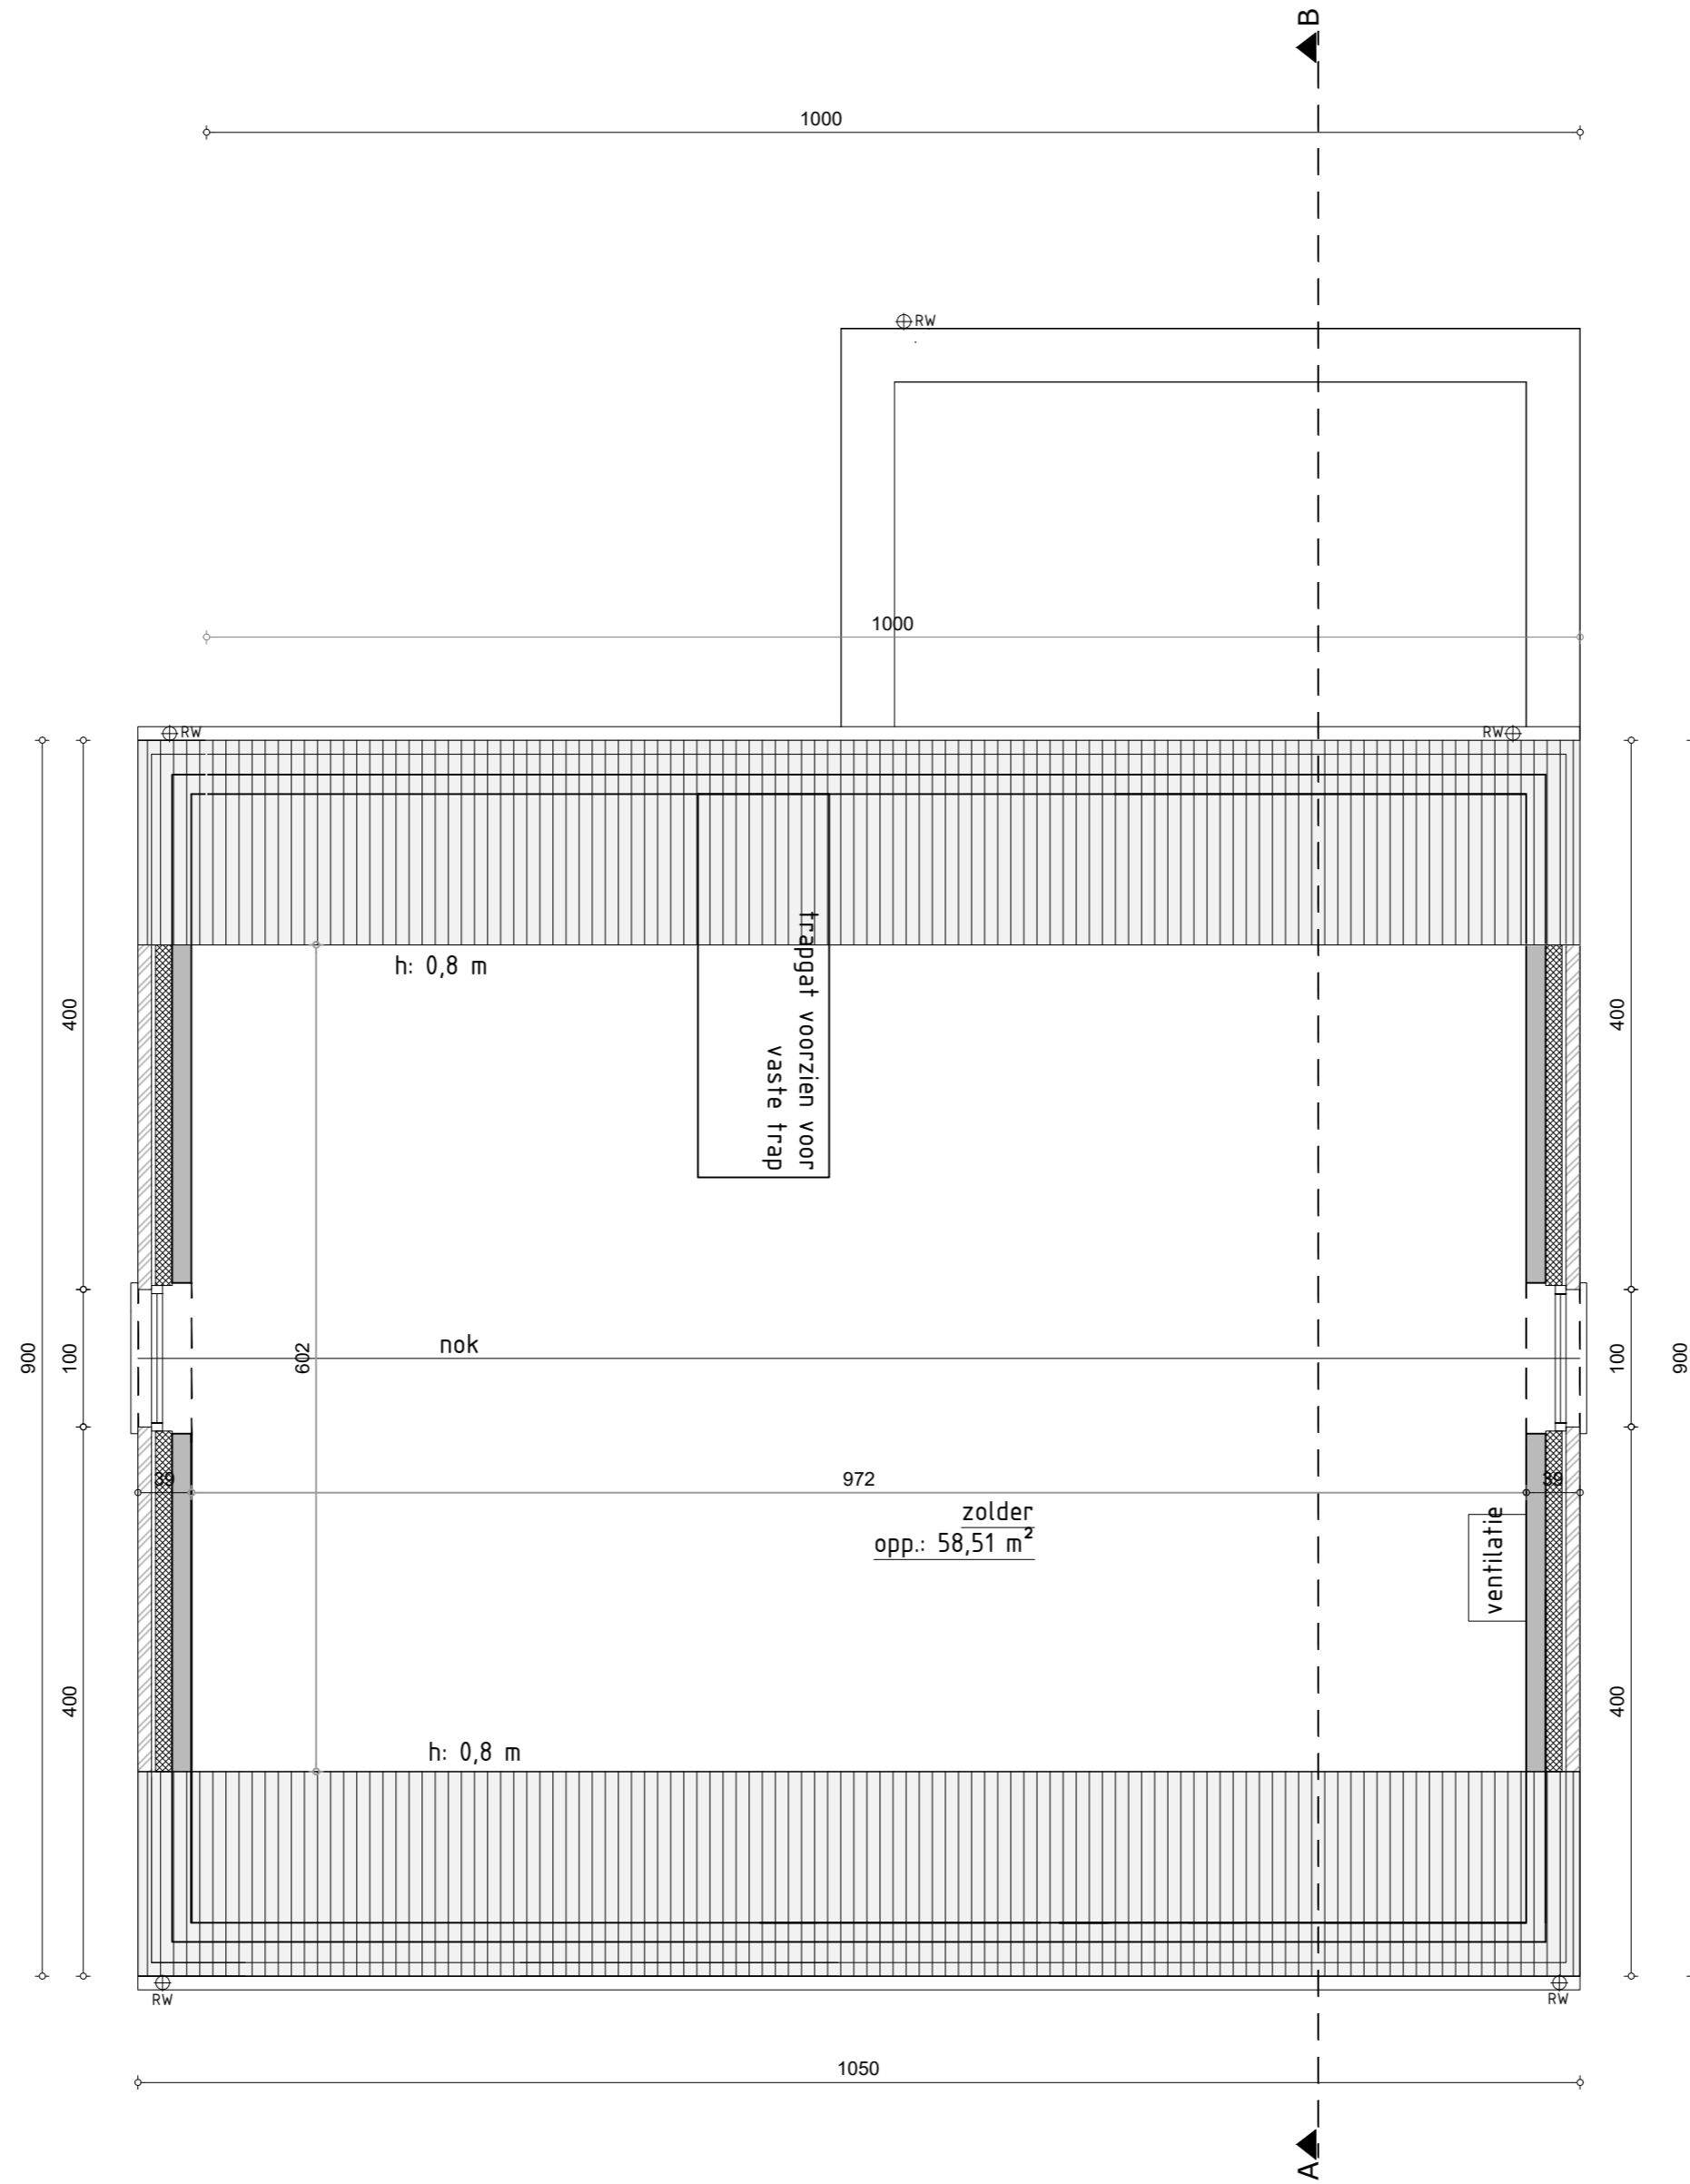

SCHAAL : 1/50

BA_lot 6_G_N_1_voorgevel

SCHAAL : 1/50

BA_lot 6_P_N_3_verdieping

SCHAAL : 1/50

BA_lot 6_G_N_4_zijgevel links

SCHAAL : 1/50

BA_lot 6_G_N_2_zijgevel rechts

SCHAAL : 1/50

BA_lot 6_P_N_4_zolder

SCHAAL : 1/50

BA_lot 6_S_N

SCHAAL : 1/50

BA_lot 6_G_N_3_achtergevel

- - - BESTAAND MAAIVELD
- NIEUW MAAIVELD
- PLAATSELIJK AFGRAVEN
- PLAATSELIJK AANVULLEN

SCHAAL : 1/200

BA_lot 6_T_N