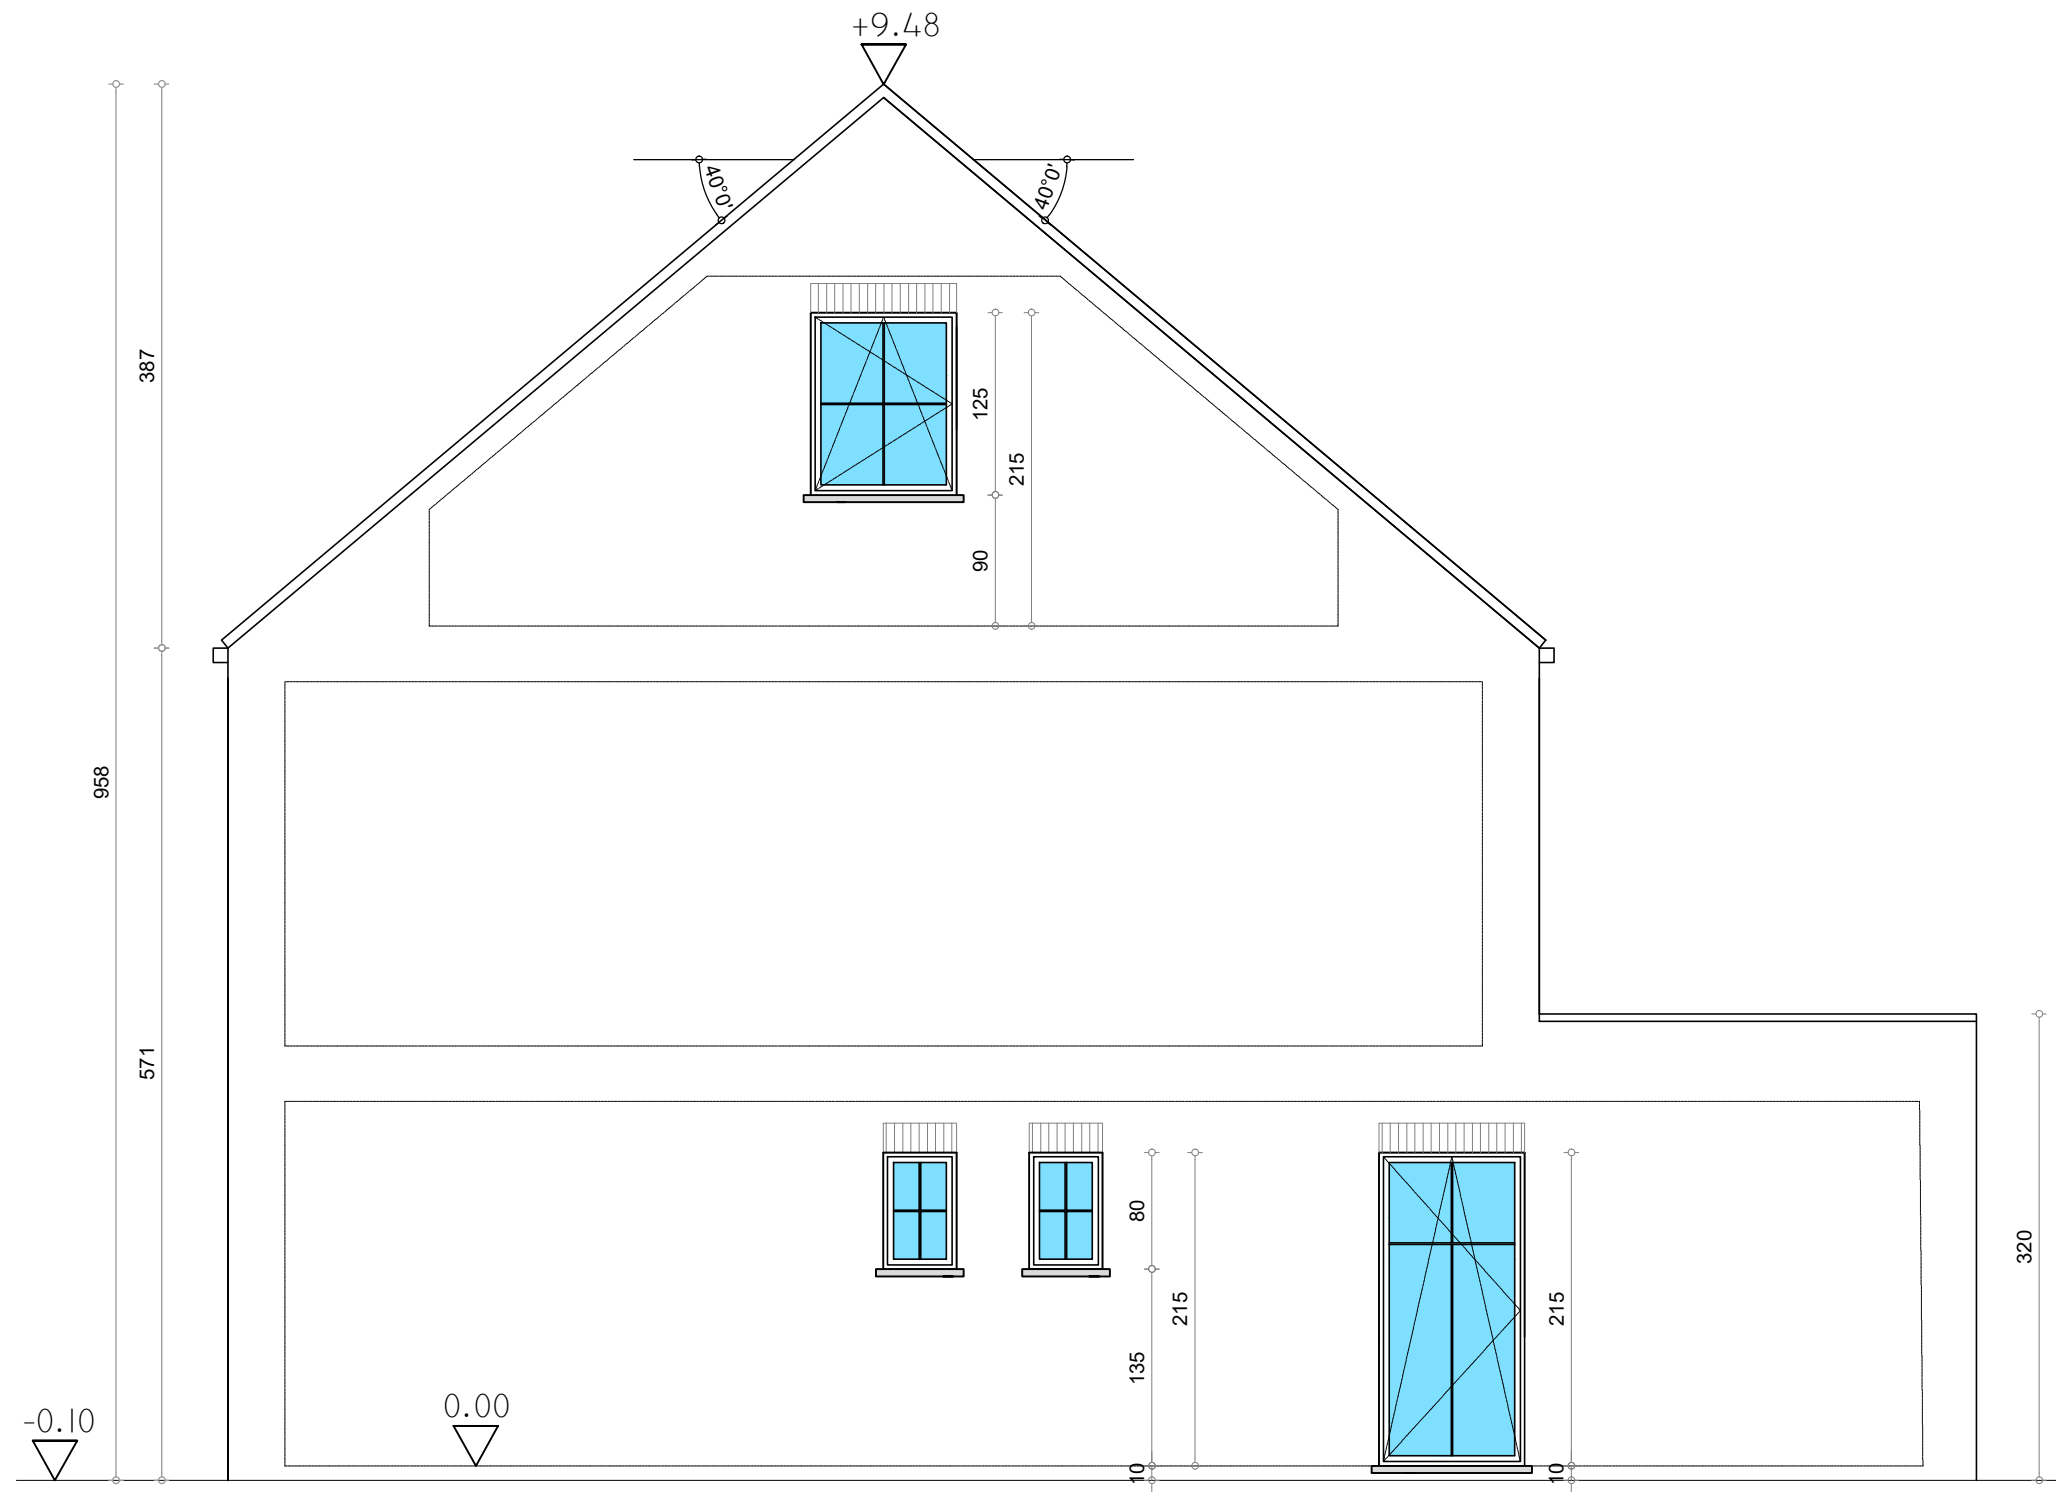

SCHAAL : 1/50

BA_lot 6_G_N_1_voorgevel

SCHAAL : 1/50

BA_lot 6_P_N_3_verdieping

SCHAAL : 1/50

BA_lot 6_G_N_4_zijgevel links

SCHAAL : 1/50

BA_lot 6_G_N_2_zijgevel rechts

SCHAAL : 1/50

BA_lot 6_P_N_4_zolder

SCHAAL : 1/50

BA_lot 6_S_N

SCHAAL : 1/50

BA_lot 6_G_N_3_achtergevel

- - - BESTAAND MAAIVELD
- NIEUW MAAIVELD
- PLAATSELIJK AFGRAVEN
- PLAATSELIJK AANVULLEN

SCHAAL : 1/200