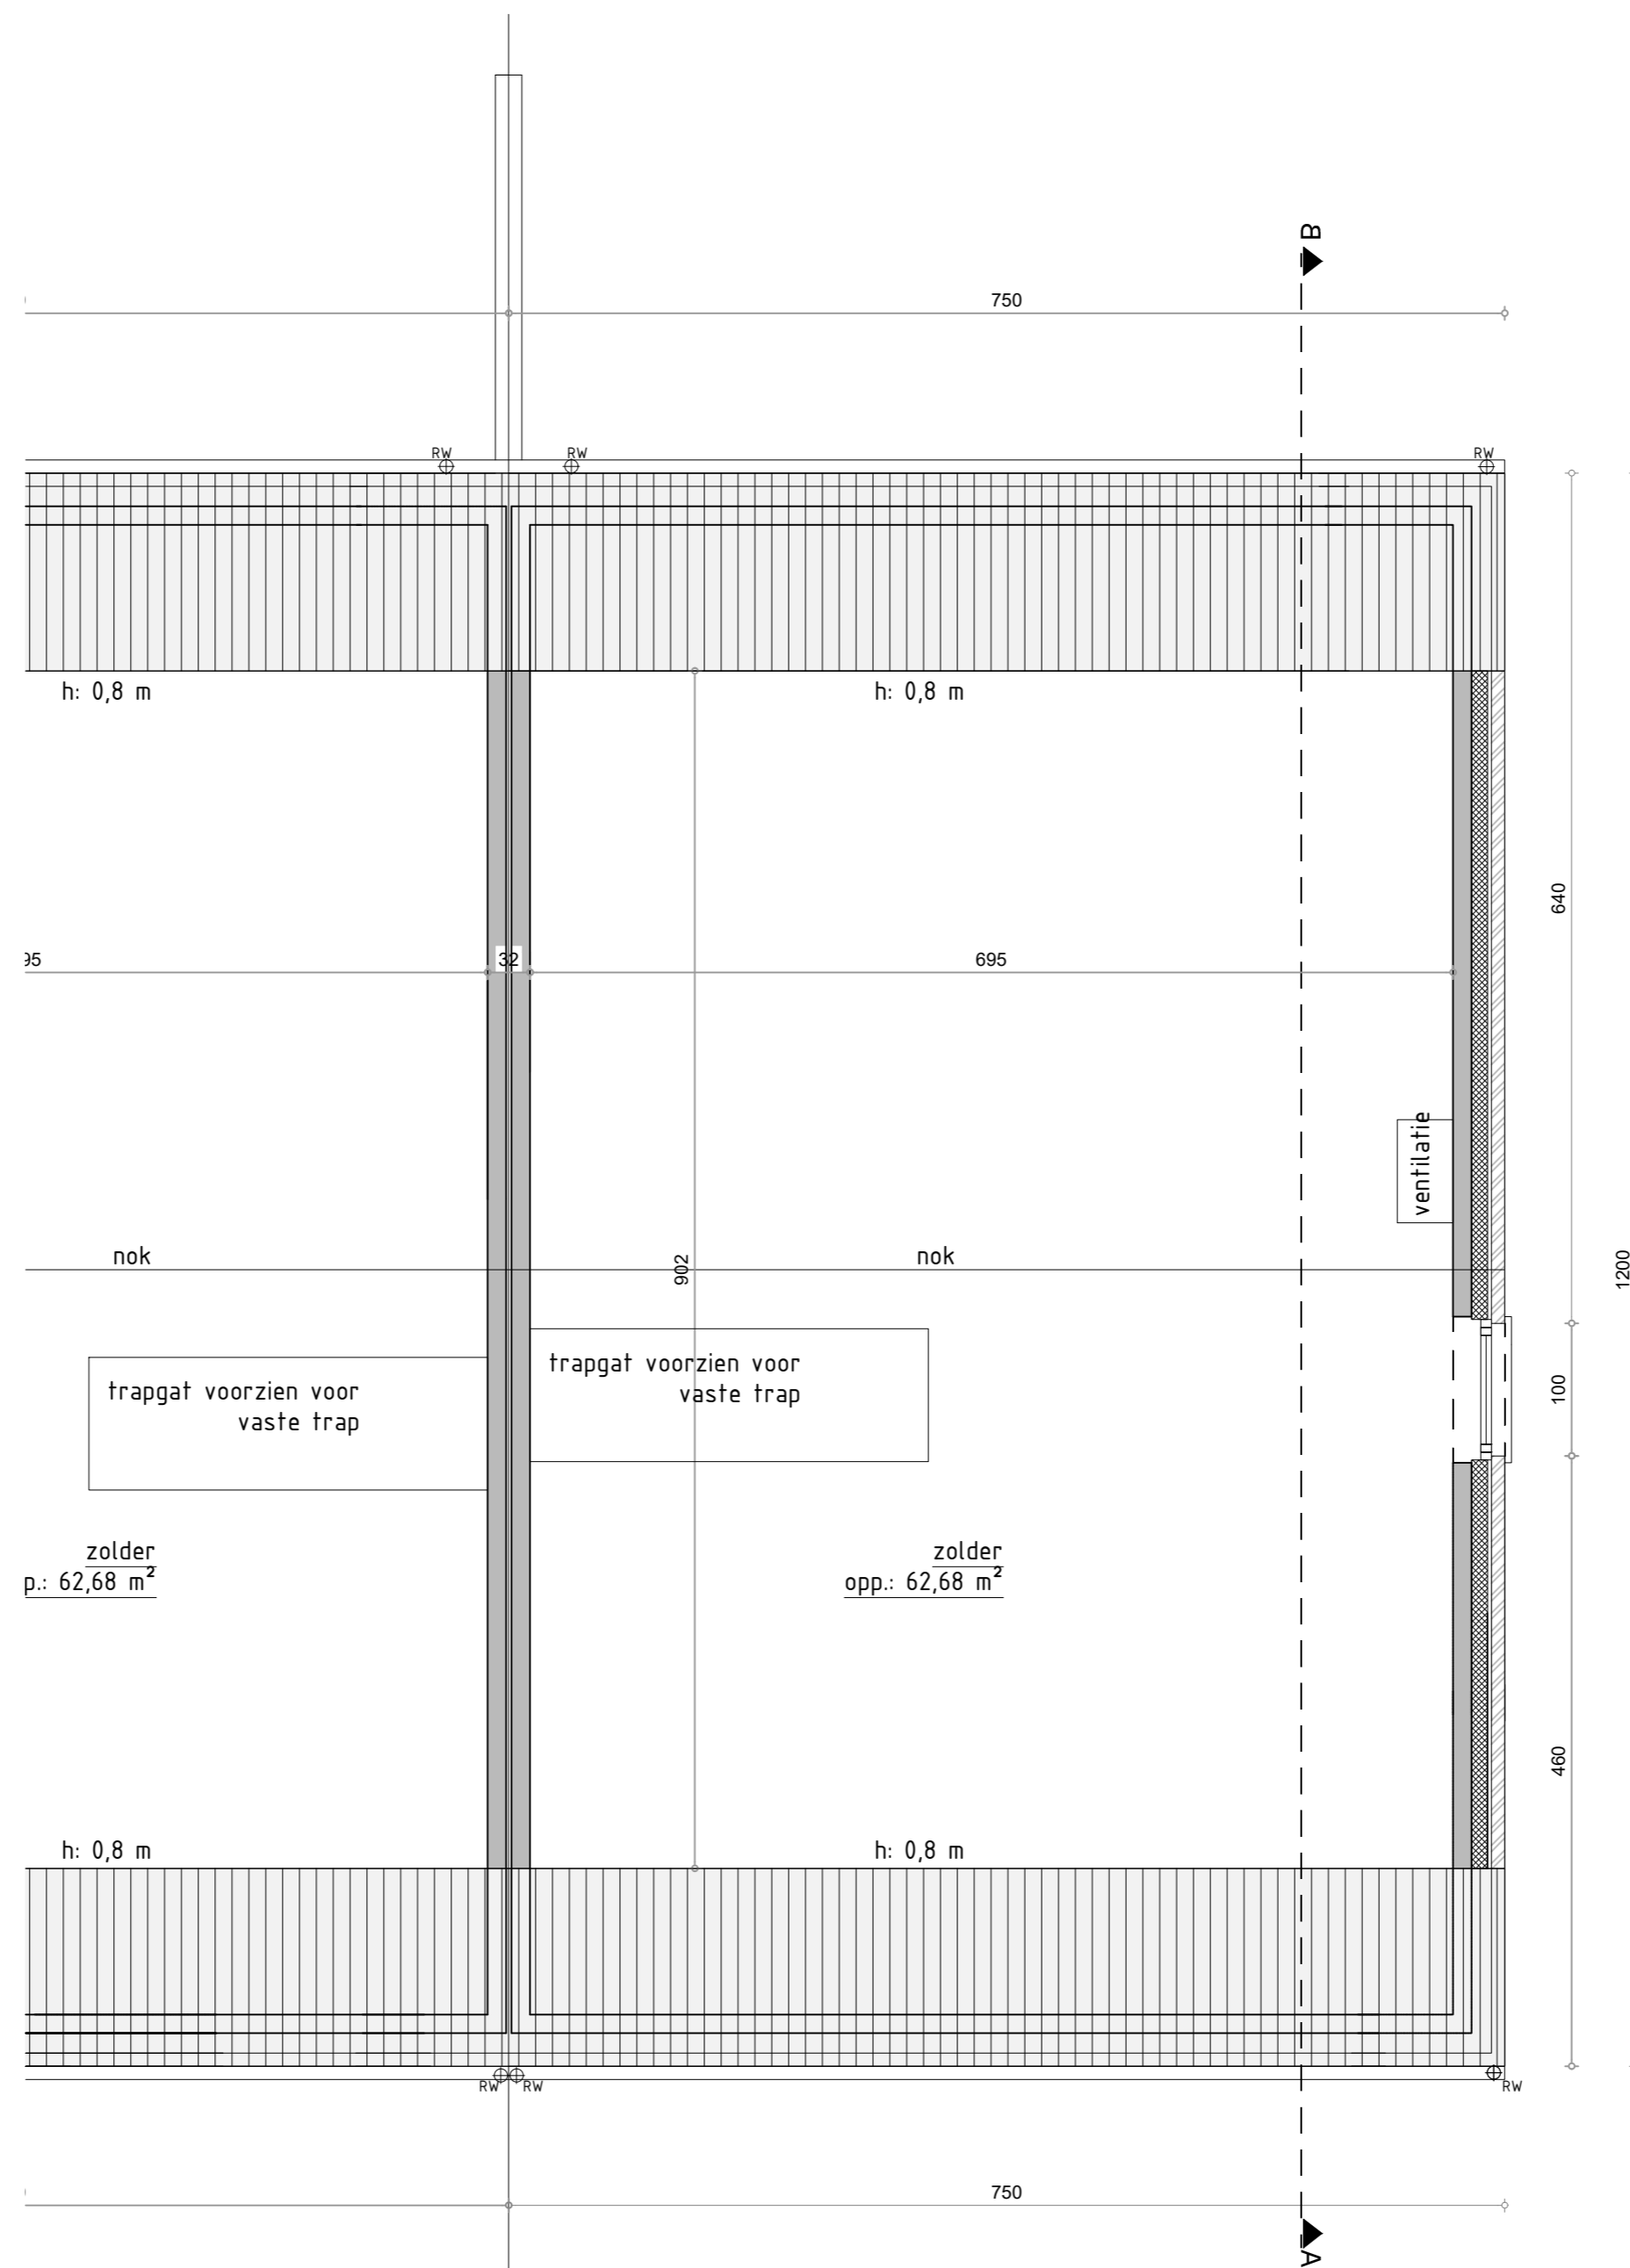

SCHAAL : 1/50

BA_lot 3_G_N_1_voorgevel

SCHAAL : 1/50

BA_lot 3_P_N_2_gelijkvloers

SCHAAL : 1/50

BA_lot 3_G_N_3_achtergevel

SCHAAL : 1/50

BA_lot 3_P_N_4_zolder

SCHAAL : 1/50

BA_lot 3_S_N

SCHAAL : 1/50

BA_lot 3_G_N_2_zijgevel rechts

SCHAAL : 1/200

BA_lot 3_T_N