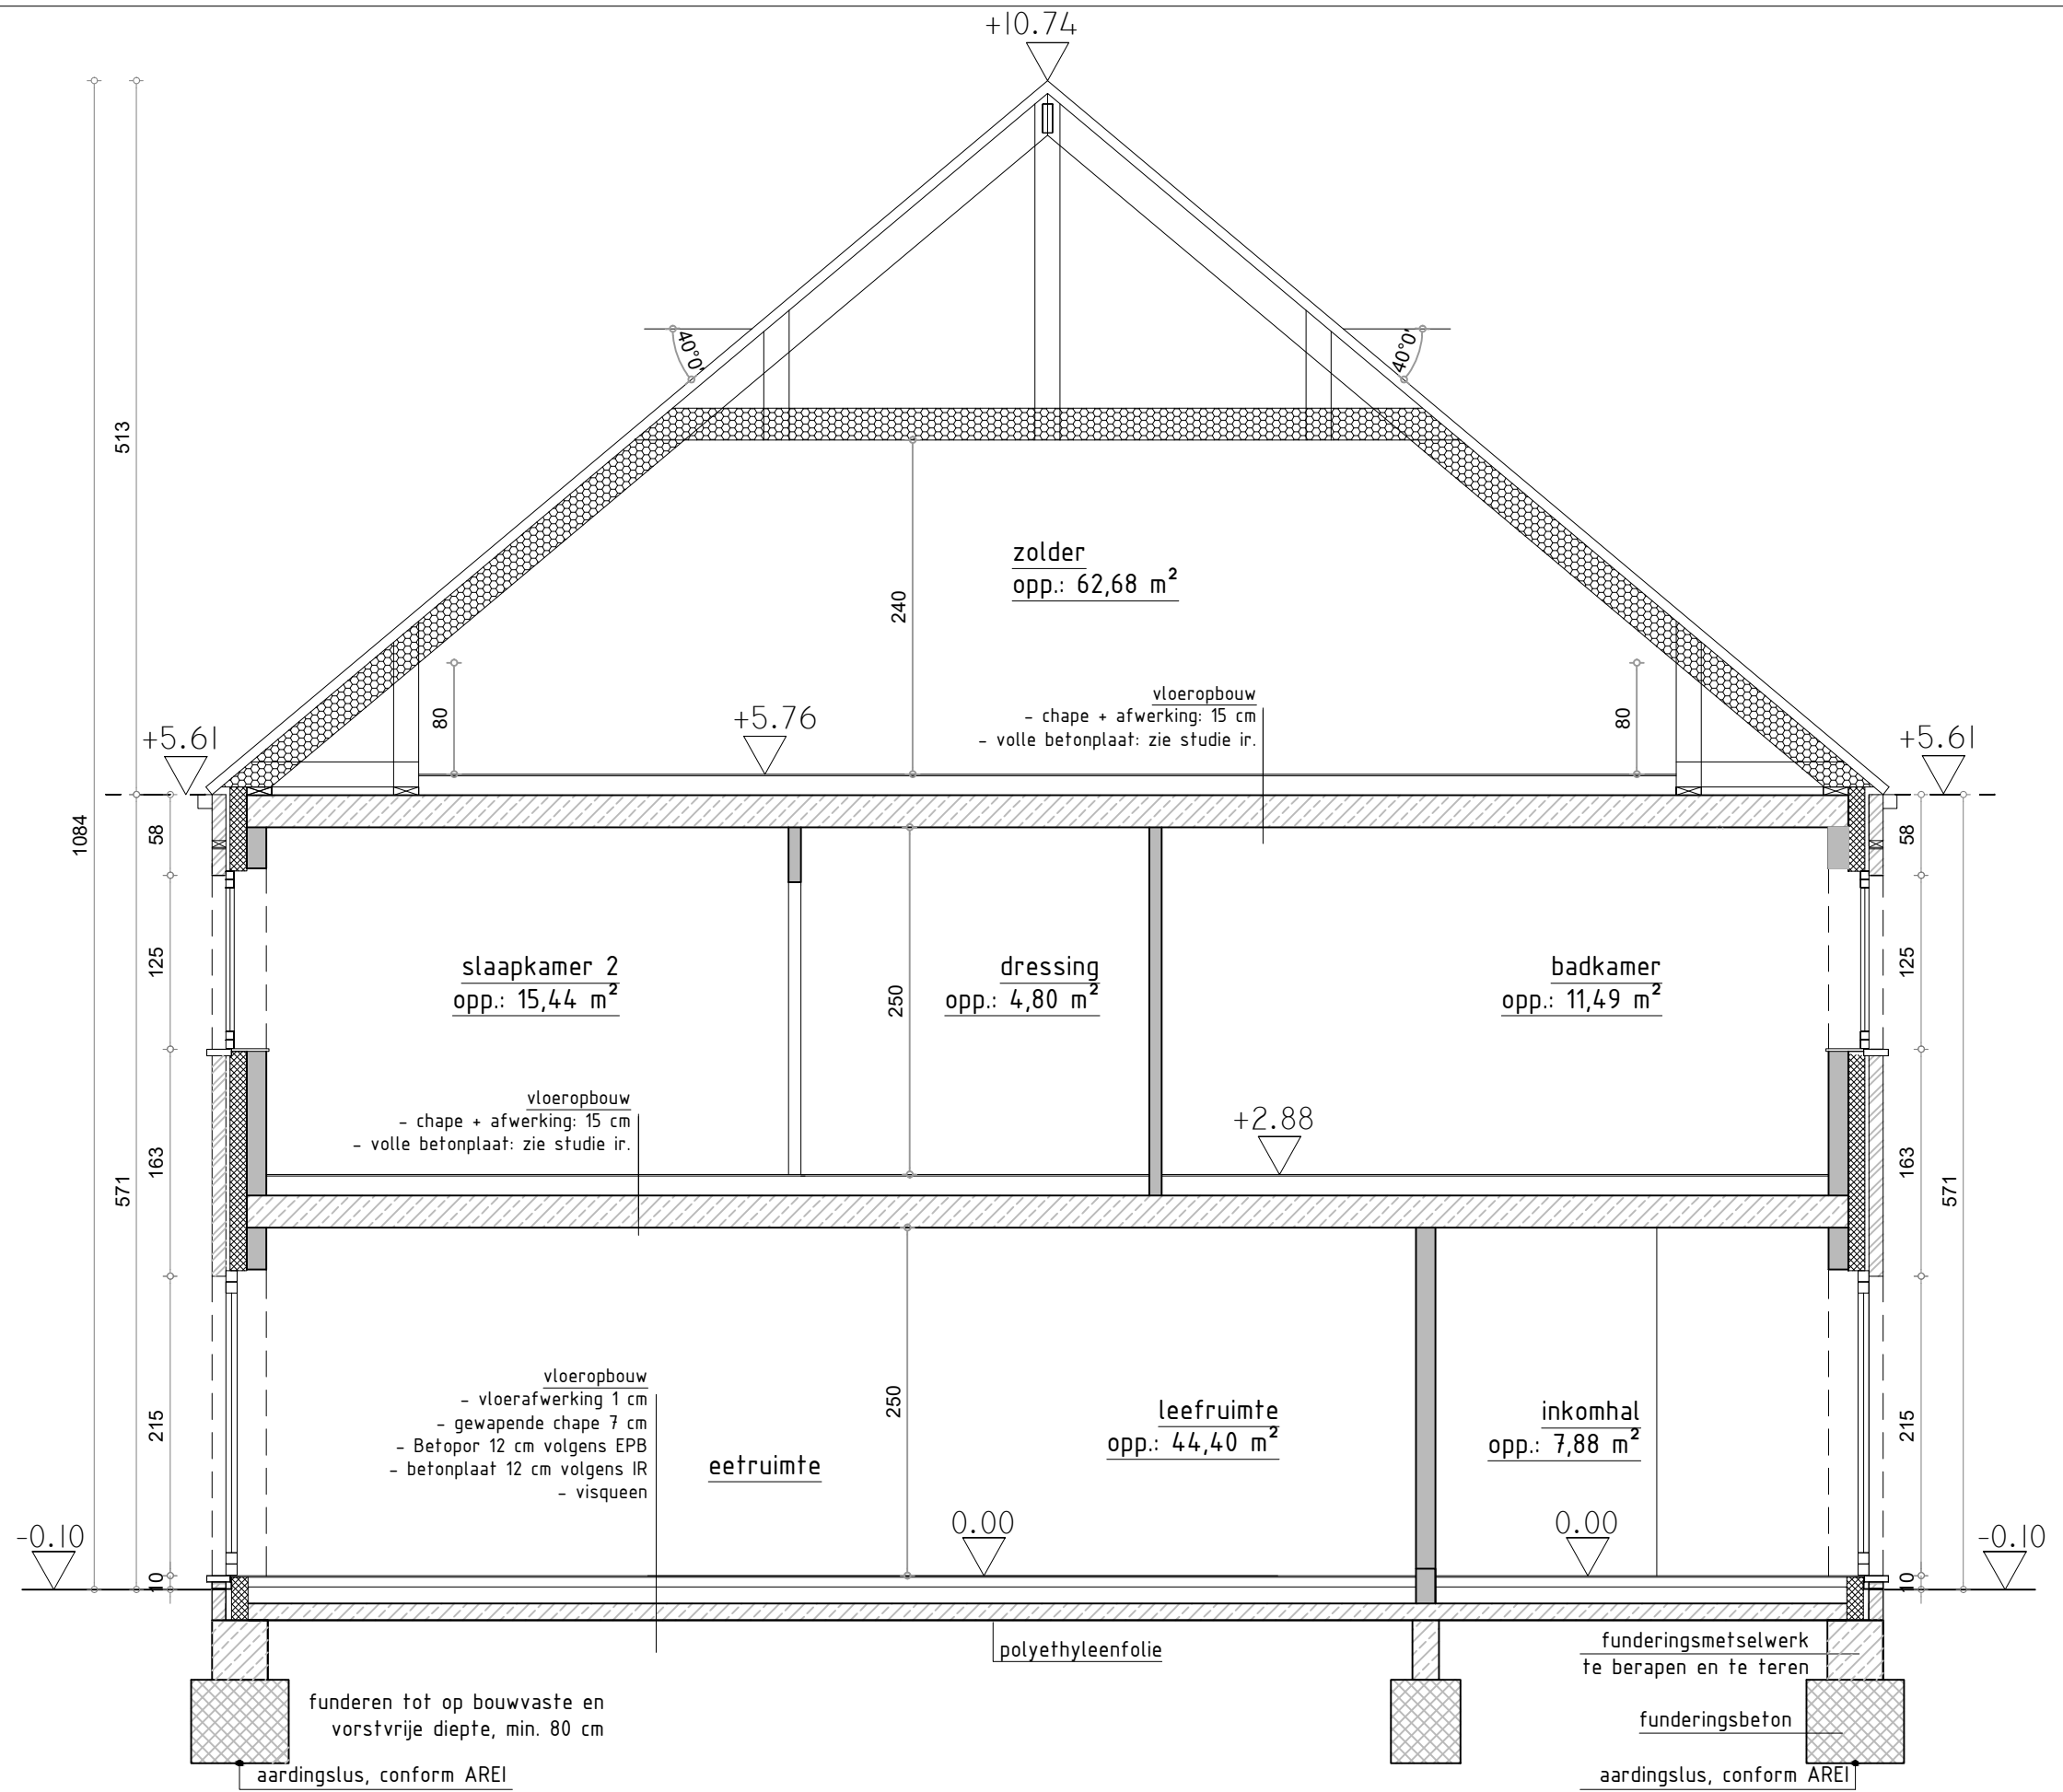

SCHAAL : 1/50

BA_lot 3_G_N_1_voorgevel

SCHAAL : 1/50

BA_lot 3_P_N_2_gelijkvloers

SCHAAL : 1/50

BA_lot 3_G_N_3_achtergevel

SCHAAL : 1/50

BA_lot 3_P_N_4_zolder

SCHAAL : 1/50

BA_lot 3_S_N

SCHAAL : 1/50

BA_lot 3_G_N_2_zijgevel rechts

SCHAAL : 1/200

BA_lot 3_T_N