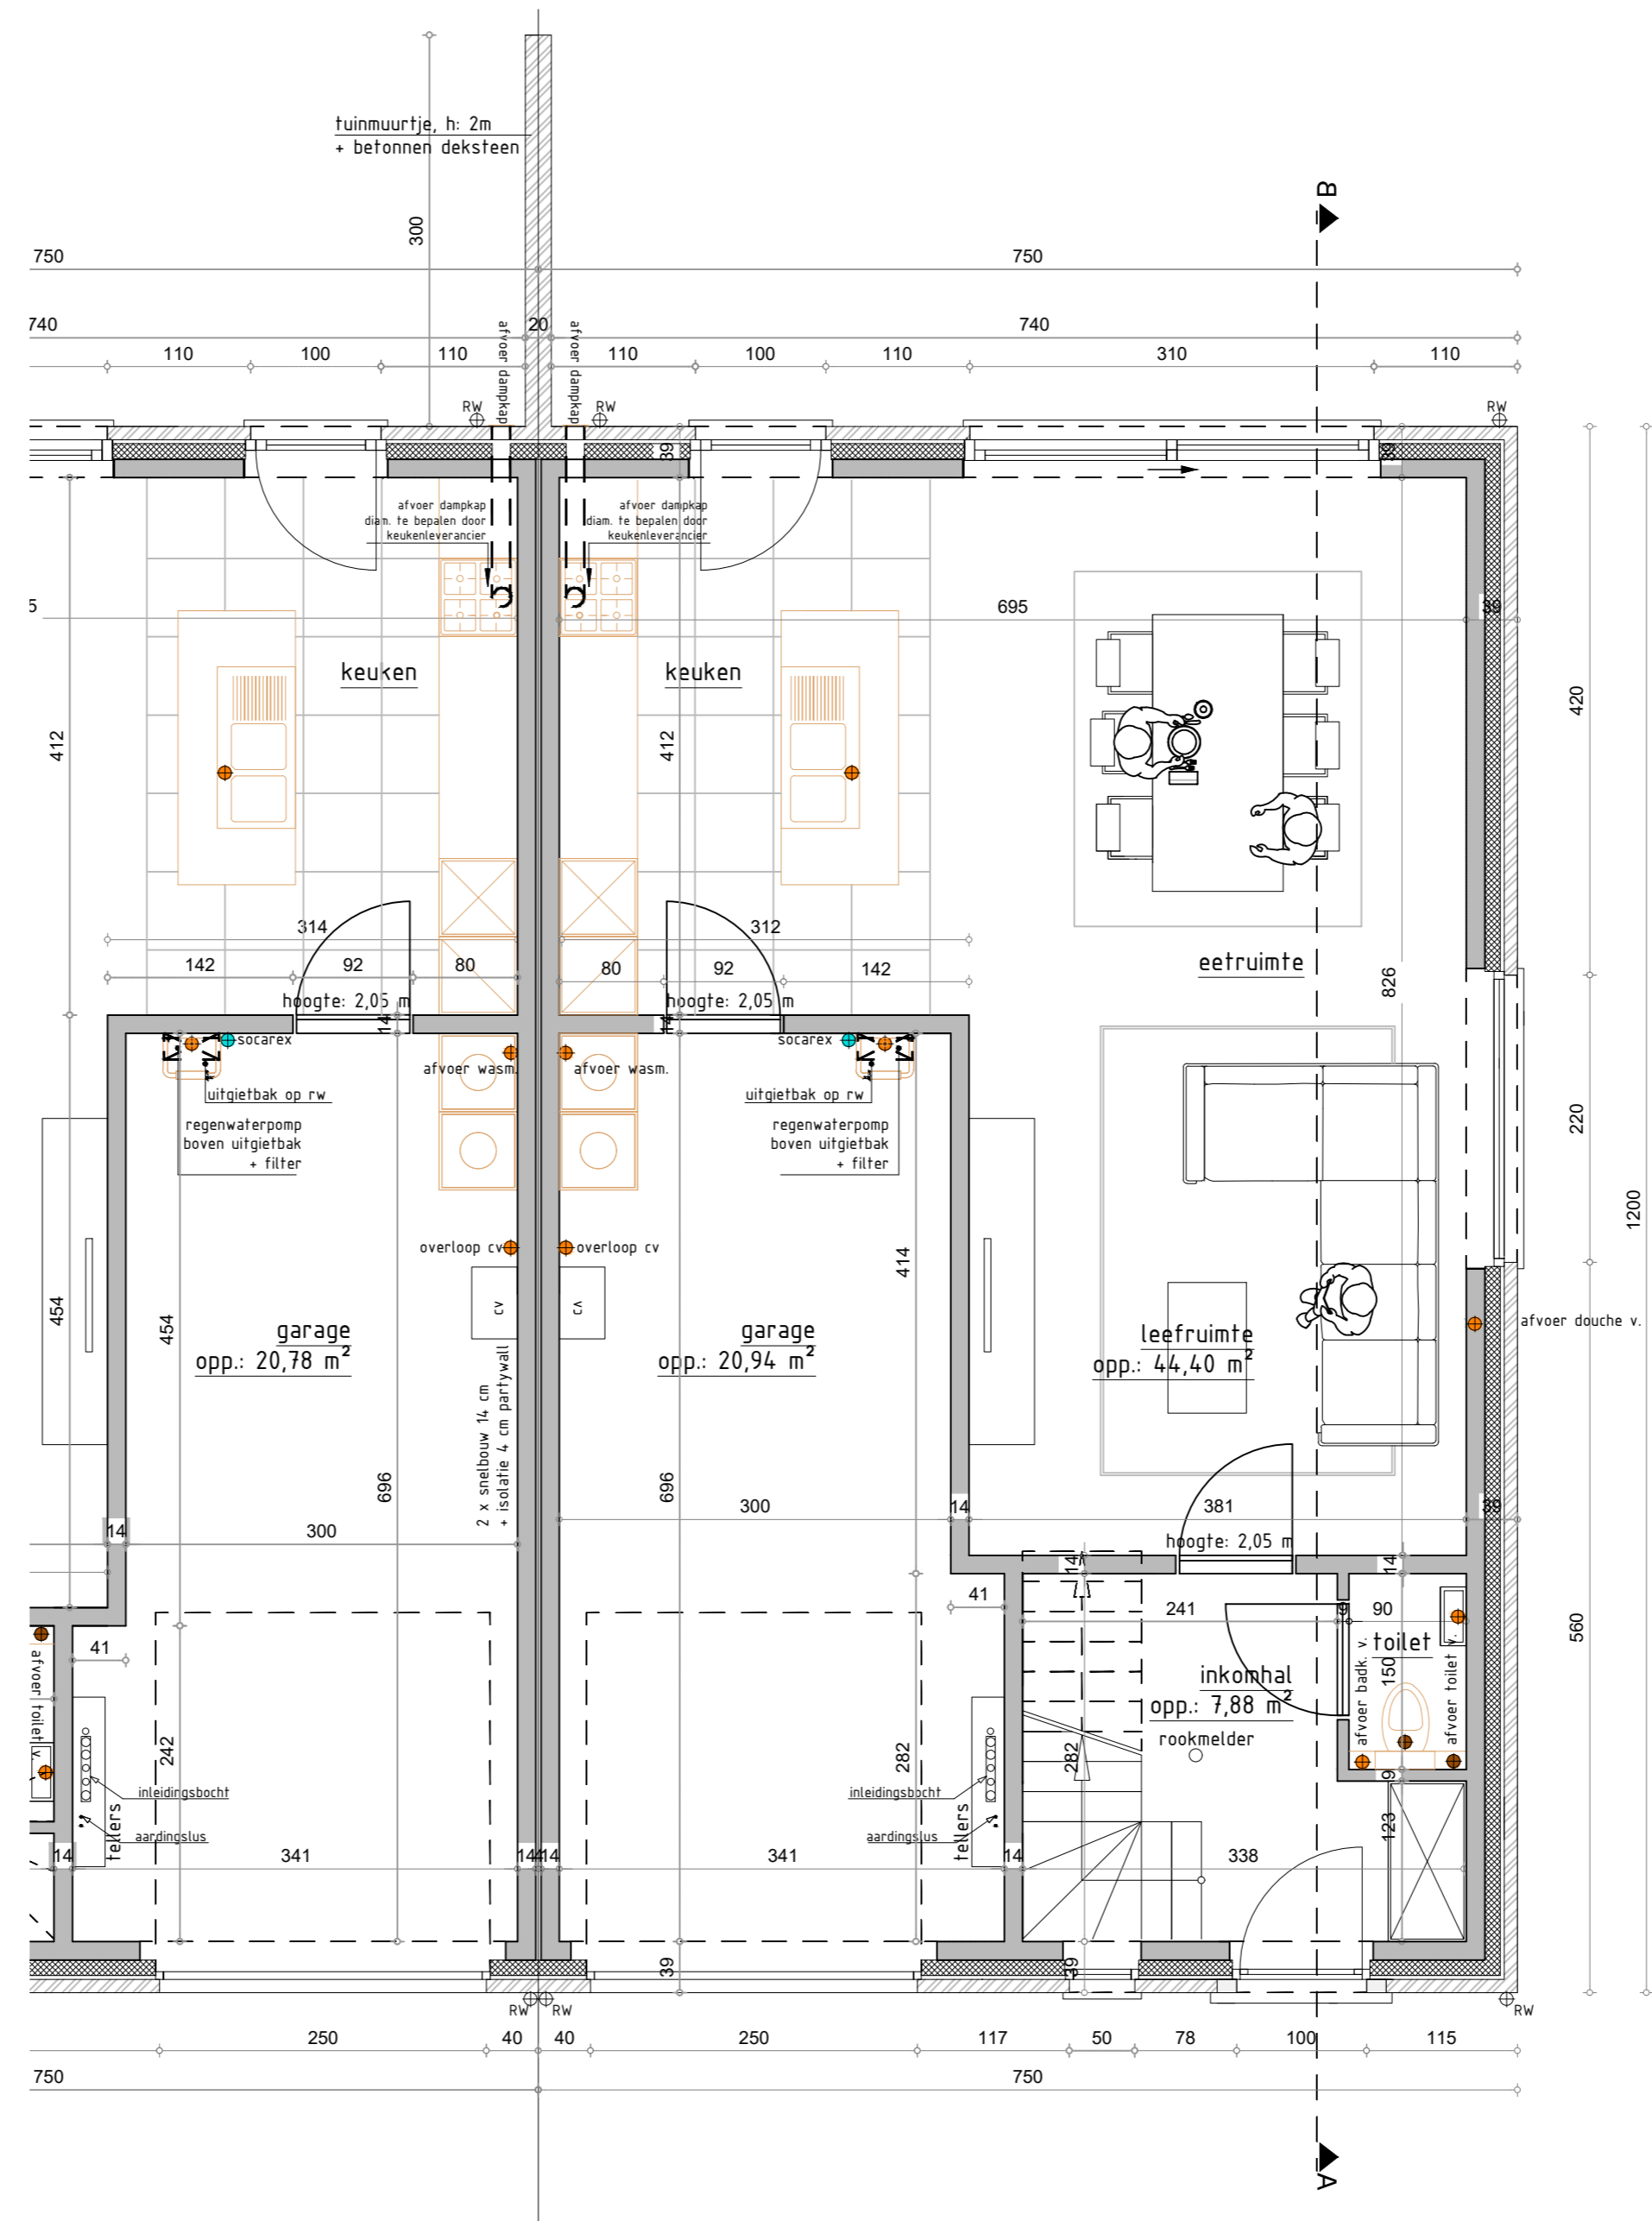

SCHAAL : 1/50

BA_lot 3_G_N_1_voorgevel

SCHAAL : 1/50

BA_lot 3_P_N_2_gelijkvloers

SCHAAL : 1/50

BA_lot 3_G_N_3_achtergevel

SCHAAL : 1/50

BA_lot 3_P_N_4_zolder

SCHAAL : 1/50

BA_lot 3_S_N

SCHAAL : 1/50

BA_lot 3_G_N_2_zijgevel rechts

SCHAAL : 1/200

BA_lot 3_T_N