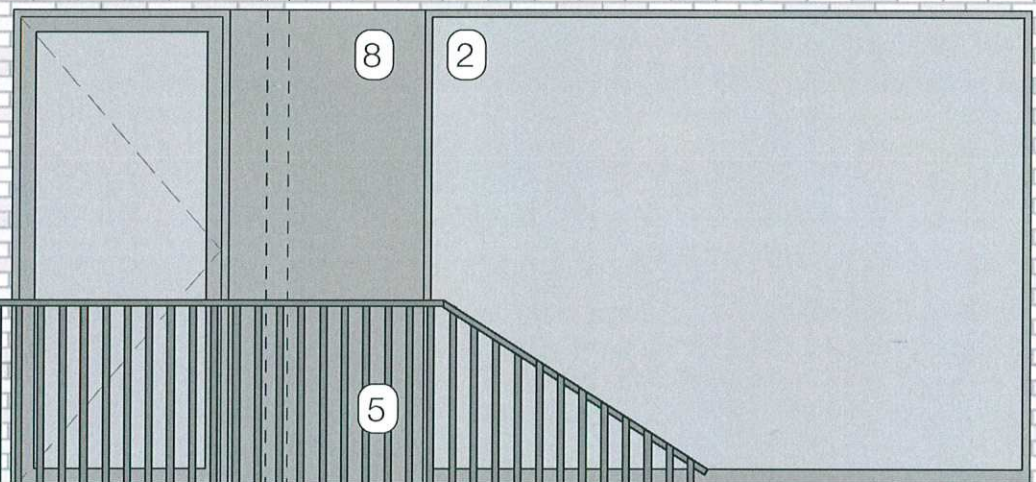

LOT 66

noodspuwer o

Voorgevel
Kemzeke, Kemzekestraat L66