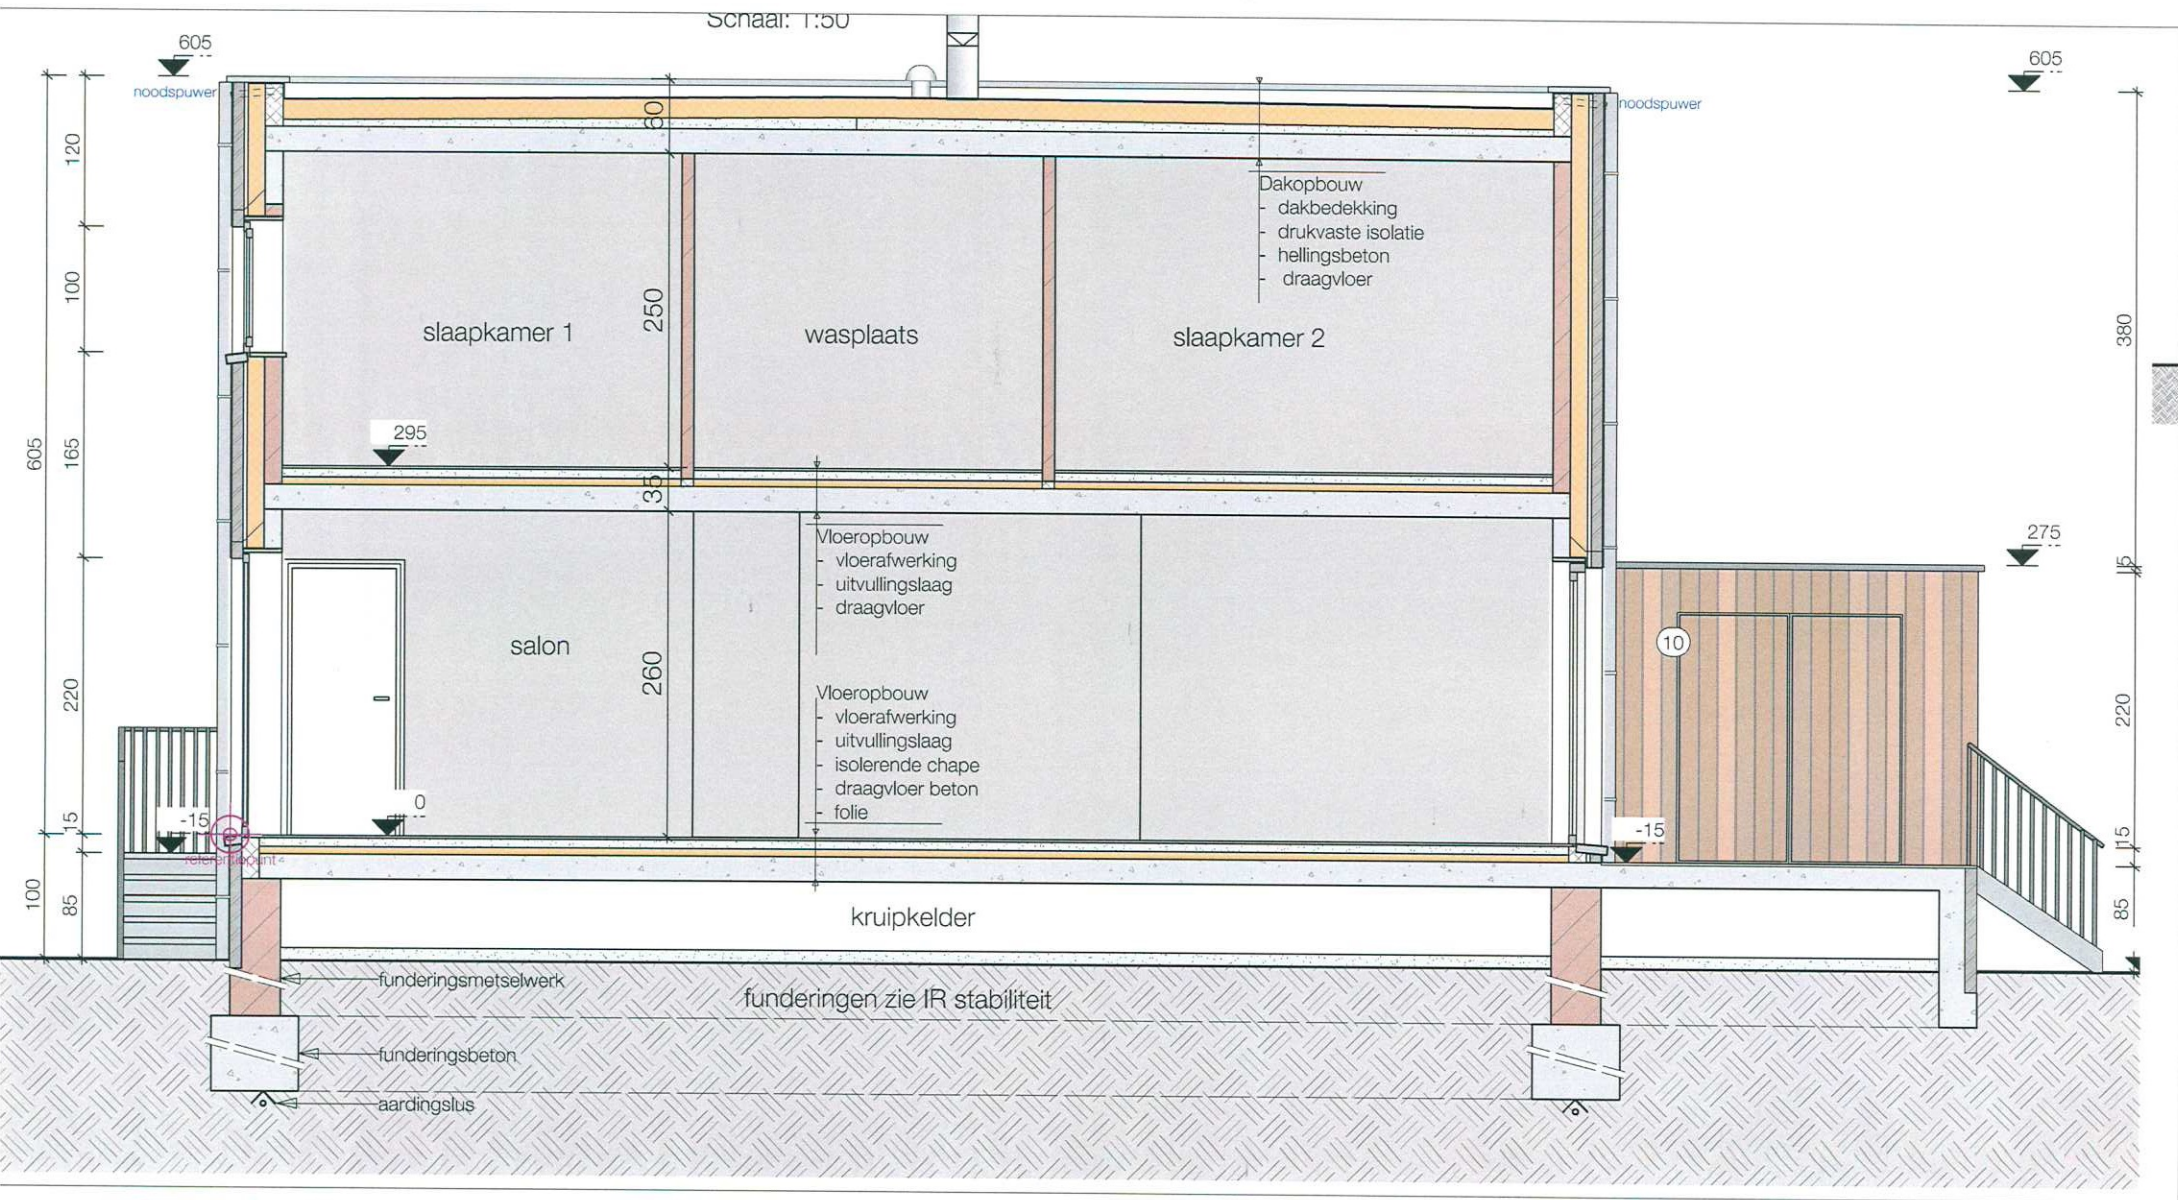

Kemzeke, Kemzekestraat L66