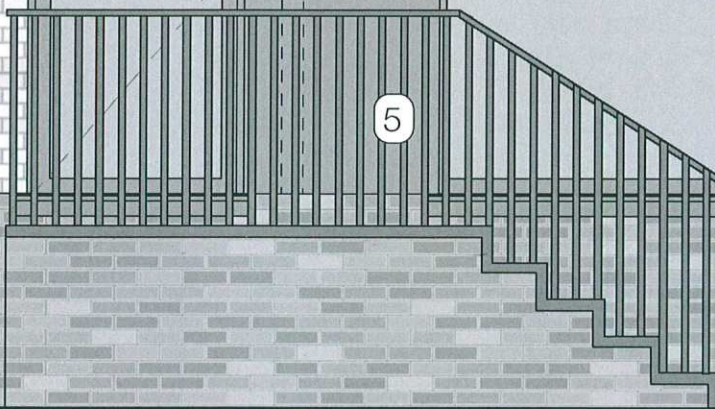

LOT 66

noodspuwer o

Voorgevel  
Kemzeke, Kemzekestraat L66

LOT 66

o hoodspuwer

Achtergevel  
Kemzeke, Kemzekestraat L66

**Kemzeke, Kemzekestraat L66**

593

7

PERCEELSGRENS

houten zichtscherf

Carport 66  
36 m<sup>2</sup>

houten zichtscherf EIGENDOMSGRENS

600

Kemzeke, Kemzekestraat L66

LOT 66