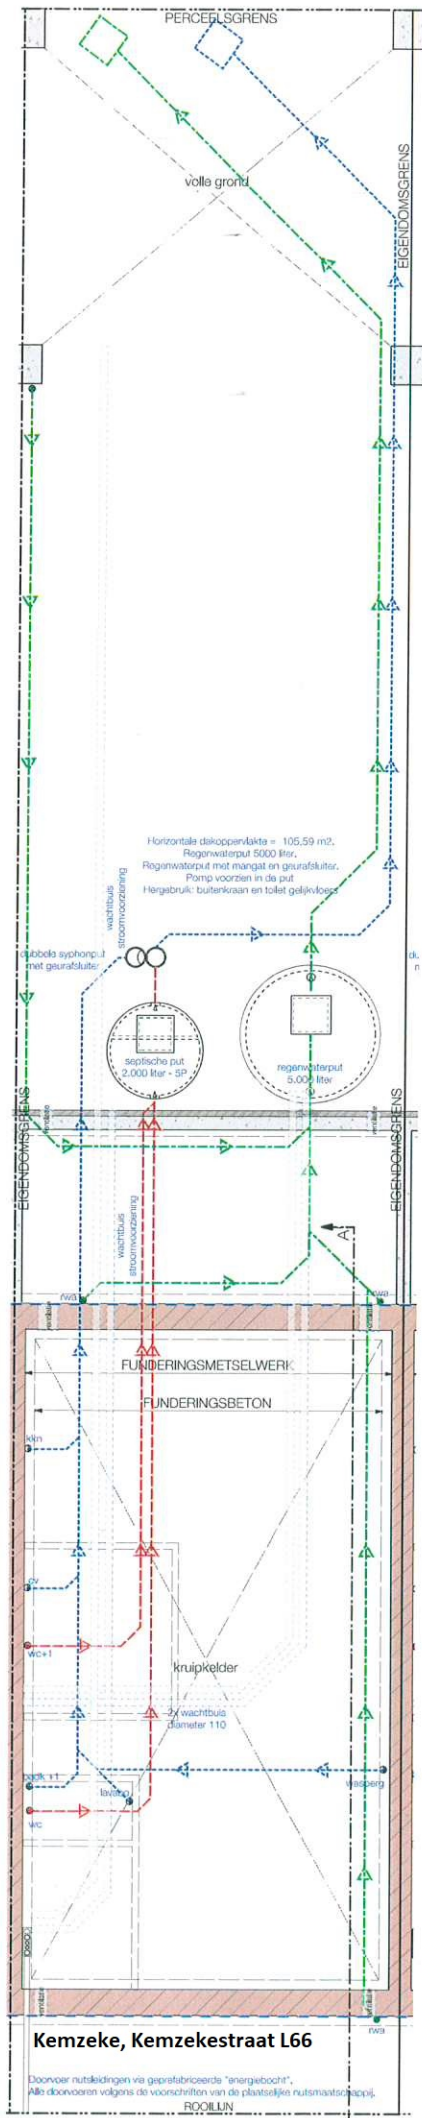

Kemzeke, Kemzekestraat L66