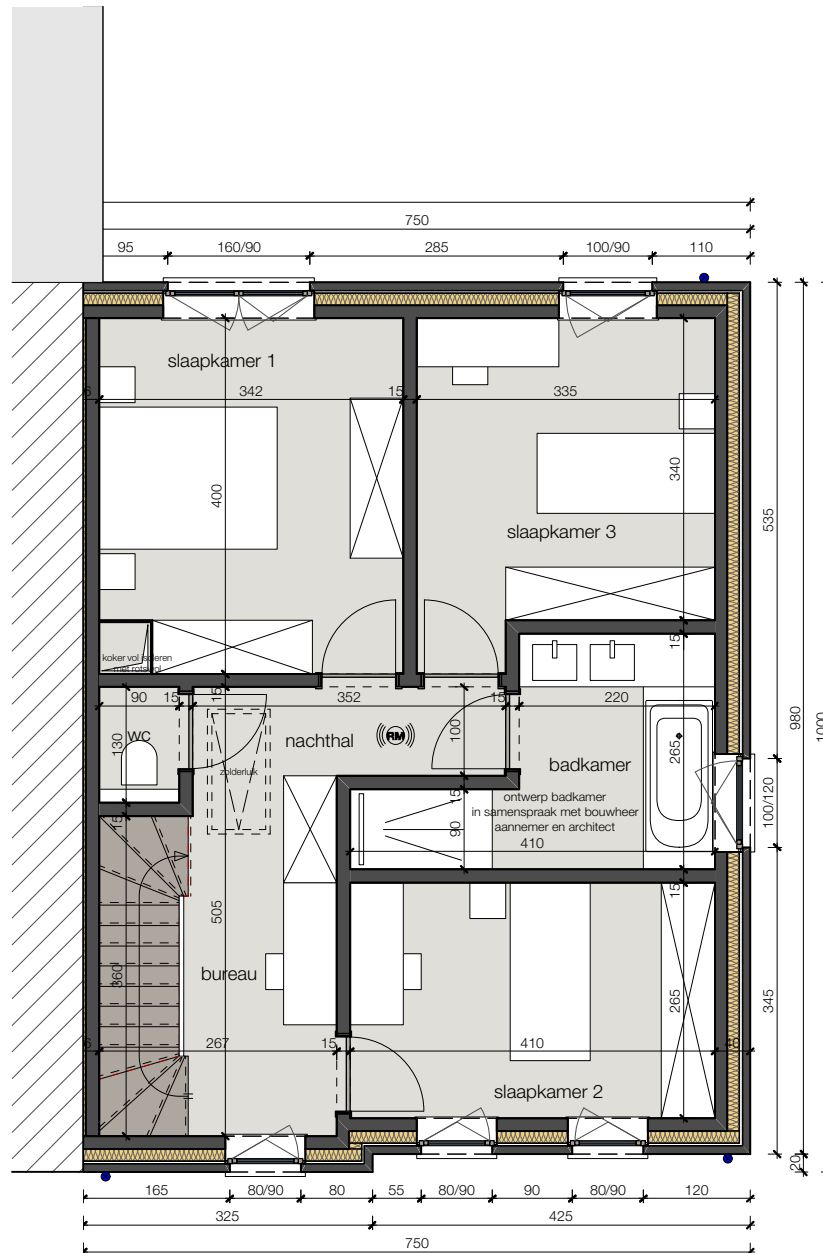

LOT 88

ZUIDSTRAAT KAPRIJKE

6/05/21

Lot 88_gelijkvloers

ZUIDSTRAAT KAPRIJKE

6/05/21

Lot 88_1° verdieping

ZUIDSTRAAT KAPRIJKE

6/05/21

Lot 88_sne

Alle afmetingen zijn informatief. Constructieve wijzigingen van de plannen onder voorbehoud van studie IR stabiliteit en studie IR technieken. Het voorgestelde meubilair is louter illustratief en niet bindend. De plannen mogen niet gekopieerd/hergebruikt worden.

ZUIDSTRAAT KAPRIJKE

LOT 88

6/05/21

Lot 88_zijgevel

ZUIDSTRAAT KAPRIJKE

6/05/21

Lot 88_2° verdieping

Lot 88_achtergevel

LOT 88

ZUIDSTRAAT KAPRIJKE

6/05/21

Lot 88_carport

ZUIDSTRAAT KAPRIJKE

6/05/21

Lot 88_inplanting

Alle afmetingen zijn informatief. Constructieve wijzigingen van de plannen onder voorbehoud van studie IR stabiliteit en studie IR technieken. Het voorgestelde meubilair is louter illustratief en niet bindend. De plannen mogen niet gekopieerd/hergebruikt worden.