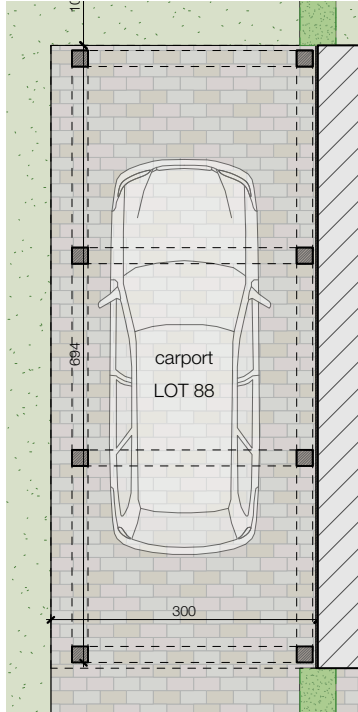

ZUIDSTRAAT KAPRIJKE

LOT 88

6/05/21

Lot 88_zijgevel

ZUIDSTRAAT KAPRIJKE

6/05/21

Lot 88_2° verdieping

Lot 88_achtergevel

LOT 88

ZUIDSTRAAT KAPRIJKE

6/05/21

Lot 88_carport

ZUIDSTRAAT KAPRIJKE

6/05/21

Lot 88_inplanting

Alle afmetingen zijn informatief. Constructieve wijzigingen van de plannen onder voorbehoud van studie IR stabiliteit en studie IR technieken. Het voorgestelde meubilair is louter illustratief en niet bindend. De plannen mogen niet gekopieerd/hergebruikt worden.