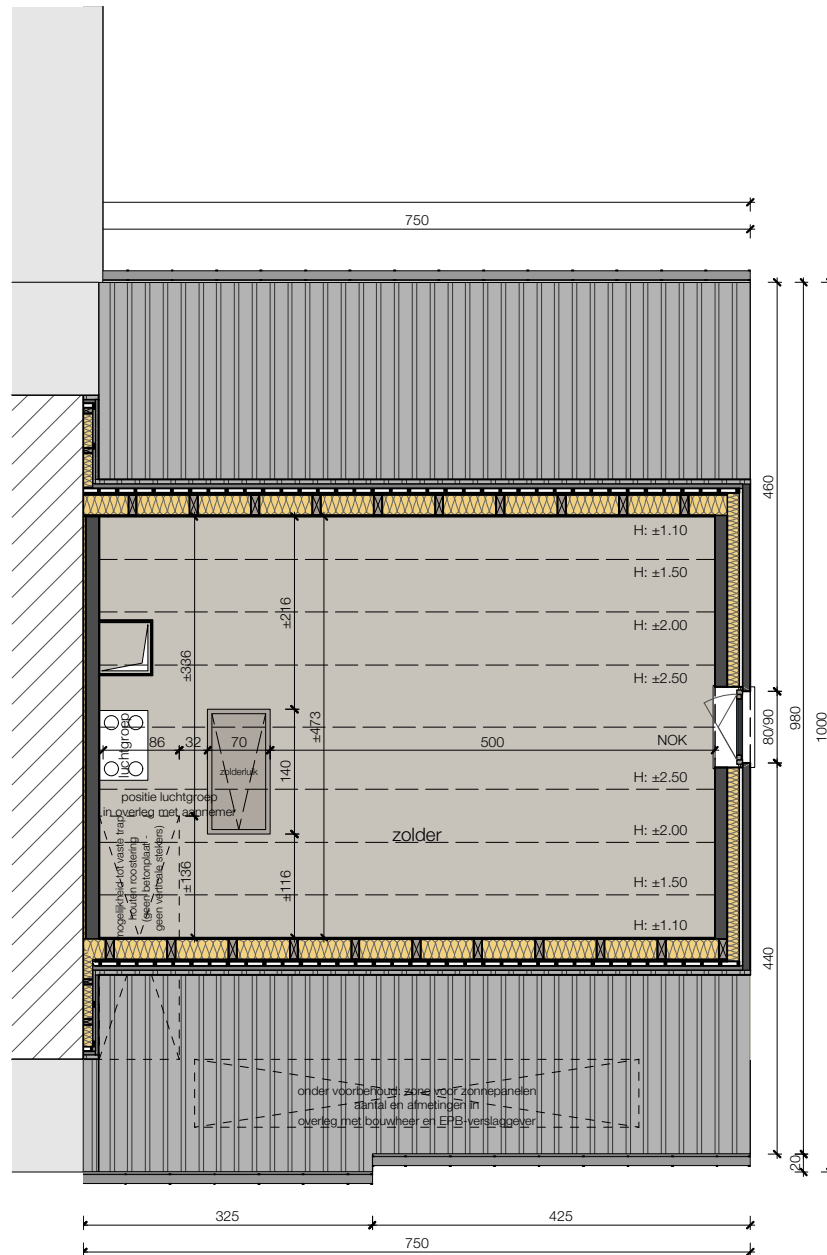

LOT 88

ZUIDSTRAAT KAPRIJKE

6/05/21

Lot 88_gelijkvloers

ZUIDSTRAAT KAPRIJKE

6/05/21

Lot 88_1° verdieping

ZUIDSTRAAT KAPRIJKE

ZUIDSTRAAT KAPRIJKE

LOT 88

6/05/21

Lot 88_zijgevel

ZUIDSTRAAT KAPRIJKE

6/05/21

Lot 88_2° verdieping

Lot 88_achtergevel

LOT 88

ZUIDSTRAAT KAPRIJKE

6/05/21

Lot 88_carport

ZUIDSTRAAT KAPRIJKE

6/05/21

Lot 88_inplanting

Alle afmetingen zijn informatief. Constructieve wijzigingen van de plannen onder voorbehoud van studie IR stabiliteit en studie IR technieken. Het voorgestelde meubilair is louter illustratief en niet bindend. De plannen mogen niet gekopieerd/hergebruikt worden.