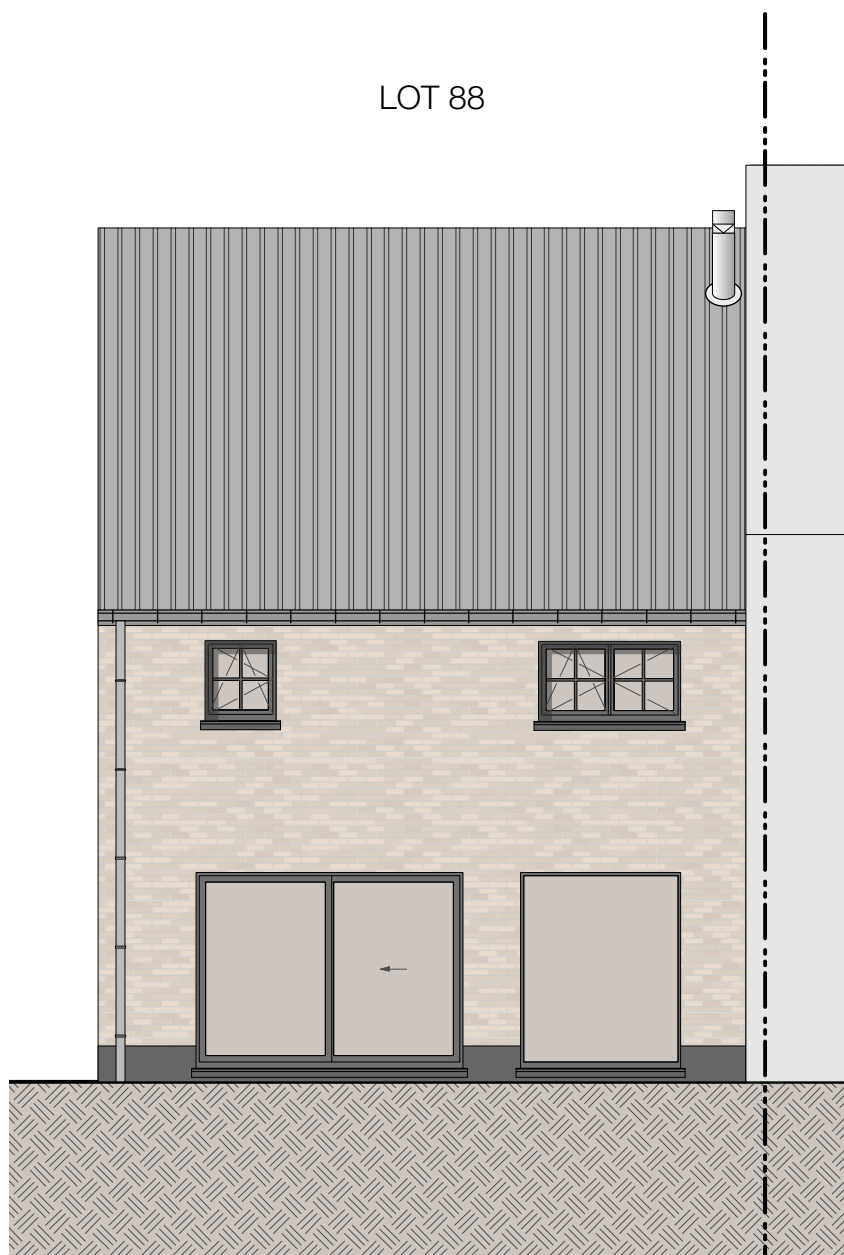

LOT 88

ZUIDSTRAAT KAPRIJKE

6/05/21

Lot 88_gelijkvloers

ZUIDSTRAAT KAPRIJKE

6/05/21

Lot 88_1° verdieping

ZUIDSTRAAT KAPRIJKE

ZUIDSTRAAT KAPRIJKE

LOT 88

6/05/21

Lot 88_zijgevel

ZUIDSTRAAT KAPRIJKE

6/05/21

Lot 88_2° verdieping

Lot 88_achtergevel

LOT 88

ZUIDSTRAAT KAPRIJKE

6/05/21

Lot 88_carport

ZUIDSTRAAT KAPRIJKE

6/05/21

Lot 88_inplanting

Alle afmetingen zijn informatief. Constructieve wijzigingen van de plannen onder voorbehoud van studie IR stabiliteit en studie IR technieken. Het voorgestelde meubilair is louter illustratief en niet bindend. De plannen mogen niet gekopieerd/hergebruikt worden.