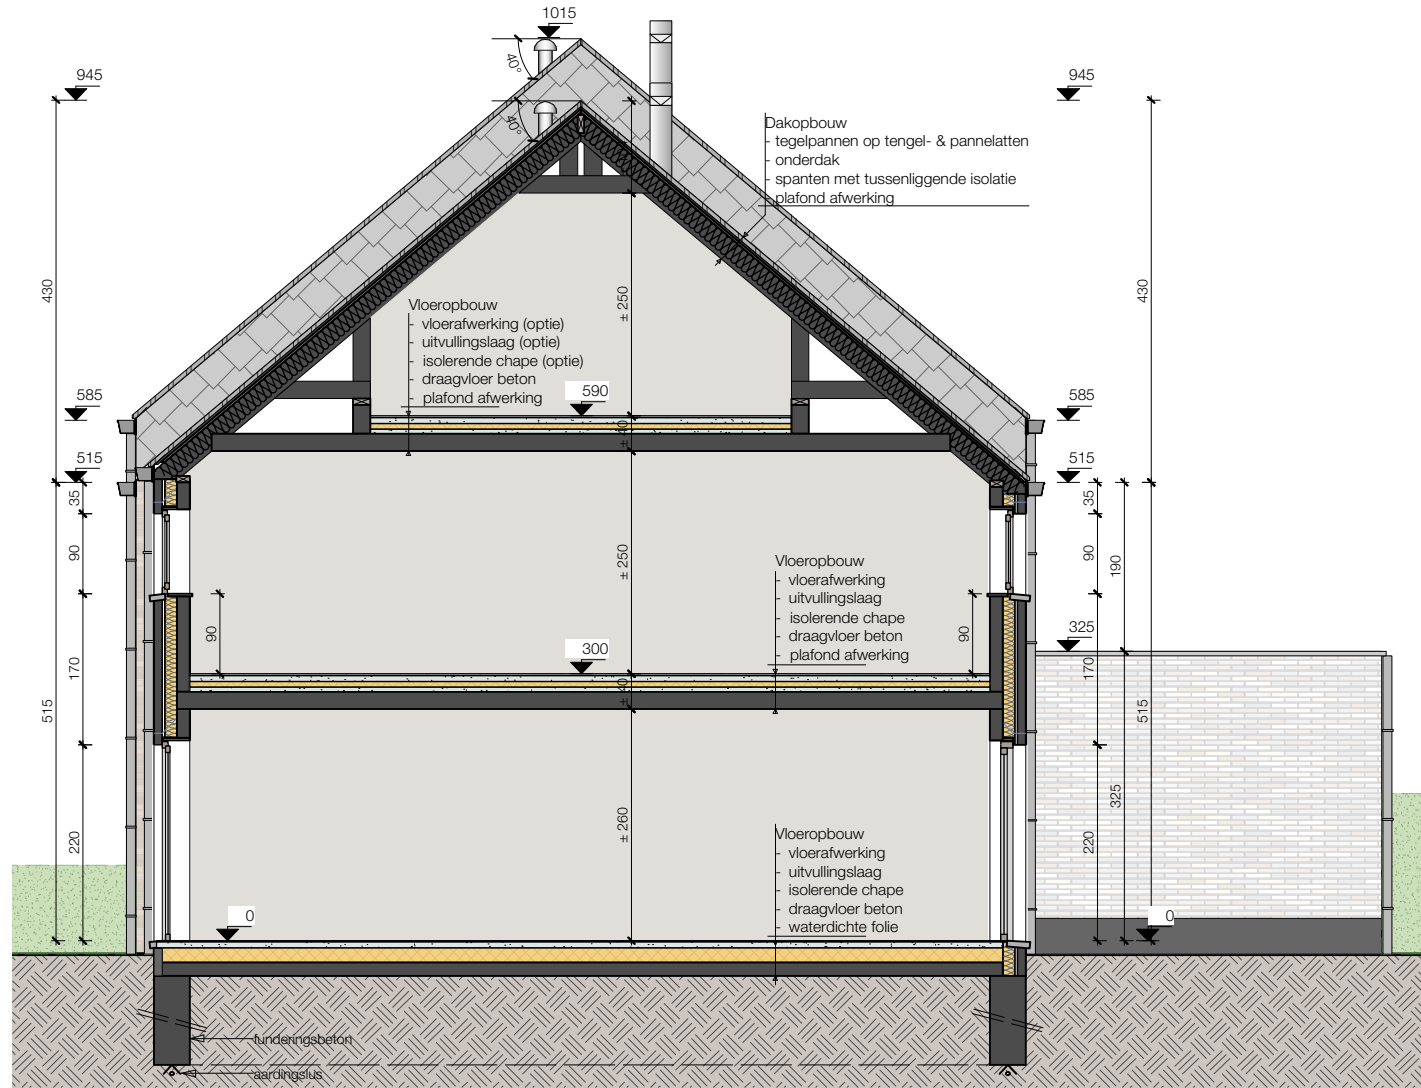

LOT 88

ZUIDSTRAAT KAPRIJKE

6/05/21

Lot 88_gelijkvloers

ZUIDSTRAAT KAPRIJKE

6/05/21

Lot 88_1° verdieping

ZUIDSTRAAT KAPRIJKE

6/05/21

Lot 88_sne

Alle afmetingen zijn informatief. Constructieve wijzigingen van de plannen onder voorbehoud van studie IR stabiliteit en studie IR technieken. Het voorgestelde meubilair is louter illustratief en niet bindend. De plannen mogen niet gekopieerd/hergebruikt worden.

ZUIDSTRAAT KAPRIJKE

LOT 88

6/05/21

Lot 88_zijgevel

ZUIDSTRAAT KAPRIJKE

6/05/21

Lot 88_2° verdieping

Lot 88_achtergevel

LOT 88

ZUIDSTRAAT KAPRIJKE

6/05/21

Lot 88_carport

ZUIDSTRAAT KAPRIJKE

6/05/21

Lot 88_inplanting

Alle afmetingen zijn informatief. Constructieve wijzigingen van de plannen onder voorbehoud van studie IR stabiliteit en studie IR technieken. Het voorgestelde meubilair is louter illustratief en niet bindend. De plannen mogen niet gekopieerd/hergebruikt worden.