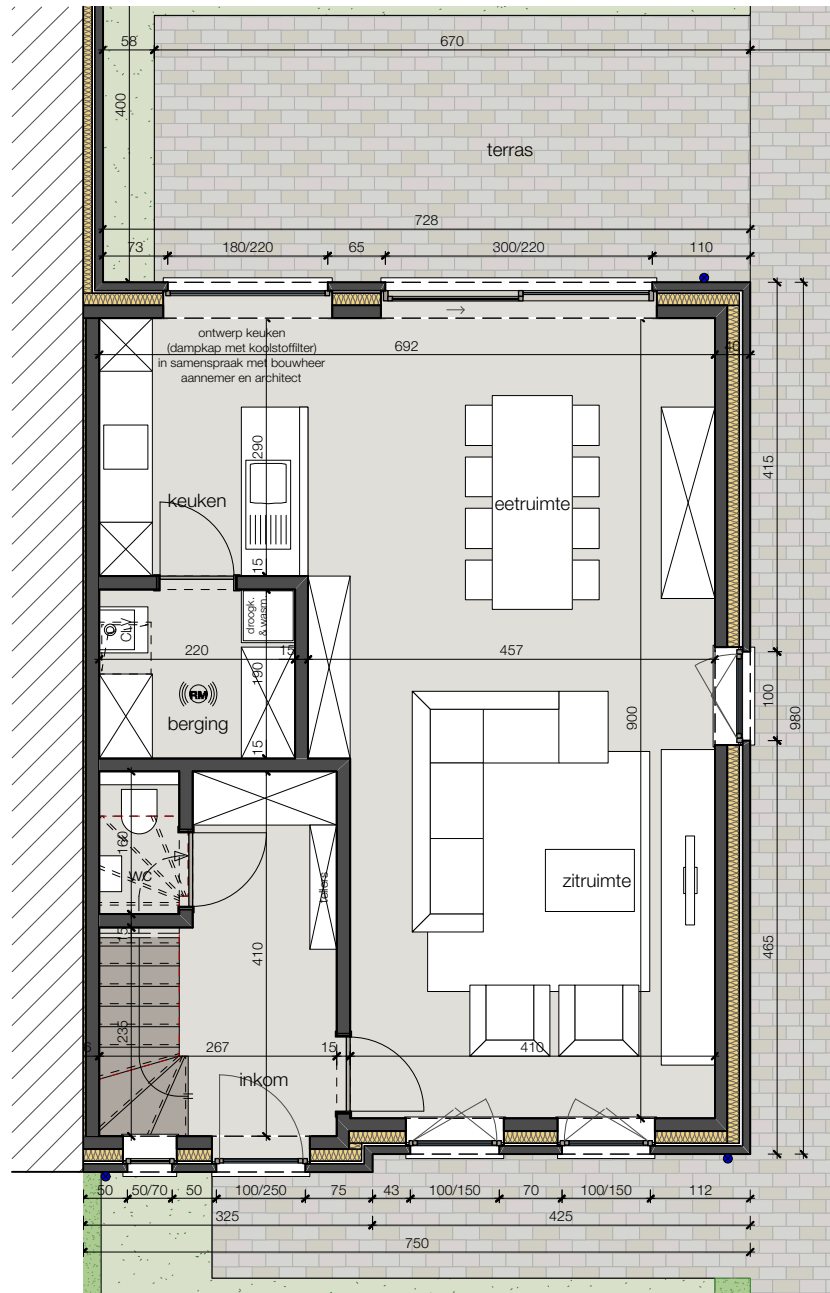

LOT 88

ZUIDSTRAAT KAPRIJKE

6/05/21

Lot 88_gelijkvloers

ZUIDSTRAAT KAPRIJKE

6/05/21

Lot 88_1° verdieping

ZUIDSTRAAT KAPRIJKE

6/05/21

Lot 88_sne

Alle afmetingen zijn informatief. Constructieve wijzigingen van de plannen onder voorbehoud van studie IR stabiliteit en studie IR technieken. Het voorgestelde meubilair is louter illustratief en niet bindend. De plannen mogen niet gekopieerd/hergebruikt worden.

ZUIDSTRAAT KAPRIJKE

LOT 88

6/05/21

Lot 88_zijgevel

ZUIDSTRAAT KAPRIJKE

6/05/21

Lot 88_2° verdieping

Lot 88_achtergevel

LOT 88

ZUIDSTRAAT KAPRIJKE

6/05/21

Lot 88_carport

ZUIDSTRAAT KAPRIJKE

6/05/21

Lot 88_inplanting

Alle afmetingen zijn informatief. Constructieve wijzigingen van de plannen onder voorbehoud van studie IR stabiliteit en studie IR technieken. Het voorgestelde meubilair is louter illustratief en niet bindend. De plannen mogen niet gekopieerd/hergebruikt worden.