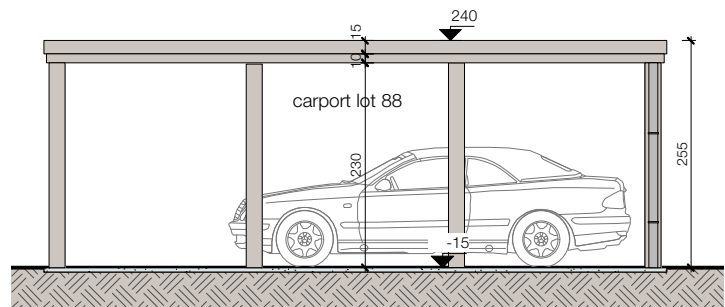

ZUIDSTRAAT KAPRIJKE

LOT 88

6/05/21

Lot 88_zijgevel

ZUIDSTRAAT KAPRIJKE

6/05/21

Lot 88_2° verdieping

Lot 88_achtergevel

LOT 88

ZUIDSTRAAT KAPRIJKE

6/05/21

Lot 88_carport

ZUIDSTRAAT KAPRIJKE

6/05/21

Lot 88_inplanting

Alle afmetingen zijn informatief. Constructieve wijzigingen van de plannen onder voorbehoud van studie IR stabiliteit en studie IR technieken. Het voorgestelde meubilair is louter illustratief en niet bindend. De plannen mogen niet gekopieerd/hergebruikt worden.