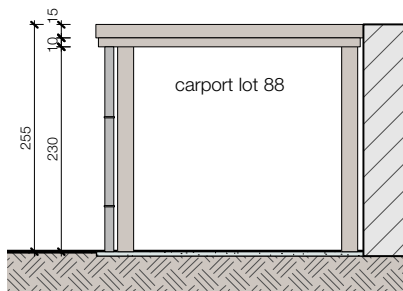

ZUIDSTRAAT KAPRIJKE

LOT 88

6/05/21

Lot 88_zijgevel

ZUIDSTRAAT KAPRIJKE

6/05/21

Lot 88_2° verdieping

Lot 88_achtergevel

LOT 88

ZUIDSTRAAT KAPRIJKE

6/05/21

Lot 88_carport

ZUIDSTRAAT KAPRIJKE

6/05/21

Lot 88_inplanting

Alle afmetingen zijn informatief. Constructieve wijzigingen van de plannen onder voorbehoud van studie IR stabiliteit en studie IR technieken. Het voorgestelde meubilair is louter illustratief en niet bindend. De plannen mogen niet gekopieerd/hergebruikt worden.