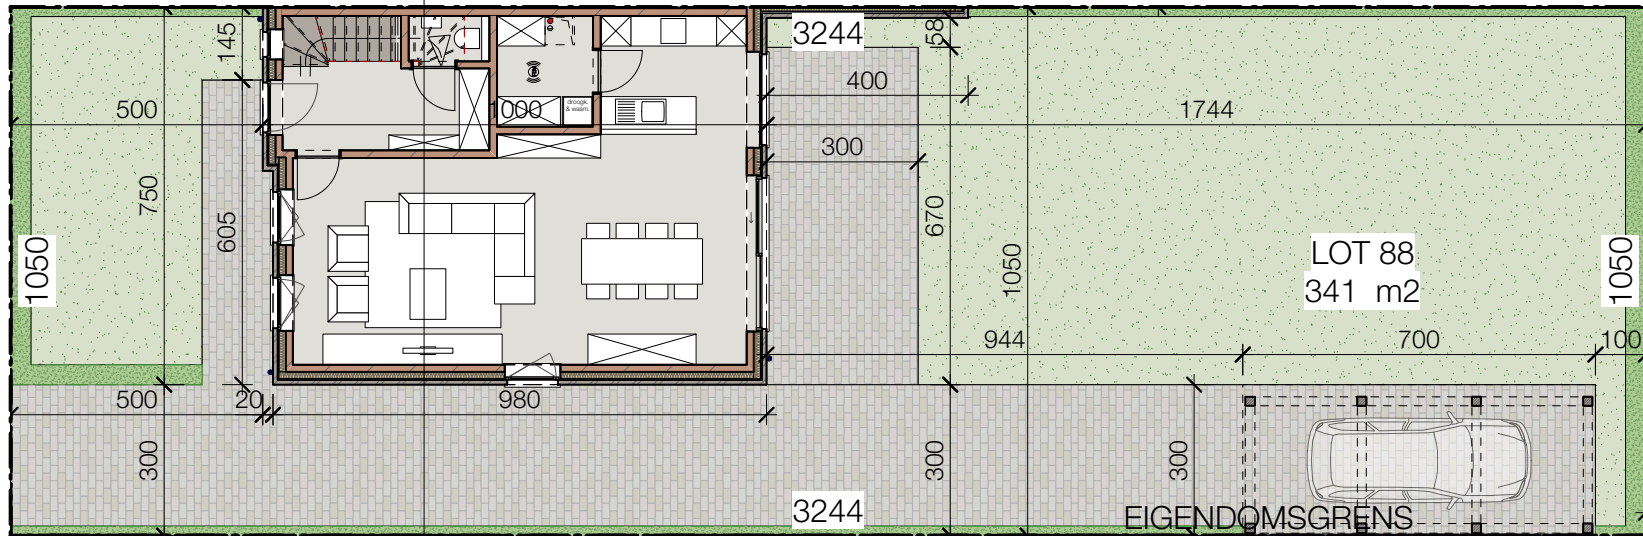

LOT 88

ZUIDSTRAAT KAPRIJKE

6/05/21

Lot 88_carport

ZUIDSTRAAT KAPRIJKE

6/05/21

Lot 88_inplanting

Alle afmetingen zijn informatief. Constructieve wijzigingen van de plannen onder voorbehoud van studie IR stabiliteit en studie IR technieken. Het voorgestelde meubilair is louter illustratief en niet bindend. De plannen mogen niet gekopieerd/hergebruikt worden.