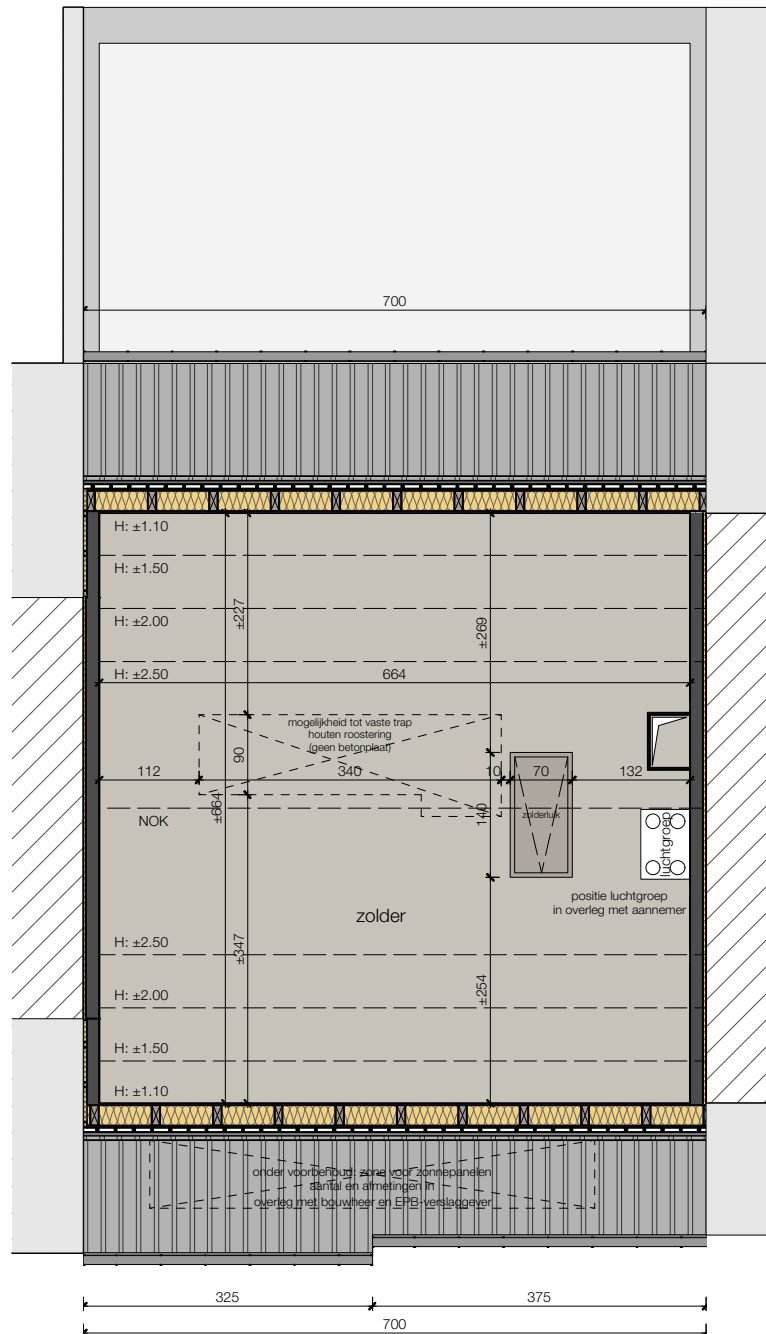

# ZUIDSTRAAT KAPRIJKE

6/05/21

Lot 86\_sne

# ZUIDSTRAAT KAPRIJKE

6/05/21

Lot 86\_2° verdieping