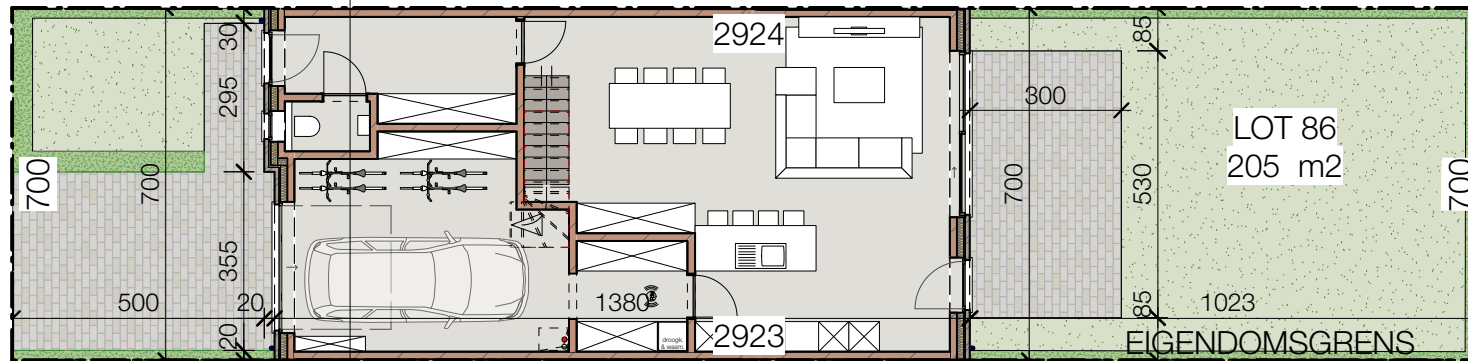

# ZUIDSTRAAT KAPRIJKE

Lot 86\_inplanting

6/05/21

Alle afmetingen zijn informatief. Constructieve wijzigingen van de plannen onder voorbehoud van studie IR stabiliteit en studie IR technieken. Het voorgestelde meubilair is louter illustratief en niet bindend. De plannen mogen niet gekopieerd/hergebruikt worden.