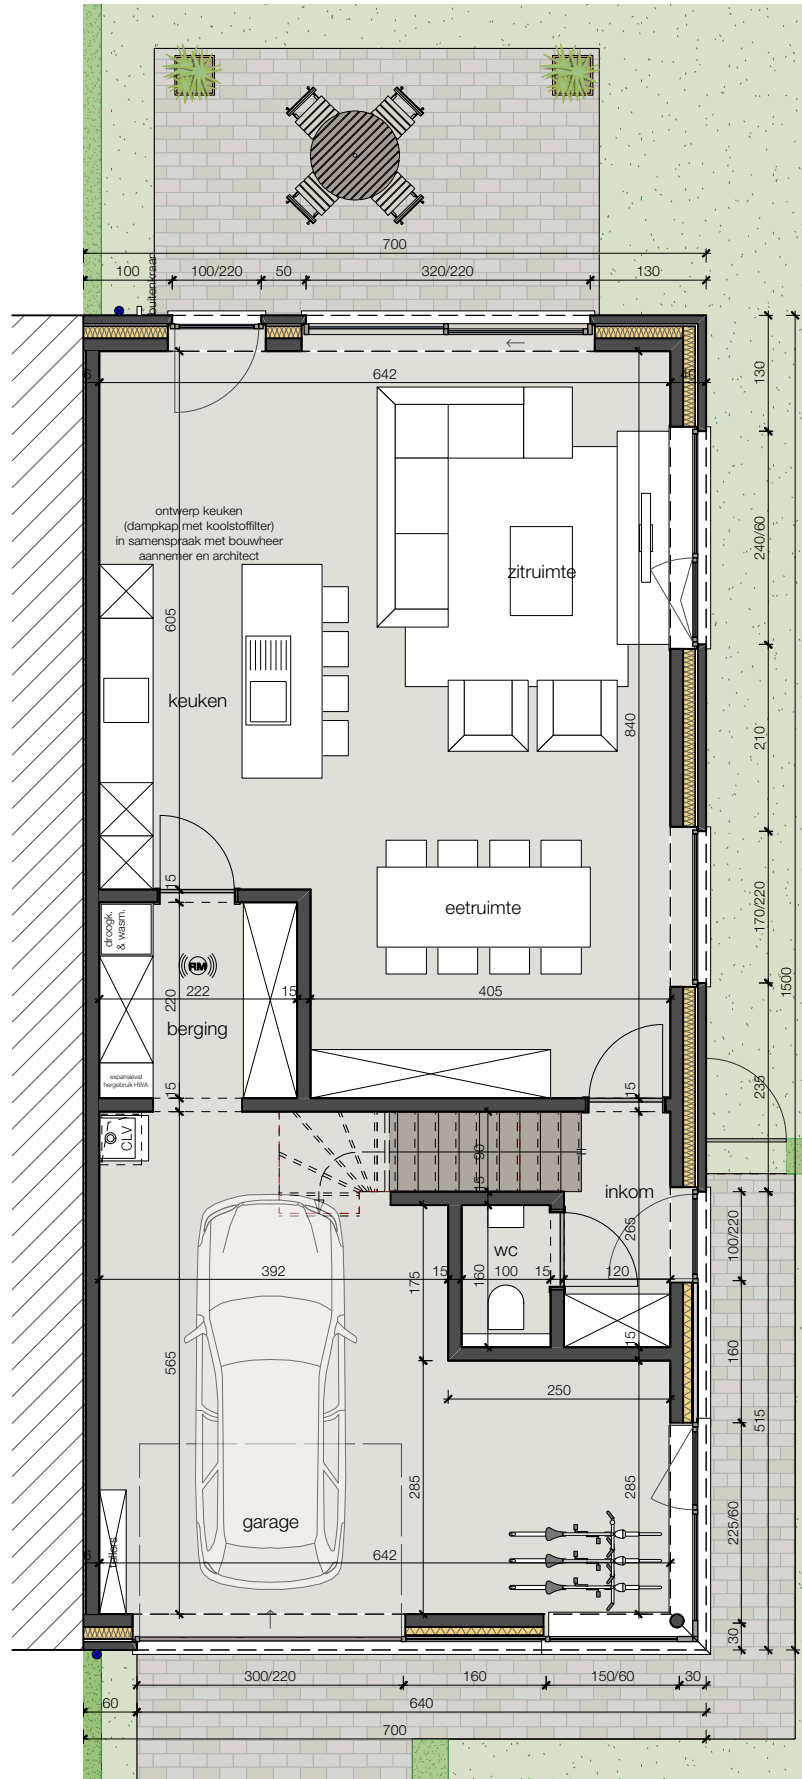

Lot 05_voorgevel

LOT 5

ZUIDSTRAAT KAPRIJKE

6/05/21

Lot 05_gelijkvloers

Alle afmetingen zijn informatief.
 Constructieve wijzigingen van de plannen onder voorbehoud van studie IR stabiliteit en studie IR technieken.
 Het voorgestelde meubilair is louter illustratief en niet bindend. De plannen mogen niet gekopieerd/hergebruikt worden.

ZUIDSTRAAT KAPRIJKE

6/05/21

Lot 05_1° verdieping

Alle afmetingen zijn informatief.
 Constructieve wijzigingen van de plannen onder voorbehoud van studie IR stabiliteit en studie IR technieken.
 Het voorgestelde meubilair is louter illustratief en niet bindend. De plannen mogen niet gekopieerd/hergebruikt worden.

ZUIDSTRAAT KAPRIJKE

6/05/21

Lot 05_sne

Alle afmetingen zijn informatief. Constructieve wijzigingen van de plannen onder voorbehoud van studie IR stabiliteit en studie IR technieken. Het voorgestelde meubilair is louter illustratief en niet bindend. De plannen mogen niet gekopieerd/hergebruikt worden.

ZUIDSTRAAT KAPRIJKE

LOT 5

6/05/21

Lot 05_zijgevel

ZUIDSTRAAT KAPRIJKE

6/05/21

Lot 05_2° verdieping

ZUIDSTRAAT KAPRIJKE