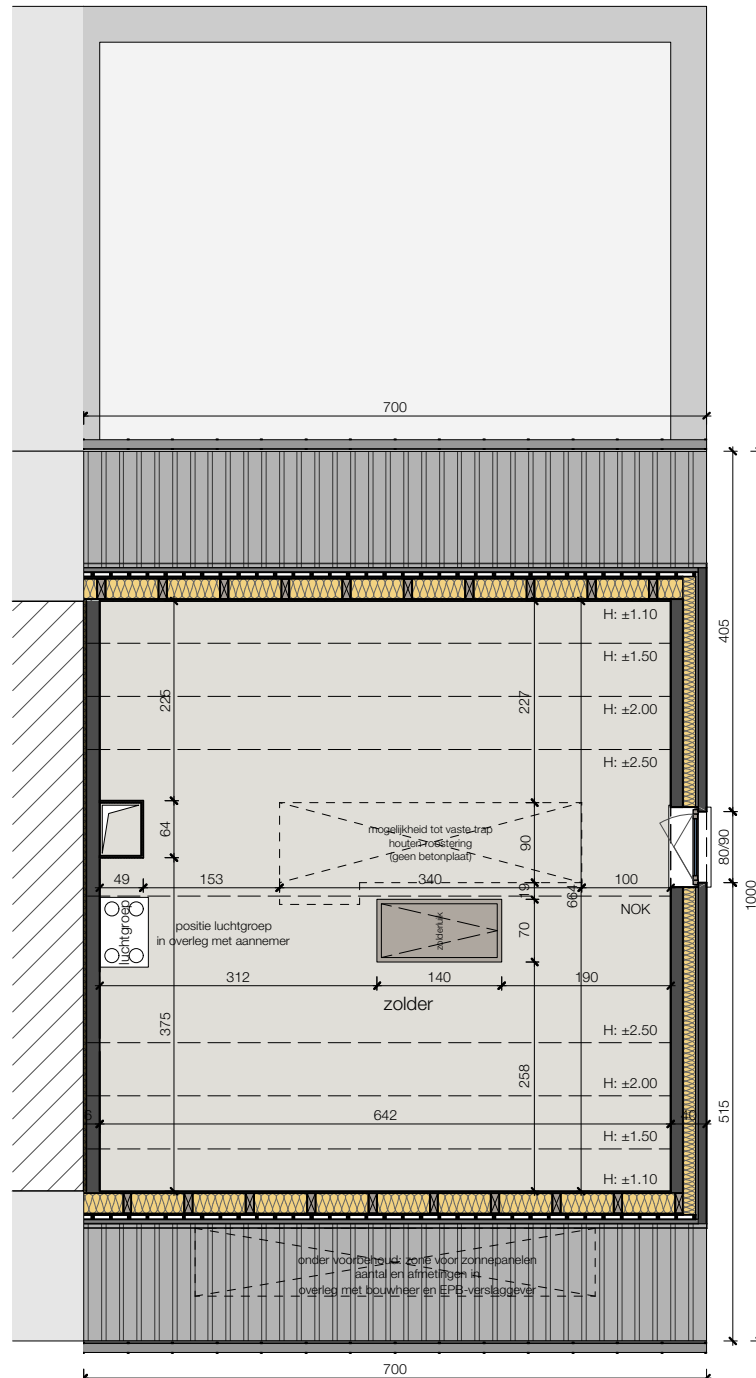

Lot 05_voorgevel

LOT 5

ZUIDSTRAAT KAPRIJKE

6/05/21

Lot 05_gelijkvloers

Alle afmetingen zijn informatief.
 Constructieve wijzigingen van de plannen onder voorbehoud van studie IR stabiliteit en studie IR technieken.
 Het voorgestelde meubilair is louter illustratief en niet bindend. De plannen mogen niet gekopieerd/hergebruikt worden.

ZUIDSTRAAT KAPRIJKE

LOT 5

6/05/21

Lot 05_zijgevel

ZUIDSTRAAT KAPRIJKE

6/05/21

Lot 05_2° verdieping

ZUIDSTRAAT KAPRIJKE

6/05/21

Lot 05_achtergevel

ZUIDSTRAAT KAPRIJKE

6/05/21

Lot 05_inplanting

Alle afmetingen zijn informatief.
Constructieve wijzigingen van de plannen onder voorbehoud van studie IR stabiliteit en studie IR technieken.
Het voorgestelde meubilair is louter illustratief en niet bindend. De plannen mogen niet gekopieerd/hergebruikt worden.