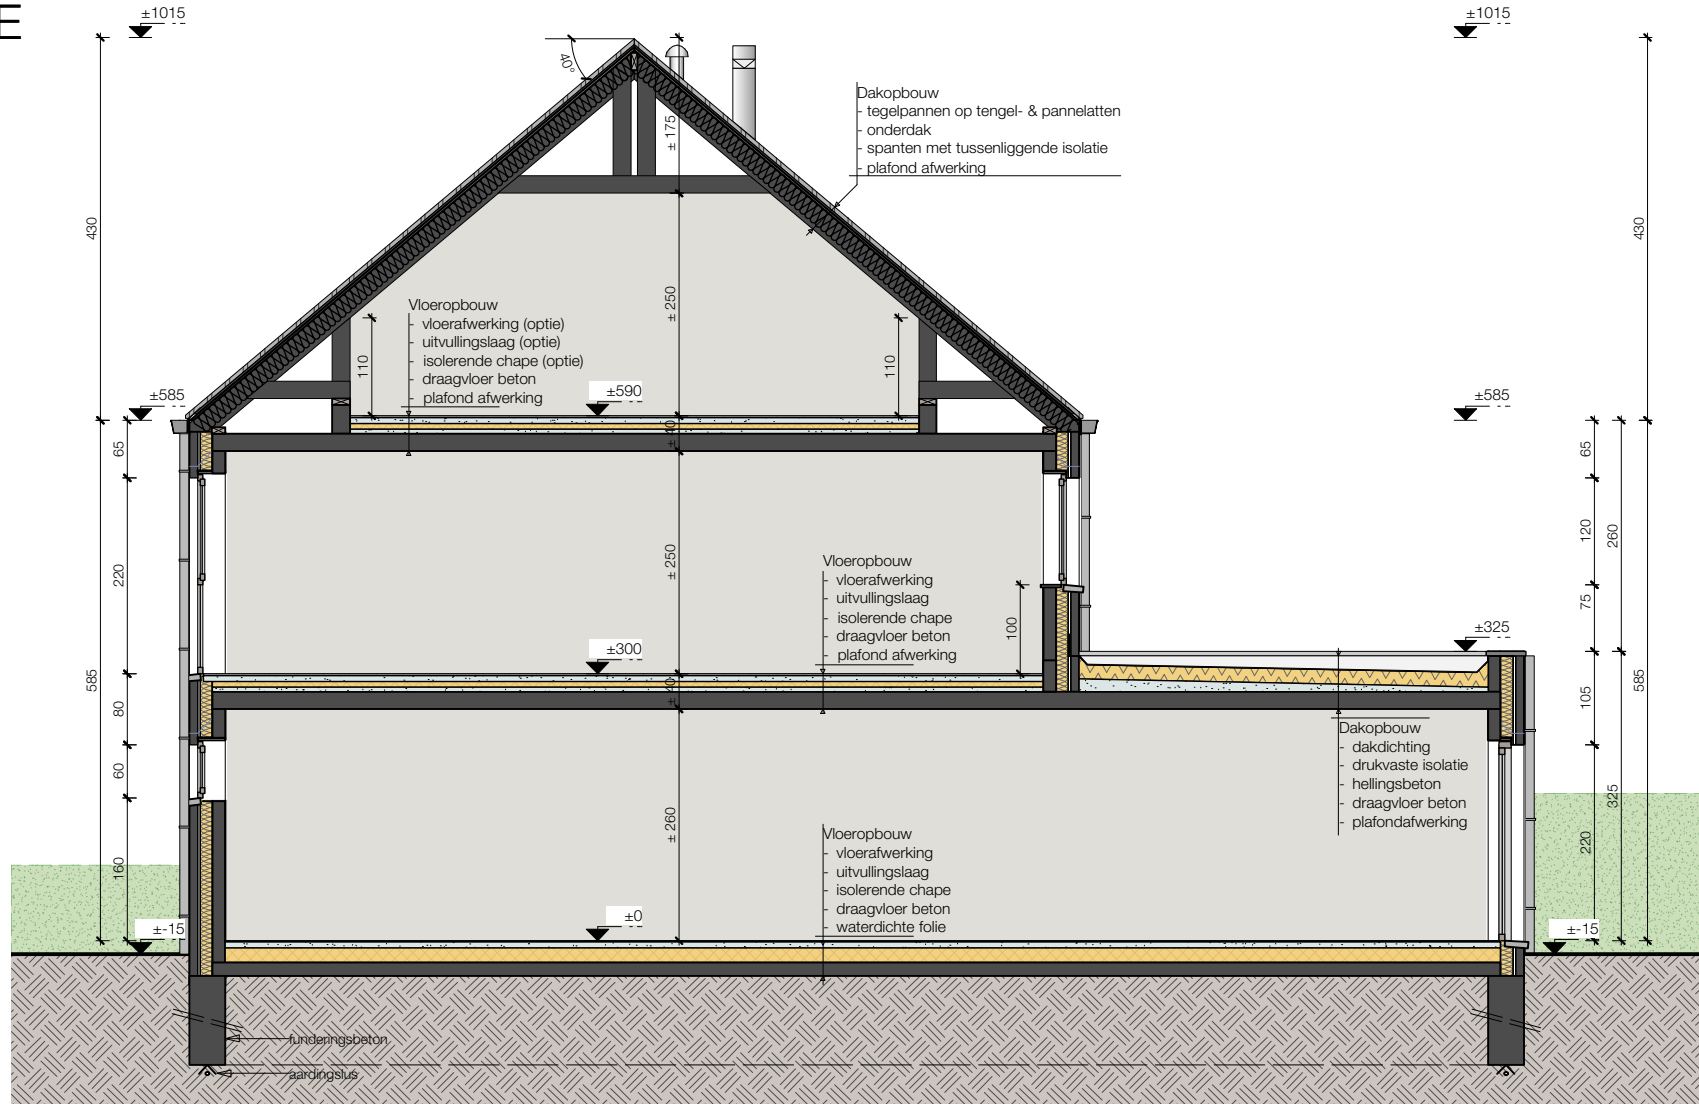

Lot 05_voorgevel

LOT 5

ZUIDSTRAAT KAPRIJKE

6/05/21

Lot 05_gelijkvloers

Alle afmetingen zijn informatief.
 Constructieve wijzigingen van de plannen onder voorbehoud van studie IR stabiliteit en studie IR technieken.
 Het voorgestelde meubilair is louter illustratief en niet bindend. De plannen mogen niet gekopieerd/hergebruikt worden.

ZUIDSTRAAT KAPRIJKE

6/05/21

Lot 05_1° verdieping

Alle afmetingen zijn informatief.
 Constructieve wijzigingen van de plannen onder voorbehoud van studie IR stabiliteit en studie IR technieken.
 Het voorgestelde meubilair is louter illustratief en niet bindend. De plannen mogen niet gekopieerd/hergebruikt worden.

ZUIDSTRAAT KAPRIJKE

6/05/21

Lot 05_sne

Alle afmetingen zijn informatief. Constructieve wijzigingen van de plannen onder voorbehoud van studie IR stabiliteit en studie IR technieken. Het voorgestelde meubilair is louter illustratief en niet bindend. De plannen mogen niet gekopieerd/hergebruikt worden.