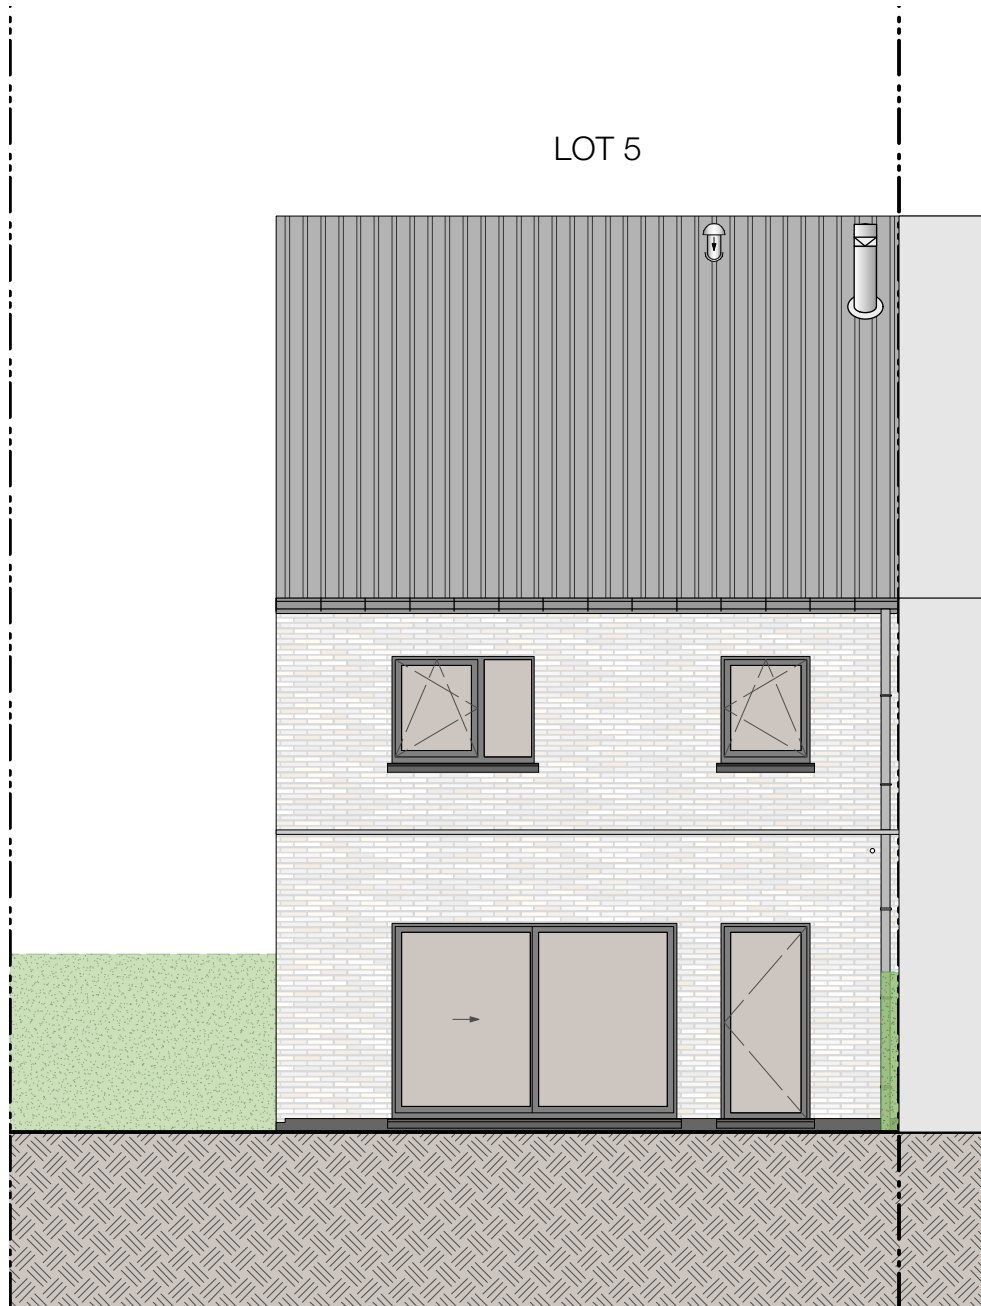

Lot 05_voorgevel

LOT 5

ZUIDSTRAAT KAPRIJKE

6/05/21

Lot 05_gelijkvloers

Alle afmetingen zijn informatief.
 Constructieve wijzigingen van de plannen onder voorbehoud van studie IR stabiliteit en studie IR technieken.
 Het voorgestelde meubilair is louter illustratief en niet bindend. De plannen mogen niet gekopieerd/hergebruikt worden.

ZUIDSTRAAT KAPRIJKE

LOT 5

6/05/21

Lot 05_zijgevel

ZUIDSTRAAT KAPRIJKE

6/05/21

Lot 05_2° verdieping

ZUIDSTRAAT KAPRIJKE

6/05/21

Lot 05_achtergevel

ZUIDSTRAAT KAPRIJKE

6/05/21

Lot 05_inplanting

Alle afmetingen zijn informatief.
Constructieve wijzigingen van de plannen onder voorbehoud van studie IR stabiliteit en studie IR technieken.
Het voorgestelde meubilair is louter illustratief en niet bindend. De plannen mogen niet gekopieerd/hergebruikt worden.