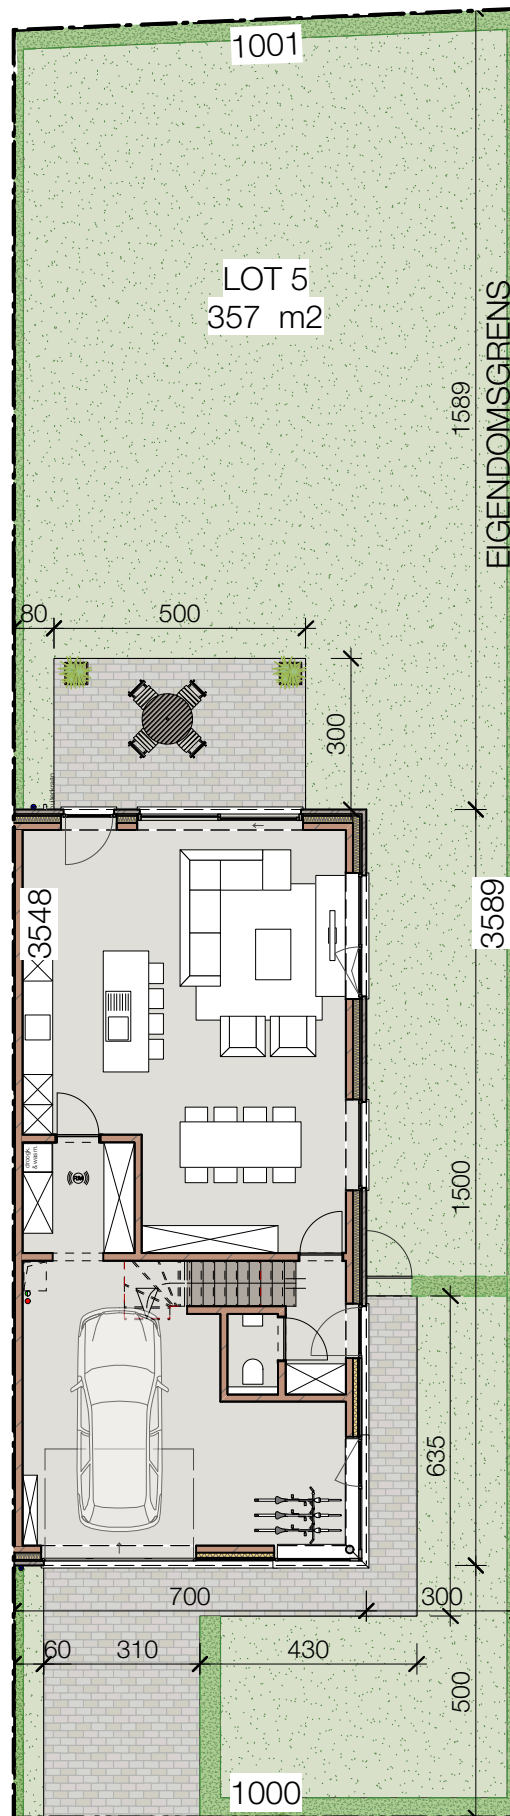

Lot 05_voorgevel

LOT 5

ZUIDSTRAAT KAPRIJKE

6/05/21

Lot 05_gelijkvloers

Alle afmetingen zijn informatief.
 Constructieve wijzigingen van de plannen onder voorbehoud van studie IR stabiliteit en studie IR technieken.
 Het voorgestelde meubilair is louter illustratief en niet bindend. De plannen mogen niet gekopieerd/hergebruikt worden.

ZUIDSTRAAT KAPRIJKE

6/05/21

Lot 05_1° verdieping

Alle afmetingen zijn informatief.
 Constructieve wijzigingen van de plannen onder voorbehoud van studie IR stabiliteit en studie IR technieken.
 Het voorgestelde meubilair is louter illustratief en niet bindend. De plannen mogen niet gekopieerd/hergebruikt worden.

ZUIDSTRAAT KAPRIJKE

LOT 5

6/05/21

Lot 05_zijgevel

ZUIDSTRAAT KAPRIJKE

6/05/21

Lot 05_2° verdieping

ZUIDSTRAAT KAPRIJKE

6/05/21

Lot 05_achtergevel

ZUIDSTRAAT KAPRIJKE

6/05/21

Lot 05_inplanting

Alle afmetingen zijn informatief.
Constructieve wijzigingen van de plannen onder voorbehoud van studie IR stabiliteit en studie IR technieken.
Het voorgestelde meubilair is louter illustratief en niet bindend. De plannen mogen niet gekopieerd/hergebruikt worden.