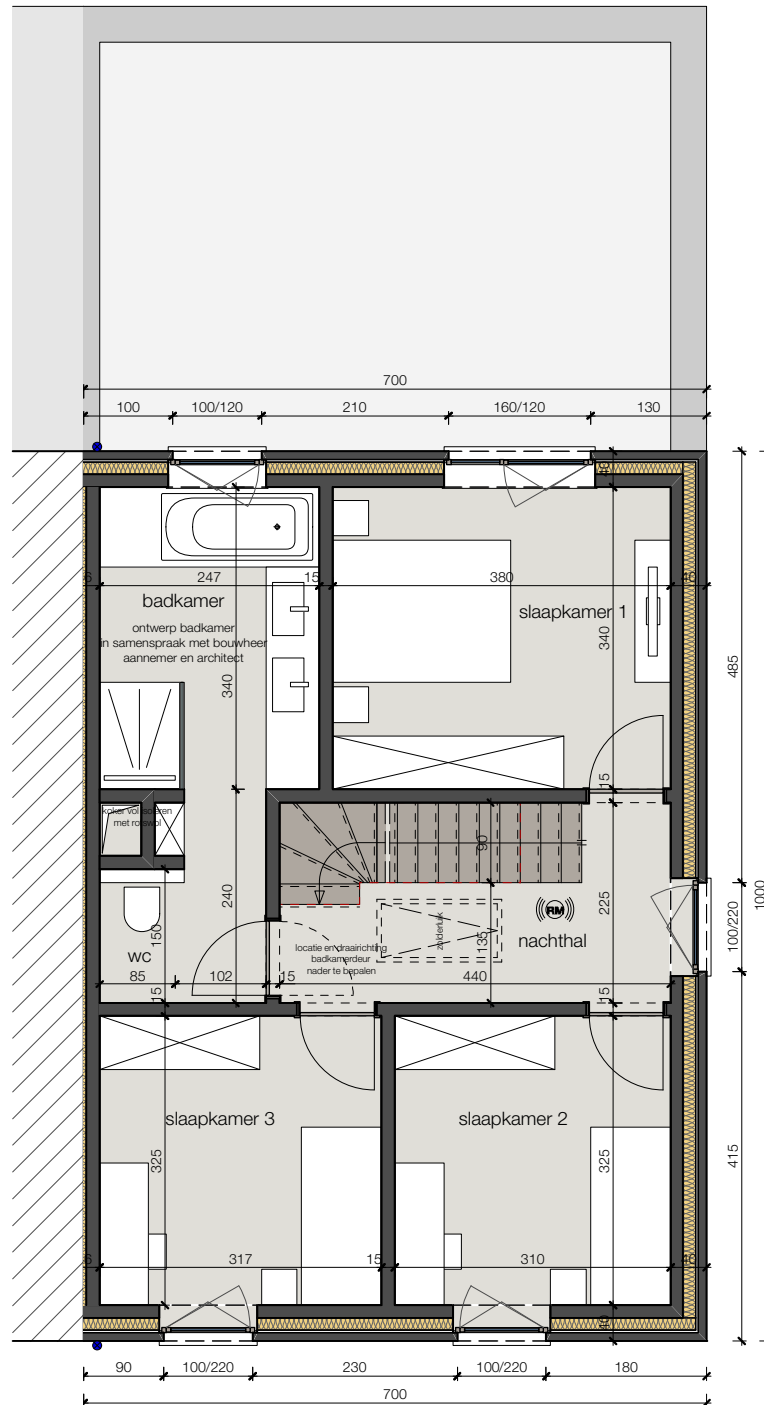

Lot 05_voorgevel

LOT 5

ZUIDSTRAAT KAPRIJKE

6/05/21

Lot 05_gelijkvloers

Alle afmetingen zijn informatief.
 Constructieve wijzigingen van de plannen onder voorbehoud van studie IR stabiliteit en studie IR technieken.
 Het voorgestelde meubilair is louter illustratief en niet bindend. De plannen mogen niet gekopieerd/hergebruikt worden.

ZUIDSTRAAT KAPRIJKE

6/05/21

Lot 05_1° verdieping

Alle afmetingen zijn informatief.
 Constructieve wijzigingen van de plannen onder voorbehoud van studie IR stabiliteit en studie IR technieken.
 Het voorgestelde meubilair is louter illustratief en niet bindend. De plannen mogen niet gekopieerd/hergebruikt worden.

ZUIDSTRAAT KAPRIJKE

6/05/21

Lot 05_sne

Alle afmetingen zijn informatief. Constructieve wijzigingen van de plannen onder voorbehoud van studie IR stabiliteit en studie IR technieken. Het voorgestelde meubilair is louter illustratief en niet bindend. De plannen mogen niet gekopieerd/hergebruikt worden.