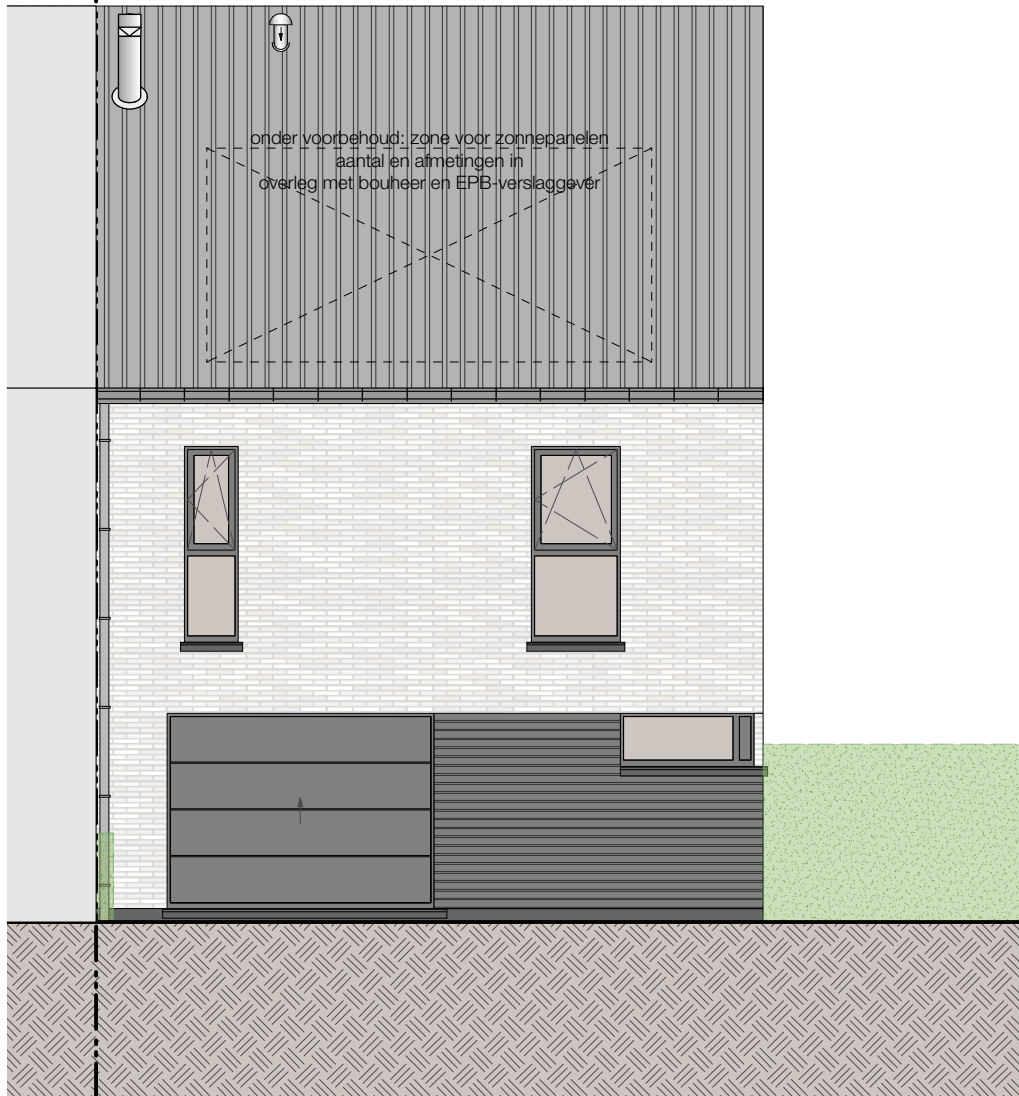

LOT 3

ZUIDSTRAAT KAPRIJKE

6/05/21

Lot 03_gelijkvloers

Alle afmetingen zijn informatief.
 Constructieve wijzigingen van de plannen onder voorbehoud van studie IR stabiliteit en studie IR technieken.
 Het voorgestelde meubilair is louter illustratief en niet bindend. De plannen mogen niet gekopieerd/hergebruikt worden.

ZUIDSTRAAT KAPRIJKE

6/05/21

Lot 03_1° verdieping

Alle afmetingen zijn informatief.
 Constructieve wijzigingen van de plannen onder voorbehoud van studie IR stabiliteit en studie IR technieken.
 Het voorgestelde meubilair is louter illustratief en niet bindend. De plannen mogen niet gekopieerd/hergebruikt worden.

ZUIDSTRAAT KAPRIJKE

6/05/21

Lot 03_sne

Alle afmetingen zijn informatief. Constructieve wijzigingen van de plannen onder voorbehoud van studie IR stabiliteit en studie IR technieken.
 Het voorgestelde meubilair is louter illustratief en niet bindend. De plannen mogen niet gekopieerd/hergebruikt worden.

Lot 03_zijgevel

ZUIDSTRAAT KAPRIJKE

6/05/21

Lot 03_2° verdieping

Alle afmetingen zijn informatief.
Constructieve wijzigingen van de plannen onder voorbehoud van studie IR stabiliteit en studie IR technieken.
Het voorgestelde meubilair is louter illustratief en niet bindend. De plannen mogen niet gekopieerd/hergebruikt worden.