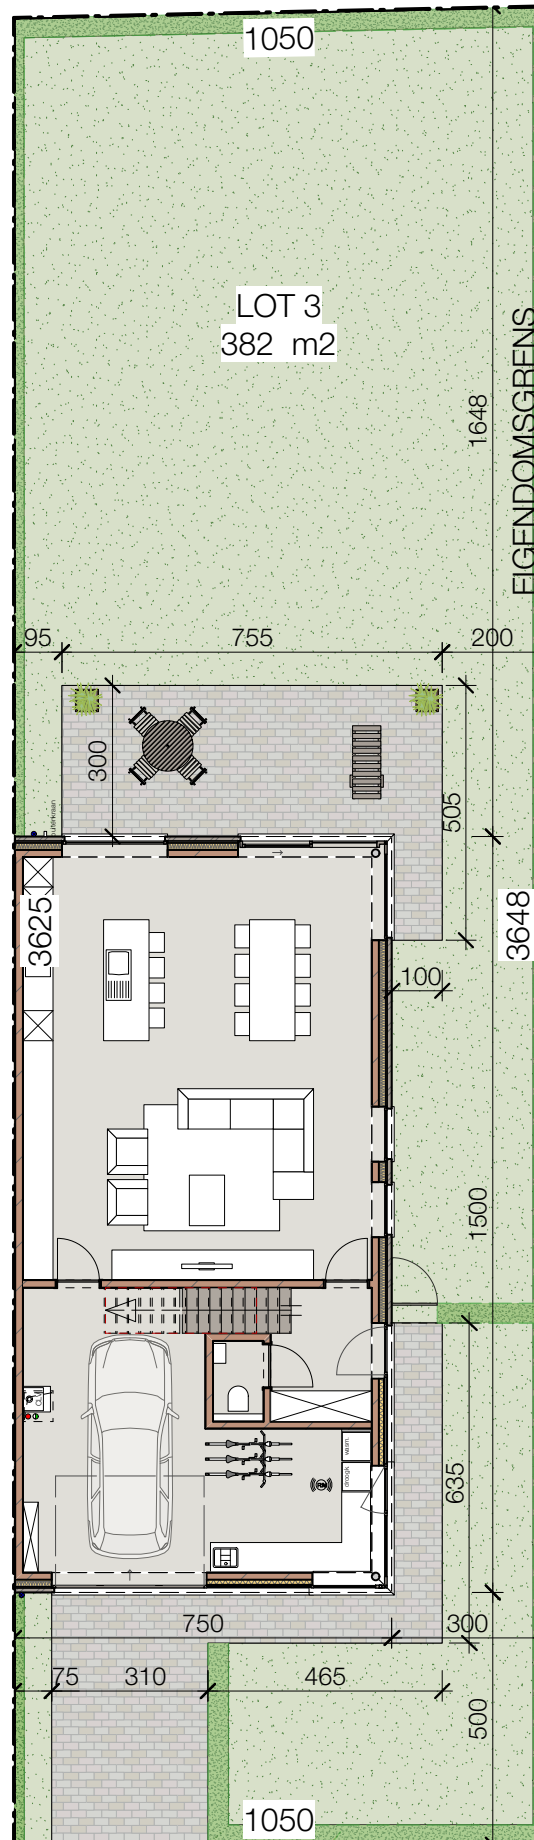

LOT 3

ZUIDSTRAAT KAPRIJKE

6/05/21

Lot 03_gelijkvloers

Alle afmetingen zijn informatief.
 Constructieve wijzigingen van de plannen onder voorbehoud van studie IR stabiliteit en studie IR technieken.
 Het voorgestelde meubilair is louter illustratief en niet bindend. De plannen mogen niet gekopieerd/hergebruikt worden.

ZUIDSTRAAT KAPRIJKE

6/05/21

Lot 03_1° verdieping

Alle afmetingen zijn informatief.
 Constructieve wijzigingen van de plannen onder voorbehoud van studie IR stabiliteit en studie IR technieken.
 Het voorgestelde meubilair is louter illustratief en niet bindend. De plannen mogen niet gekopieerd/hergebruikt worden.

Lot 03_zijgevel

ZUIDSTRAAT KAPRIJKE

6/05/21

Lot 03_2° verdieping

Alle afmetingen zijn informatief.
Constructieve wijzigingen van de plannen onder voorbehoud van studie IR stabiliteit en studie IR technieken.
Het voorgestelde meubilair is louter illustratief en niet bindend. De plannen mogen niet gekopieerd/hergebruikt worden.

Lot 03_achtergevel

LOT 3

0 1 5 M

ZUIDSTRAAT KAPRIJKE

Lot 03_inplanting

6/05/21

Alle afmetingen zijn informatief.
Constructieve wijzigingen van de plannen onder voorbehoud van studie IR stabiliteit en studie IR technieken.
Het voorgestelde meubilair is louter illustratief en niet bindend. De plannen mogen niet gekopieerd/hergebruikt worden.