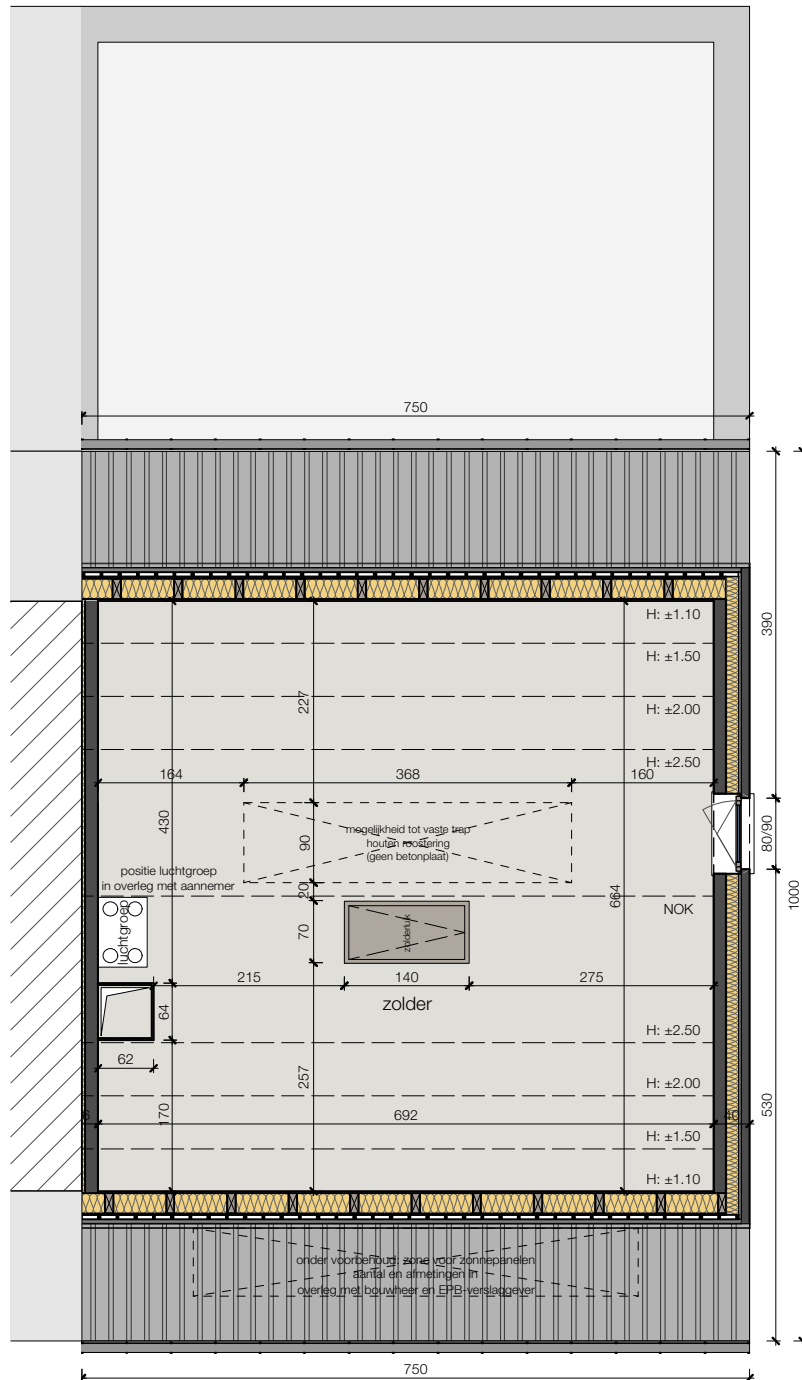

ZUIDSTRAAT KAPRIJKE

6/05/21

Lot 03_1° verdieping

Alle afmetingen zijn informatief.
 Constructieve wijzigingen van de plannen onder voorbehoud van studie IR stabiliteit en studie IR technieken.
 Het voorgestelde meubilair is louter illustratief en niet bindend. De plannen mogen niet gekopieerd/hergebruikt worden.

ZUIDSTRAAT KAPRIJKE

6/05/21

Lot 03_sne

Alle afmetingen zijn informatief. Constructieve wijzigingen van de plannen onder voorbehoud van studie IR stabiliteit en studie IR technieken.
 Het voorgestelde meubilair is louter illustratief en niet bindend. De plannen mogen niet gekopieerd/hergebruikt worden.

Lot 03_zijgevel

ZUIDSTRAAT KAPRIJKE

6/05/21

Lot 03_2° verdieping

Alle afmetingen zijn informatief.
Constructieve wijzigingen van de plannen onder voorbehoud van studie IR stabiliteit en studie IR technieken.
Het voorgestelde meubilair is louter illustratief en niet bindend. De plannen mogen niet gekopieerd/hergebruikt worden.

Lot 03_achtergevel

LOT 3

0 1 5 M

ZUIDSTRAAT KAPRIJKE

Lot 03_inplanting

6/05/21

Alle afmetingen zijn informatief.
Constructieve wijzigingen van de plannen onder voorbehoud van studie IR stabiliteit en studie IR technieken.
Het voorgestelde meubilair is louter illustratief en niet bindend. De plannen mogen niet gekopieerd/hergebruikt worden.