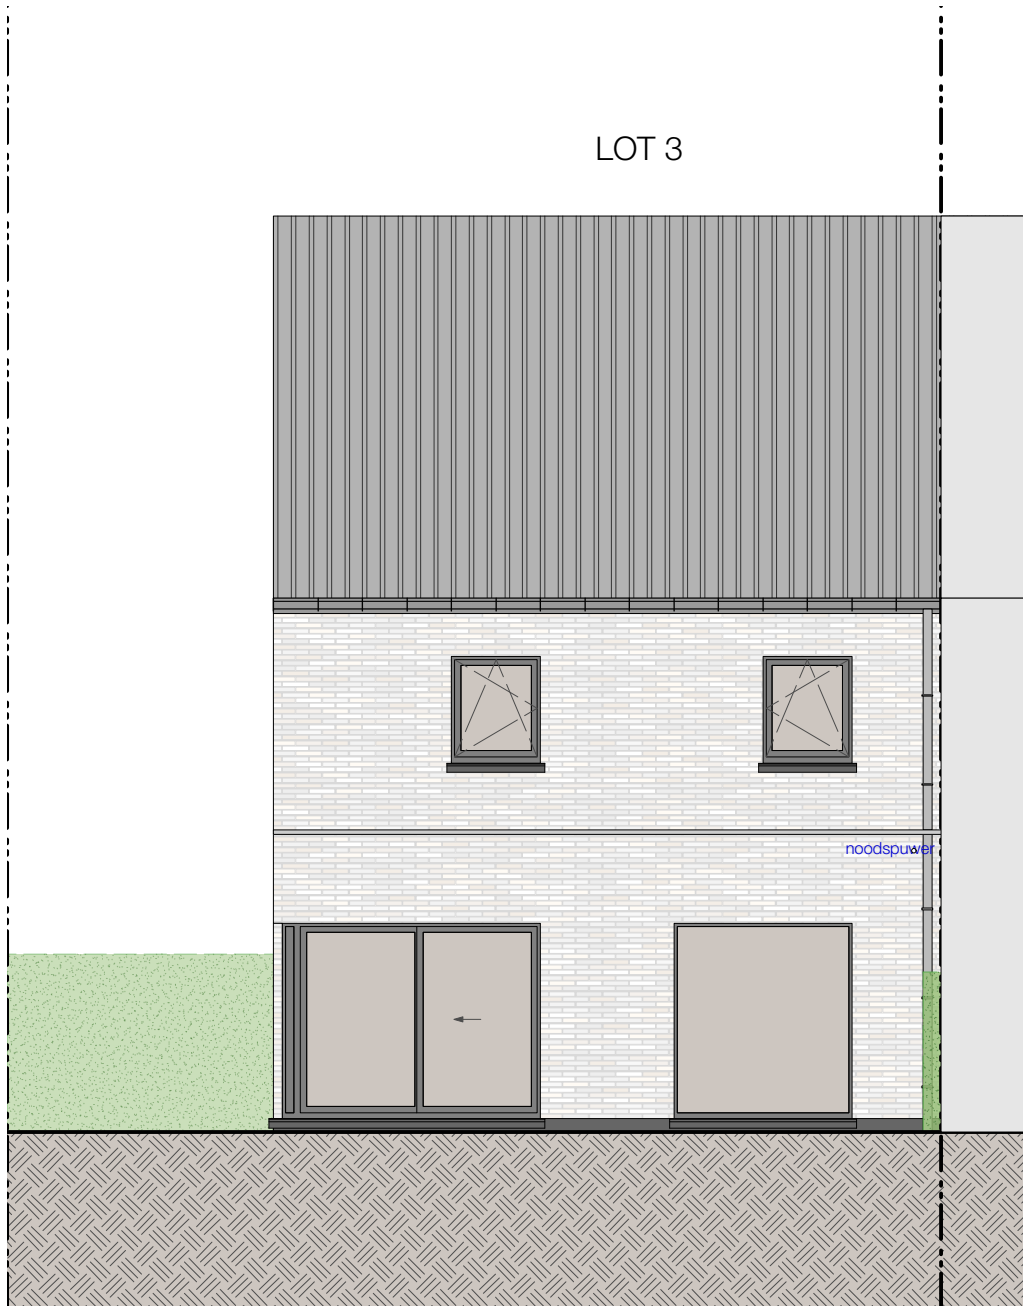

Lot 03_zijgevel

ZUIDSTRAAT KAPRIJKE

6/05/21

Lot 03_2° verdieping

Alle afmetingen zijn informatief.
Constructieve wijzigingen van de plannen onder voorbehoud van studie IR stabiliteit en studie IR technieken.
Het voorgestelde meubilair is louter illustratief en niet bindend. De plannen mogen niet gekopieerd/hergebruikt worden.

Lot 03_achtergevel

LOT 3

0 1 5 M

ZUIDSTRAAT KAPRIJKE

Lot 03_inplanting

6/05/21

Alle afmetingen zijn informatief.
Constructieve wijzigingen van de plannen onder voorbehoud van studie IR stabiliteit en studie IR technieken.
Het voorgestelde meubilair is louter illustratief en niet bindend. De plannen mogen niet gekopieerd/hergebruikt worden.