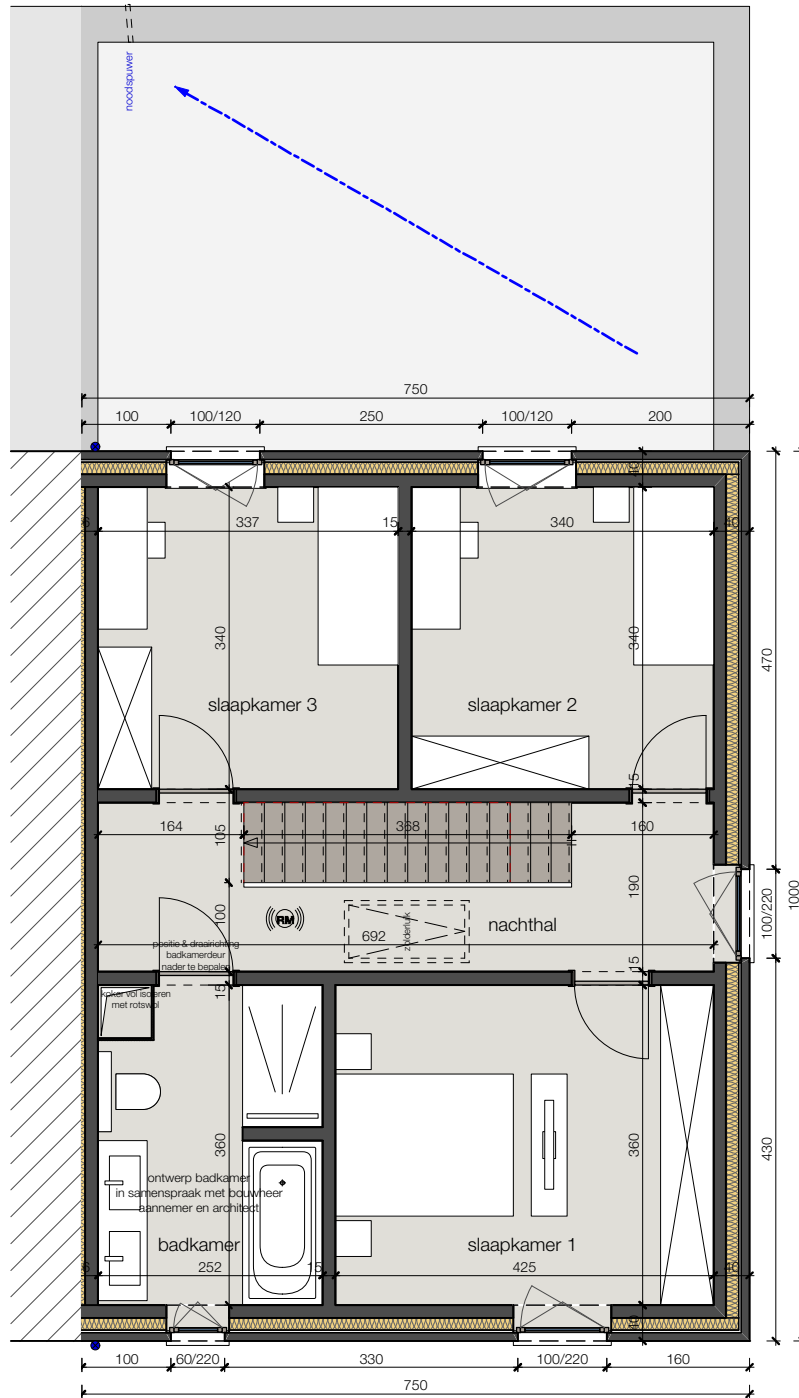

LOT 3

ZUIDSTRAAT KAPRIJKE

6/05/21

Lot 03_gelijkvloers

Alle afmetingen zijn informatief.
 Constructieve wijzigingen van de plannen onder voorbehoud van studie IR stabiliteit en studie IR technieken.
 Het voorgestelde meubilair is louter illustratief en niet bindend. De plannen mogen niet gekopieerd/hergebruikt worden.

ZUIDSTRAAT KAPRIJKE

6/05/21

Lot 03_1° verdieping

Alle afmetingen zijn informatief.
 Constructieve wijzigingen van de plannen onder voorbehoud van studie IR stabiliteit en studie IR technieken.
 Het voorgestelde meubilair is louter illustratief en niet bindend. De plannen mogen niet gekopieerd/hergebruikt worden.

ZUIDSTRAAT KAPRIJKE

6/05/21

Lot 03_sne

Alle afmetingen zijn informatief. Constructieve wijzigingen van de plannen onder voorbehoud van studie IR stabiliteit en studie IR technieken.
 Het voorgestelde meubilair is louter illustratief en niet bindend. De plannen mogen niet gekopieerd/hergebruikt worden.

Lot 03_zijgevel

ZUIDSTRAAT KAPRIJKE

6/05/21

Lot 03_2° verdieping

Alle afmetingen zijn informatief.
Constructieve wijzigingen van de plannen onder voorbehoud van studie IR stabiliteit en studie IR technieken.
Het voorgestelde meubilair is louter illustratief en niet bindend. De plannen mogen niet gekopieerd/hergebruikt worden.