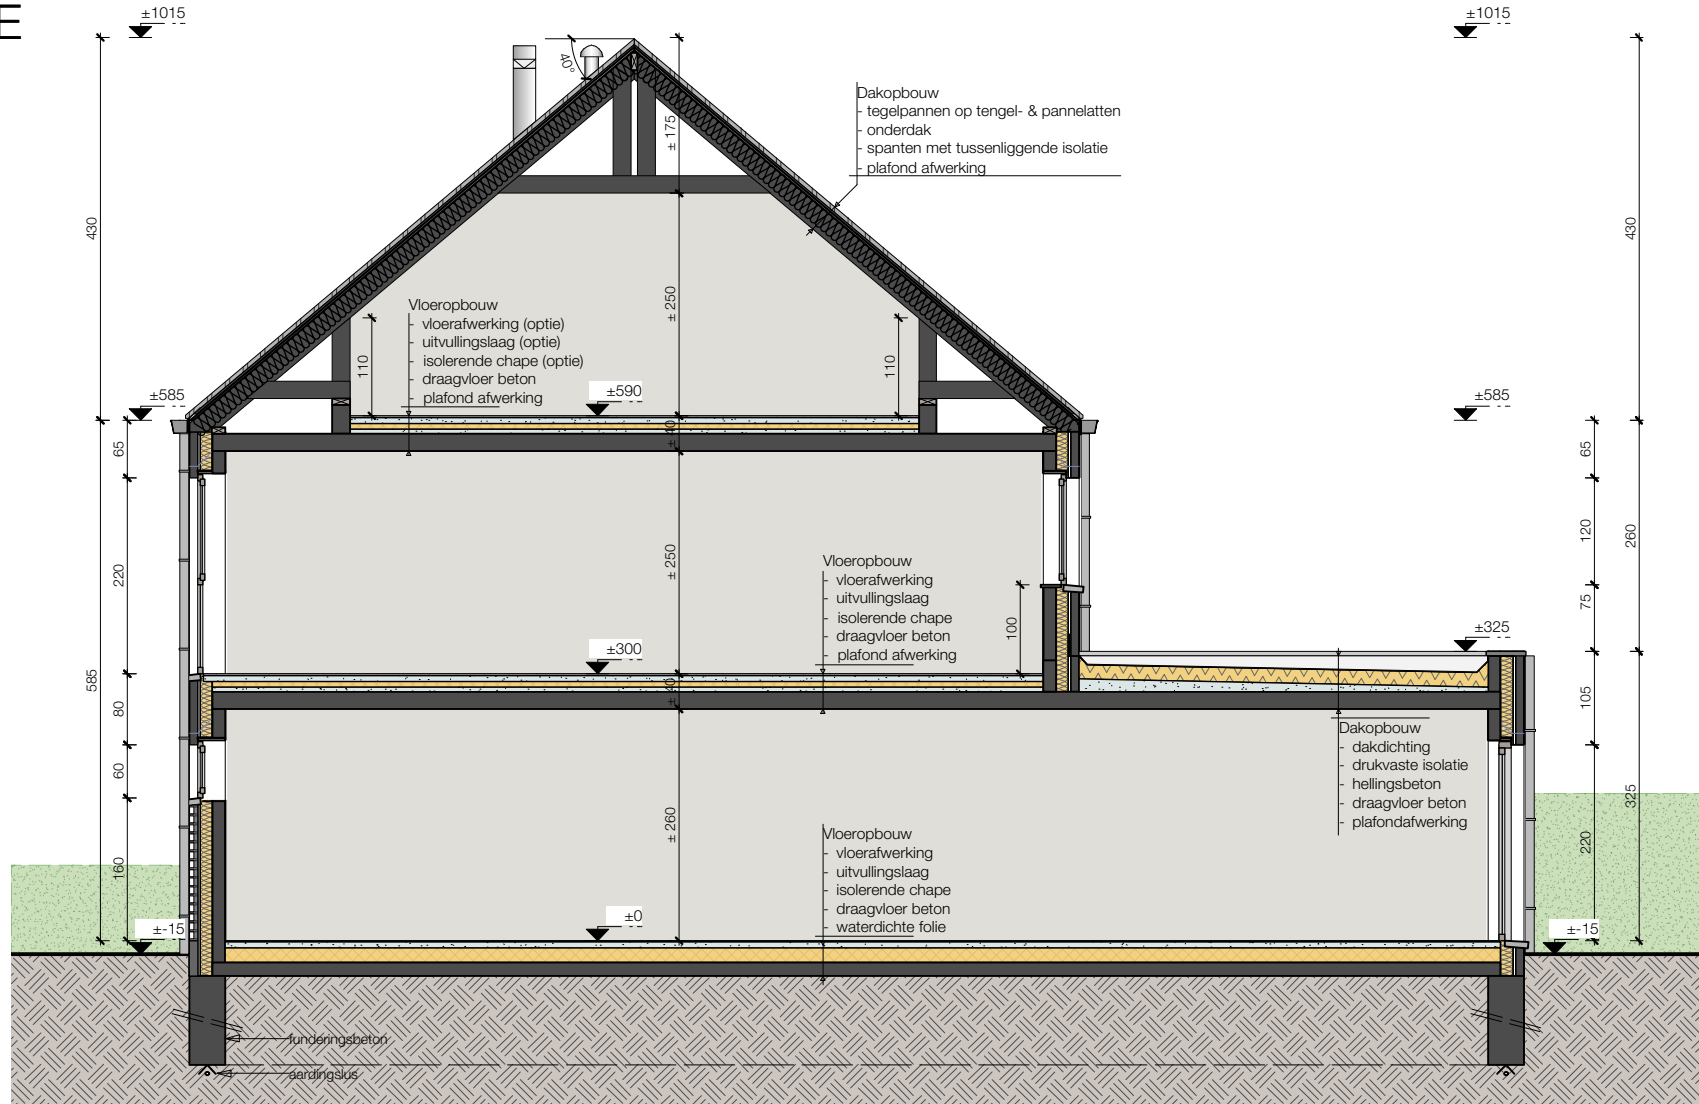

LOT 3

ZUIDSTRAAT KAPRIJKE

6/05/21

Lot 03_gelijkvloers

Alle afmetingen zijn informatief.
 Constructieve wijzigingen van de plannen onder voorbehoud van studie IR stabiliteit en studie IR technieken.
 Het voorgestelde meubilair is louter illustratief en niet bindend. De plannen mogen niet gekopieerd/hergebruikt worden.

ZUIDSTRAAT KAPRIJKE

6/05/21

Lot 03_1° verdieping

Alle afmetingen zijn informatief.
 Constructieve wijzigingen van de plannen onder voorbehoud van studie IR stabiliteit en studie IR technieken.
 Het voorgestelde meubilair is louter illustratief en niet bindend. De plannen mogen niet gekopieerd/hergebruikt worden.

ZUIDSTRAAT KAPRIJKE

6/05/21

Lot 03_sne

Alle afmetingen zijn informatief. Constructieve wijzigingen van de plannen onder voorbehoud van studie IR stabiliteit en studie IR technieken.
 Het voorgestelde meubilair is louter illustratief en niet bindend. De plannen mogen niet gekopieerd/hergebruikt worden.

Lot 03_zijgevel

ZUIDSTRAAT KAPRIJKE

6/05/21

Lot 03_2° verdieping

Alle afmetingen zijn informatief.
Constructieve wijzigingen van de plannen onder voorbehoud van studie IR stabiliteit en studie IR technieken.
Het voorgestelde meubilair is louter illustratief en niet bindend. De plannen mogen niet gekopieerd/hergebruikt worden.