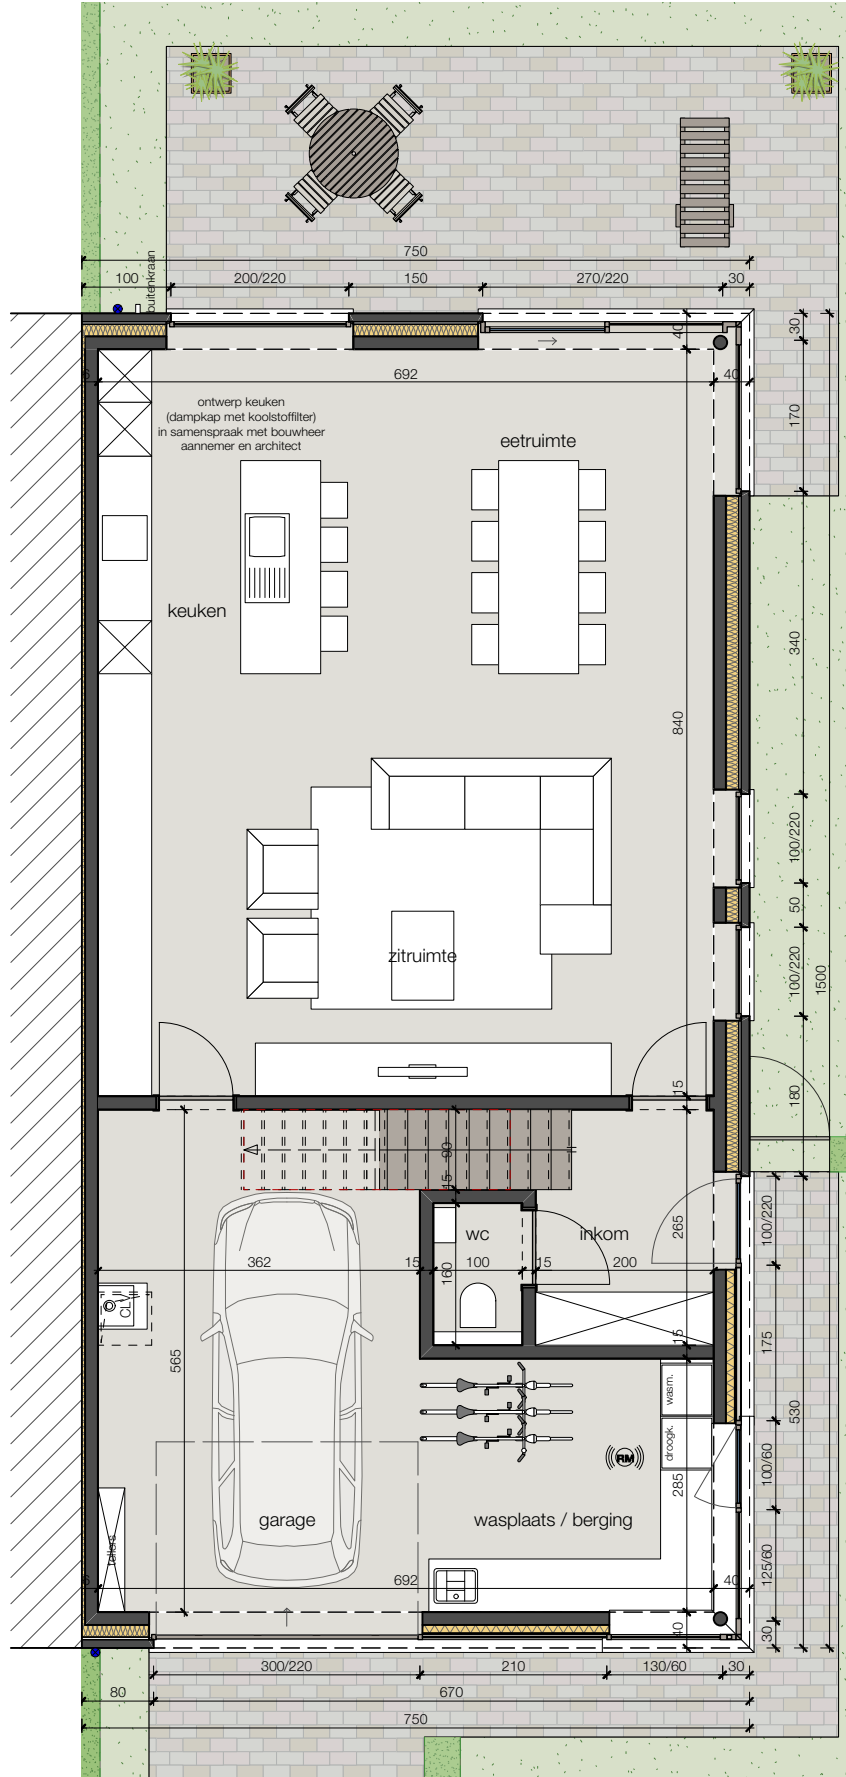

LOT 3

ZUIDSTRAAT KAPRIJKE

6/05/21

Lot 03_gelijkvloers

Alle afmetingen zijn informatief.
 Constructieve wijzigingen van de plannen onder voorbehoud van studie IR stabiliteit en studie IR technieken.
 Het voorgestelde meubilair is louter illustratief en niet bindend. De plannen mogen niet gekopieerd/hergebruikt worden.

ZUIDSTRAAT KAPRIJKE

6/05/21

Lot 03_1° verdieping

Alle afmetingen zijn informatief.
 Constructieve wijzigingen van de plannen onder voorbehoud van studie IR stabiliteit en studie IR technieken.
 Het voorgestelde meubilair is louter illustratief en niet bindend. De plannen mogen niet gekopieerd/hergebruikt worden.

ZUIDSTRAAT KAPRIJKE

6/05/21

Lot 03_sne

Alle afmetingen zijn informatief. Constructieve wijzigingen van de plannen onder voorbehoud van studie IR stabiliteit en studie IR technieken.
 Het voorgestelde meubilair is louter illustratief en niet bindend. De plannen mogen niet gekopieerd/hergebruikt worden.

Lot 03_zijgevel

ZUIDSTRAAT KAPRIJKE

6/05/21

Lot 03_2° verdieping

Alle afmetingen zijn informatief.
Constructieve wijzigingen van de plannen onder voorbehoud van studie IR stabiliteit en studie IR technieken.
Het voorgestelde meubilair is louter illustratief en niet bindend. De plannen mogen niet gekopieerd/hergebruikt worden.