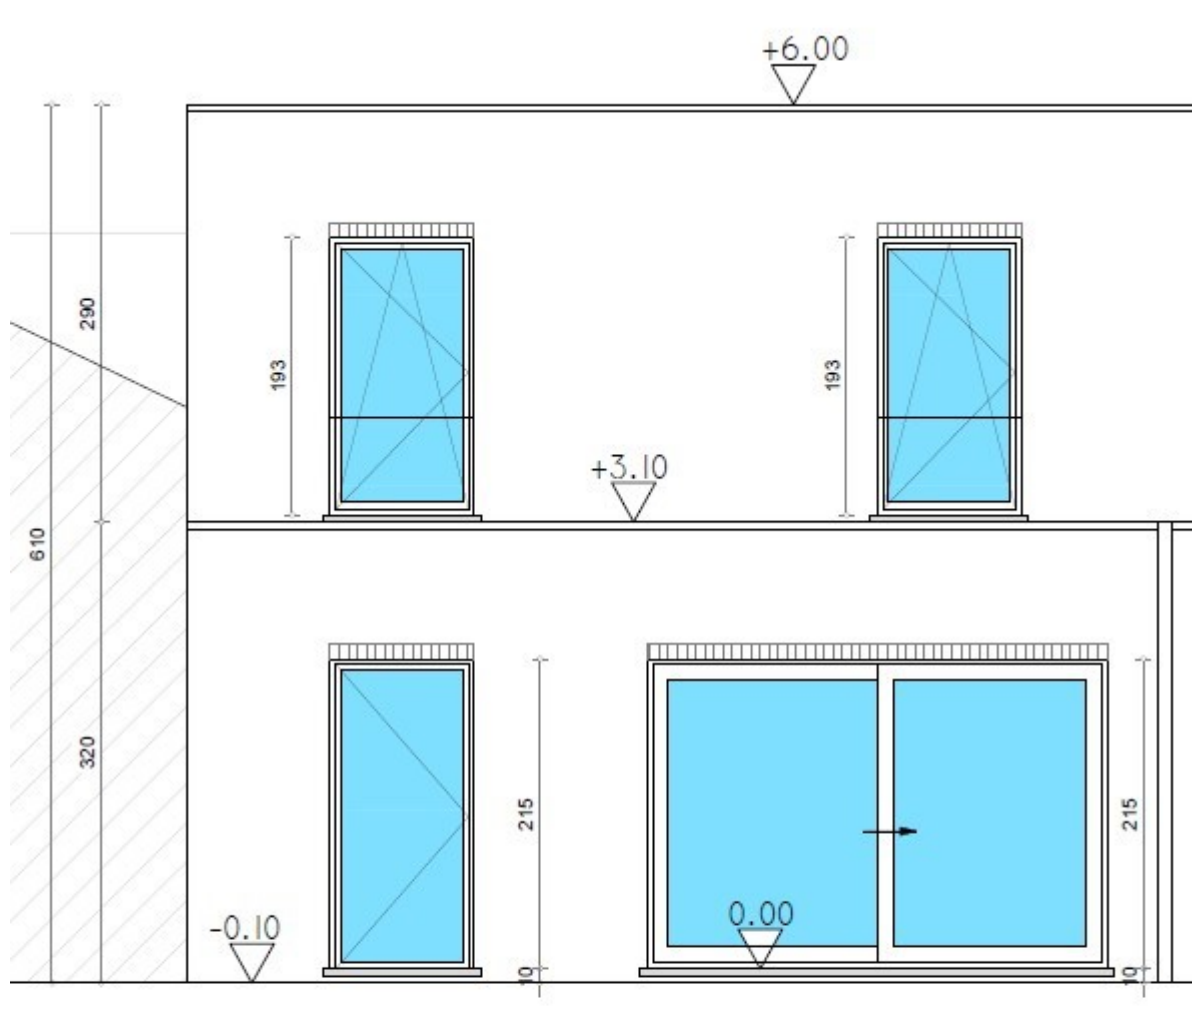

SNEDE AB LOT 3 schaal 1/50
referentie 0.00

SNEDE CD LOT 3 schaal 1/50

referentie 0.00

ACHTERGEVEL schaal 1/50
referentie 0.00

700

PLAT DAK

700

±
Rw

ONBEBOUWD
2e afdeling, sectie C, nr. 574 P

EENGEZINSWONING + LOODS
2e afdeling, sectie C, nr. 574 T

159

boordsteen
wegvoert