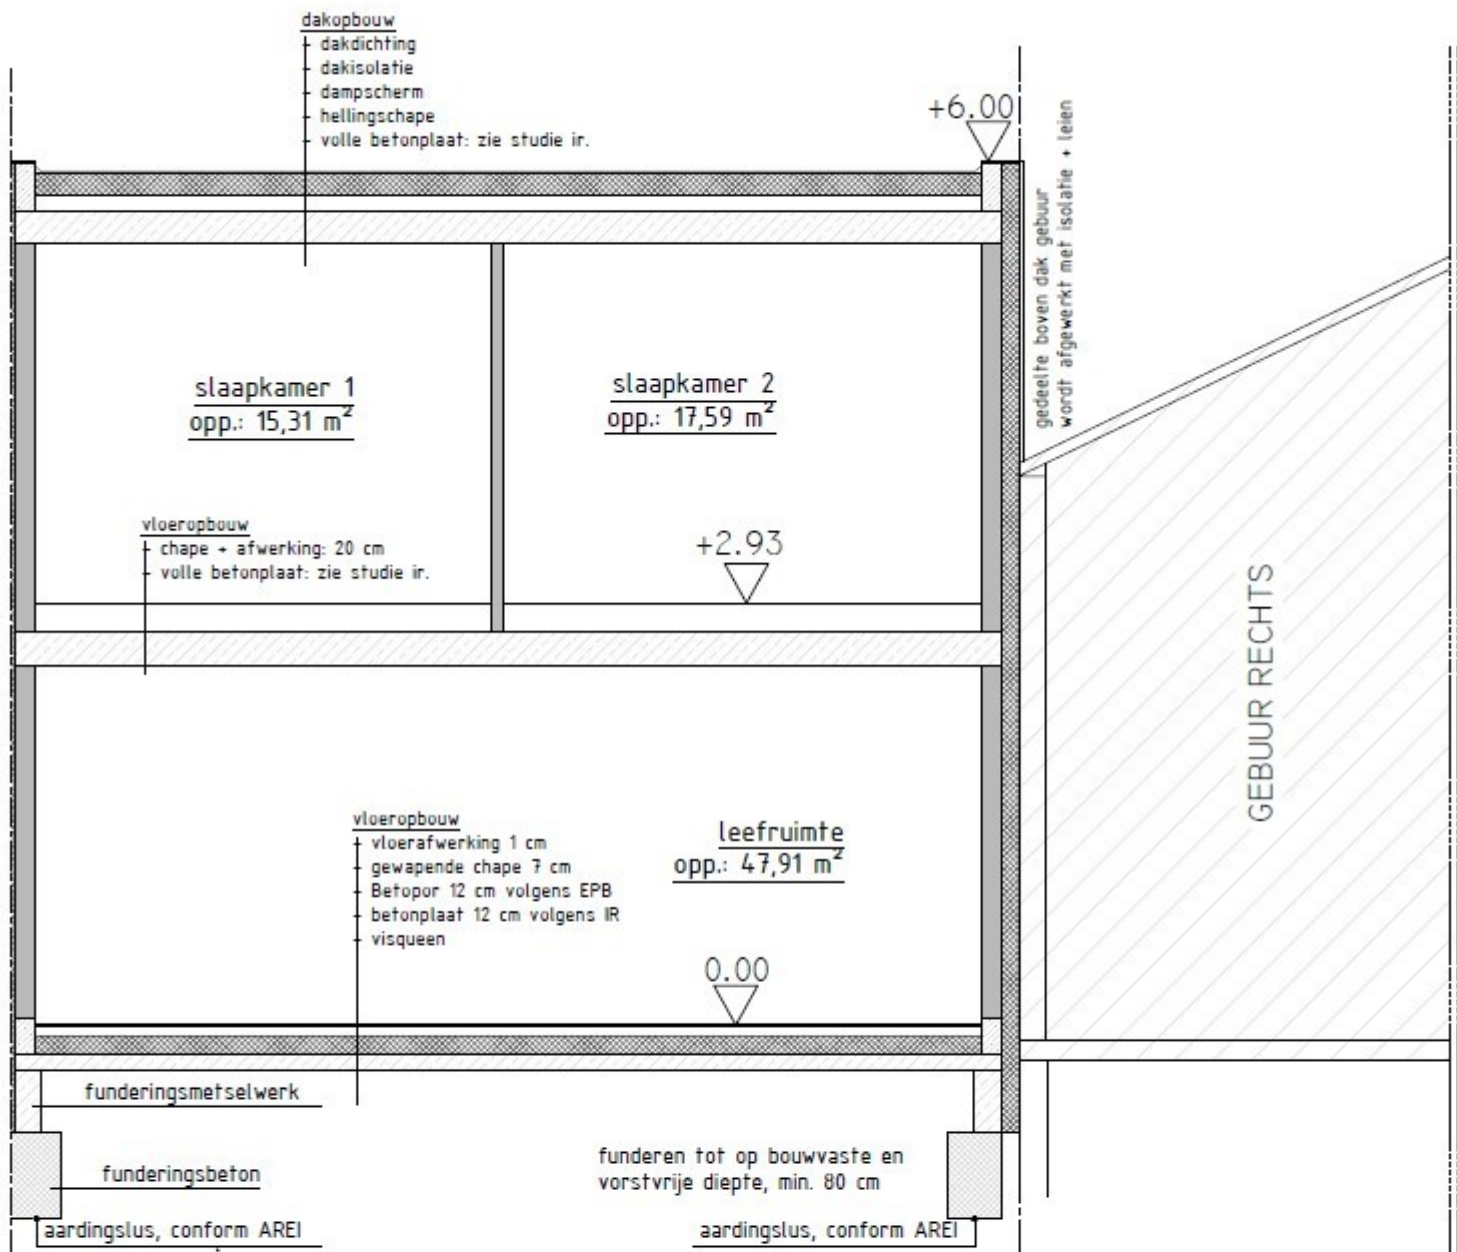

SNEDE AB LOT 3 schaal 1/50
referentie 0.00

SNEDE CD LOT 3 schaal 1/50

referentie 0.00

ACHTERGEVEL schaal 1/50
referentie 0.00

700

PLAT DAK

700

±
Rw

ONBEBOUWD
2e afdeling, sectie C, nr. 574 P

EENGEZINSWONING + LOODS
2e afdeling, sectie C, nr. 574 T

159

boordsteen
wegvoert