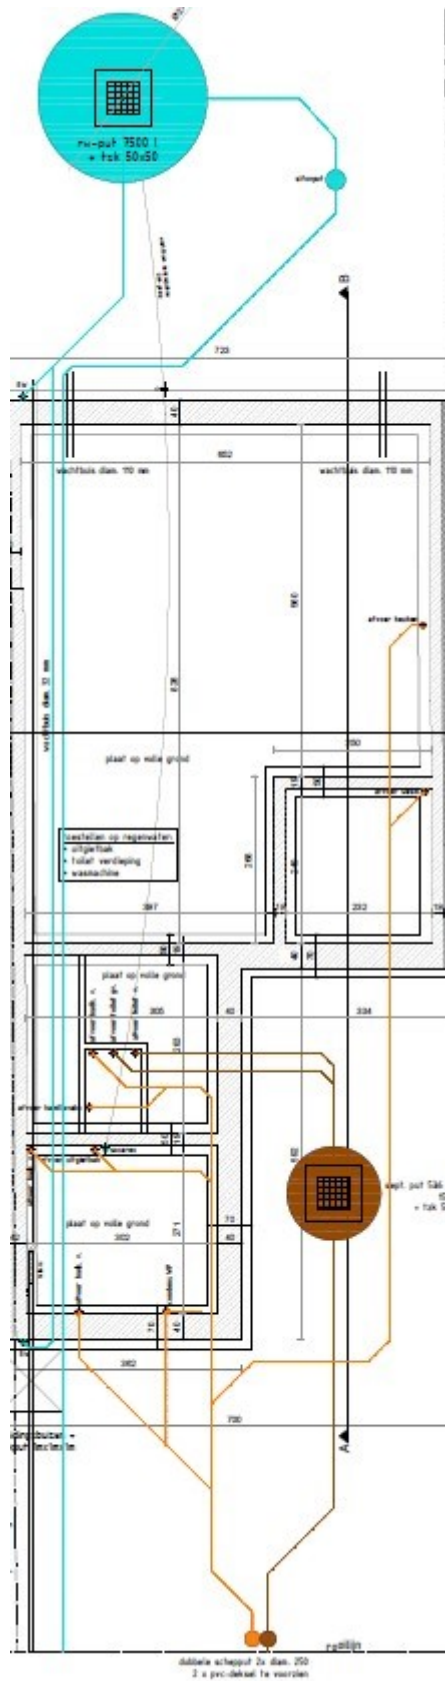

SNEDE AB LOT 3 schaal 1/50
referentie 0.00

SNEDE CD LOT 3 schaal 1/50

referentie 0.00

ACHTERGEVEL schaal 1/50
referentie 0.00

700

PLAT DAK

700

±
Rw

ONBEBOUWD
2e afdeling, sectie C, nr. 574 P

EENGEZINSWONING + LOODS
2e afdeling, sectie C, nr. 574 T

159

boordsteen
wegvoert