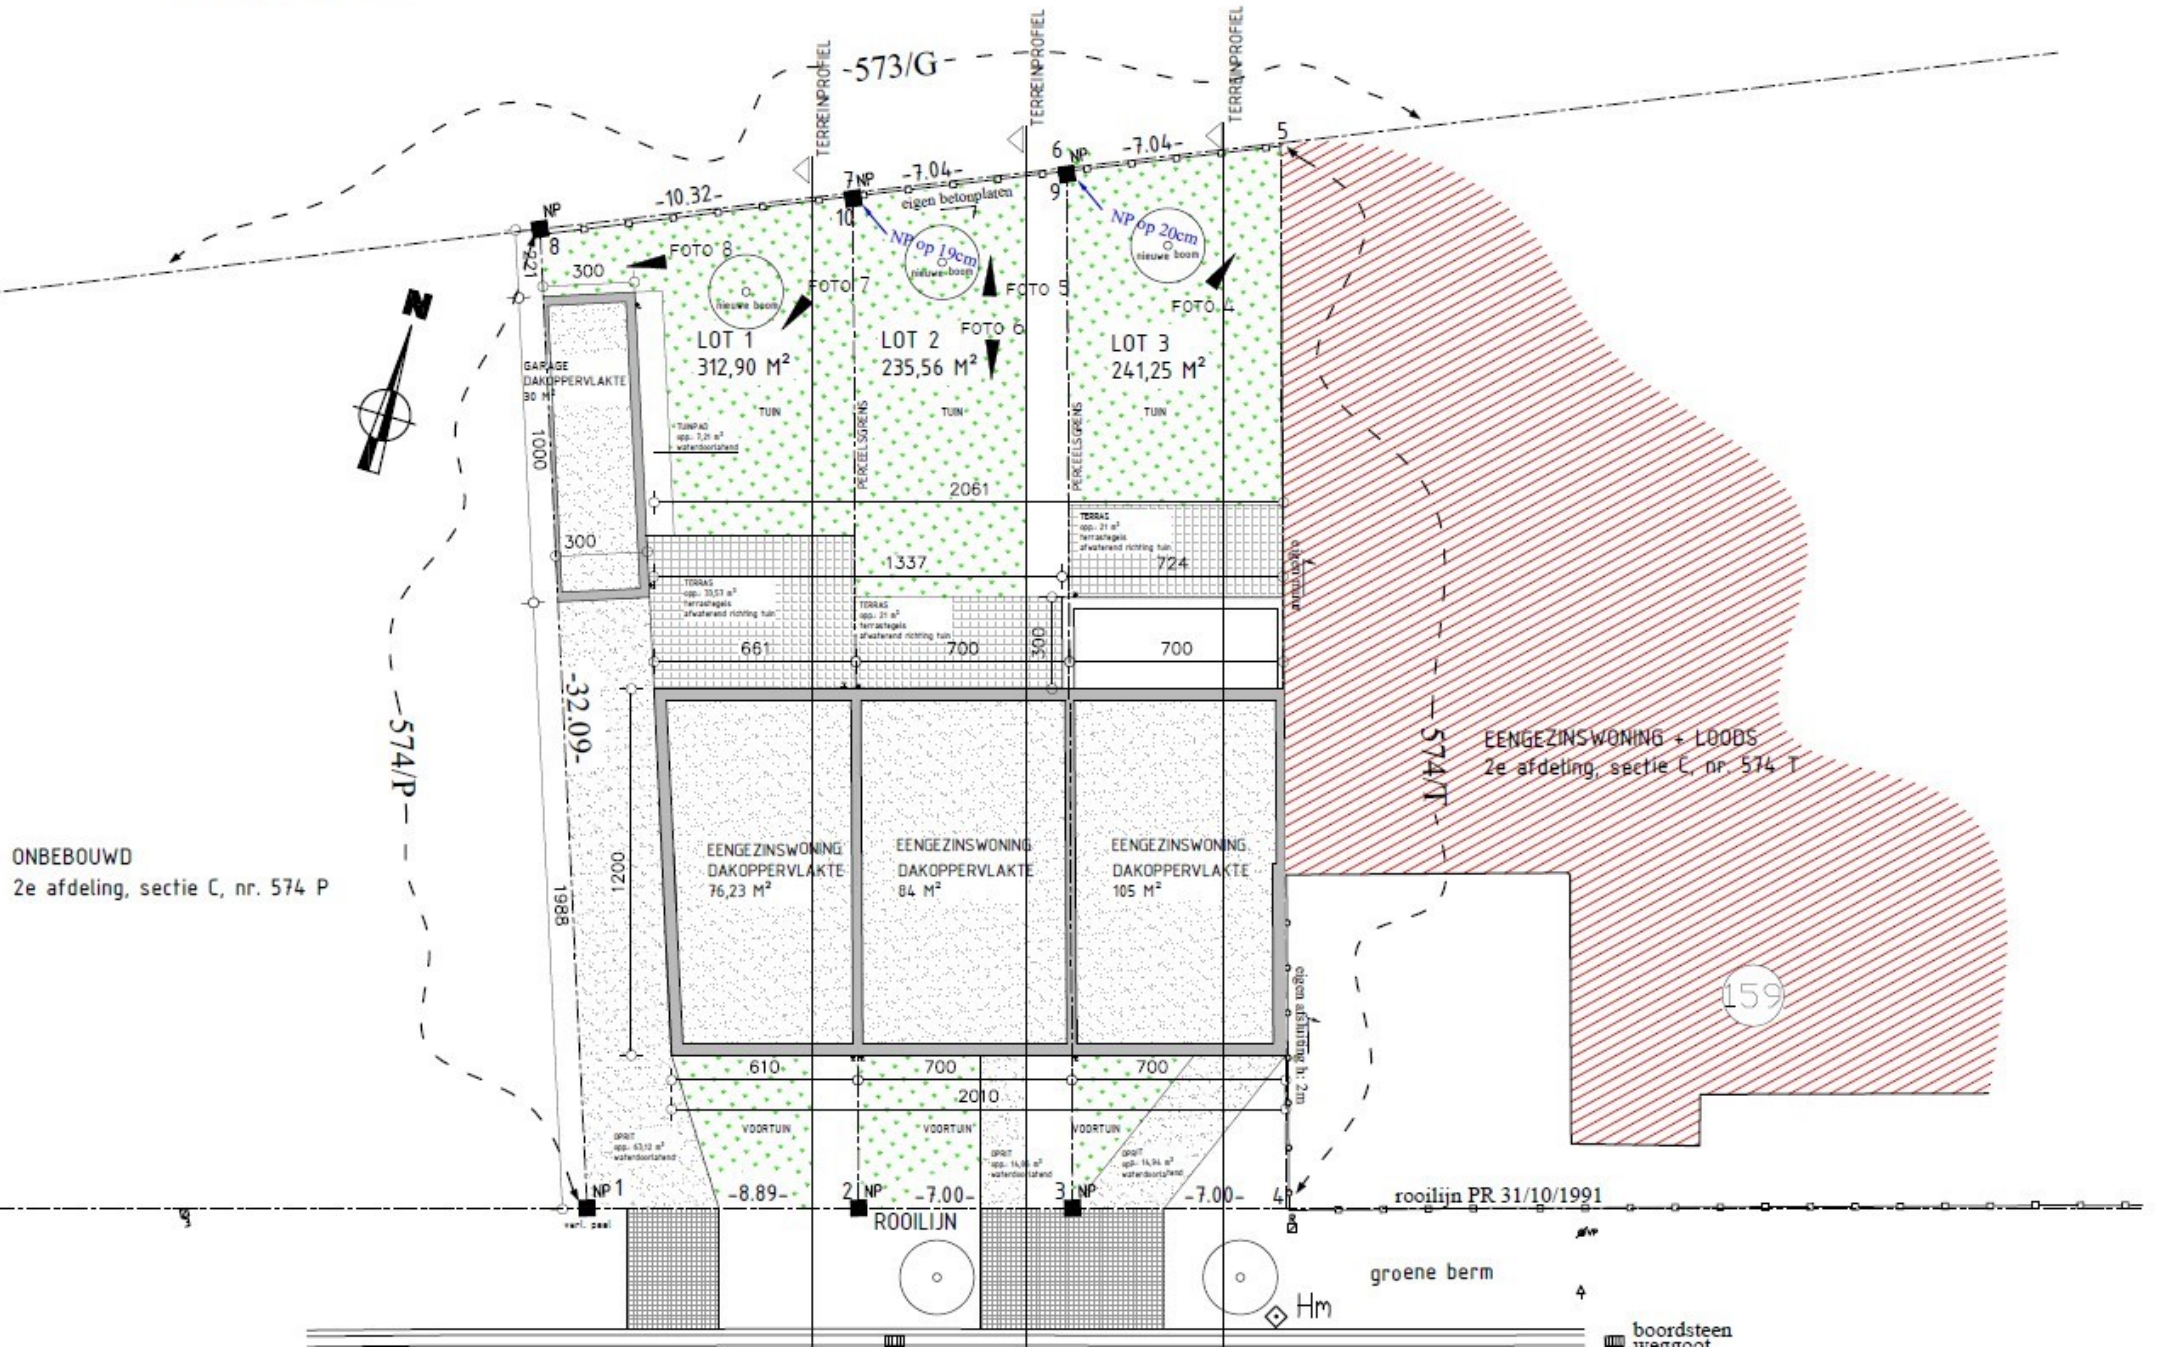

SNEDE AB LOT 3 schaal 1/50
referentie 0.00

SNEDE CD LOT 3 schaal 1/50

referentie 0.00

ACHTERGEVEL schaal 1/50
referentie 0.00

700

PLAT DAK

700

±
Rw

ONBEBOUWD
2e afdeling, sectie C, nr. 574 P

EENGEZINSWONING + LOODS
2e afdeling, sectie C, nr. 574 T

159

boordsteen
wegvoert