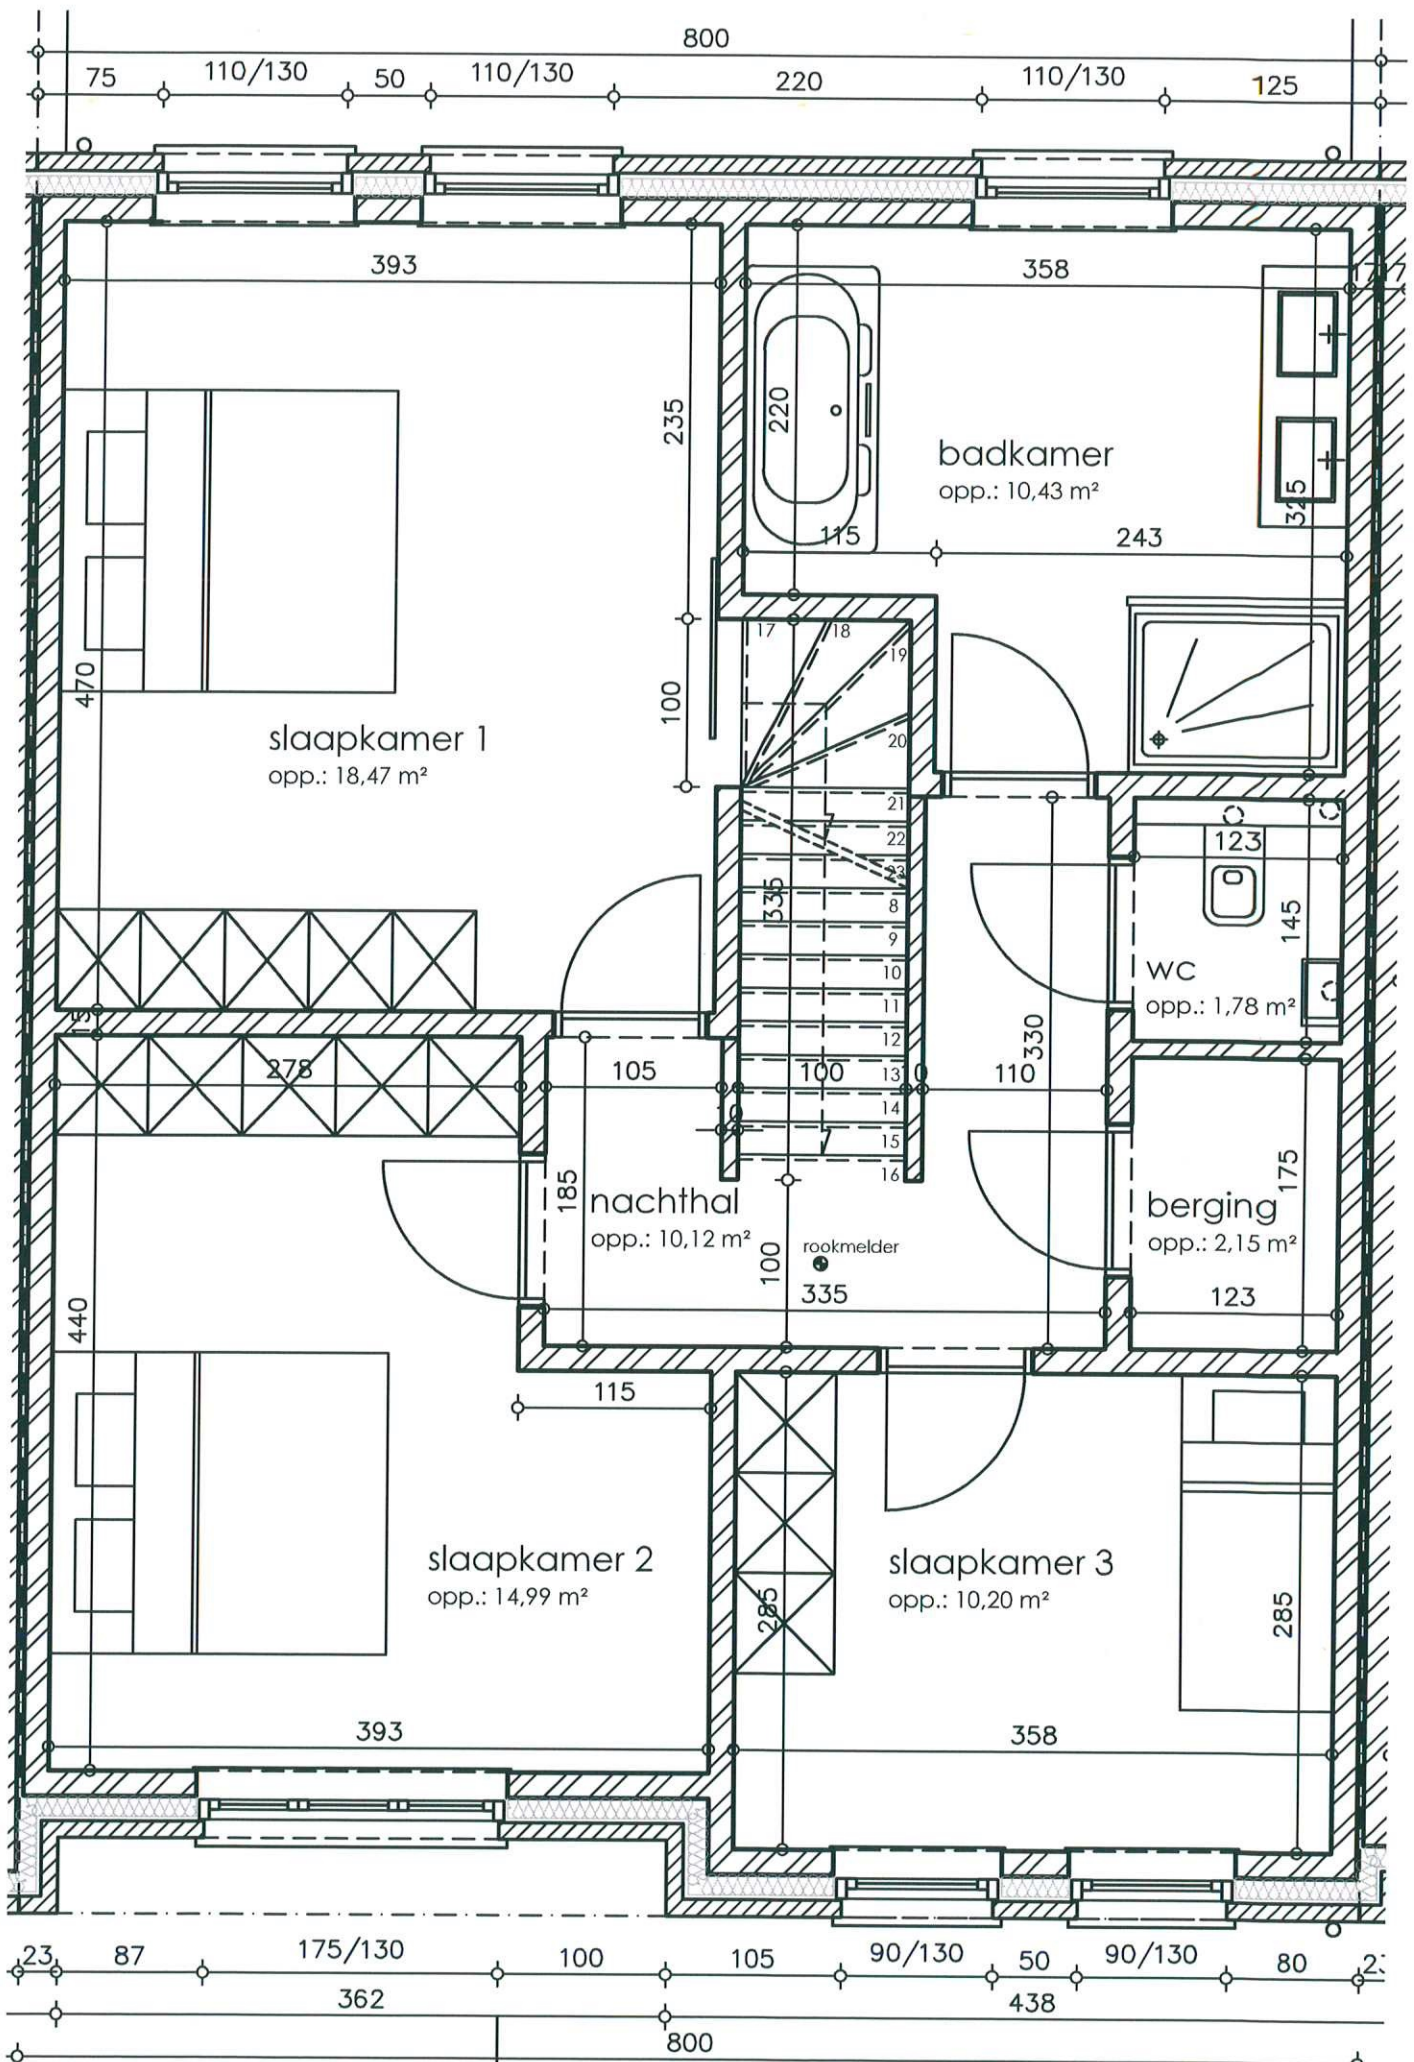

**Astene, Beekstraat
Lot 17
Voorgevel**

woning lot 17

Astene, Beekstraat Lot 17

woning lot 17

Astene, Beekstraat L17

C

Wt

zolder
opp.: 56,64 m²

Astene, Beekstraat Lot 17

VERKAVELING BEEKSTRAAT - KARMSTRAAT
as van de weg
baan in beton

FOTO 1

FOTO 2

FOTO 4

FOTO 3

FOTO 5

FOTO 6