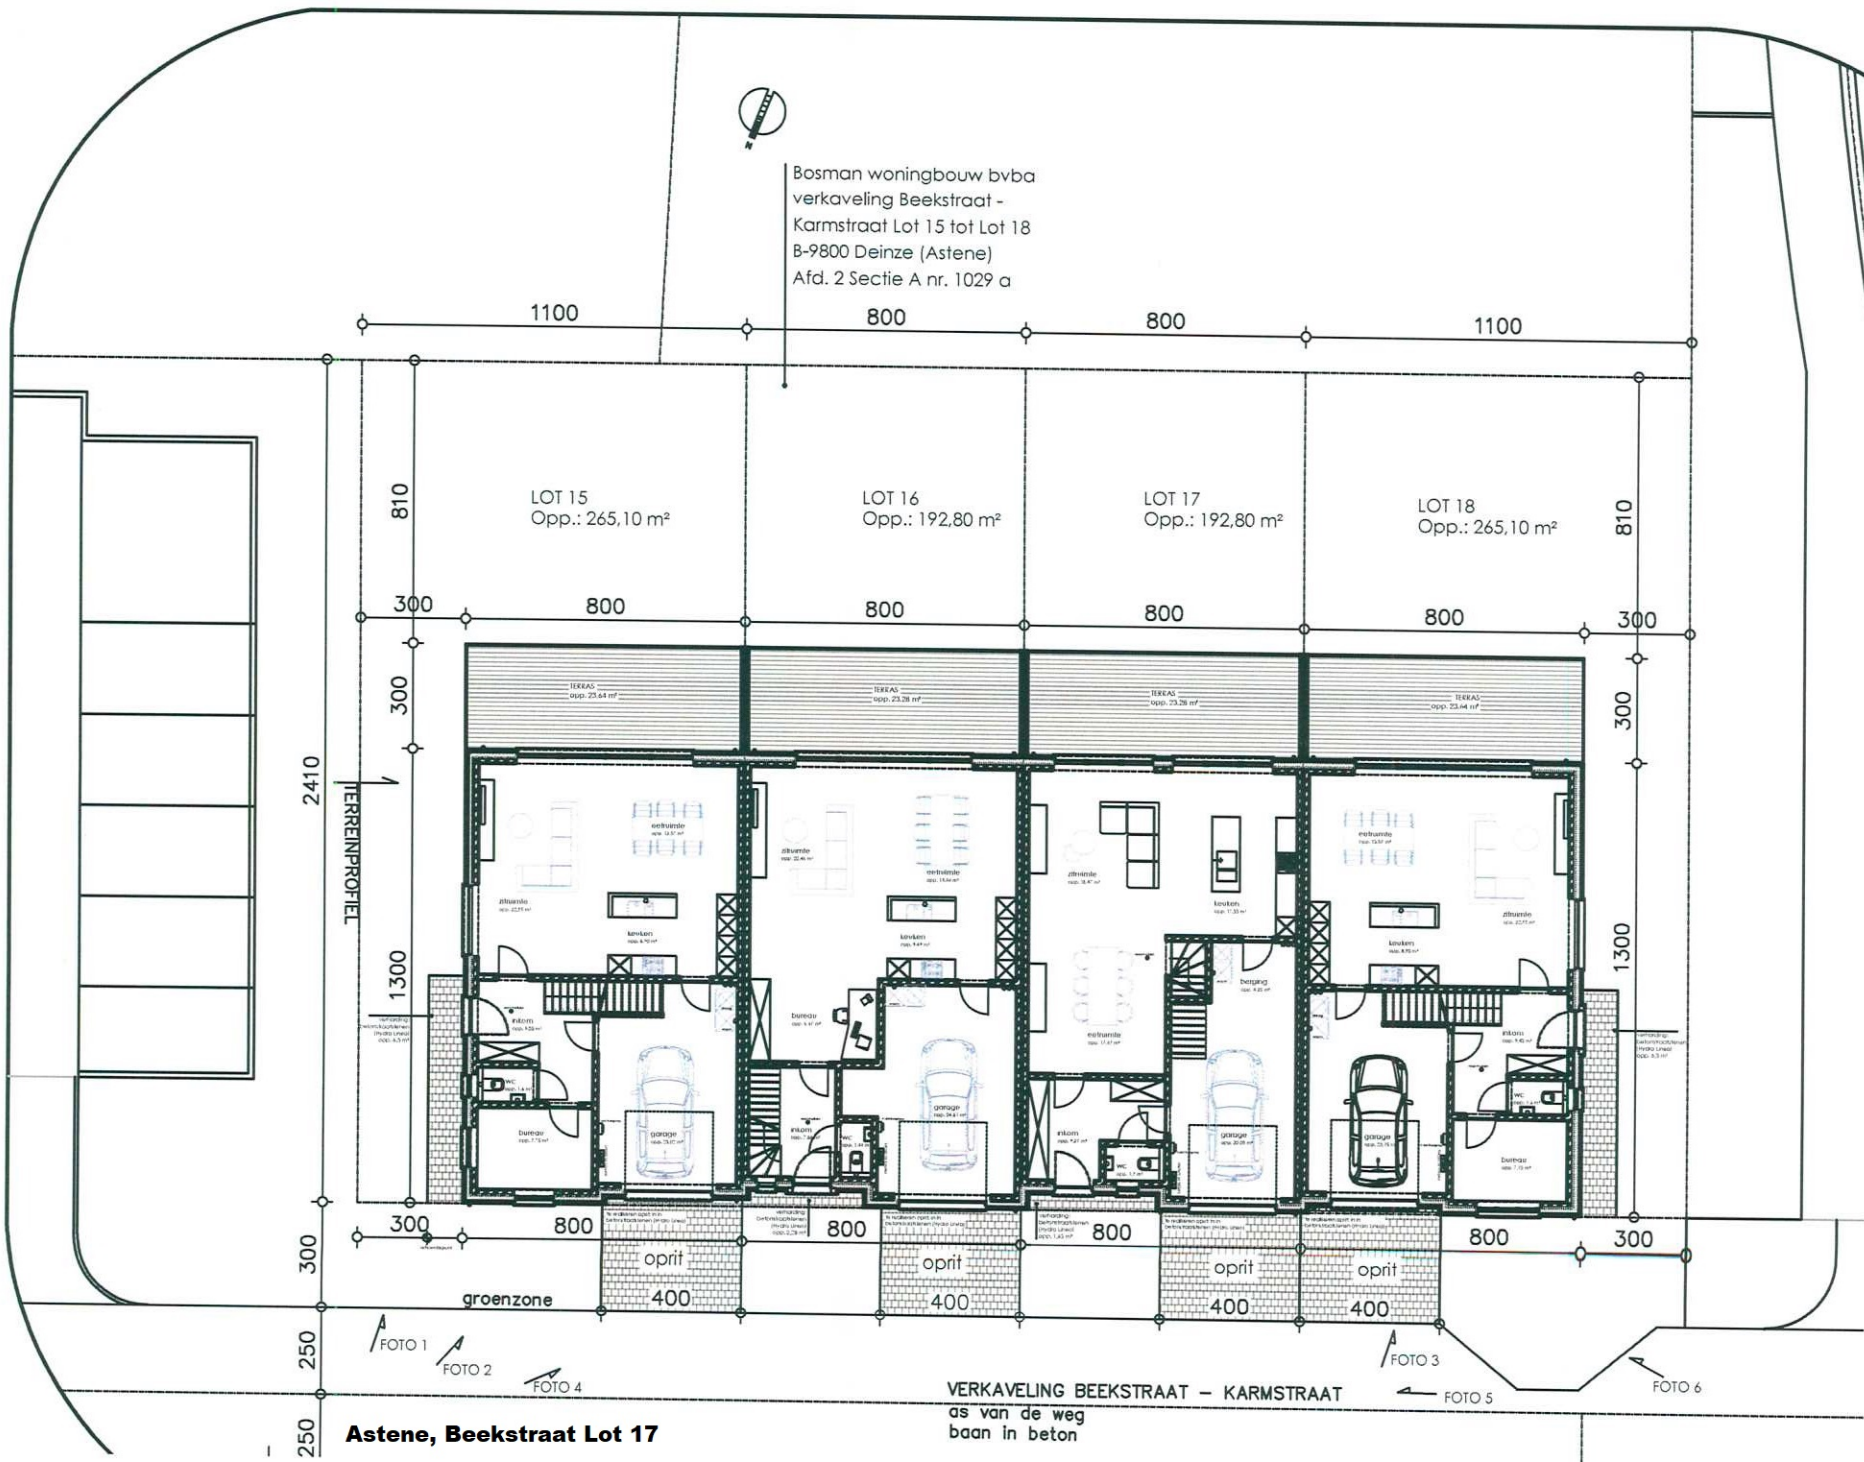

**Astene, Beekstraat
Lot 17
Voorgevel**

woning lot 17

Astene, Beekstraat Lot 17

woning lot 17

Astene, Beekstraat L17

C

Wt

zolder
opp.: 56,64 m²

rookmelder

ventilatie

cv-ketel

Astene, Beekstraat L17

woning lot 17

Astene, Beekstraat Lot 17

Astene, Beekstraat Lot 17
Achtergevel

Bosman woningbouw bvba
verkaveling Beekstraat -
Karmstraat Lot 15 tot Lot 18
B-9800 Deinze (Astene)
Afd. 2 Sectie A nr. 1029 a