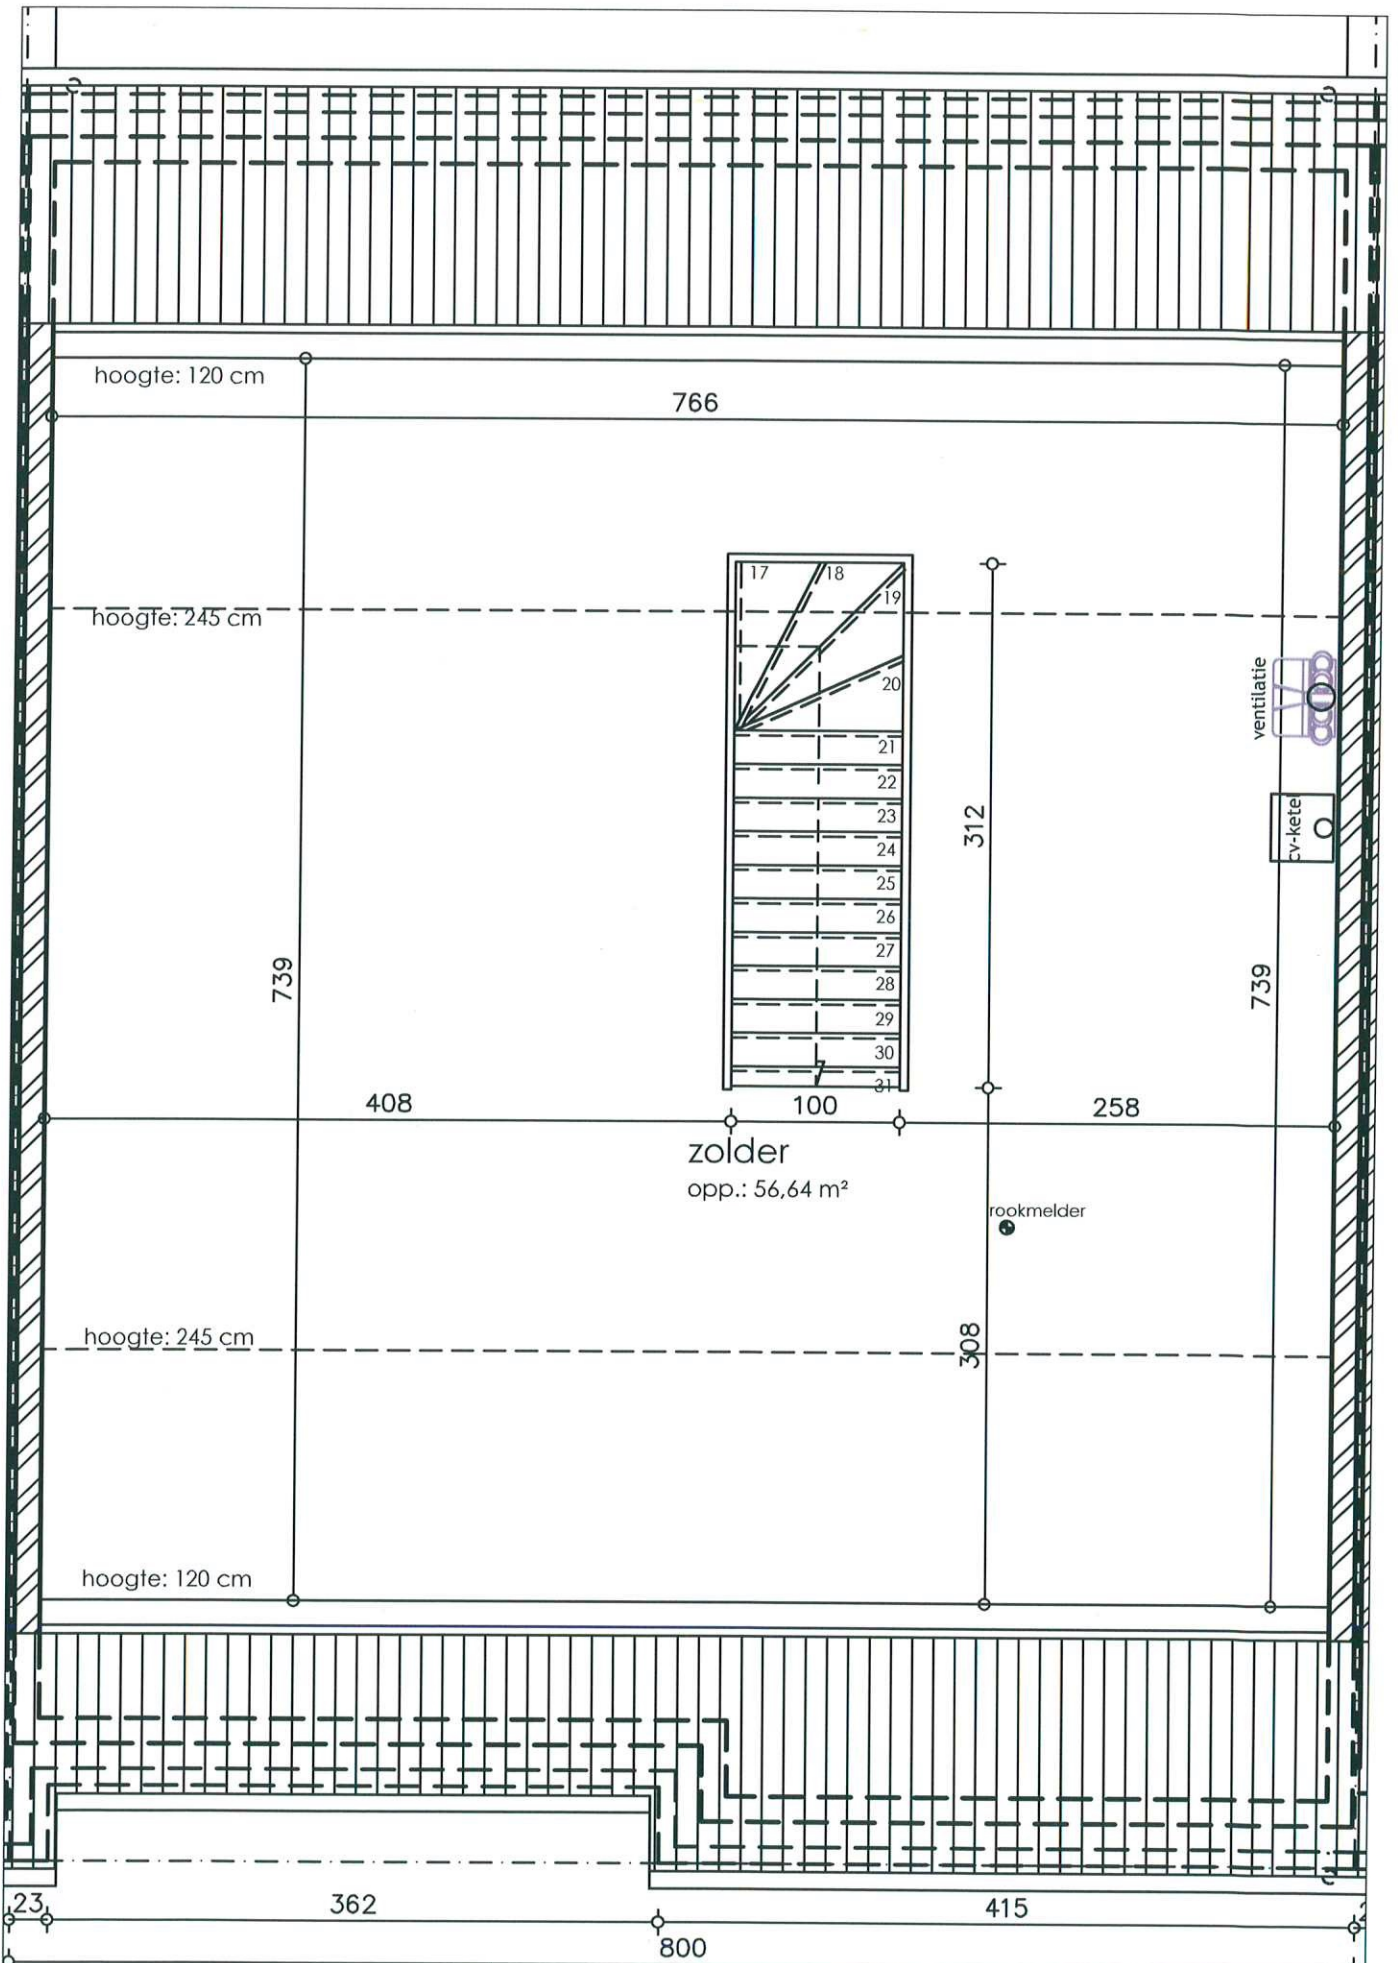

**Astene, Beekstraat
Lot 17
Voorgevel**

woning lot 17

Astene, Beekstraat Lot 17

woning lot 17

Astene, Beekstraat L17

C

Wt

zolder
opp.: 56,64 m²

Astene, Beekstraat Lot 17

VERKAVELING BEEKSTRAAT - KARMSTRAAT
as van de weg
baan in beton

FOTO 1

FOTO 2

FOTO 4

FOTO 3

FOTO 5

FOTO 6