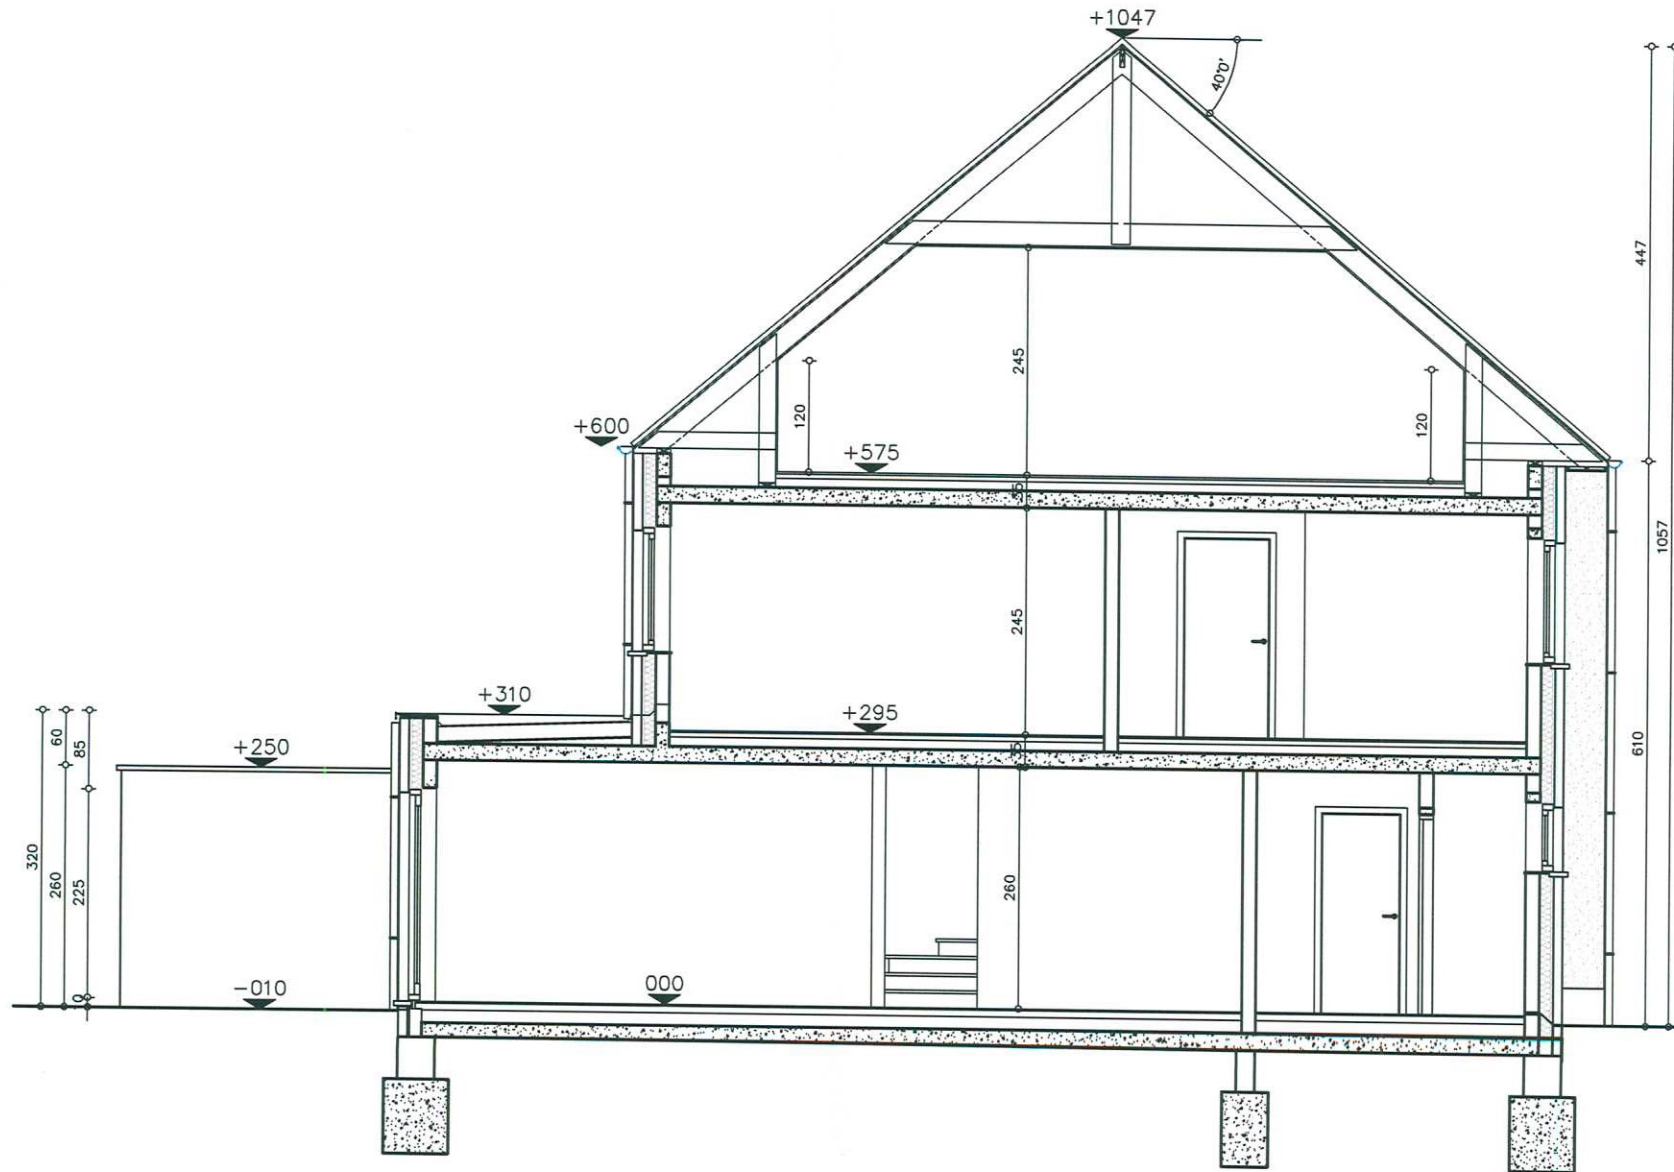

Astene, Beekstraat Lot 17