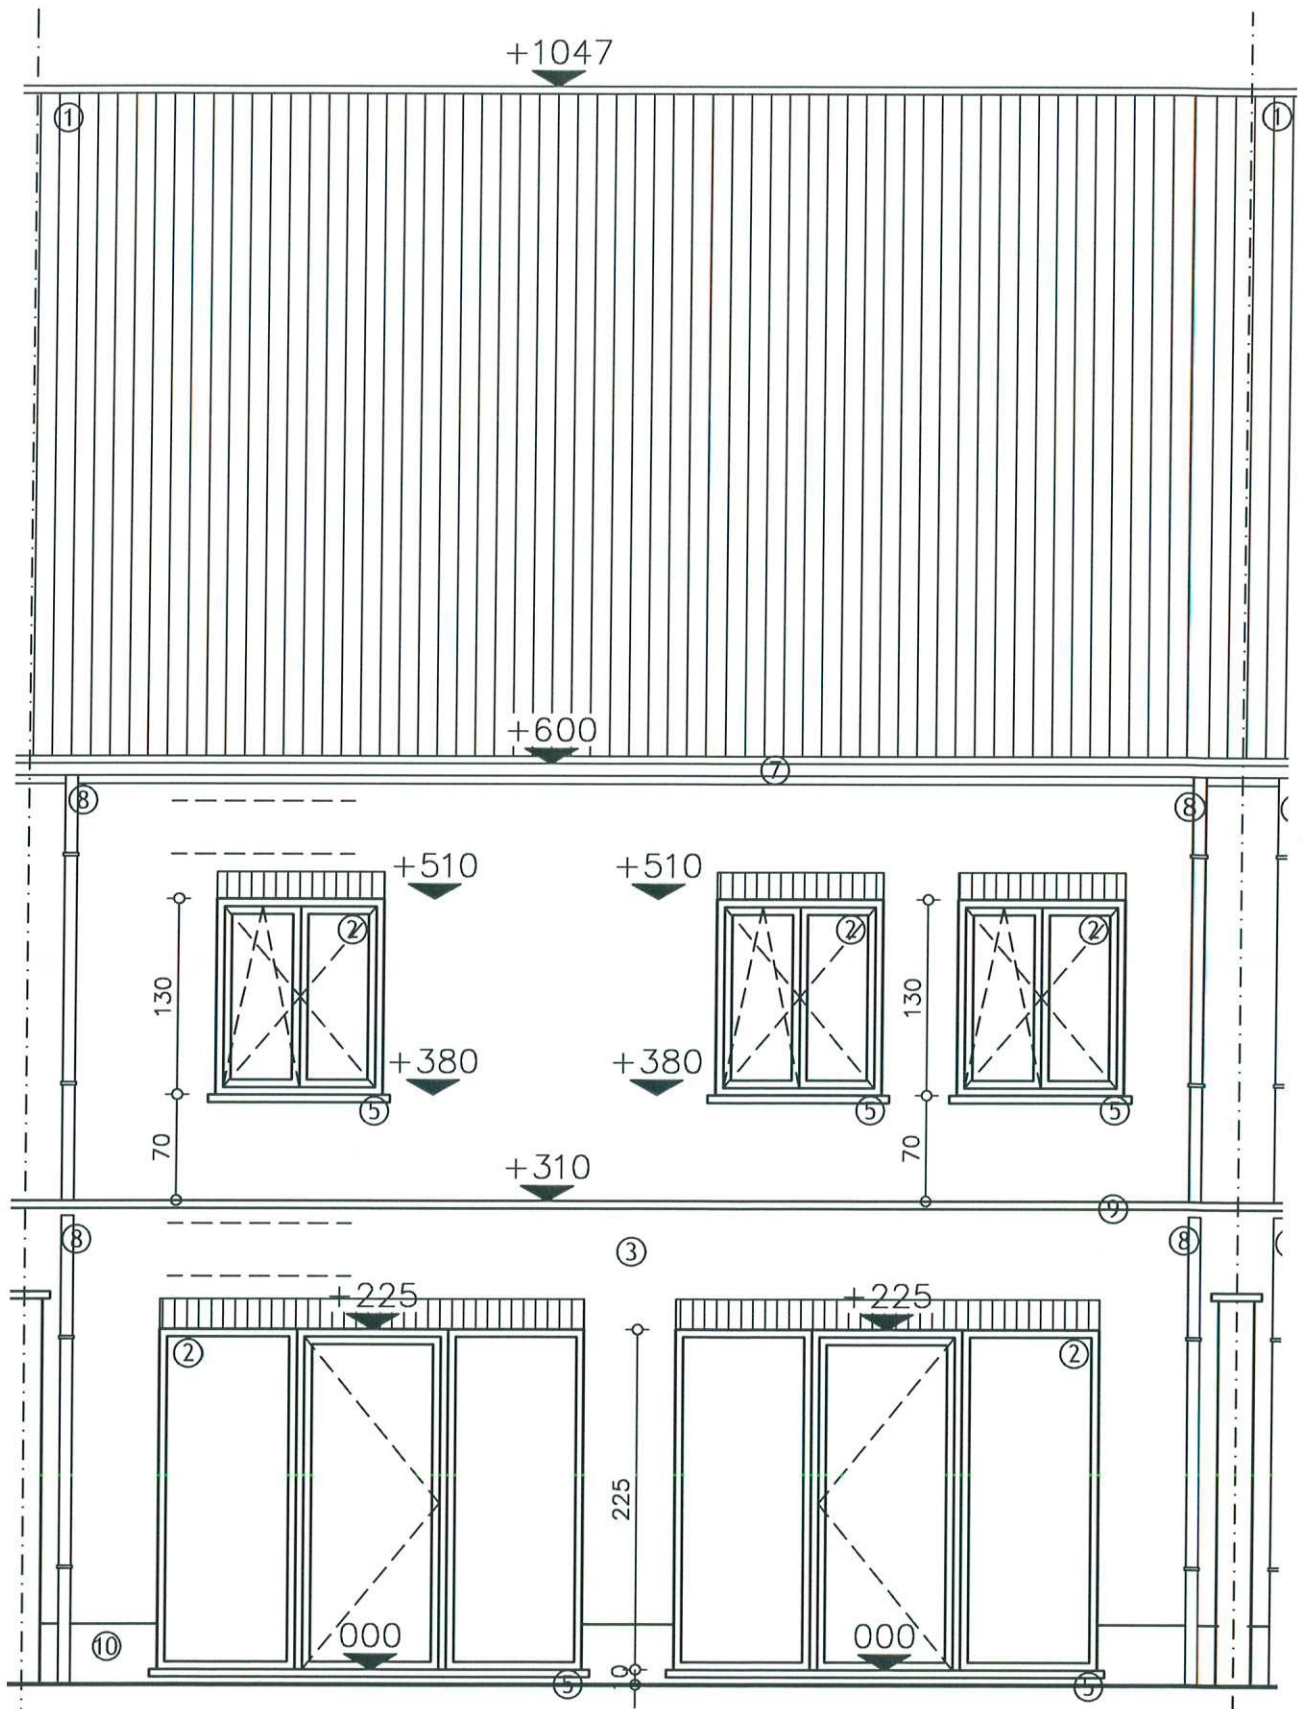

**Astene, Beekstraat
Lot 17
Voorgevel**

woning lot 17

Astene, Beekstraat Lot 17

woning lot 17

Astene, Beekstraat L17

C

Wt

zolder
opp.: 56,64 m²

rookmelder

ventilatie

cv-ketel

Astene, Beekstraat L17

woning lot 17

Astene, Beekstraat Lot 17

Astene, Beekstraat Lot 17
Achtergevel

Bosman woningbouw bvba
verkaveling Beekstraat -
Karmstraat Lot 15 tot Lot 18
B-9800 Deinze (Astene)
Afd. 2 Sectie A nr. 1029 a

Astene, Beekstraat Lot 17

VERKAVELING BEEKSTRAAT - KARMSTRAAT
as van de weg
baan in beton

FOTO 1

FOTO 2

FOTO 4

FOTO 3

FOTO 5

FOTO 6