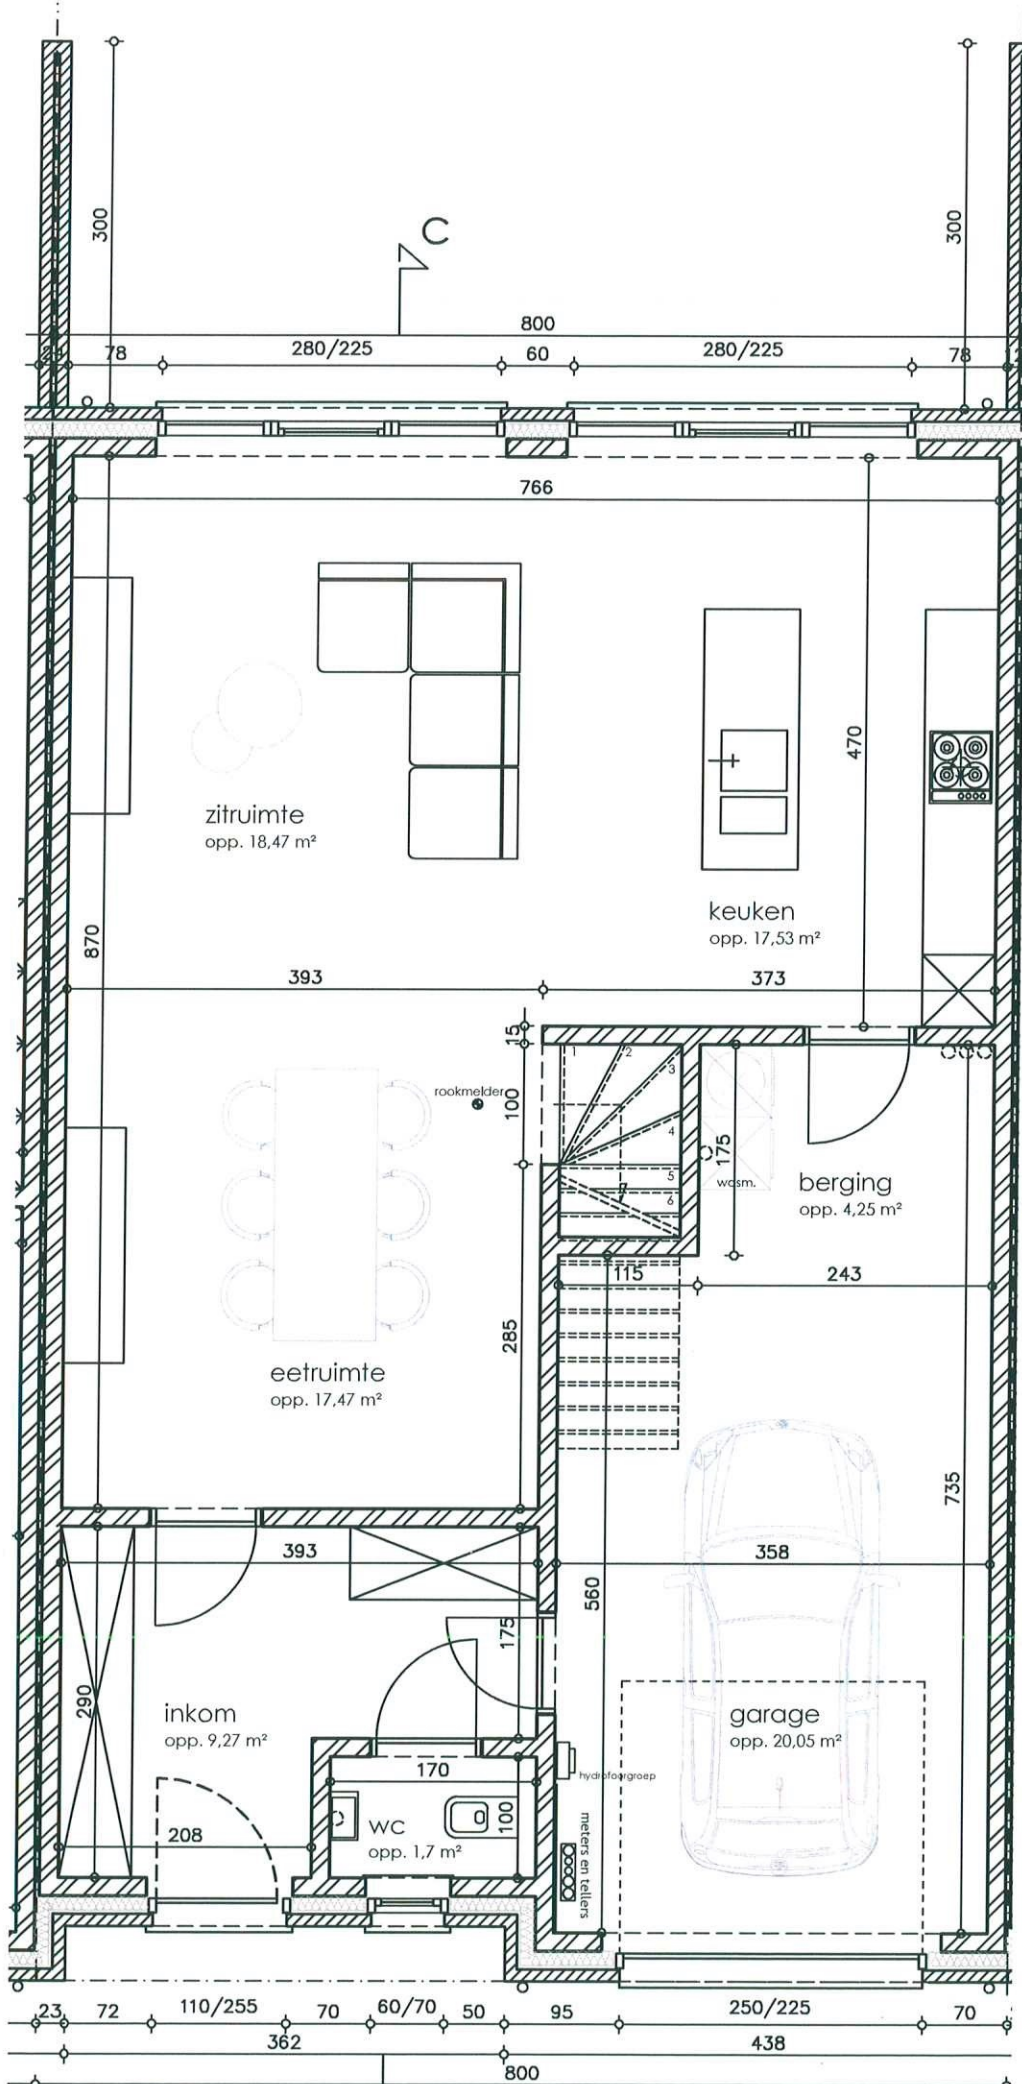

**Astene, Beekstraat
Lot 17
Voorgevel**

woning lot 17

Astene, Beekstraat Lot 17

woning lot 17

Astene, Beekstraat L17

C

Wt

zolder
opp.: 56,64 m²

rookmelder

ventilatie

cv-ketel

Astene, Beekstraat L17

woning lot 17

Astene, Beekstraat Lot 17

Astene, Beekstraat Lot 17
Achtergevel

Bosman woningbouw bvba
verkaveling Beekstraat -
Karmstraat Lot 15 tot Lot 18
B-9800 Deinze (Astene)
Afd. 2 Sectie A nr. 1029 a

Astene, Beekstraat Lot 17

VERKAVELING BEEKSTRAAT - KARMSTRAAT
as van de weg
baan in beton

FOTO 1

FOTO 2

FOTO 4

FOTO 3

FOTO 5

FOTO 6