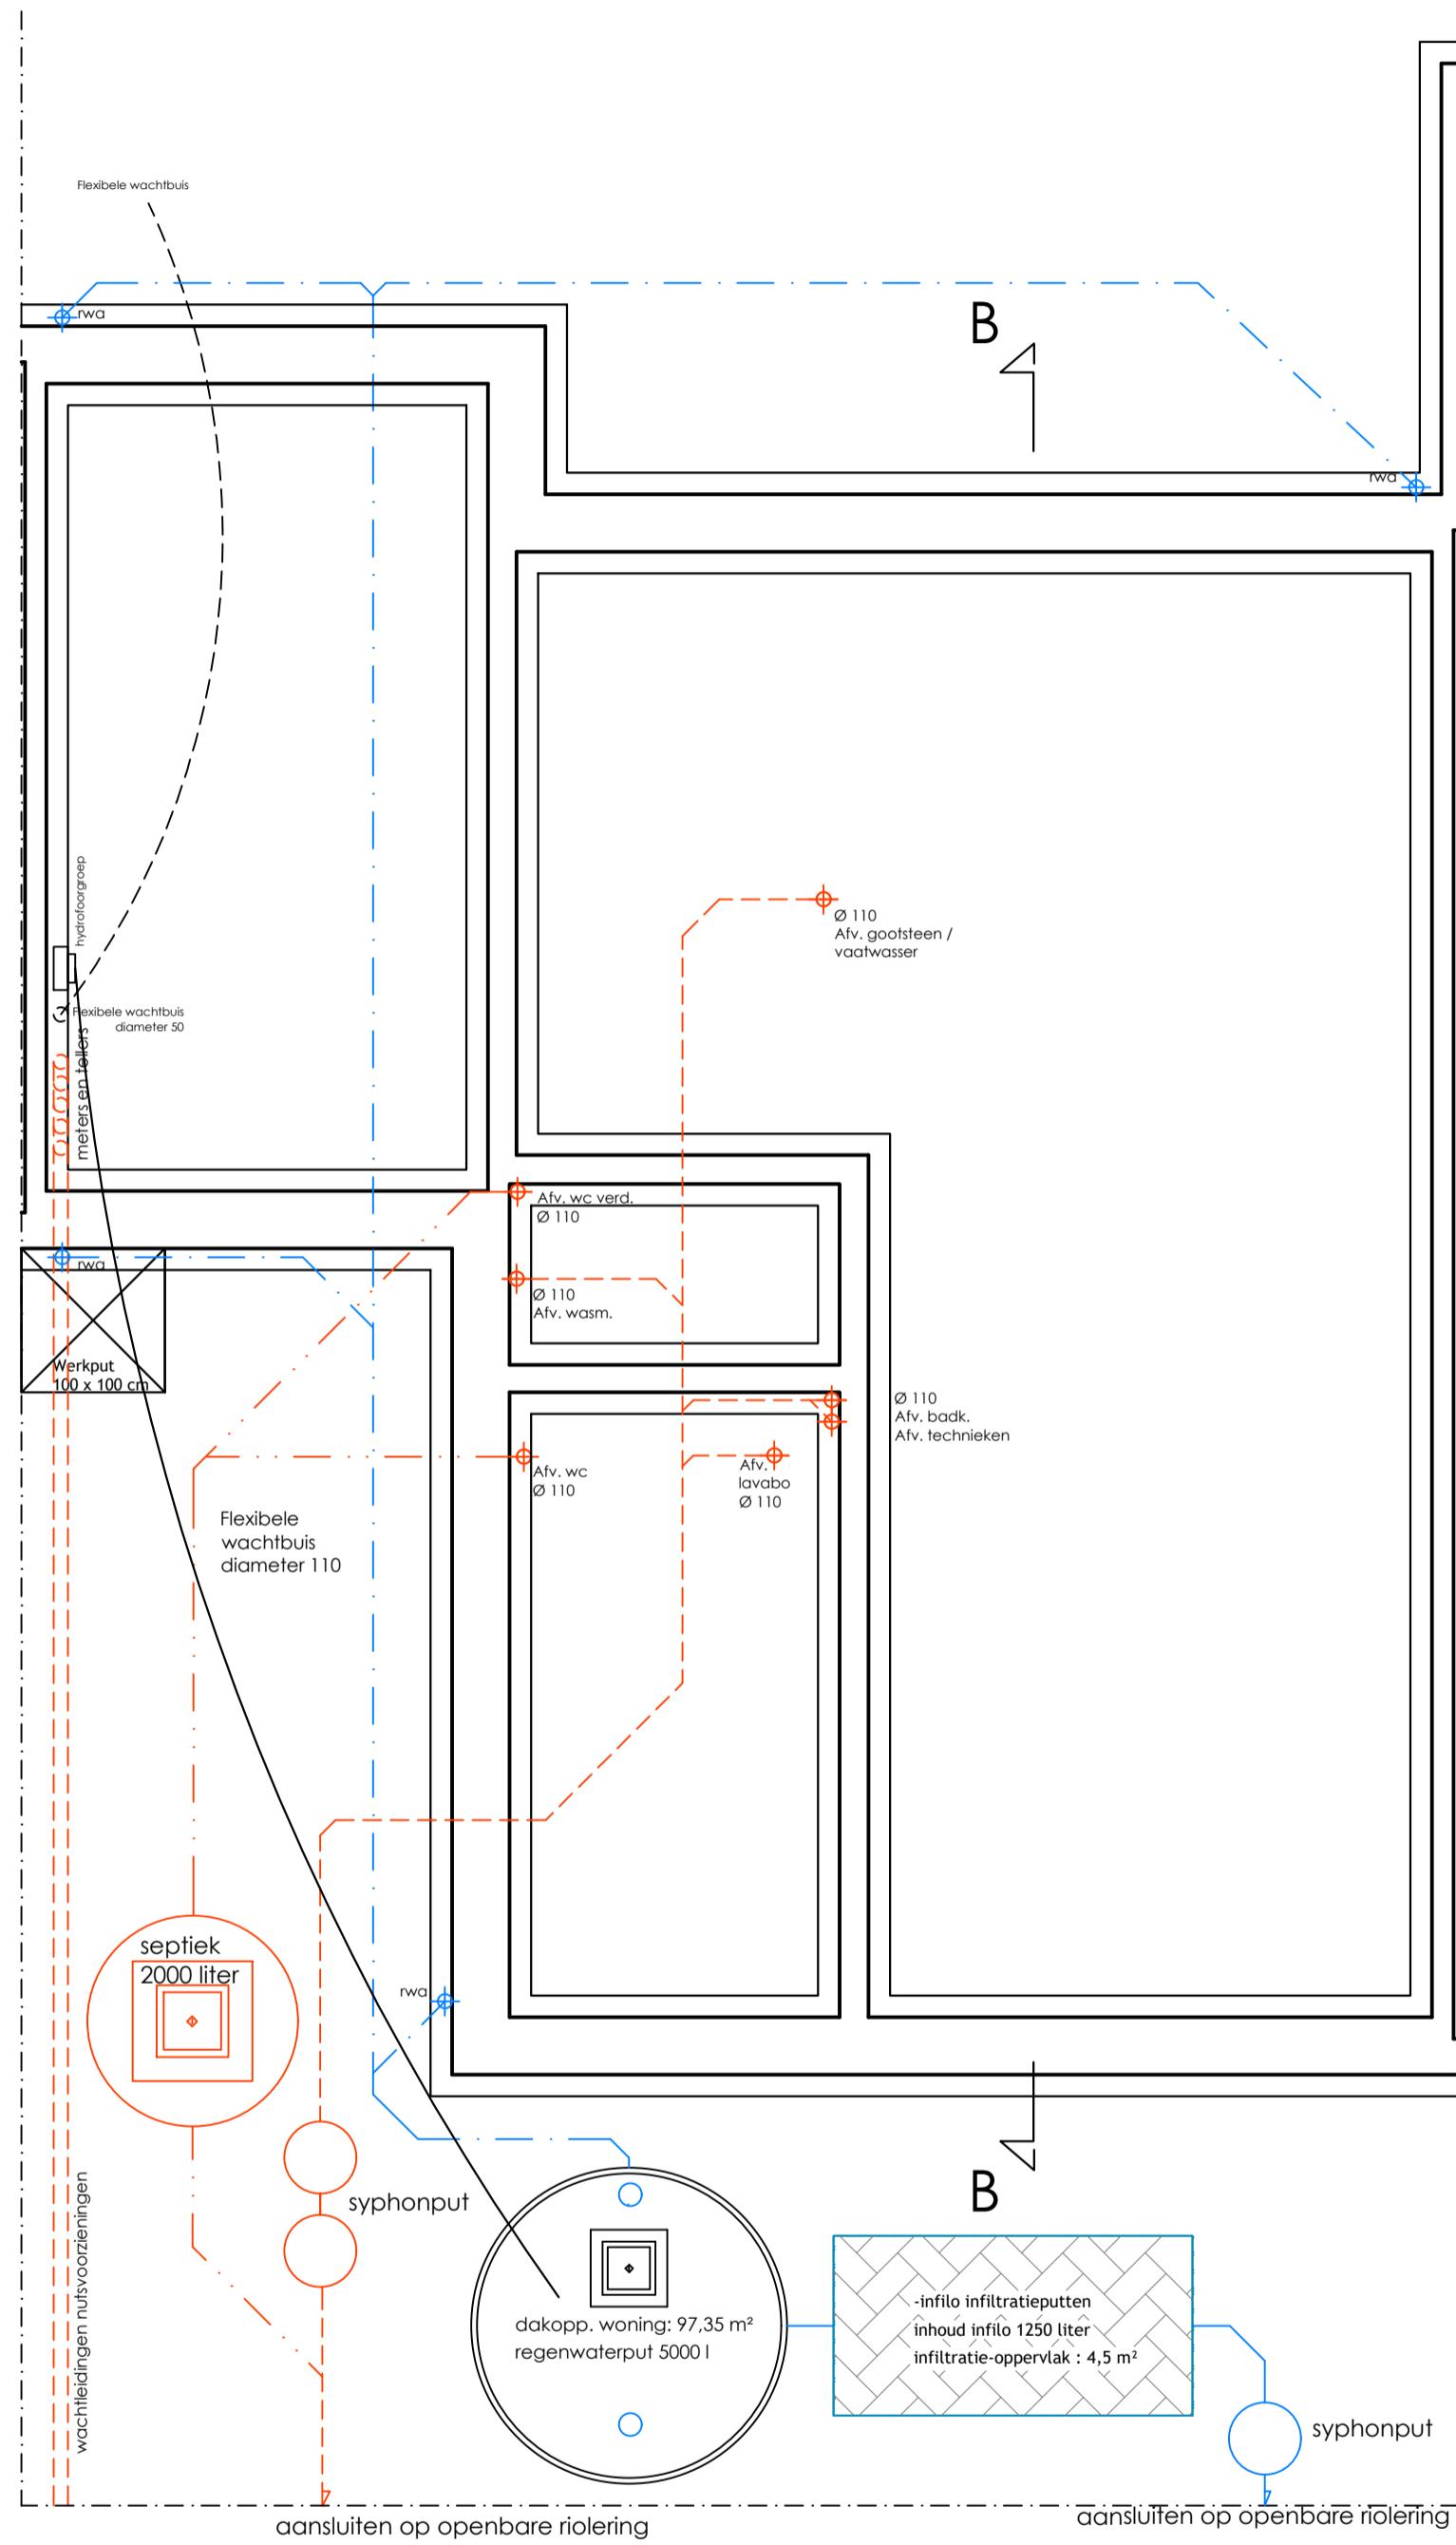

VOORGEVEL woning 130

SCHAAL 1/50

ACHTERGEVEL woning 130
 SCHAAL 1/50

DOORSNEDE BB woning 130
SCHAAL 1/50

ZIJGEVEL LINKS woning 130
 SCHAAL 1/50

FUNDERING - RIOLERING woning 130
SCHAAL 1/50